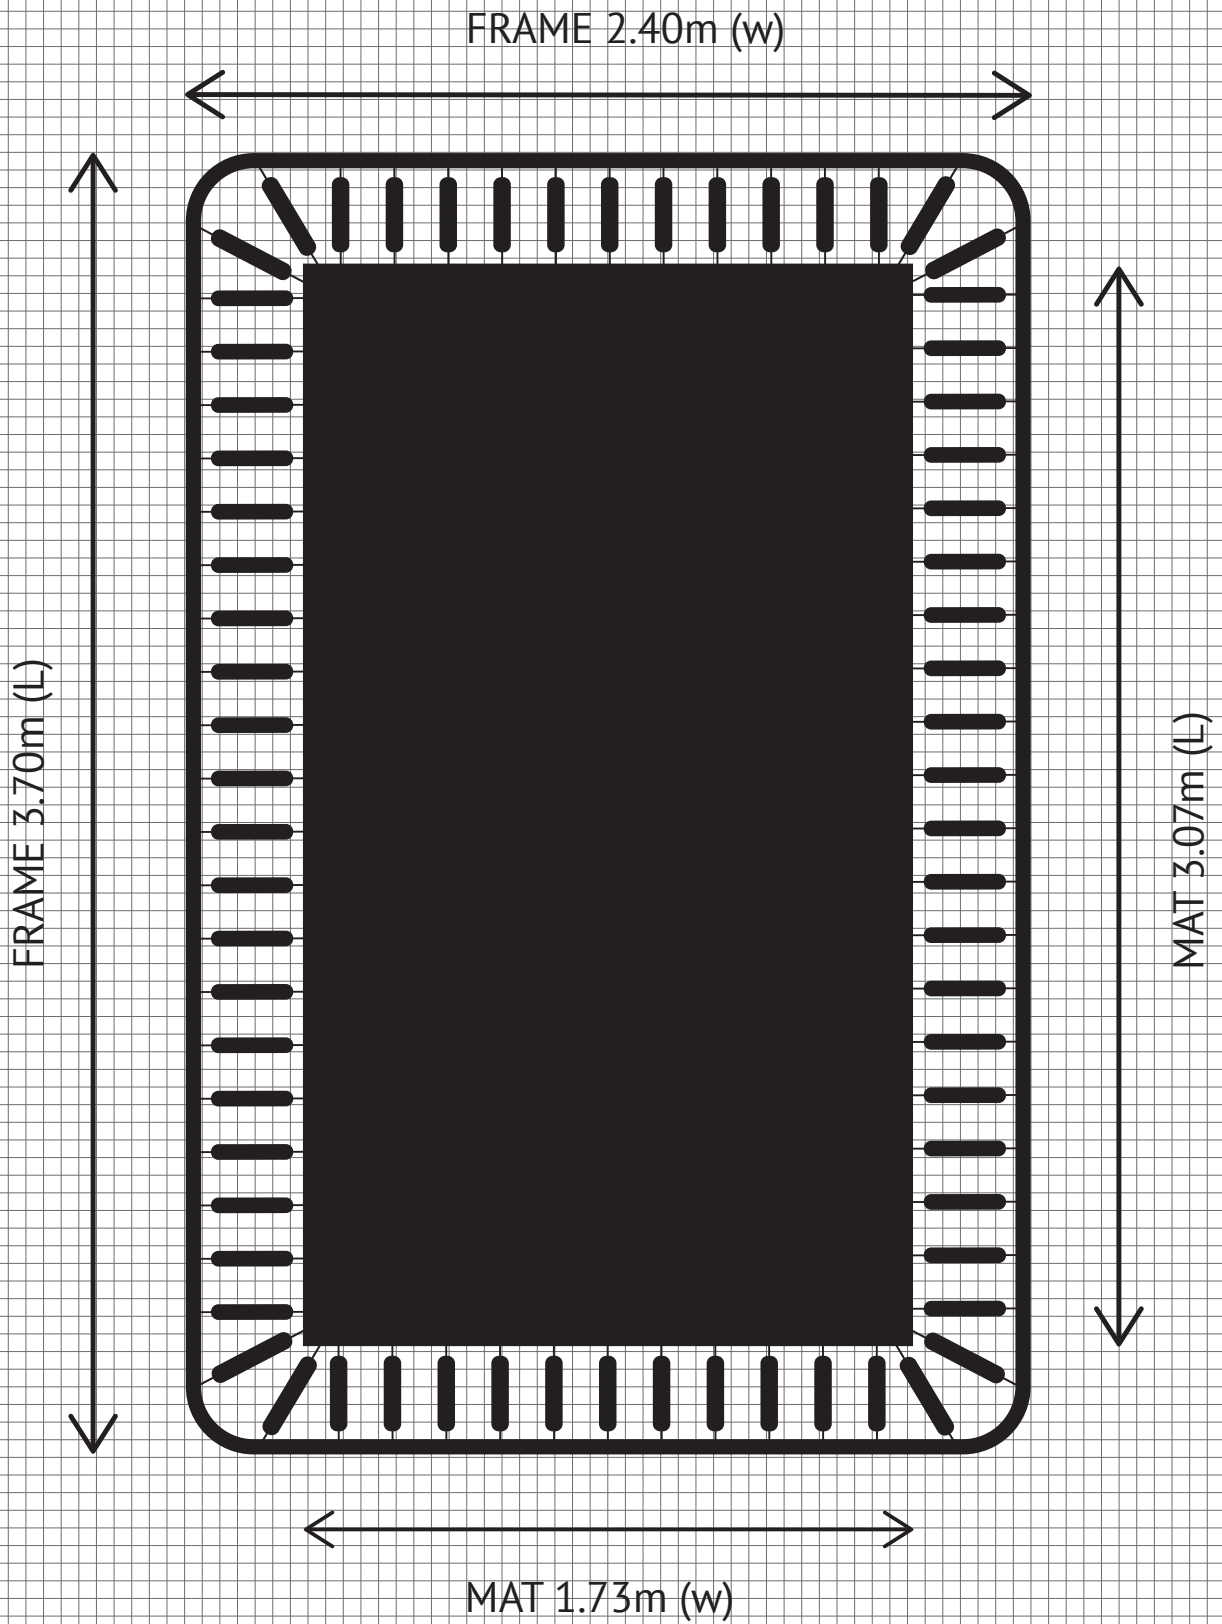

# 127KG TRAMPOLINE

SCALE (mm)

# 127KG TRAMPOLINE