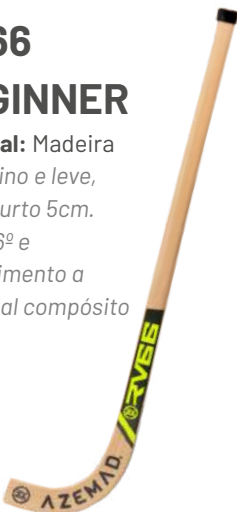

RV66 BEGINNER

Material: Madeira
Cabo fino e leve,
mais curto 5cm.
Pá a 96º e
revestimento a
material compósito