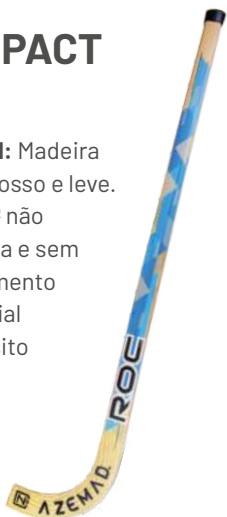

COMPACT ROC

Material: Madeira
Cabo grosso e leve. Pá a 90º não laminada e sem revestimento a material compósito