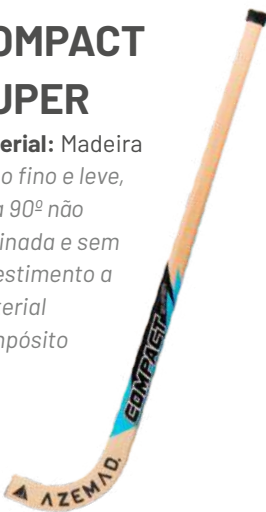

COMPACT SUPER

Material: Madeira
Cabo fino e leve,
Pá a 90º não
laminada e sem
revestimento a
material
compósito