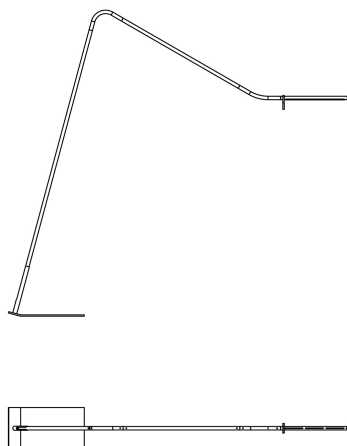

## COLIBRÌ

codice: **2284/NE**

DESIGNER **EMILIANA MARTINELLI** 2011

LAMPADA DA TERRA A LUCE DIRETTA/INDIRETTA ORIENTABILE, CON TESTA GIREVOLE A LED. STRUTTURA IN ALLUMINIO ANODIZZATO NEL COLORE NERO, PARTICOLARE MANIGLIA PER L'ORIENTAMENTO IN RESINA. BASE IN METALLO VERNICIATO NEL COLORE NERO, ALIMENTATORE ELETTRONICO A SPINA.

### DISEGNI TECNICI

<b>UTILIZZO:</b>	<b>INTERNO</b>	<b>TIPOLOGIA:</b>	<b>TERRA</b> 
<b>COLORI</b>	STRUTTURA: DIFFUSORE:	<b>NERO ANODIZZATO</b>	
<b>MATERIALI</b>	STRUTTURA: DIFFUSORE:	<b>ALLUMINIO</b>	
<b>MISURE</b>	LARGHEZZA: <b>240 cm</b> PROFONDITÀ: - ALTEZZA: <b>220 cm</b>	LUNGHEZZA: - DIAMETRO: <b>2,5 cm</b>	
	DIAMETRO FORO: -	PROFONDITÀ FORO: -	
	PESO NETTO: <b>16 Kg</b> CONFEZIONE VOL.M <sup>3</sup> : -	LORDO: - N.COLLI: <b>2</b>	
<b>LAMPADINE</b>	LED 2X18W KELVIN:3000° 		
<b>TENSIONE</b>	<b>230V</b>		
<b>ALIMENTAZIONE</b>	<b>ALIMENTATORE ELETTRONICO</b>		
<b>CERTIFICAZIONI</b>			
<b>MERCATI</b>	QUESTO PRODOTTO È DISPONIBILE NEI SEGUENTI PAESI: <b>EUROPA</b>		