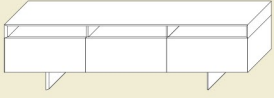

**Marble Arch**  
— *Matteo Nunziati*

L. 2300 H. 625 P. 470  
W. 90½" H. 24½" D. 18½"