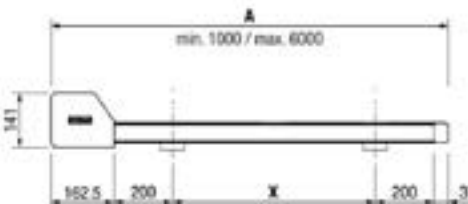

grote kast - uitval > 4000 mm tot 6000 mm