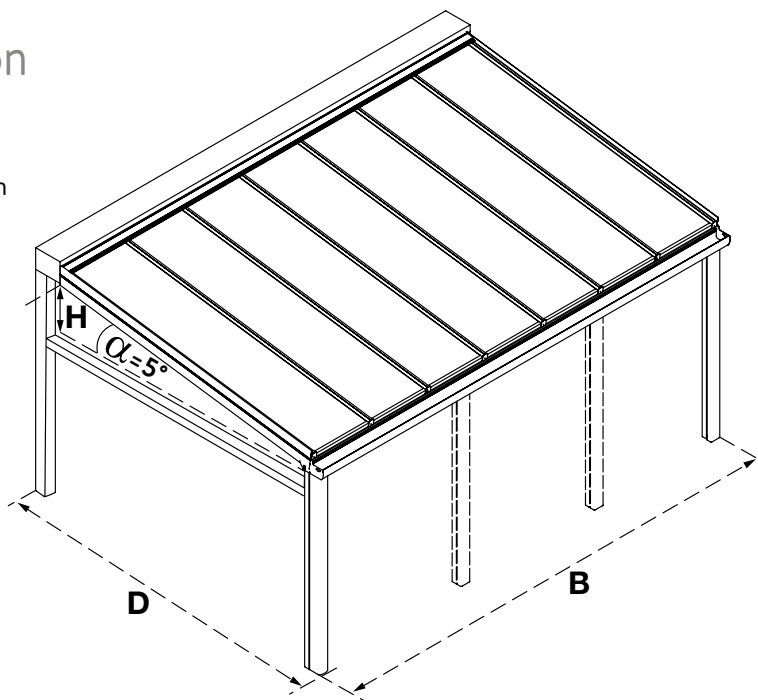

Sneltarief Climalux Horizon vrijstaand dak

Een Climalux Horizon overkapping kan tegen een muur bevestigd worden, maar je kan er ook voor kiezen deze vrijstaand te plaatsen.

Bij een vrijstaande uitvoering hoef je deze dus niet aan het huis te plaatsen maar kan dit overal in de tuin. Een vrijstaande uitvoering is eveneens te combineren met kunststofplaten (16 en 32 mm) en glas. Om de stabiliteit van het vrijstaande dak te garanderen dienen de palen ingebetonneerd te worden volgens onze voorschriften. We bieden een grondanker aan om dit proces te vergemakkelijken.