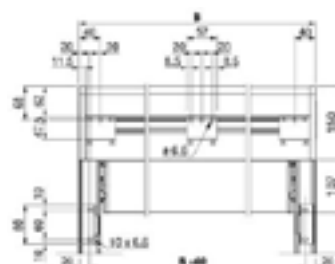

ONDERSCHREEM

** kast voor B ≤ 6000 mm of uitval ≤ 4500 mm