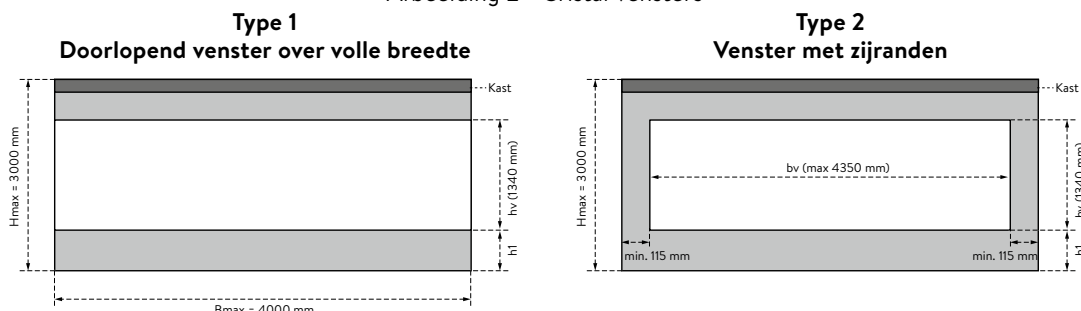

* enkel mogelijk bij max. breedte van 4000 mm

Afbeelding 2 - Cristal vensters