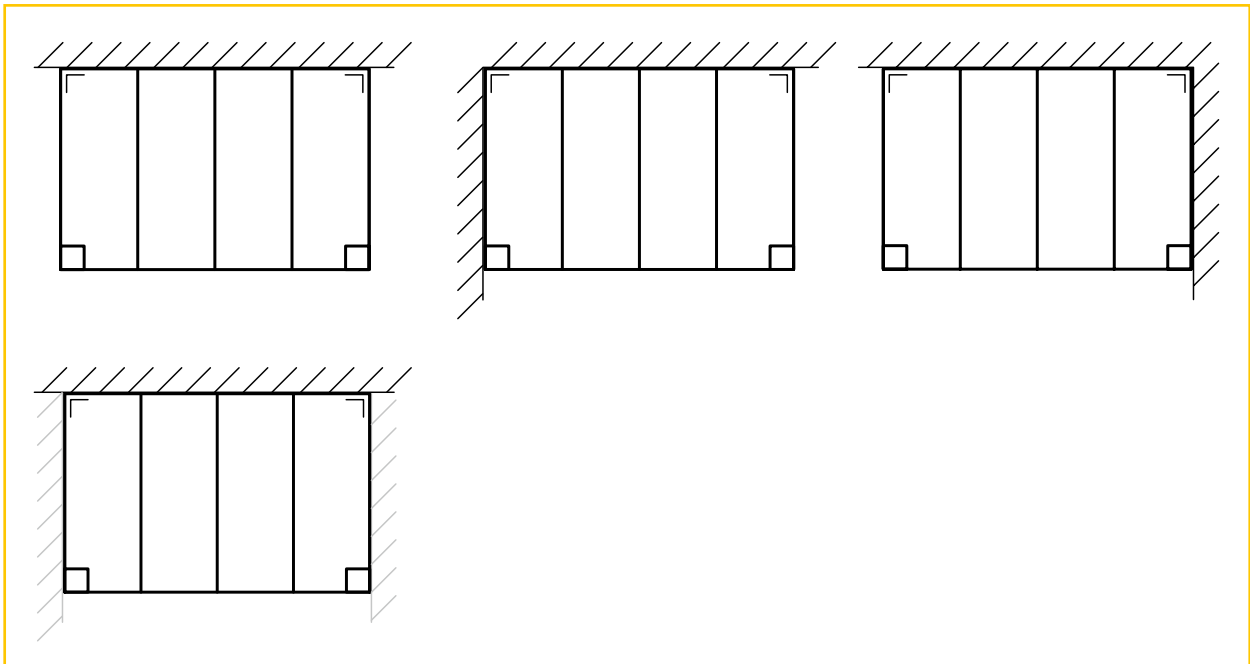

Mogelijkheden

- Breedte B: max. 7 m
- Diepte D: max. 4150 mm
- Helling α 2° en vanaf 5° voor toepassing met meerwandige platen