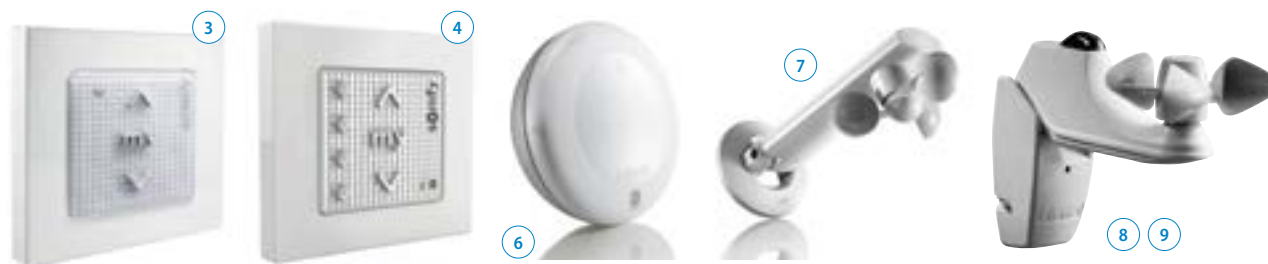

Montagesteun opties

- Kaststeun voor alle kasten in het Axiom gamma
- Montagevoet 10 mm voor de click- en koppelgeleiders: € 49,88/stuk
- Afstandsprofiel 10 mm voor de click- en koppelgeleiders: € 7,50/m

Bediening opties (reeks Axiom)

Screens worden bediend d.m.v. een afstandsbediening of muurzender (individuele of in groep te bedienen). Daarnaast vragen ook steeds meer mensen een automatische sturing die reageert op een zon- of windsensor.

De Tahoma switch van Somfy is een slimme bediening om je apparaten centraal te verbinden en te bedienen met je smartphone. De perfecte oplossing voor een slim thuis.

Afstandsbediening

Naam	Beschrijving	Prijs
① Somfy Situo 1 io pure II	1 kanaal handzender	€ 60,07
② Somfy Situo 5 io pure II	5 kanaal handzender	€ 94,39
③ Somfy Smooove origin 1 io	1 kanaal draadloze muurzender	€ 47,00
④ Somfy Smooove origin 4 io	4 kanaal draadloze muurzender	€ 92,55
⑤ Somfy Tahoma switch	smart home hub voor smartphonebediening	€ 292,15

Sensoren

Naam	Beschrijving	Prijs
⑥ Somfy Sunis wirefree io	draadloze zonnensensor	€ 137,31
⑦ Somfy Eolis WireFree io	draadloze windsensor	€ 152,78
⑧ Somfy Soliris 230 V io	230 V gevoede wind- en zonnensensor	€ 202,57
⑨ Somfy Soliris 230 V io + Somfy Ondeis 230 V AC	230 V gevoede wind- en zonnensensor & aangekoppelde regensensor	€ 507,60

Element screen gamma

Het Element screen gamma onderscheidt zich door de smalle geleider & ballastlat zodat het perfect werkt voor kleinere screens. Kast 105 mm 90° (rechte omkasting) voor screens tot 4,5 m breedte.

Faher motor: Deze motor aan de laagste prijs bedient uw screen via een handzender met 1 kanaal (€ 41,24/stuk) of 2 kanalen (€ 44,43/stuk).

Zie tabel [G](#).

Faher Solar motor: Deze motor aan de laagste prijs vereist geen aansluiting op het elektriciteitsnet. Bediend met een handzender met 1 kanaal (€ 41,24/stuk) of 2 kanalen (€ 44,43/stuk).

Zie tabel [H](#).

Manueel: Een klassieke manuele screenoplossing om uw huis en kantoor tegen de zon te beschermen. Handbediening met verwijderbare draaistok: € 20/stuk (1,2 tot 1,8 m lang).

Zie tabel [I](#).