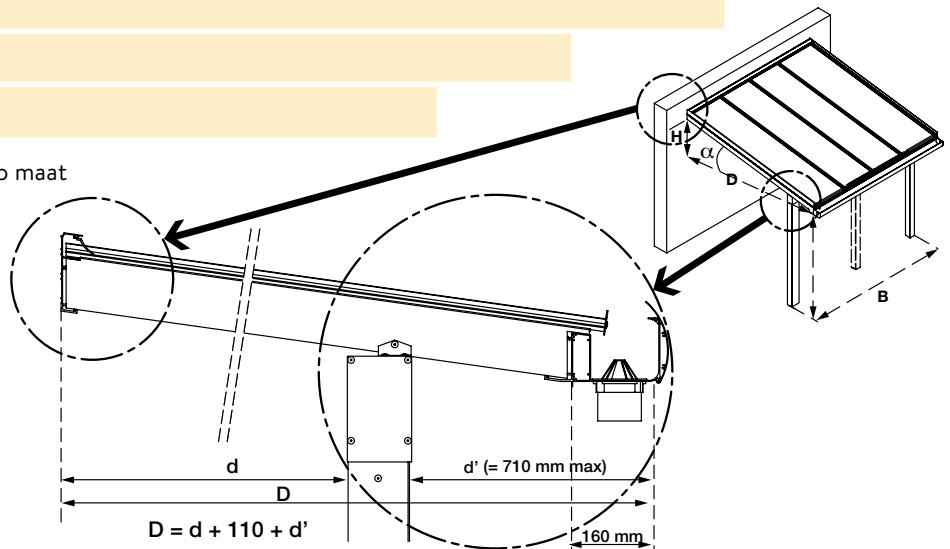

Prijsaanvraag / Bestelling

Climalux met dakoversteek

Klant

Referentie - werf

Leveringstermijn

1. ☐ Prijsaanvraag   ☐ Niet op maat
   ☐ Bestelling

Gelieve uw keuze in de betreffende vakjes aan te kruisen of te verduidelijken

Afmetingen (in mm)	Breedte 'B'						
	Diepte 'D'						
	Diepte 'd' (tot binnenkant paal)						
	Hoogteverschil 'H' of helling (tussen 2° en 10° en vanaf 5° voor toepassing met meerwandige platen)						
	Paallengte (110 x 110 mm)	2500 mm		3250 mm			
	Of palen op maat (exacte lengte)						
Standaardkleuren*	RAL 9010 wit						
	RAL 7016 ST antraciet (Tiger 029/71334)						
Trendkleuren**	RAL 3004 ST lila rood (AE03053300420)				RAL buiten standaard*** RAL Poedercode Uitvoering Glanzend Structuurlak Mat (30 % glans)		
	RAL 7039 ST (AE03057703920)						
	RAL 8014 ST (AE030588001420)						
	RAL 9001 crème						
	RAL 9005 ST zwart (Axalta AE3054900520)						
	RAL 9006 ST zilvergrijs (Tiger 029/90146)						
	RAL 9007 ST aluminiumgrijs (Tiger 029/90147)						
	RAL 9009 ST DB 703 (Tiger 029/80077)						
	RAL 9010 ST (AE03059901020)						
	Plaatype	Polycarbonaat/Plexiglas	Type				
16 mm dikte				helder			
32 mm dikte				opaal			
Glas (maximum 750 mm glasbreedte)		8 mm glas		10 mm glas			
		Kleur en dikte					
		of Pergotop sandwichpanelen	Wit/wit		16 mm		
Pergotop-Soft sandwichpanelen	Ardoise/wit		32 mm				
	Tuile/wit		Akoestiek				
Goot	Classic	Softline					
Opties	Ledverlichting onder goot	voor schakelaar (niet geleverd door Skylux)					
		met afstandsbediening					
	Climaled (3 spots/drager) (aantal -> min. 2)	2800 K - warm		→ gelieve het aantal in te vullen			
		4000 K - koud		→ gelieve het aantal in te vullen			
	Driehoek (spie) en/of zijdelingse windschermen			→ zie bestelformulier driehoek (spie) en windscherm			
	Climaglide (schuifwandsysteem)			→ zie bestelformulier Climaglide			
Verticale zonwering			→ zie bestelformulier verticale zonwering				
Dakzonwering			→ zie bestelformulier dakzonwering				
Opmerkingen							

* **Standaardkleuren:** zonder meerprijs (max. 3 weken levertermijn)

** **Trendkleuren:** € 200 kleurwisselkost (max. 4 weken levertermijn)

*** **Andere RAL-kleuren:** + 15 % meerprijs + € 200 kleurwisselkost (max. 4 weken levertermijn)
speciale poedercodes op aanvraag (+ € 250)