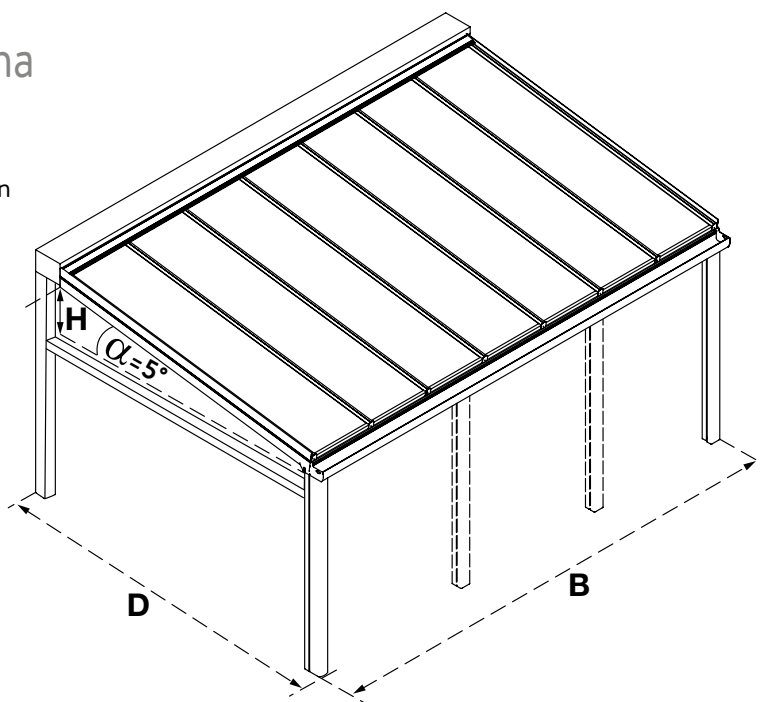

Sneltarief Climax Panorama vrijstaand dak

Een Climax Panorama overkapping kan tegen een muur bevestigd worden, maar je kan er ook voor kiezen deze vrijstaand te plaatsen.

Bij een vrijstaande uitvoering hoef je deze dus niet aan het huis te plaatsen maar kan dit overal in de tuin. Een vrijstaande uitvoering is eveneens te combineren met kunststofplaten (16 en 32 mm) en glas. Om de stabiliteit van het vrijstaande dak te garanderen dienen de palen ingebetonneerd te worden volgens onze voorschriften. We bieden een grondanker aan om dit proces te vergemakkelijken.