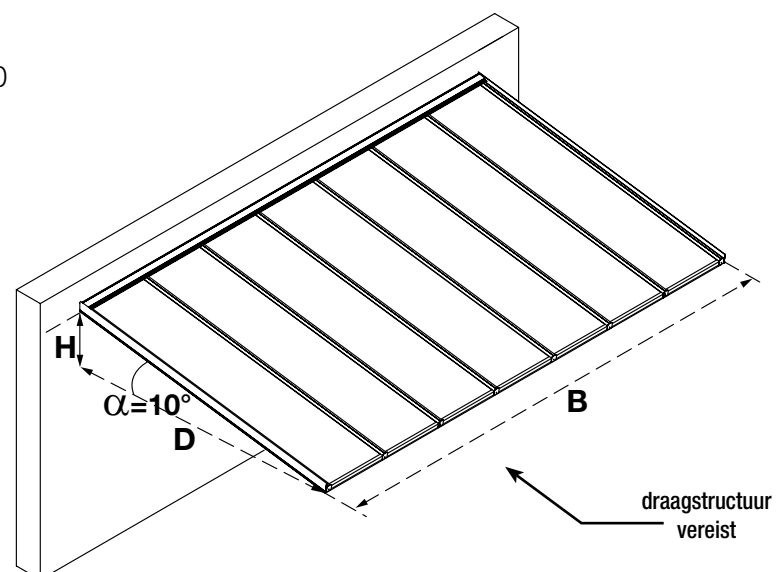

Gebruik
onze praktische
bestelformulieren
voor het plaatsen
van uw orders.

KOUDE DAKEN
zonder thermische onderbreking

CLIMALUX

- profielen op maat
- bepaalde standaardafmetingen voorverpakt op stock
- voor kunststofplaten 16 en 32 mm of glas 8 en 10 mm
- maximale diepte 5,5 m
- variabele helling tussen 2° en 10° en vanaf 5° voor toepassing met meerwandige platen
- mogelijkheid tot dakoversteek
- mogelijkheid tot vrijstaand dak
- optionele ledspots met opzetprofiel
- eenvoudige plaatsing
- CE gecertificeerd volgens EN 1090-3