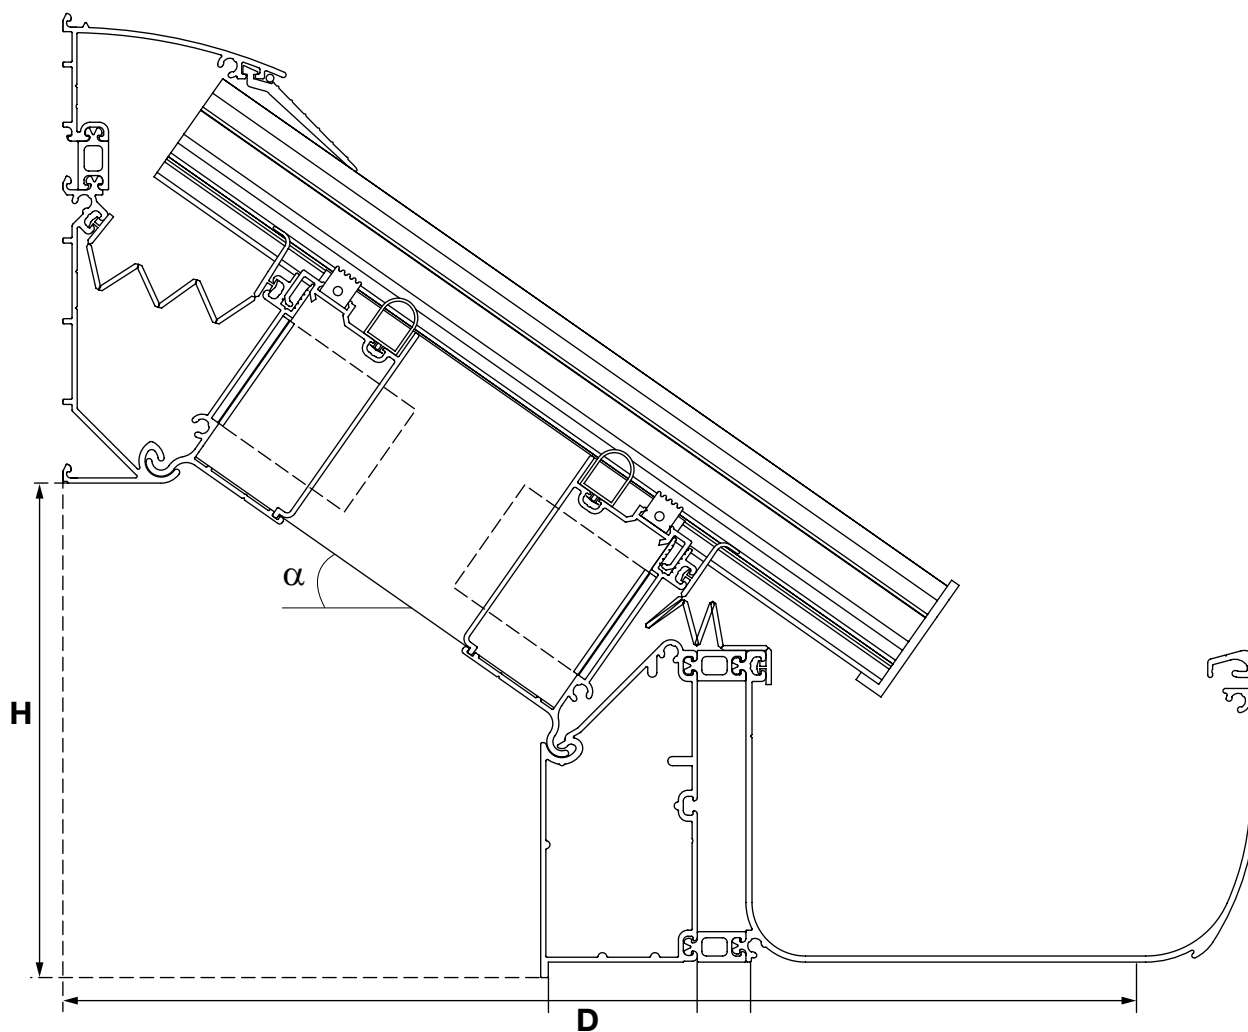

Mogelijkheden

- Breedte B: ∞
- Diepte D: max. 6197 mm met staalversterking
- Helling α : 5° tot 45°