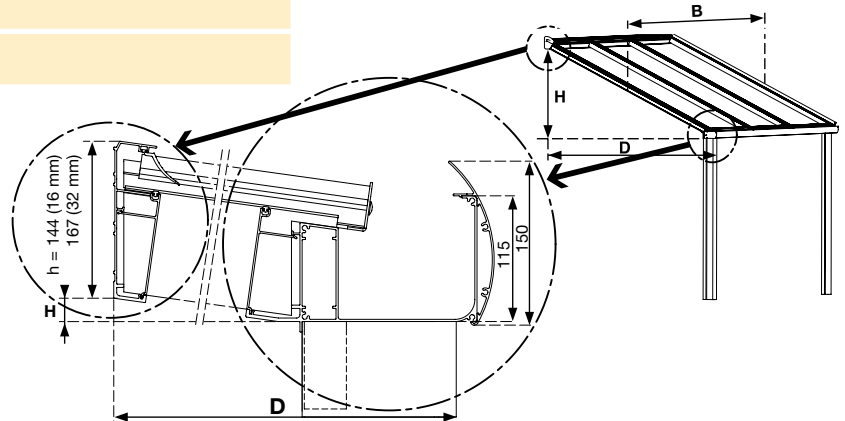

Prijsaanvraag / Bestelling

Climalux

Klant

Referentie - werf

Leveringstermijn

☐ Prijsaanvraag ☐ Niet op maat

☐ Bestelling

Gelieve uw keuze in de betreffende vakjes aan te kruisen of te verduidelijken

Afmetingen (in mm)	Breedte 'B'				
	Diepte 'D'				
	Hoogteverschil 'H' of helling (tussen 2° en 10° en vanaf 5° voor toepassing met meerwandige platen)				
	Paallengte	2500 mm		3250 mm	
	Of palen op maat (exacte lengte)				
Standaardkleuren*	RAL 9010 wit				
	RAL 7016 ST antraciet (Tiger 029/71334)				
Trendkleuren**	RAL 3004 ST lila rood (AE03053300420)		RAL buiten standaard***	RAL	
	RAL 7039 ST (AE03057703920)		Poedercode		
	RAL 8014 ST (AE030588001420)		Uitvoering	Glanzend	
	RAL 9001 crème			Structuurlak	
	RAL 9005 ST zwart (Axalta AE3054900520)			Mat (30 % glans)	
	RAL 9006 ST zilvergrijs (Tiger 029/90146)				
	RAL 9007 ST aluminiumgrijs (Tiger 029/90147)				
	RAL 9009 ST DB 703 (Tiger 029/80077)				
RAL 9010 ST (AE03059901020)					
Plaattype	Polycarbonaat/Plexiglas	Type			
		16 mm dikte		helder	
		32 mm dikte		opaal	
	Glas (maximum 750 mm glasbreedte)	8 mm glas		10 mm glas	
		Kleur en dikte			
of	Pergotop sandwichpanelen	Wit/wit		16 mm	
	Pergotop-Soft sandwichpanelen	Ardoise/wit		32 mm	
Goot	Classic		Softline		
Paal	110 x 141 mm (rond)		150 x 150 mm (hoekig)		
Uitvoering	Vrijstaand dak (montage tegen GDx)				
Opties	Ledverlichting onder goot	voor schakelaar (niet geleverd door Skylux) met afstandsbediening			
	Climaled (3 spots/drager) (aantal -> min. 2)	2800 K - warm			→ gelieve het aantal in te vullen
		4000 K - koud			→ gelieve het aantal in te vullen
	Driehoek (spie) en/of zijdelingse windschermen				→ zie bestelformulier driehoek (spie) en windscherm
	Climaglide (schuifwandsysteem)				→ zie bestelformulier Climaglide
	Verticale zonwering				→ zie bestelformulier verticale zonwering
Dakzonwering				→ zie bestelformulier dakzonwering	
Opmerkingen					

* **Standaardkleuren:** zonder meerprijs (max. 3 weken levertermijn)

** **Trendkleuren:** € 200 kleurwisselkost (max. 4 weken levertermijn)

*** **Andere RAL-kleuren:** + 15 % meerprijs + € 200 kleurwisselkost (max. 4 weken levertermijn)
speciale poedercodes op aanvraag (+ € 250)