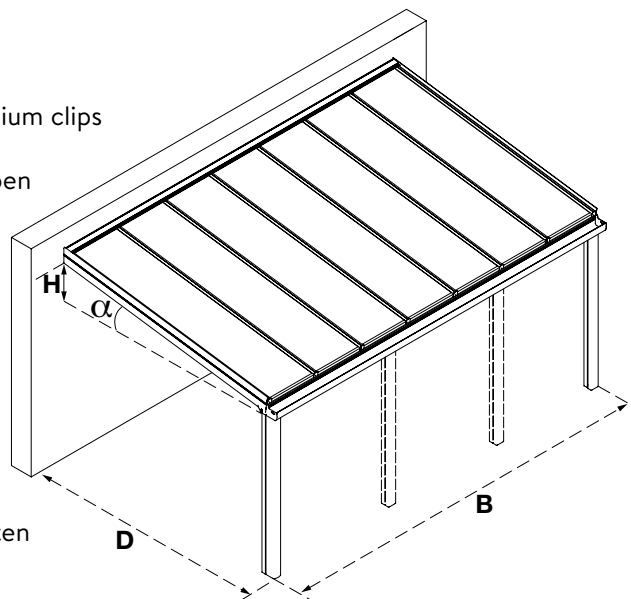

Sneltarief Climax Panorama

Info:

- aluminium profielensysteem met Panorama goot en aluminium clips (schroefbaar voor glas)
- 2, 3 of 4 palen 110 x 181 x 2500 mm zijn in de prijs inbegrepen
- 2 standaard RAL-kleuren: wit RAL 9010 & antracietgrijs RAL 7016 ST – levertermijn: max 3 weken.
- 9 "trend" RAL-kleuren: crème wit RAL 9001, zwart RAL 9005 ST, blank aluminium RAL 9006 ST, aluminiumgrijs RAL 9007 ST, RAL 9009 ST, RAL 9010 ST, lila rood RAL 3004 ST, RAL 7039 ST & RAL 8014 ST – toeslag: € 200 netto – levertermijn: max. 4 weken.
- andere RAL-kleuren: zie pag. 8 & 9 (prijs op aanvraag) – levertermijn: max. 4 weken.
- kunststofplaten en glas zijn niet in de prijs inbegrepen
- maximale doorbuiging van de profielen van 1/200 voor platen en 8 mm glas
- inclusief afvoerbuus en toebehoren

U berekent de prijs als volgt:

- Meet de breedte B (mm) en de diepte D (mm) van het dak.
- Neem de hieropvolgende afmeting in de tabel en lees de prijs van de profielen af.
- Vermenigvuldig de plaat- of glasoppervlakte, die in hetzelfde vakje staat, met de prijs/m² van de plaat of het glas (wordt niet door Skylux geleverd).

Voor kunststofplaten van 16 mm dikte

CLIMAX PANORAMA voorzien voor kanaalplaten van 16 mm dikte en 980 mm breedte (350 N/m² sneeuwlast & helling 5°)								
Breedte 'B' (mm) → ↓ Diepte 'D' (mm)	3000	4000	5000	6000	7000	8000	9000	10000
2500 (2319 mm binnenkant paal) #m² platen	€ 3255 7,4	€ 3556 9,8	€ 4056 12,3	€ 4689 14,7	€ 5119 17,2	€ 6368 19,6	€ 7085 22,1	€ 7409 24,5
3000 (2819 mm binnenkant paal) #m² platen	€ 3379 8,8	€ 3707 11,8	€ 4238 14,7	€ 4897 17,6	€ 5357 20,6	€ 6639 23,5	€ 7380 26,5	€ 7734 29,4
3500 (3319 mm binnenkant paal) #m² platen	€ 3764 10,3	€ 4186 13,7	€ 4809 17,2	€ 5563 20,6	€ 6116 24,0	€ 7492 27,4	€ 8327 30,9	€ 8775 34,3
4000 (3819 mm binnenkant paal) #m² platen	€ 3888 11,8	€ 4337 15,7	€ 4990 19,6	€ 5771 23,5	€ 6354 27,4	€ 7757 31,4	€ 8622 35,3	€ 9097 39,2
4500 (4319 mm binnenkant paal) #m² platen	€ 4229 13,2	€ 4800 17,6	€ 5493 22,1	€ 6374 26,5	€ 7664 30,9	€ 8523 35,3	€ 9506 39,7	€ 10021 44,1
5000 (4819 mm binnenkant paal) #m² platen	€ 4283 14,7	€ 4854 19,6	€ 5550 24,5	€ 6431 29,4	€ 7460 34,3	€ 8582 39,2	€ 9569 44,1	€ 10084 49,0
5500 (5319 mm binnenkant paal) #m² platen	€ 4529 17,6	€ 5171 23,5	€ 5934 29,4	€ 6886 35,3	€ 8246 41,2	€ 9175 47,0	€ 10229 52,9	€ 10815 58,8
6000 (5819 mm binnenkant paal) #m² platen	€ 6046 17,6	€ 7065 23,5	€ 8210 29,4	€ 9539 35,3	€ 11279 41,2	€ 12587 47,0	€ 14021 52,9	€ 14985 58,8
palen			2 palen				3 palen	

Opgelet! Deze prijzen zijn indicatief en niet bindend.

NIEUW

Indien nodig worden de verstevigingsprofielen met uw bestelling meegeleverd.