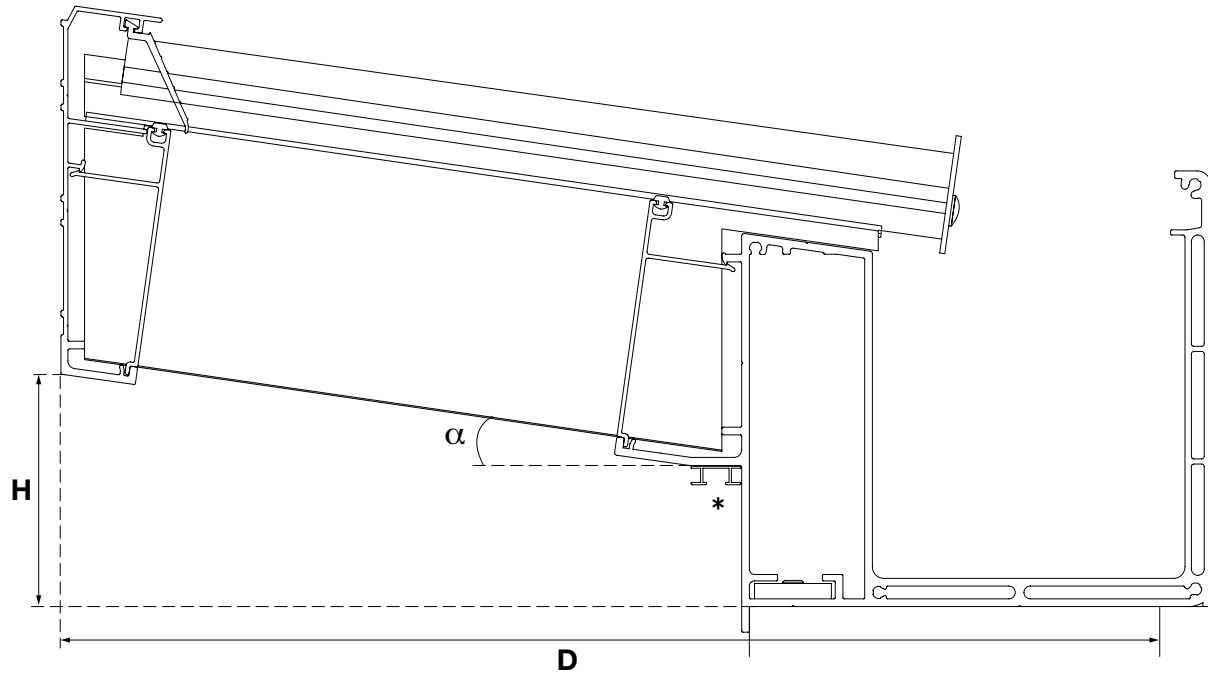

* led Stripes optioneel

Mogelijkheden

- Breedte B: ∞
- Diepte D: max. 5677 mm
- Variabele helling α tussen 2° en 10° en vanaf 5° voor toepassing met meerwandige platen