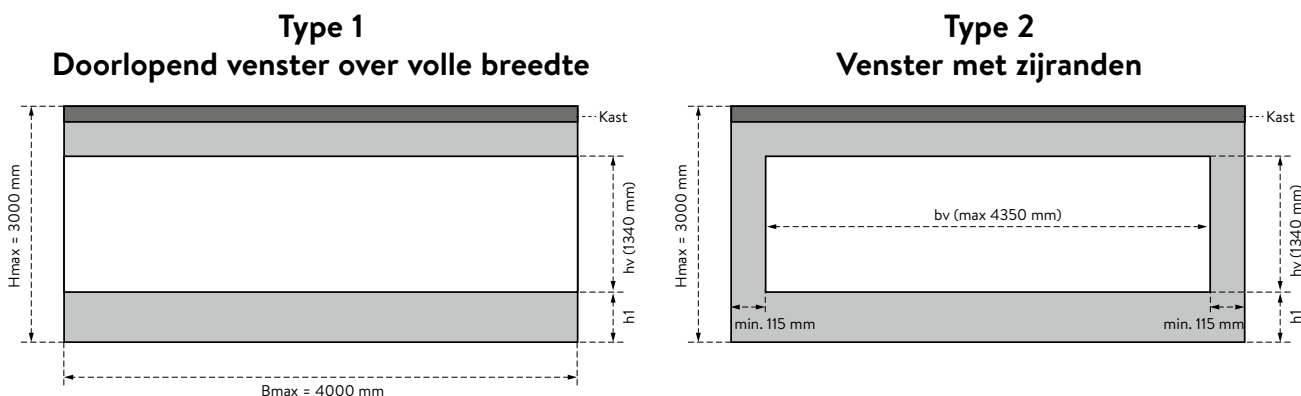

3. Supplement voor Cristal venster: € 49,88/m²

Bij bestelling moeten volgende afmetingen opgegeven worden:

- type venster
- h1: hoogte van onderlat tot venster
- bv: breedte venster (enkel bij type 2)

4. Adapterset

Kast adapterprofiel-set:

1. Screens tot breedte 4 m: € 129/stuk
2. Screens tot breedte 5 m: € 147/stuk
3. Screens tot breedte 6 m: € 165/stuk

5. Axiom screen gamma

Het Axiom gamma biedt een tijdloos design dankzij de welgevormde kasten en de onderlat die integreert in de kast. Bovendien kunnen we hiermee screens aanbieden tot 7 meter breedte. Zelfs met maximale afmetingen blijft de kast perfect recht en hangt het doek prachtig strak.

- Kast 100 mm 90° (rechte omkasting) voor screens tot 4 m breedte.
- Kast 130 mm 90° (rechte omkasting) voor screens tot 6 m breedte.
- Kast 130 XL 90° (rechte omkasting) voor screens tussen 6 & 7 m breedte.

Motorisatie opties

Screens binnen het Axiom gamma worden voorzien van de nieuwste generatie Somfy io motoren.

Somfy Sunilus io motor

Draadloze io motor die terugkoppelt naar de sturing. Eindelooppunten worden ingesteld bij de montage. Aansluiting op het elektriciteitsnet is vereist.

Zie tabellen **(A)** en **(B)**.

Somfy Maestria io motor

Draadloze io motor die terugkoppelt naar de sturing. Enkel het onderste eindpunt wordt ingesteld bij de montage. De motor is voorzien van geïntegreerde obstakeldetectie, doekrekcompensatie & backrelease zodat het doek steeds optimaal hangt. Aansluiting op het elektriciteitsnet is vereist.

Zie tabellen **(C)** en **(D)**.

Somfy RS100 solar motor

Draadloze io motor die terugkoppelt naar de sturing. De RS100 solar io motor is een stille oplossing die geen aansluiting op het elektriciteitsnet vereist. Het is m.a.w. een stand-alone oplossing en compatibel met de TaHoma Switch schakelkast.

Zie tabellen **(E)** en **(F)**.