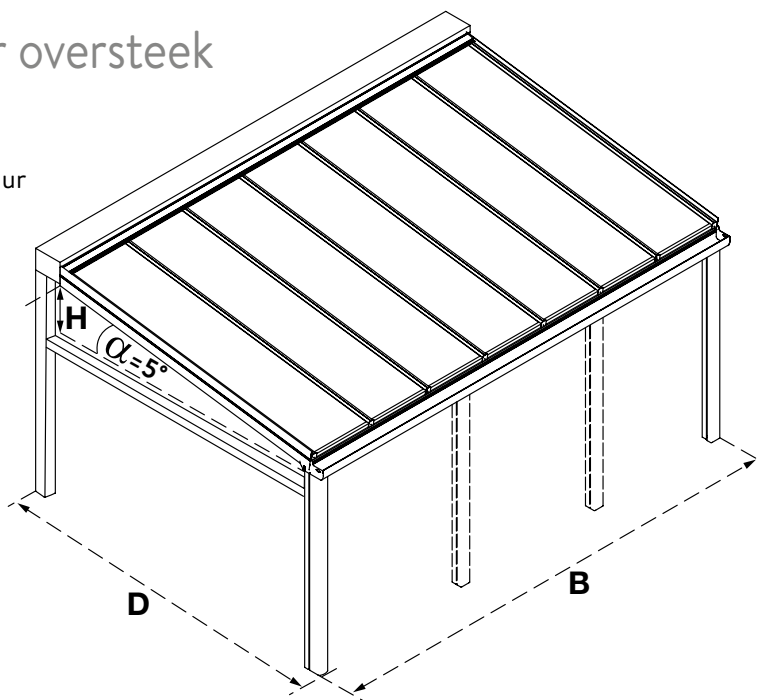

NIEUW

Indien nodig worden de verstevigingsprofielen met uw bestelling meegeleverd.

Sneltarief Climalux zonder oversteek vrijstaand dak

Een Climalux overkapping kan tegen een muur bevestigd worden, maar je kan er ook voor kiezen deze vrijstaand te plaatsen. Bij een vrijstaande uitvoering hoef je deze dus niet aan het huis te plaatsen maar kan dit overal in de tuin. Een vrijstaande uitvoering is eveneens te combineren met kunststofplaten (16 en 32 mm) en glas. Om de stabiliteit van het vrijstaande dak te garanderen dienen de palen ingebetonneerd te worden volgens onze voorschriften. We bieden een grondanker aan om dit proces te vergemakkelijken.