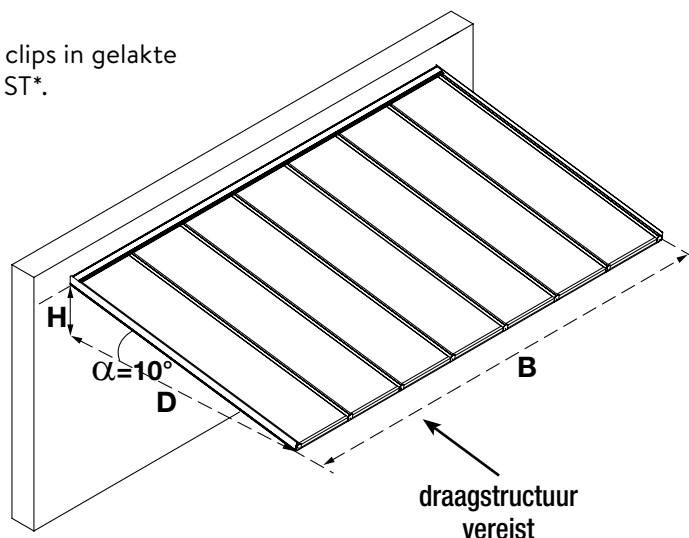

Sneltarief Pergolux Color-Therm

Standaard uitvoering:

- Thermisch onderbroken pvc-profielen met aluminium clips in gelakte uitvoering in wit RAL 9010 of antracietgrijs RAL 7016 ST*.
- Onder een helling van 10°.
- Verandadak met 2 vrijstaande zijkanten.
- De kunststofplaten zijn niet inbegrepen in de prijs.

* enkel de zichtbare profielen aan de buitenkant

Opgelet: deze prijzen zijn richtprijzen en niet bindend

Bepaal de prijs als volgt:

- Meet de breedte B (overmeten maat in mm) en diepte D (horizontale afstand vanaf muur tot voorzijde constructie in mm; zie tek.).
- Neem de hieropvolgende afmeting in de tabel en lees de prijs van de profielen af.
- Vermenigvuldig de plaatoppervlakte, die in hetzelfde vakje staat, met de prijs/m² van de plaat.