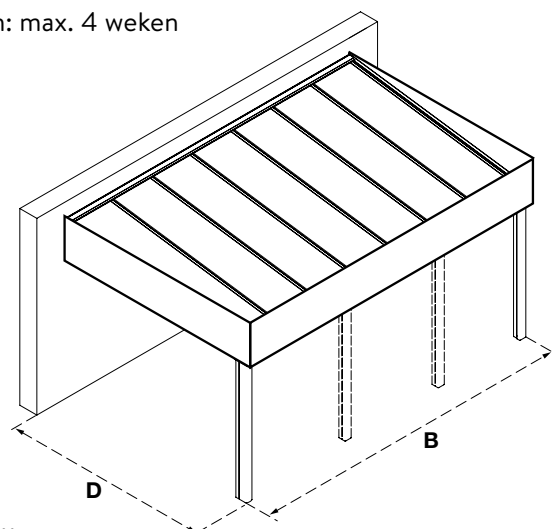

U berekent de prijs als volgt:

- Meet de breedte B (mm) en diepte D (mm) van het dak.
- Kies de hierop volgende afmeting in de tabel en lees de prijs van de profielen af.
- Vermenigvuldig de plaat- of glasoppervlakte, die in hetzelfde vakje staat, met de prijs/m² van de plaat of het glas (wordt niet door Skylux geleverd).

Voor kunststofplaten 16 mm

CLIMACROWN voorzien voor kanaalplaten van 16 mm dikte en 980 mm breedte (350 N/m² sneeuwlast & helling 5° + Climacrown)						
Breedte 'B' (mm) → ↓ Diepte 'D' (mm)	3000	4000	5000	6000	7000	Hoogte Climacrown
2500 (2350 mm binnenkant paal) #m² platen	€ 3826 7,4	€ 4293 9,8	€ 5065 12,3	€ 5822 14,7	€ 6323 17,2	385 mm
3000 (2850 mm binnenkant paal) #m² platen	€ 4314 8,8	€ 4855 11,8	€ 5623 14,7	€ 6479 17,6	€ 6979 20,6	460 mm
3500 (3350 mm binnenkant paal) #m² platen	€ 4470 10,3	€ 5050 13,7	€ 5854 17,2	€ 6749 20,6	€ 7283 24	460 mm
4000 (3850 mm binnenkant paal) #m² platen	€ 5276 11,8	€ 5964 15,7	€ 6806 19,6	€ 7789 23,5	€ 8365 27,4	535 mm
4500 (4350 mm binnenkant paal) #m² platen	€ 5518 13,2	€ 6404 17,6	€ 7405 22,0	€ 8340 26,4	€ 8956 30,8	610 mm
5000 (4850 mm binnenkant paal) #m² platen	€ 6003 14,7	€ 7388 19,6	€ 8132 24,5	€ 9188 29,4	€ 9928 34,3	610 mm
6000 (5850 mm binnenkant paal) #m² platen	€ 9366 17,6	€ 8081 23,5	€ 12206 29,4	€ 13796 35,2	€ 14991 41,1	685 mm
palen 150 x 150 x 2500	2 palen		3 palen			

Opgelet! Deze prijzen zijn indicatief en niet bindend.

NIEUW

Indien nodig worden de verstevigingsprofielen met uw bestelling meegeleverd.