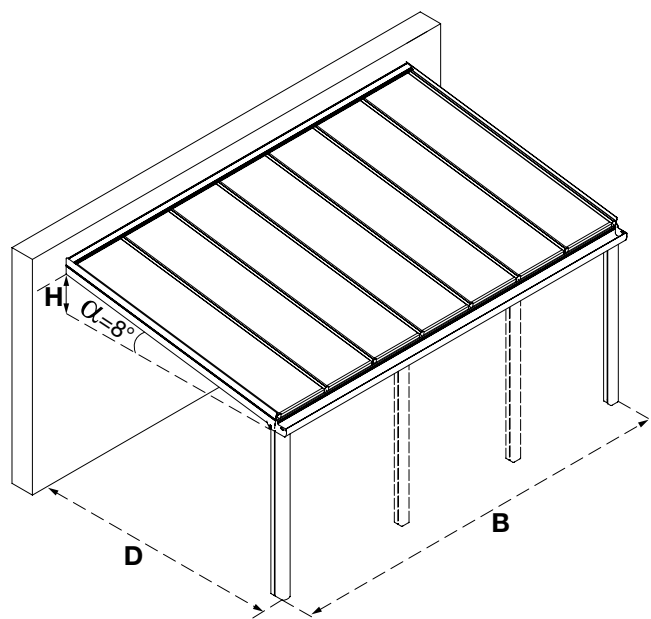

Inhoud sets

Dragerset	drager DX alu clips CL16 afstandshouder AX rubbers stoppers
Zijdrager set	drager DX zijclips CLLX afstandshouder AX rubbers stoppers
Muur- en gootprofielset	muurprofiel MX classic gootprofiel GX muurrubbers afvoerbus schroeven en nagelpluggen mof en bochten goot- en muurafsluitstukken lakstift
Paalset	paal PX (110 x 141 x 2500/3250 mm) U-Top/Bottom
Platen toebehoren set	tapes BB16 en BT16 silicone alu afsluitprofiel U16

INFO:

- maximale doorbuiging van de profielen van 1/200
- leveringstermijn: ca 1 week

Montagegegevens (enkel voor standaarddaken)

↓ Diepte (D) (mm)	Breedte (B) (mm) →	4000	5000	6000	7000
3000 (2859 mm binnenkant paal)	Δ H	400	400	400	400
	plaatlengte	2919	2919	2919	2919
	plaatbreedte	2 x 980 + 2 x 946	3 x 980 + 2 x 945	4 x 980 + 2 x 944	5 x 980 + 2 x 943
	AX profiel	4 x 942 + 4 x 908	6 x 942 + 4 x 907	8 x 942 + 4 x 906	10 x 942 + 4 x 905
3500 (3359 mm binnenkant paal)	Δ H	470	470	470	470
	plaatlengte	3424	3424	3424	3424
	plaatbreedte	2 x 980 + 2 x 946	3 x 980 + 2 x 945	4 x 980 + 2 x 944	5 x 980 + 2 x 943
	AX profiel	4 x 942 + 4 x 908	6 x 942 + 4 x 907	8 x 942 + 4 x 906	10 x 942 + 4 x 905
4000 (3859 mm binnenkant paal)	Δ H	540	540	540	540
	plaatlengte	3929	3929	3929	3929
	plaatbreedte	2 x 980 + 2 x 946	3 x 980 + 2 x 945	4 x 980 + 2 x 944	5 x 980 + 2 x 943
	AX profiel	4 x 942 + 4 x 908	6 x 942 + 4 x 907	8 x 942 + 4 x 906	10 x 942 + 4 x 905