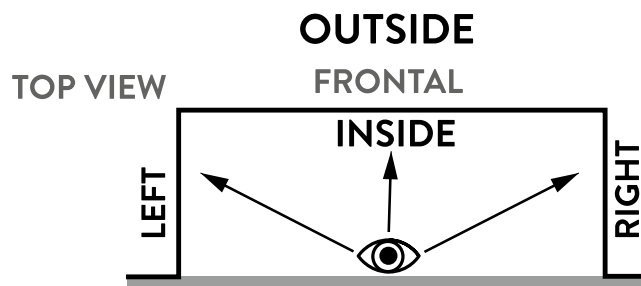

Prijsaanvraag / Bestelling

Driehoek / Windscherm

Klant

Referentie
- werf

Leverings-
termijn

1. ☐ Prijsaanvraag
   ☐ Bestelling

Gelieve uw keuze in de betreffende vakjes aan te kruisen of te verduidelijken

Afmetingen (in mm)	Breedte 'B'	
	Diepte 'D' (tot binnenkant goot/paal)	
	Hoogteverschil 'H' of helling	
	Paallengte	
	Kleur (en poedercode)	

DWARSBALK P72	LINKS		RECHTS	

DRIEHOEKEN	Profielen op maat				HELDER	OPAAL
Beglazing driehoek	Enkelvoudig veiligheidsglas 10 mm (niet inbegrepen)		Polyclear SPC16.3U 2UV			
	Glas 16 mm (niet inbegrepen)		Polyclear 3W 16/32			
	Pergotop RAL 9010		Polyclear Top-X 5X			
	Pergotop RAL 7016 ST		Polyclear Top-X 6X			
			Polyclear Reflex Pearl 16			
			Polyclear Primalite 16			
			Plexiglas Resist S2P 16/64			
Verdeling driehoek	LINKS		RECHTS			
	Geen driehoek		Geen driehoek			
	Driehoek zonder verdeling		Driehoek zonder verdeling			
	Driehoek in 2 delen		Driehoek in 2 delen			
	Driehoek in 3 delen		Driehoek in 3 delen			
	Driehoek in 4 delen		Driehoek in 4 delen			
	Driehoek in 5 delen		Driehoek in 5 delen			
	Driehoek in 6 delen		Driehoek in 6 delen			

WINDSCHEM	Profielen op maat				HELDER	OPAAL
Beglazing windscherm	Enkelvoudig veiligheidsglas 10 mm (niet inbegrepen)		Polyclear SPC16.3U 2UV			
	Glas 16 mm (niet inbegrepen)		Plexiglas Resist S2P 16/64			
	Pergotop RAL 9010					
Verdeling windscherm	LINKS		RECHTS			
	Geen windscherm		Geen windscherm			
	Windscherm zonder verdeling		Windscherm zonder verdeling			
	Windscherm in 2 delen		Windscherm in 2 delen			
	Windscherm in 3 delen		Windscherm in 3 delen			
	Windscherm in 4 delen		Windscherm in 4 delen			
	Windscherm in 5 delen		Windscherm in 5 delen			
	Windscherm in 6 delen		Windscherm in 6 delen