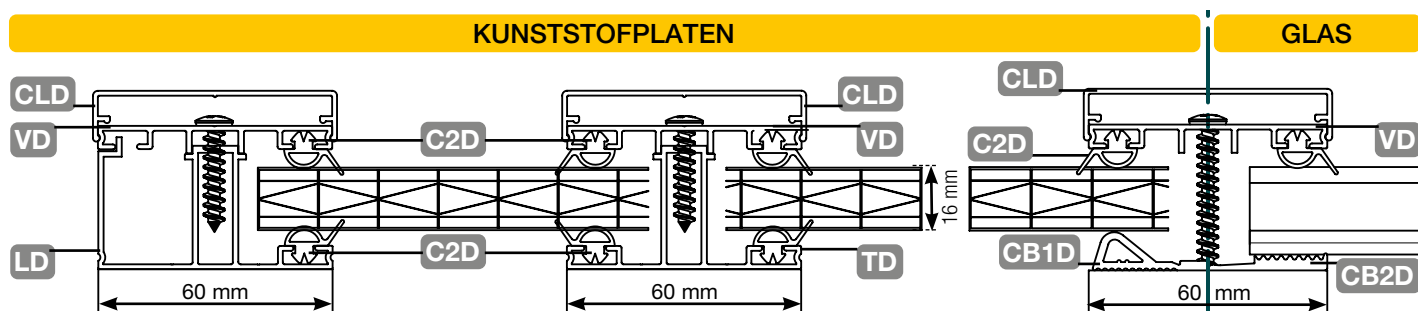

GROEP	TYPE	OMSCHRIJVING	LENGTE	ARTIKELNUMMER	EH	PRIJS/EH	
MUURPROFIEL			M	O	W	O	W
	MD	Muurprofiel (122 mm breed)	4,1	25125		m	€ 13,00
			5,1	25649		m	€ 13,00
			6,1	25126		m	€ 13,00
			7,1	25650		m	€ 13,00