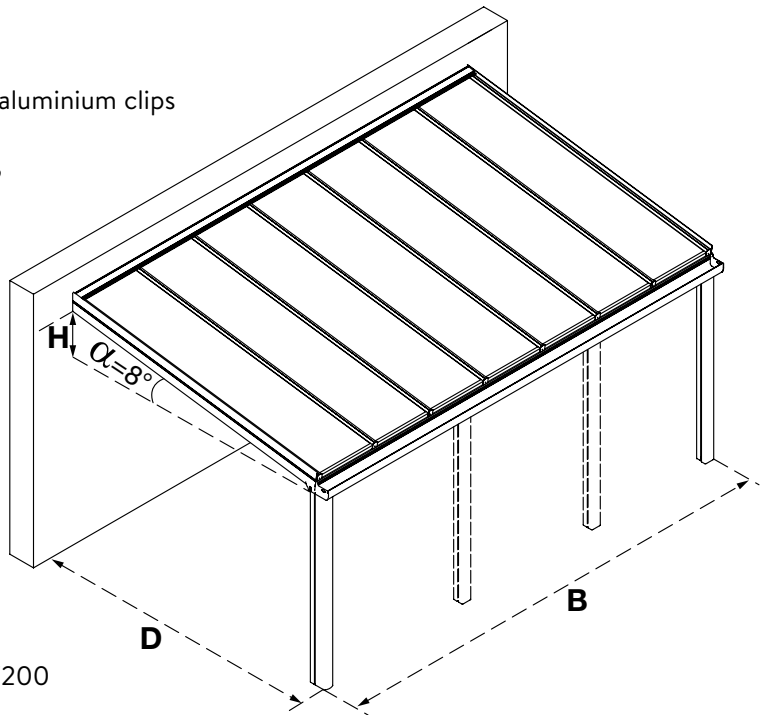

* led Stripes optioneel

Mogelijkheden

- Breedte B: ∞
- Diepte D: max. 5677 mm
- Variabele helling α tussen 2° en 10° en vanaf 5° voor toepassing met meerwandige platen

Sneltarief Climalux Horizon

Info:

- aluminium profielensysteem met XL-goot en aluminium clips
- 2 of 3 palen zijn reeds in de prijs inbegrepen
- inclusief 2-delige palen 150 x 177 x 2500 mm, afvoerbuis en toebehoren
- 2 standaard RAL-kleuren: wit RAL 9010 & antracietgrijs RAL 7016 ST – levertermijn: max 3 weken.
- 9 "trend" RAL-kleuren: crème wit RAL 9001, zwart RAL 9005 ST, blank aluminium RAL 9006 ST, aluminiumgrijs RAL 9007 ST, RAL 9009 ST, RAL 9010 ST, lila rood RAL 3004 ST, RAL 7039 ST & RAL 8014 ST – toeslag: € 200 netto – levertermijn: max. 4 weken.
- andere RAL-kleuren: zie pag. 8 & 9 (prijs op aanvraag) – levertermijn: max. 4 weken.
- kunststofplaten of glas zijn niet in de prijs inbegrepen
- maximale doorbuiging van de profielen van 1/200