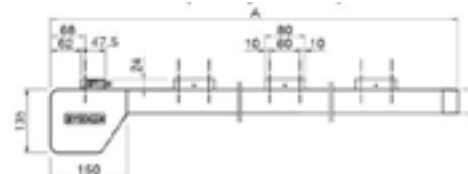

ONDERSCHREEM

** kast voor B ≤ 6000 mm of uitval ≤ 4500 mm