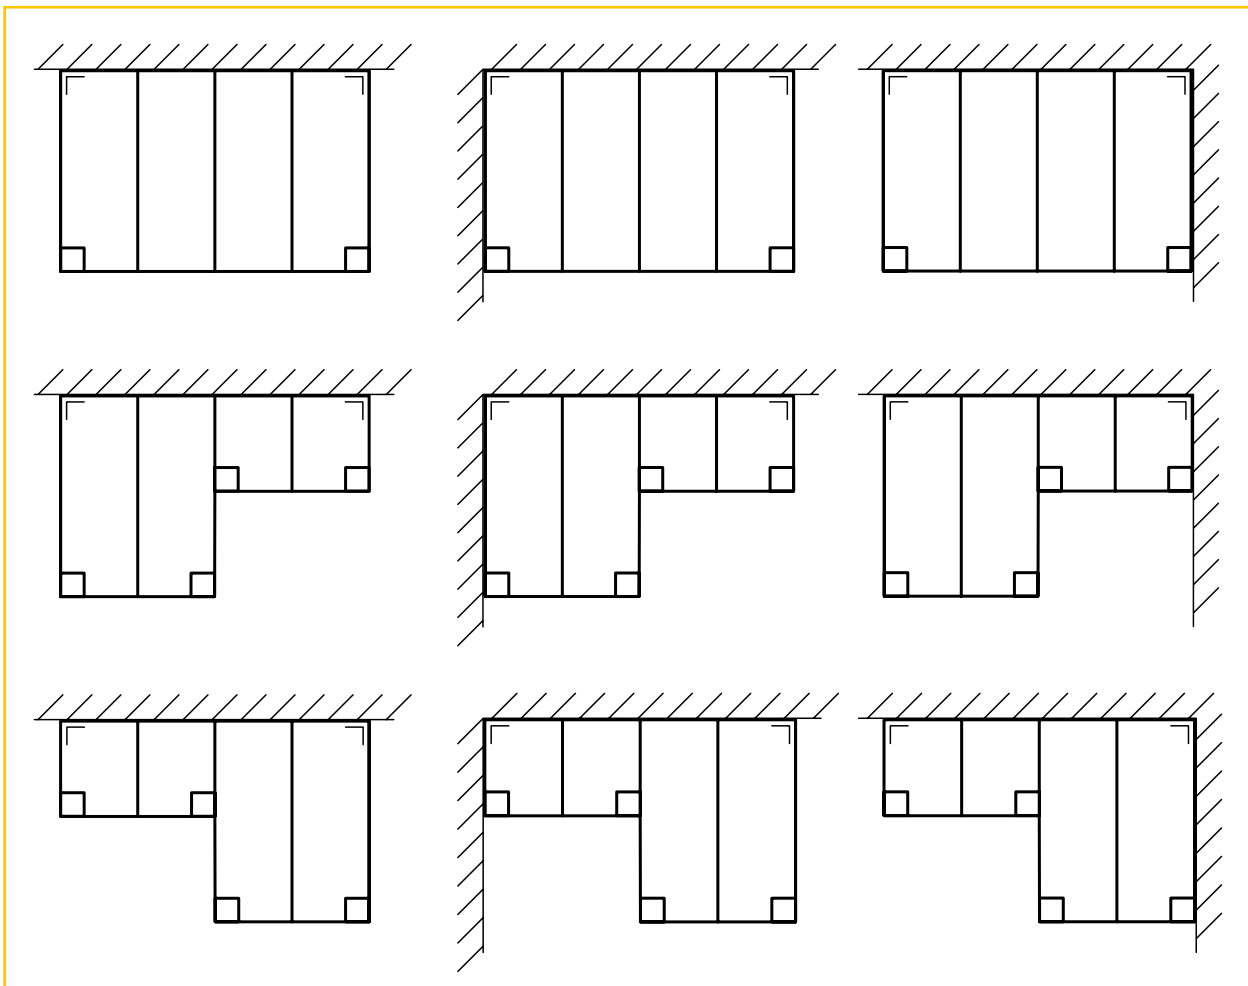

Mogelijkheden

- Breedte B: ∞
- Diepte D: max. 5677 mm
- Variabele helling α tussen 2° en 10° en vanaf 5° voor toepassing met meerwandige platen