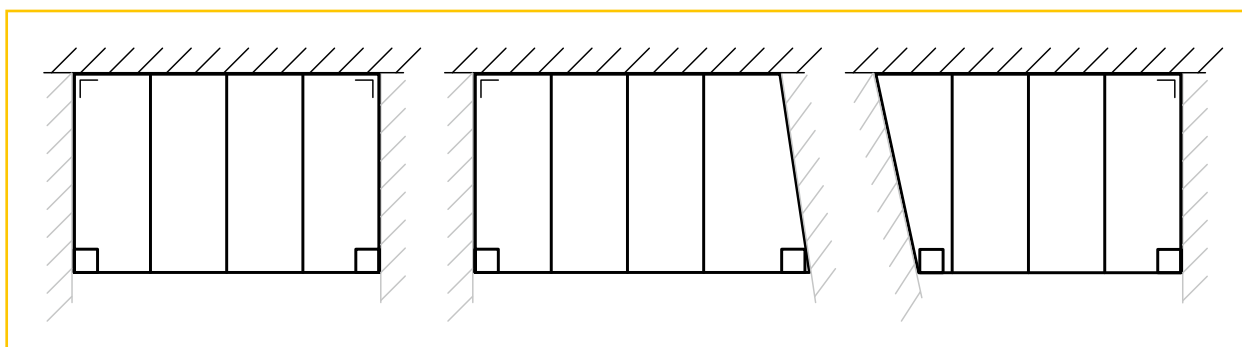

Mogelijkheden

- Breedte B: ∞
- Diepte D: max. 6197 mm met staalversterking
- Helling α : 5° tot 45°