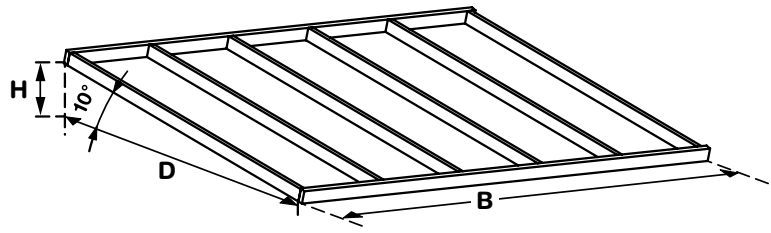

Prijsaanvraag / Bestelling

Pergolux

Klant
Referentie - werf
Leverings- termijn

1. ☐ Prijsaanvraag
   ☐ Bestelling

Gelieve uw keuze in de betreffende vakjes aan te kruisen of te verduidelijken

1. **Alu-reeks** systeem met aluminium profielen en standaard grijze coëx-rubbers
   Color-reeks systeem met gelakte aluminium profielen en witte of grijze coëx-rubbers
   Therm-reeks thermisch onderbroken systeem met witte gecoëxtrudeerde PVC-clips
   Color-Therm-reeks thermisch onderbroken systeem met aluminium clips in gelakte uitvoering
   Color-Therm Glass-reeks thermisch onderbroken systeem voor platen of glas met schroefbare aluminium clips, alle glasdiktes tussen 8 mm en 34 mm

Afmetingen (in mm)	Breedte 'B'					
	Diepte 'D' (buitenkant constructie aan muurzijde)					
of	Hoogteverschil 'H' of helling (standaard 10°)					
	Lengte platen & profielen					
Afwerking	Alu (brute uitvoering)					
	Color	→	RAL 9010 wit			
	Therm	→	RAL 9010 wit			
	Color-Therm	→	RAL 9010 wit	RAL 7016 ST antraciet*		
	Color-Therm Glass	→	RAL 9010 wit	RAL 7016 ST antraciet*		
		of	RAL buiten standaard**			
		RAL				
		Uitvoering	Glanzend			
			Mat (30 % glans)			
			Structuurlak			
Plaattype	Meerwandig acrylaat		Type			
	Meerwandig polycarbonaat		Type			
			Kleur & Dikte	Helder	16 mm	
				Opaal	32 mm	
				Hittewerend		
	of	Pergotop sandwichpanelen		Kleur & Dikte	Wit/wit	16 mm
		Pergosoft sandwichpanelen			Ardoise/wit	32 mm
		Pergotop-Soft sandwichpanelen			Tuile/wit	Akoestiek
	of	Glasdikte (in mm)				
		Aantal glasvelden (max 750 mm glasbreedte)				
Goot	Zonder goot					
	Goot G120A					
	Goot G (enkel voor de Color-Therm Glass-reeks)					
	Gootverhogingsprofiel (GR)					
Toebehoren	Afvoerbuisset					
Opmerkingen						

* Buitenzijde RAL 7016 ST – binnenzijde RAL 9010 wit

** RAL buiten standaard is enkel mogelijk bij Color-Therm Glass. De leveringstermijn hiervan bedraagt max. 4 weken.