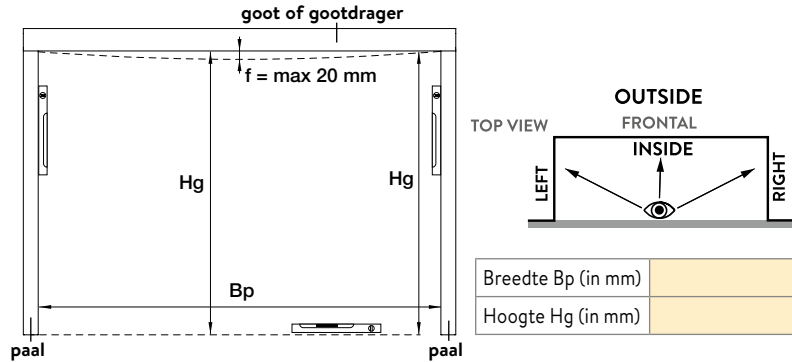

Prijsaanvraag / Bestelling

Climaglide

Klant
Referentie - werf
Leverings- termijn

☐ Prijsaanvraag

☐ Bestelling

Gelieve uw keuze in de betreffende vakjes aan te kruisen of te verduidelijken

Opmeten van uw glasschuifwand

Zorg ervoor dat de opening perfect haaks is. De dorpel waarop de onderrail geschroefd wordt moet perfect waterpas liggen voor de goede werking van het schuifwandsysteem. Indien de doorbuiging van het bovenprofiel (goot) meer dan 20 mm bedraagt, kan de glasschuifwand niet gemonteerd worden. Hou er rekening mee dat de onder- en bovenrail x keer 20 mm breed is. Een systeem met 3 sporen is dus 60 mm breed. De paal aan de parkeerszijde waartegen de glasschuifwand gemonteerd wordt, moet minstens dezelfde diepte hebben.

Afmetingen

Meet de breedte (Bp) tussen de palen.

Meet de hoogte (Hg) van dorpel tot goot en controleer of dit overeenstemt met de bestelde schuifwand. De hoogte (Hg) in het midden van de opening en aan de zijkant mag maximaal 20 mm verschillen. Hou er rekening mee dat de doorbuiging van de goot groter kan zijn bij sneeuwbelasting. De hoogte Hg is maximaal 2350 mm voor de 8 mm uitvoering. Bij een 10 mm uitvoering is Hg maximaal 2620 mm bij een dubbel systeem of 3000 mm bij een enkel systeem.

Systeem & openingsrichting (gezien van binnen naar buiten)

3 sporen & 3 glaselementen	4 sporen & 4 glaselementen	5 sporen & 5 glaselementen
parkeerszijde links ☐	parkeerszijde links ☐	parkeerszijde links ☐
parkeerszijde rechts ☐	parkeerszijde rechts ☐	parkeerszijde rechts ☐
3 sporen & 6 glaselementen	4 sporen & 8 glaselementen	5 sporen & 10 glaselementen
parkeerszijde links en rechts ☐	parkeerszijde links en rechts ☐	parkeerszijde links en rechts ☐

Uitvoering	Aantal
Climaglide 8 mm basic*	
Climaglide 8 mm afzonderlijk verschuifbaar	
Climaglide 10 mm meenemersysteem	

* systeem zonder zijdelingse wandprofielen, geen grendelblok en geen slotstukken

Kleur	Aantal
RAL 9010	
RAL 7016 ST	
Trendkleur	
RAL buiten standaard	

(€ 200 kleurwisselkost)
(€ 200 kleurwisselkost + 15 % toeslag)

Extra (optioneel)	Aantal
Schroefbare dubbele handgreep D68/60 (in RVS)	
Schroefbare dubbele handgreep D68/60 (in geanodiseerd alu)	
Set van 2 geanodiseerde zelfklevende handgrepen	
Tochtborstel in gelakt alu profiel (# stuks)	
Tochtborstel transparant pvc	
Transparante glaslijm voor tochtlijsten (200 ml)