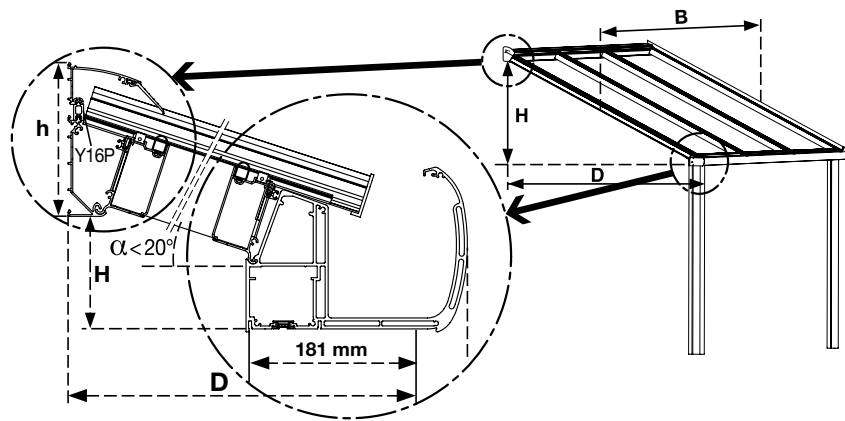

Prijsaanvraag / Bestelling

Climax Panorama

Klant
Referentie - werf
Leverings- termijn

1. ☐ Prijsaanvraag   ☐ Niet op maat
   ☐ Bestelling

Gelieve uw keuze in de betreffende vakjes aan te kruisen of te verduidelijken

Afmetingen (in mm)	Breedte 'B'					
	Diepte 'D' (buitenkant paal)					
	Hoogteverschil 'H' of helling ($2^\circ < x < 20^\circ$)					
	Paallengte	2500 mm		3250 mm		
	Of palen op maat (exacte lengte)					
Standaardkleuren*	RAL 9010 wit					
	RAL 7016 ST antraciet (Tiger 029/71334)					
Trendkleuren**	RAL 3004 ST lila rood (AE03053300420)		RAL buiten standaard***	RAL		
	RAL 7039 ST (AE03057703920)		Poedercode			
	RAL 8014 ST (AE030588001420)		Uitvoering	Glanzend		
	RAL 9001 crème			Structuurlak		
	RAL 9005 ST zwart (Axalta AE3054900520)			Mat (30 % glans)		
	RAL 9006 ST zilvergrijs (Tiger 029/90146)					
	RAL 9007 ST aluminiumgrijs (Tiger 029/90147)					
	RAL 9009 ST DB 703 (Tiger 029/80077)					
	RAL 9010 ST (AE03059901020)					
Plaattype	Polycarbonaat/Plexiglas		Type			
			16 mm dikte	helder		
	Glasverbindingsprofiel		32 mm dikte	opaal		
	Glas (maximum 750 mm glasbreedte)		8 mm glas	10 mm glas		
			Kleur en dikte			
	of	Pergotop sandwichpanelen		Wit/wit	16 mm	
	Pergotop-Soft sandwichpanelen		Ardoise/wit	32 mm		
			Tuile/wit	Akoestiek		
Afwerking	Rubbers					
	Alu clips CL16/CL32					
	Schroefbare clips CLSB/CLST		→ aanbevolen bij glas			
Goot	GDG + GDGL		GDG + GDGK + IPE120 staalversterking			
Paal	Paal 110/72 (zonder clip)			Paal 110/181 (met clip)		
Uitvoering	Vrijstaand dak (montage tegen GDG)					
Opties	Ledverlichting onder de goot	voor schakelaar (niet geleverd door Skylux) met afstandsbediening				
	Climaled (3 spots/drager) (aantal -> min. 2)	2800 K - warm		→ gelieve het aantal in te vullen		
		4000 K - koud		→ gelieve het aantal in te vullen		
	Driehoek (spie) en/of zijdelingse windschermen			→ zie bestelformulier driehoek (spie) en windscherm		
	Climaglide (schuifwandsysteem)			→ zie bestelformulier Climaglide		
	Verticale zonwering			→ zie bestelformulier verticale zonwering		
	Dakzonwering			→ zie bestelformulier dakzonwering		
Opmerkingen						

1. **Standaardkleuren:** zonder meerprijs (max. 3 weken levertermijn)
   ** **Trendkleuren:** € 200 kleurwisselkost (max. 4 weken levertermijn)
   *** **Andere RAL-kleuren:** + 15 % meerprijs + € 200 kleurwisselkost (max. 4 weken levertermijn)
   speciale poedercodes op aanvraag (+ € 250)