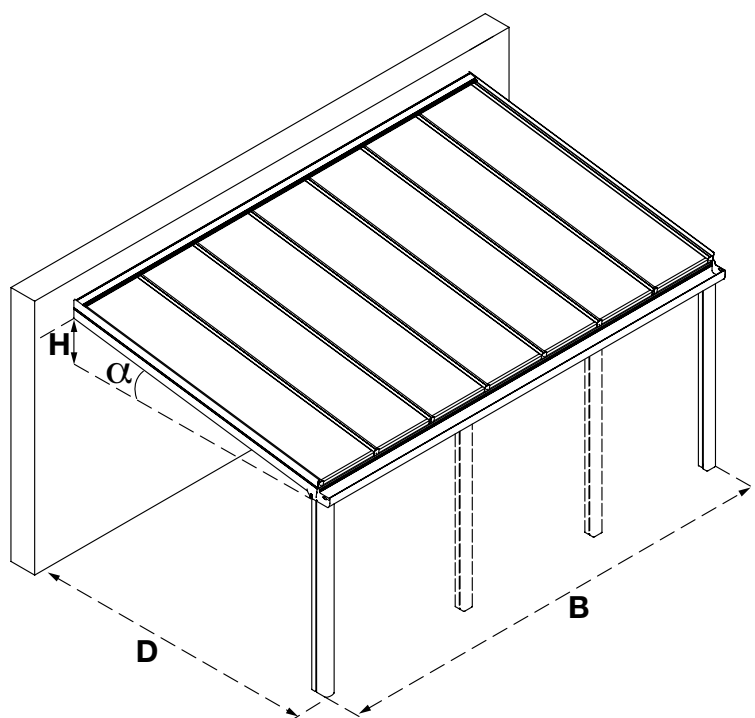

Voor glas

CLIMAX THERMISCH voorzien voor 32 mm dik glas (1000 N/m² sneeuwlast & helling 5°)								
Breedte 'B' (mm) → ↓ Diepte 'D' (mm)	3000	4000	5000	6000	7000	8000	9000	10000
2500 (2303 mm binnenkant paal)	€ 3816	€ 4271	€ 4682	€ 5952	€ 6296	€ 7263	€ 8164	€ 8523
#m² glas	6,9	9,2	11,5	13,9	16,2	18,5	20,8	23,2
3000 (2803 mm binnenkant paal)	€ 4008	€ 4773	€ 5339	€ 6327	€ 6697	€ 8175	€ 8680	€ 9237
#m² glas	8,3	11,1	13,9	16,8	19,6	22,4	25,2	28,1
3500 (3303 mm binnenkant paal)	€ 4285	€ 5195	€ 5788	€ 6817	€ 7412	€ 8786	€ 9413	€ 10010
#m² glas	9,7	13,0	16,3	19,7	23,0	24,8	29,6	32,9
4000 (3803 mm binnenkant paal)	€ 4499	€ 5484	€ 6358	€ 7192	€ 7829	€ 9289	€ 10091	€ 10846
#m² glas	11,2	14,9	18,8	22,6	26,4	30,2	34,0	37,8
4500 (4303 mm binnenkant paal)	€ 6255	€ 8137	€ 9458	€ 10731	€ 11826	€ 14183	€ 15432	€ 16637
#m² glas	12,6	16,8	21,2	25,5	29,8	34,0	38,4	42,7
5000 (4803 mm binnenkant paal)	€ 6261	€ 8213	€ 9470	€ 10839	€ 12001	€ 14329	€ 15453	€ 16822
#m² glas	14,1	18,8	23,6	28,4	33,3	37,9	42,8	47,6
palen	3 palen		4 palen		5 palen		6 palen	
# glasvelden	4	6	7	8	9	11	12	13

Opgelet! Deze prijzen zijn indicatief en niet bindend.

Daken met glas kunnen ook uitgevoerd worden met een helling van 2°. Prijs op aanvraag via Climafast.

NIEUW

Indien nodig worden de verstevigingsprofielen met uw bestelling meegeleverd.