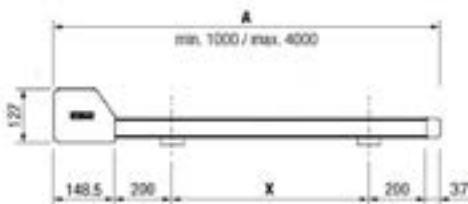

Prijsaanvraag / Bestelling

Dakzonwering

Klant
Referentie - werf
Leveringstermijn

☐ Prijsaanvraag   ☐ Bestelling

Gelieve uw keuze in de betreffende vakjes aan te kruisen of te verduidelijken

DAKZONWERING	
Type	Bovenscreen met ZIP iO (3 m kabel)
	Bovenscreen zonder ZIP Somfy iO (incl 3 m kabel)
	Onderscreen met ZIP Somfy iO (incl 3 m kabel)
Kleur	RAL + poedercode
Screendoek	Type / code doek

 Stand-alone	 Gekoppelde screens			
	Links	Midden	Rechts	
Afmetingen	Breedte screen = B-9 mm (1950 - 6000 mm) Uitval (1000 - 4000*/4500**/6000 mm)			
Aantal	Aantal screens			
Motor	Positie kabel (3 m) Links of Rechts (van boven gezien)			

Bediening	Geen		Positie kabel Links of Rechts (van boven gezien)
	Somfy - Situo 1 io Pure II (handzender 1 kanaal)		
	Somfy - Situo 5 io Pure II (handzender 4 kanalen + groep)		
	Somfy -Smoove origin 1 io (muurzender 1 kanaal)		
	Somfy -Smoove origin 4 io (muurzender 4 kanalen)		
Opties	Geen		
	Somfy Sunis wirefree io (draadloze zonnensensor)		
	Somfy Eolis wirefree io (draadloze windsensor)		
	Zon- en windsensor (bedraad)		
	Regen-, zon- en windsensor (bedraad)		

BOVENSCHREEM

* kleine kast - uitval ≤ 4000 mm