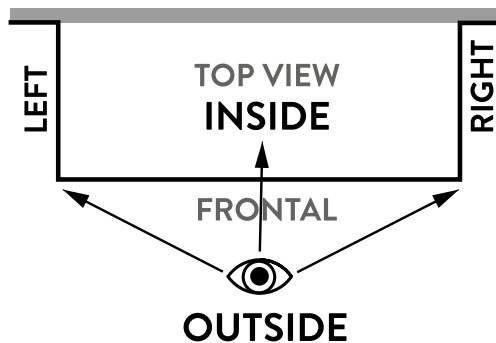

Prijsaanvraag / Bestelling

Verticale zonwering

Klant
Referentie - werf
Leverings- termijn

Prijsaanvraag Bestelling

Gelieve uw keuze in de betreffende vakjes aan te kruisen of te verduidelijken

VERTICALE ZONWERING		LINKS	FRONTAAL	RECHTS
Afmetingen	Dagmaat breedte (1000 - 6000 mm)			
	Dagmaat hoogte (2000 - 3000 mm)			
Type screen	AXIOM 100 NON SOLAR (breedte max. 4000 mm)			
	AXIOM 100 SOLAR (breedte max. 4000 mm)			
	AXIOM 100 OBSTACLE DETEC (breedte max. 4000 mm)			
	AXIOM 130 NON SOLAR (breedte max. 6000 mm)			
	AXIOM 130 SOLAR (breedte max. 5000 mm)			
	AXIOM 130 OBSTACLE DETEC (breedte max. 6000 mm)			
	ELEMENT 105 NON SOLAR (breedte max. 4500 mm)			
	ELEMENT 105 SOLAR (breedte max. 4500 mm)			
	ELEMENT 105 MANUAL (breedte max. 4500 mm)			
Montage	Aantal zonweringen			
	Kabelpostie (zie afb. 1) / Draaistok positie en lengte (1,2 / 1,4 / 1,6 / 1,8 m)			
Montage	Inbouw in dagmaat			
	Voorbouw voor de dagmaat (breedte + geleiders en hoogte + kast)			
Screendoek				
Cristalvenster (zie afbeelding 2)	Type 1*			
	Type 2			
Bediening AXIOM	h1 (type 1/2)			
	hv max. 1350 mm (type 1/2)			
	bv max. 4350 mm (type 1/2)			
	Somfy - Situio 1 io pure II (1 kanaal handzender)			
	Somfy - Situio 5 io pure II (4 kanaal + groep handzender)			
	Somfy Smooove origin 1 io (1 kanaal draadloze muurzender)			
Bediening ELEMENT	Somfy Smooove origin 4 io (4 kanaal draadloze muurzender)			
	Tahoma switch (Smart Home Hub)			
	Somfy - Eolis WireFree io (draadloze windsensor)			
	1 kanaal handzender			
Opties AXIOM	2 kanaal handzender			
	Geen			
	Zonnesensor Sunis Wirefree io (draadloos)			
	Windsensor Eolis Wirefree io (draadloos)			
	Zonne- en windsensor Soliris io (230 V)			
	Zonne- en windsensor Soliris io + regensensor Ondeis (230 V)			