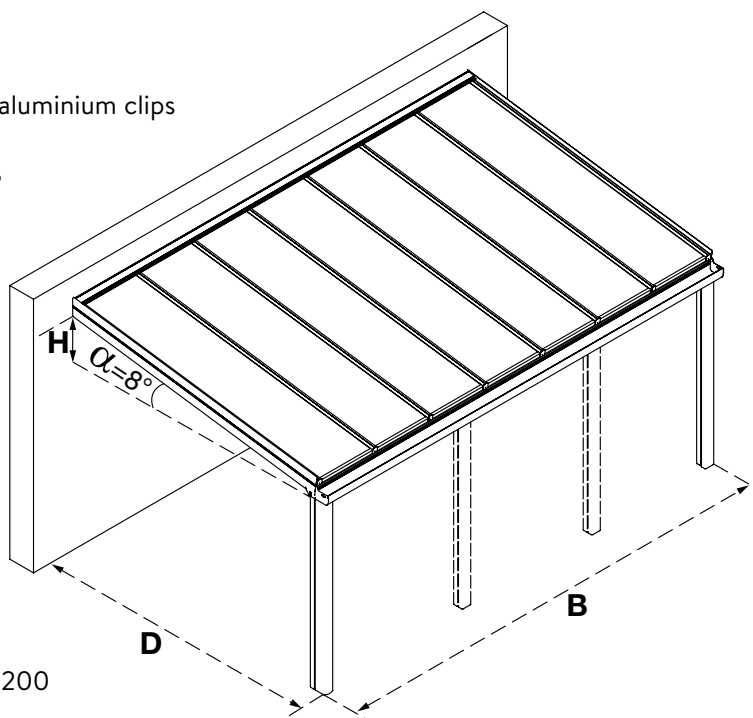

Sneltarief Climalux Horizon

Info:

- aluminium profielensysteem met XL-goot en aluminium clips
- 2 of 3 palen zijn reeds in de prijs inbegrepen
- inclusief 2-delige palen 150 x 177 x 2500 mm, afvoerbuis en toebehoren
- 2 standaard RAL-kleuren: wit RAL 9010 & antracietgrijs RAL 7016 ST – levertermijn: max 3 weken.
- 9 "trend" RAL-kleuren: crème wit RAL 9001, zwart RAL 9005 ST, blank aluminium RAL 9006 ST, aluminiumgrijs RAL 9007 ST, RAL 9009 ST, RAL 9010 ST, lila rood RAL 3004 ST, RAL 7039 ST & RAL 8014 ST – toeslag: € 200 netto – levertermijn: max. 4 weken.
- andere RAL-kleuren: zie pag. 8 & 9 (prijs op aanvraag) – levertermijn: max. 4 weken.
- kunststofplaten of glas zijn niet in de prijs inbegrepen
- maximale doorbuiging van de profielen van 1/200

U berekent de prijs als volgt:

- Meet de breedte B (mm) en diepte D (mm) van het dak.
- Kies de hieropvolgende afmeting in de tabel en lees de prijs van de profielen af.
- Vermenigvuldig de plaat- of glasoppervlakte, die in hetzelfde vakje staat, met de prijs/m² van de plaat of het glas (wordt niet door Skylux geleverd).

Voor kunststofplaten 16 mm

CLIMALUX HORIZON voorzien voor kanaalplaten van 16 mm dikte en 980 mm breedte (350 N/m² sneeuwlast & helling 5°)								
Breedte 'B' (mm) → ↓ Diepte 'D' (mm)	3000	4000	5000	6000	7000	8000	9000	10000
2500 (2323 mm binnenkant paal) #m² platen	€ 2989 7,4	€ 3307 9,8	€ 3805 12,3	€ 4307 14,7	€ 4801 17,2	€ 5937 19,6	€ 6439 22,1	€ 6964 24,5
3000 (2823 mm binnenkant paal) #m² platen	€ 3145 8,8	€ 3501 11,8	€ 4036 14,7	€ 4576 17,6	€ 5107 20,6	€ 6281 23,5	€ 6820 26,5	€ 7383 29,4
3500 (3323 mm binnenkant paal) #m² platen	€ 3302 10,3	€ 3695 13,7	€ 4269 17,2	€ 4845 20,6	€ 5415 24,0	€ 6625 27,4	€ 7202 30,9	€ 7802 34,3
4000 (3823 mm binnenkant paal) #m² platen	€ 3459 11,8	€ 3888 15,7	€ 4499 19,6	€ 5113 23,5	€ 5720 27,4	€ 6968 31,4	€ 7582 35,3	€ 8220 39,2
4500 (4323 mm binnenkant paal) #m² platen	€ 3650 13,2	€ 4126 17,6	€ 4780 22,1	€ 5438 26,5	€ 6583 30,9	€ 7381 35,3	€ 8040 39,7	€ 8721 44,1
5000 (4823 mm binnenkant paal) #m² platen	€ 4135 14,7	€ 4731 19,6	€ 5508 24,5	€ 6289 29,4	€ 7555 34,3	€ 8475 39,2	€ 9252 44,1	€ 10056 49,0
6000 (5823 mm binnenkant paal) #m² platen	€ 5949 17,6	€ 7000 23,5	€ 8230 29,4	€ 9465 35,3	€ 11185 41,2	€ 12559 47,0	€ 13794 52,9	€ 15051 58,8
palen 150 x 177 x 2500			2 palen				3 palen	

Opgelet! Deze prijzen zijn indicatief en niet bindend.

NIEUW

Indien nodig worden de verstevigingsprofielen met uw bestelling meegeleverd.