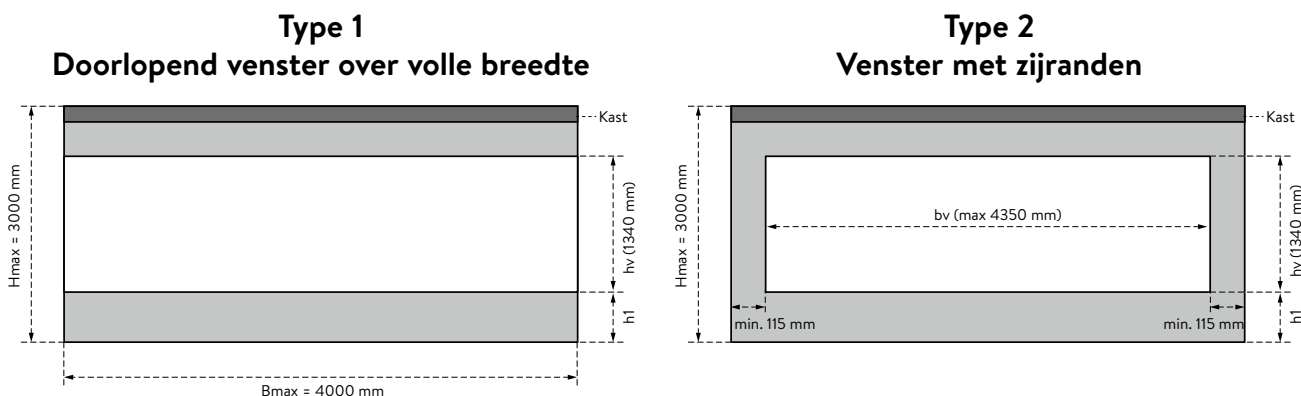

3. Supplement voor Cristal venster: € 49,88/m²

Bij bestelling moeten volgende afmetingen opgegeven worden:

- type venster
- h1: hoogte van onderlat tot venster
- bv: breedte venster (enkel bij type 2)

4. Adapterset

Kast adapterprofiel-set:

1. Screens tot breedte 4 m: € 129/stuk
2. Screens tot breedte 5 m: € 147/stuk
3. Screens tot breedte 6 m: € 165/stuk

5. Axiom screen gamma

Het Axiom gamma biedt een tijdloos design dankzij de welgevormde kasten en de onderlat die integreert in de kast. Bovendien kunnen we hiermee screens aanbieden tot 7 meter breedte. Zelfs met maximale afmetingen blijft de kast perfect recht en hangt het doek prachtig strak.

- Kast 100 mm 90° (rechte omkasting) voor screens tot 4 m breedte.
- Kast 130 mm 90° (rechte omkasting) voor screens tot 6 m breedte.
- Kast 130 XL 90° (rechte omkasting) voor screens tussen 6 & 7 m breedte.

Motorisatie opties

Screens binnen het Axiom gamma worden voorzien van de nieuwste generatie Somfy io motoren.

Somfy Sunilus io motor

Draadloze io motor die terugkoppelt naar de sturing. Eindelooppunten worden ingesteld bij de montage. Aansluiting op het elektriciteitsnet is vereist.

Zie tabellen **A** en **B**.

Somfy Maestria io motor

Draadloze io motor die terugkoppelt naar de sturing. Enkel het onderste eindpunt wordt ingesteld bij de montage. De motor is voorzien van geïntegreerde obstakeldetectie, doekrekcompensatie & backrelease zodat het doek steeds optimaal hangt. Aansluiting op het elektriciteitsnet is vereist.

Zie tabellen **C** en **D**.

Somfy RS100 solar motor

Draadloze io motor die terugkoppelt naar de sturing. De RS100 solar io motor is een stille oplossing die geen aansluiting op het elektriciteitsnet vereist. Het is m.a.w. een stand-alone oplossing en compatibel met de TaHoma Switch schakelkast.

Zie tabellen **E** en **F**.