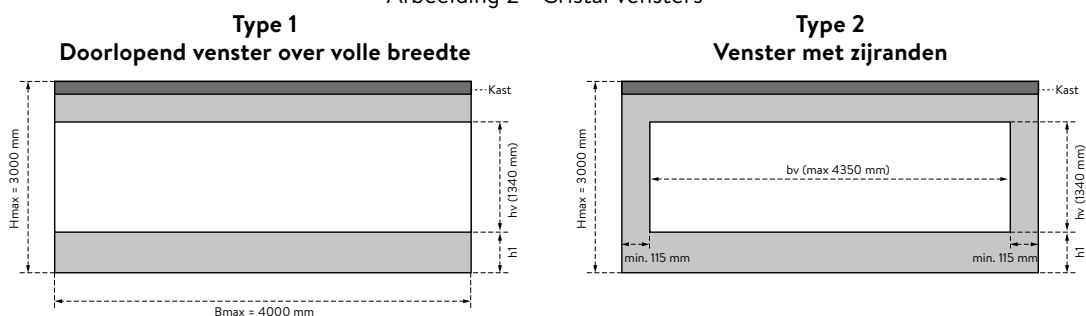

* enkel mogelijk bij max. breedte van 4000 mm

Afbeelding 2 - Cristal vensters