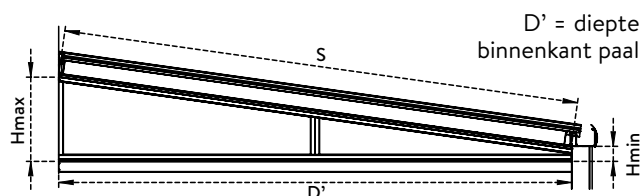

DRIEHOEK

Met de driehoek-profielen wordt een driehoekig of rechthoekig kader gemaakt waarin glas of kunststofplaten kunnen geplaatst worden. De aluminiumprofielen zijn onderhoudsvriendelijk, worden gelakt volgens de Qualicoatnorm en zijn verkrijgbaar in alle RAL-kleuren en structuurlak.

Profiel 42 mm – geleverd op maat van het dak

- Driehoek gevormd door 2 types niet-thermische profielen in aluminium: een basisprofiel en een clipprofiel.
- In functie van de veranda worden de afmetingen bepaald.
- Een ondersteunende dwarsbalk (110/72) is noodzakelijk.
- De bovenste schuine profielen worden op aanvraag in verstek verzaagd bij Skylux. Dit garandeert een eenvoudige installatie.
- We voorzien een verticaal U-profiel voor de zijafwerking en een H-profiel voor de verticale verdeling.
- Geschikt voor 10 mm glas afdichting of tweezijdig uv-bestendige 16 mm kunststofplaten.
- De profielen worden op lengte geleverd met alle nodige toebehoren: schroeven, pluggen en rubbers.

- Brutoprijs per driehoek met 8° helling
- Dwarspaal P72 (110/72) inclusief
- Standaard kleuren: 9010 wit en 7016 ST antraciet
- Trendkleuren: zwart 9005 ST, blank aluminium 9006 ST, aluminiumgrijs 9007 ST, 9009 ST, 9010 ST, crème wit 9001, lila rood RAL 3004 ST, RAL 7039 ST RAL 8014 ST: standaardprijs + € 200 opstartkost

- Andere RAL-kleuren: zie p. 8 & 9 (+ 15 % + forfaitaire toeslag: € 200 netto) – levertermijn: max. 4 weken