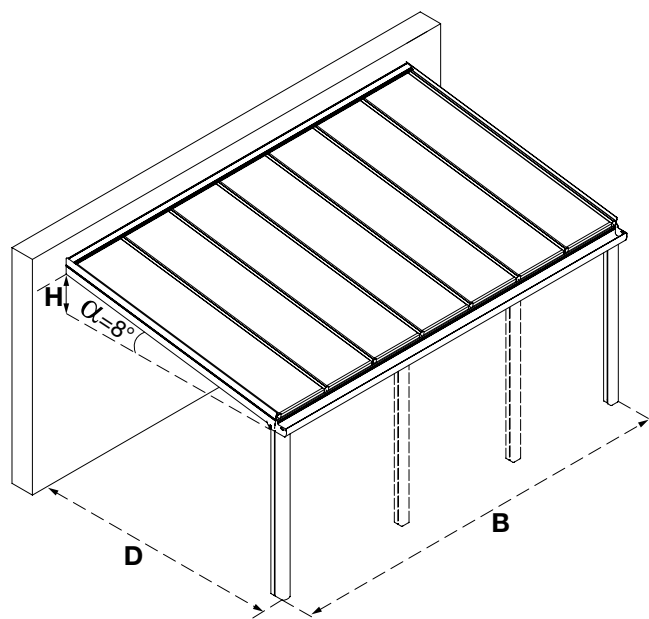

Inhoud sets

Dragerset	drager DX alu clips CL16 afstandshouder AX rubbers stoppers
Zijdrager set	drager DX zijclips CLLX afstandshouder AX rubbers stoppers
Muur- en gootprofielset	muurprofiel MX classic gootprofiel GX muurrubbers afvoerbuï schroeven en nagelpluggen mof en bochten goot- en muurafsluitstukken lakstift
Paalset	paal PX (110 x 141 x 2500/3250 mm) U-Top/Bottom
Platen toebehoren set	tapes BB16 en BT16 silicone alu afsluitprofiel U16

INFO:

- maximale doorbuiging van de profielen van 1/200
- leveringstermijn: ca 1 week

Montagegegevens (enkel voor standaarddaken)

↓ Diepte (D) (mm)	Breedte (B) (mm) →	4000	5000	6000	7000
3000 (2859 mm binnenkant paal)	Δ H	400	400	400	400
	plaatlengte	2919	2919	2919	2919
	plaatbreedte	2 x 980 + 2 x 946	3 x 980 + 2 x 945	4 x 980 + 2 x 944	5 x 980 + 2 x 943
	AX profiel	4 x 942 + 4 x 908	6 x 942 + 4 x 907	8 x 942 + 4 x 906	10 x 942 + 4 x 905
3500 (3359 mm binnenkant paal)	Δ H	470	470	470	470
	plaatlengte	3424	3424	3424	3424
	plaatbreedte	2 x 980 + 2 x 946	3 x 980 + 2 x 945	4 x 980 + 2 x 944	5 x 980 + 2 x 943
	AX profiel	4 x 942 + 4 x 908	6 x 942 + 4 x 907	8 x 942 + 4 x 906	10 x 942 + 4 x 905
4000 (3859 mm binnenkant paal)	Δ H	540	540	540	540
	plaatlengte	3929	3929	3929	3929
	plaatbreedte	2 x 980 + 2 x 946	3 x 980 + 2 x 945	4 x 980 + 2 x 944	5 x 980 + 2 x 943
	AX profiel	4 x 942 + 4 x 908	6 x 942 + 4 x 907	8 x 942 + 4 x 906	10 x 942 + 4 x 905