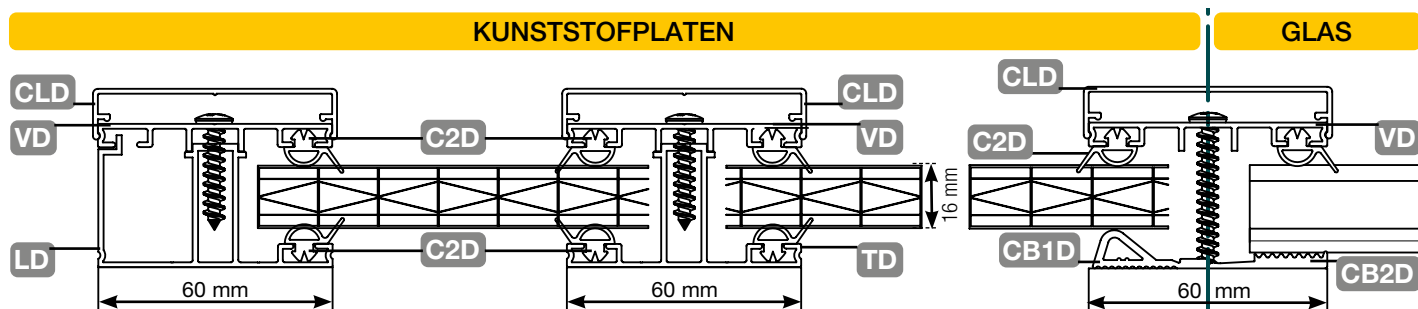

Prijslijst Pergolux D-reeks

GROEP	TYPE	OMSCHRIJVING	LENGTE	ARTIKELNUMMER	EH	PRIJS/EH
MUURPROFIEL			M	O	W	O W
	MD	Muurprofiel (122 mm breed)	4,1	25125	m	€ 13,00
			5,1	25649	m	€ 13,00
			6,1	25126	m	€ 13,00
			7,1	25650	m	€ 13,00

GROEP	TYPE	OMSCHRIJVING	LENGTE	ARTIKELNUMMER	EH	PRIJS/EH		
DRAGER EN ZIJDRAGER			M	O	W	O W		
	TD	Drager TD	2,5	30348	m	€ 10,85		
			3	29457	m	€ 10,85		
			3,5	29458	m	€ 10,85		
			4	25101	m	€ 10,85		
			5	25102	m	€ 10,85		
			6	25103	m	€ 10,85		
			7	25104	m	€ 10,85		
	LD	Zijdrager LD	2,5	30347	m	€ 11,65		
			3	29455	m	€ 11,65		
			3,5	29456	m	€ 11,65		
			4	25105	m	€ 11,65		
			5	25106	m	€ 11,65		
			6	25107	m	€ 11,65		
			7	25108	m	€ 11,65		
	VD	Verbindingsprofiel VD	2,5	32327	m	€ 6,39		
			3	29459	m	€ 6,39		
			3,5	29460	m	€ 6,39		
			4	25097	m	€ 6,39		
			5	25098	m	€ 6,39		
			6	25099	m	€ 6,39		
			7	25100	m	€ 6,39		
	CLD	Afdeklip voor drager en zijdrager	4	25113	25121*	m	€ 5,42	€ 8,40
			5	25114	25122*	m	€ 5,42	€ 8,40
			6	25115	25123*	m	€ 5,42	€ 8,40
			7	25120	25124*	m	€ 5,42	€ 8,40
	Y16D	Opvulprofiel voor drager TD	3	44709		m	€ 5,22	
			3,5	44710		m	€ 5,22	
			4	44711		m	€ 5,22	
			7	44712		m	€ 5,22	

AFWERKING | O = aluminium brut / W = wit of RAL 9010
* Leveringstermijn op aanvraag