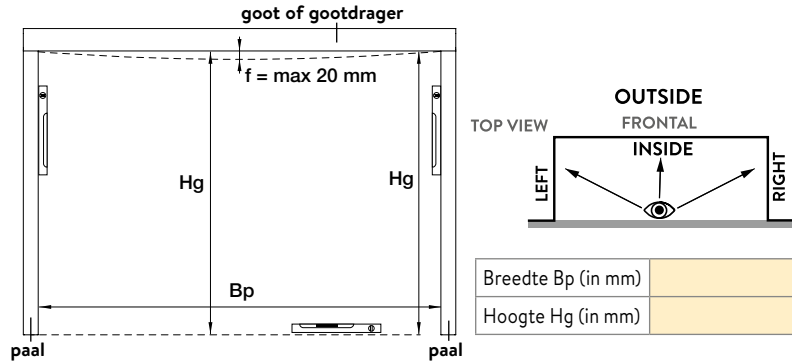

Prijsaanvraag / Bestelling

Climaglide

Klant
Referentie - werf
Leverings- termijn

☐ Prijsaanvraag

☐ Bestelling

Gelieve uw keuze in de betreffende vakjes aan te kruisen of te verduidelijken

Opmeten van uw glasschuifwand

Zorg ervoor dat de opening perfect haaks is. De dorpel waarop de onderrail geschroefd wordt moet perfect waterpas liggen voor de goede werking van het schuifwandsysteem. Indien de doorbuiging van het bovenprofiel (goot) meer dan 20 mm bedraagt, kan de glasschuifwand niet gemonteerd worden. Hou er rekening mee dat de onder- en bovenrail x keer 20 mm breed is. Een systeem met 3 sporen is dus 60 mm breed. De paal aan de parkeerszijde waartegen de glasschuifwand gemonteerd wordt, moet minstens dezelfde diepte hebben.

Afmetingen

Meet de breedte (Bp) tussen de palen.

Meet de hoogte (Hg) van dorpel tot goot en controleer of dit overeenstemt met de bestelde schuifwand. De hoogte (Hg) in het midden van de opening en aan de zijkant mag maximaal 20 mm verschillen. Hou er rekening mee dat de doorbuiging van de goot groter kan zijn bij sneeuwbelasting. De hoogte Hg is maximaal 2350 mm voor de 8 mm uitvoering. Bij een 10 mm uitvoering is Hg maximaal 2620 mm bij een dubbel systeem of 3000 mm bij een enkel systeem.

Systeem & openingsrichting (gezien van binnen naar buiten)

3 sporen & 3 glaselementen	4 sporen & 4 glaselementen	5 sporen & 5 glaselementen
parkeerszijde links	parkeerszijde links	parkeerszijde links
parkeerszijde rechts	parkeerszijde rechts	parkeerszijde rechts
3 sporen & 6 glaselementen	4 sporen & 8 glaselementen	5 sporen & 10 glaselementen
parkeerszijde links en rechts	parkeerszijde links en rechts	parkeerszijde links en rechts

	Aantal
Uitvoering	
Climaglide 8 mm basic*	
Climaglide 8 mm afzonderlijk verschuifbaar	
Climaglide 10 mm meenemersysteem	

* systeem zonder zijdelingse wandprofielen, geen grendelblok en geen slotstukken

Kleur		
RAL 9010		
RAL 7016 ST		
Trendkleur		(€ 200 kleurwisselkost)
RAL buiten standaard		(€ 200 kleurwisselkost + 15 % toeslag)

Extra (optioneel)		
Schroefbare dubbele handgreep D68/60 (in RVS)		
Schroefbare dubbele handgreep D68/60 (in geanodiseerd alu)		
Set van 2 geanodiseerde zelfklevende handgrepen		
Tochtborstel in gelakt alu profiel (# stuks)		
Tochtborstel transparant pvc		
Transparante glaslijm voor tochtlijsten (200 ml)