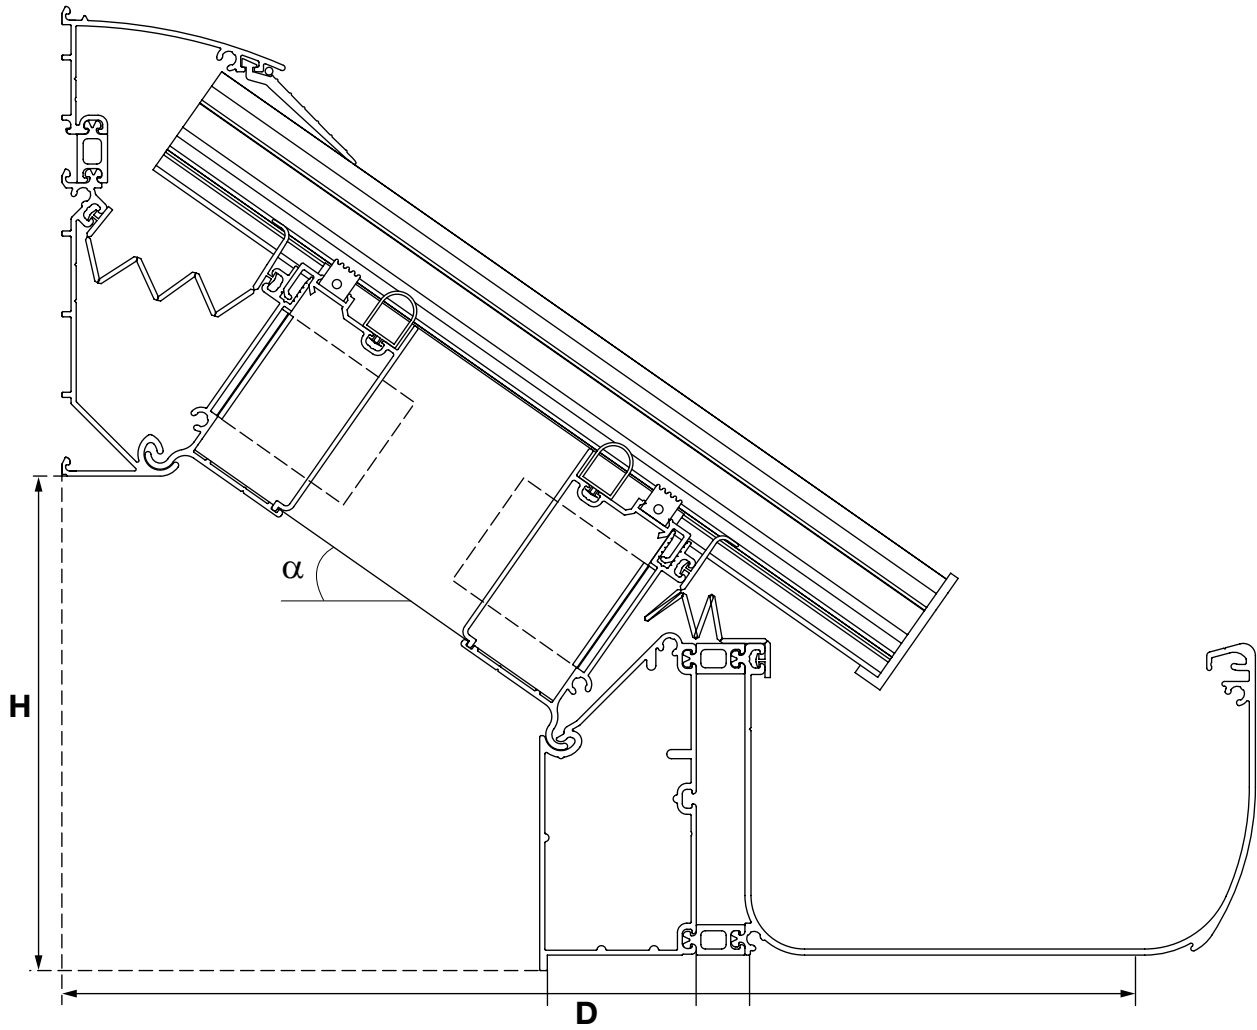

Mogelijkheden

- Breedte B: ∞
- Diepte D: max. 6197 mm met staalversterking
- Helling α : 5° tot 45°