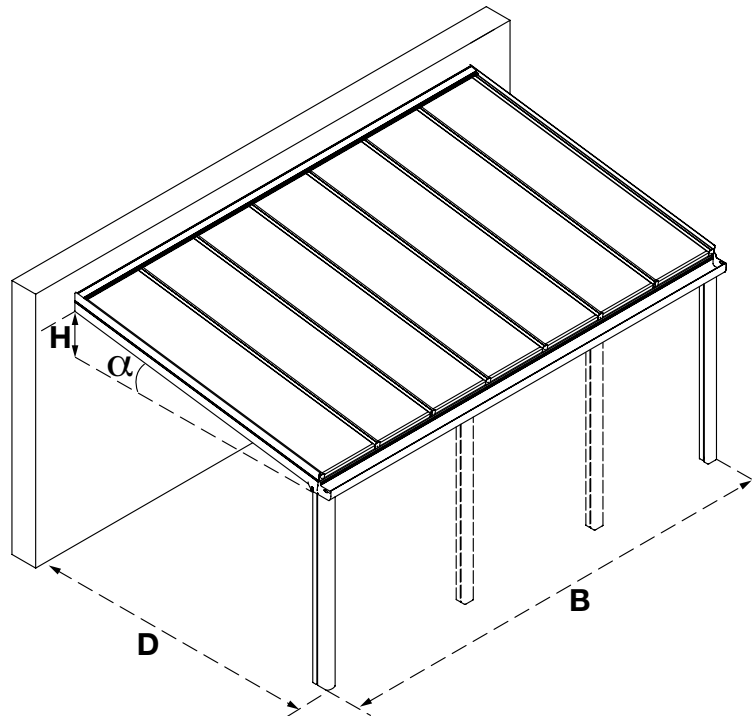

Voor glas

CLIMAX THERMISCH voorzien voor 32 mm dik glas (1000 N/m² sneeuwlast & helling 5°)								
Breedte 'B' (mm) → ↓ Diepte 'D' (mm)	3000	4000	5000	6000	7000	8000	9000	10000
2500 (2303 mm binnenkant paal)	€ 3816	€ 4271	€ 4682	€ 5952	€ 6296	€ 7263	€ 8164	€ 8523
#m² glas	6,9	9,2	11,5	13,9	16,2	18,5	20,8	23,2
3000 (2803 mm binnenkant paal)	€ 4008	€ 4773	€ 5339	€ 6327	€ 6697	€ 8175	€ 8680	€ 9237
#m² glas	8,3	11,1	13,9	16,8	19,6	22,4	25,2	28,1
3500 (3303 mm binnenkant paal)	€ 4285	€ 5195	€ 5788	€ 6817	€ 7412	€ 8786	€ 9413	€ 10010
#m² glas	9,7	13,0	16,3	19,7	23,0	24,8	29,6	32,9
4000 (3803 mm binnenkant paal)	€ 4499	€ 5484	€ 6358	€ 7192	€ 7829	€ 9289	€ 10091	€ 10846
#m² glas	11,2	14,9	18,8	22,6	26,4	30,2	34,0	37,8
4500 (4303 mm binnenkant paal)	€ 6255	€ 8137	€ 9458	€ 10731	€ 11826	€ 14183	€ 15432	€ 16637
#m² glas	12,6	16,8	21,2	25,5	29,8	34,0	38,4	42,7
5000 (4803 mm binnenkant paal)	€ 6261	€ 8213	€ 9470	€ 10839	€ 12001	€ 14329	€ 15453	€ 16822
#m² glas	14,1	18,8	23,6	28,4	33,3	37,9	42,8	47,6
palen	3 palen		4 palen		5 palen		6 palen	
# glasvelden	4	6	7	8	9	11	12	13

Opgelet! Deze prijzen zijn indicatief en niet bindend.

Daken met glas kunnen ook uitgevoerd worden met een helling van 2°. Prijs op aanvraag via Climafast.

NIEUW

Indien nodig worden de verstevigingsprofielen met uw bestelling meegeleverd.