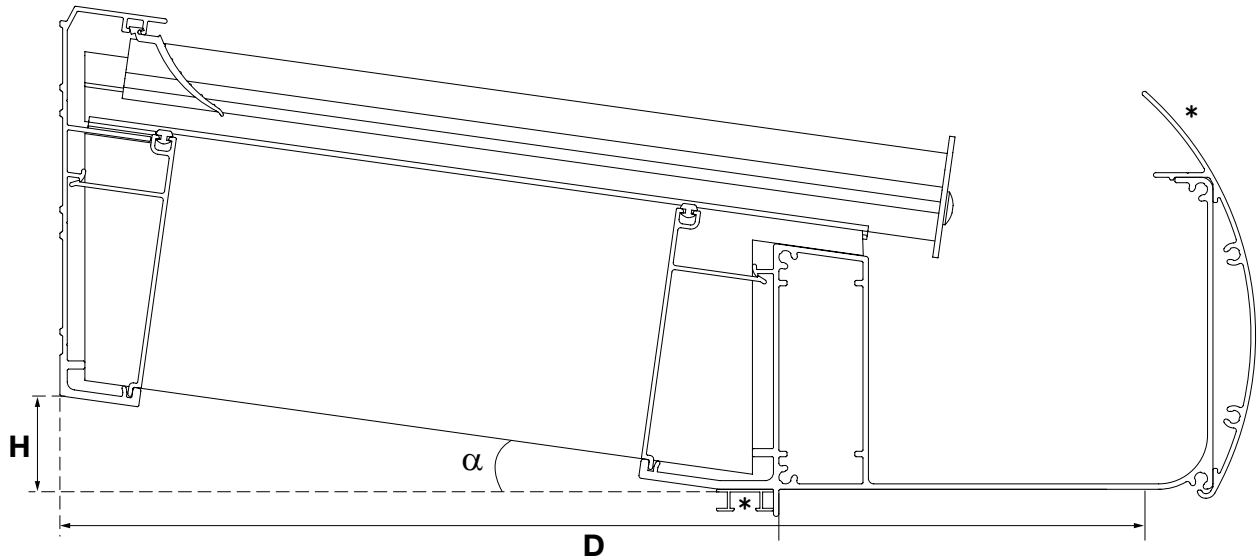

* Softline gootopzetstuk en led Stripes optioneel

Mogelijkheden

- Breedte B: ∞
- Diepte D: max. 5641 mm bij paal 110 x 141 of 5650 mm bij paal 150 x 150
- Variabele helling α tussen 2° en 10° en vanaf 5° voor toepassing met meerwandige platen