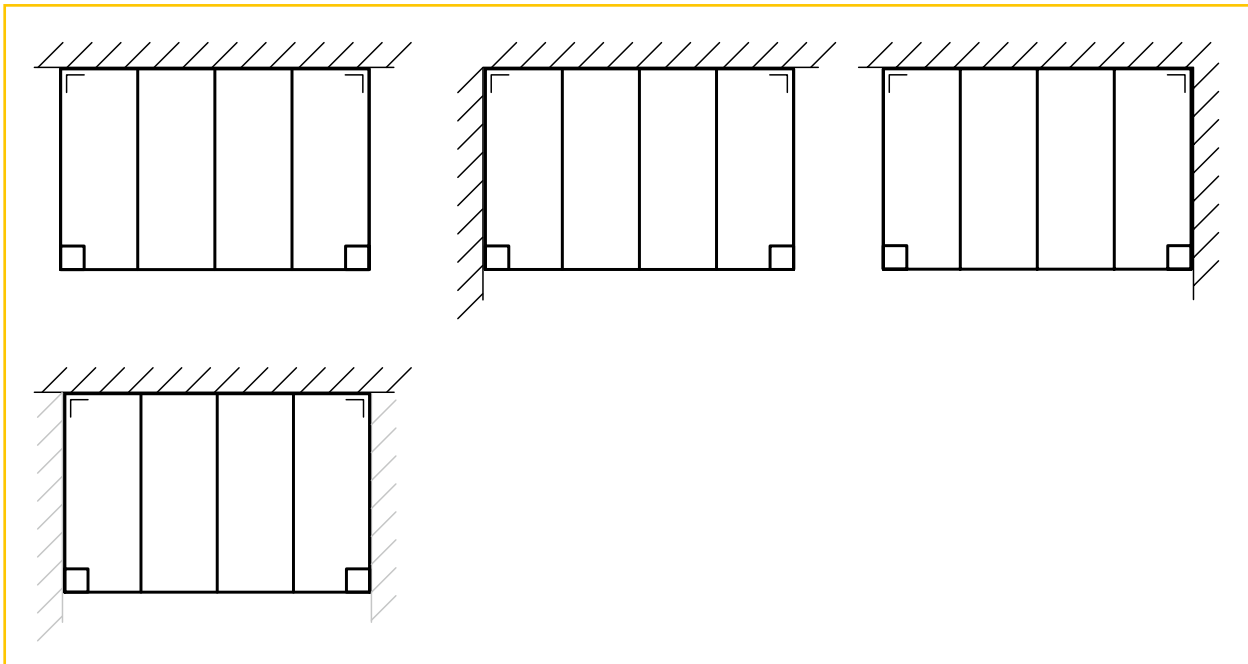

Mogelijkheden

- Breedte B: max. 7 m
- Diepte D: max. 4150 mm
- Helling α 2° en vanaf 5° voor toepassing met meerwandige platen