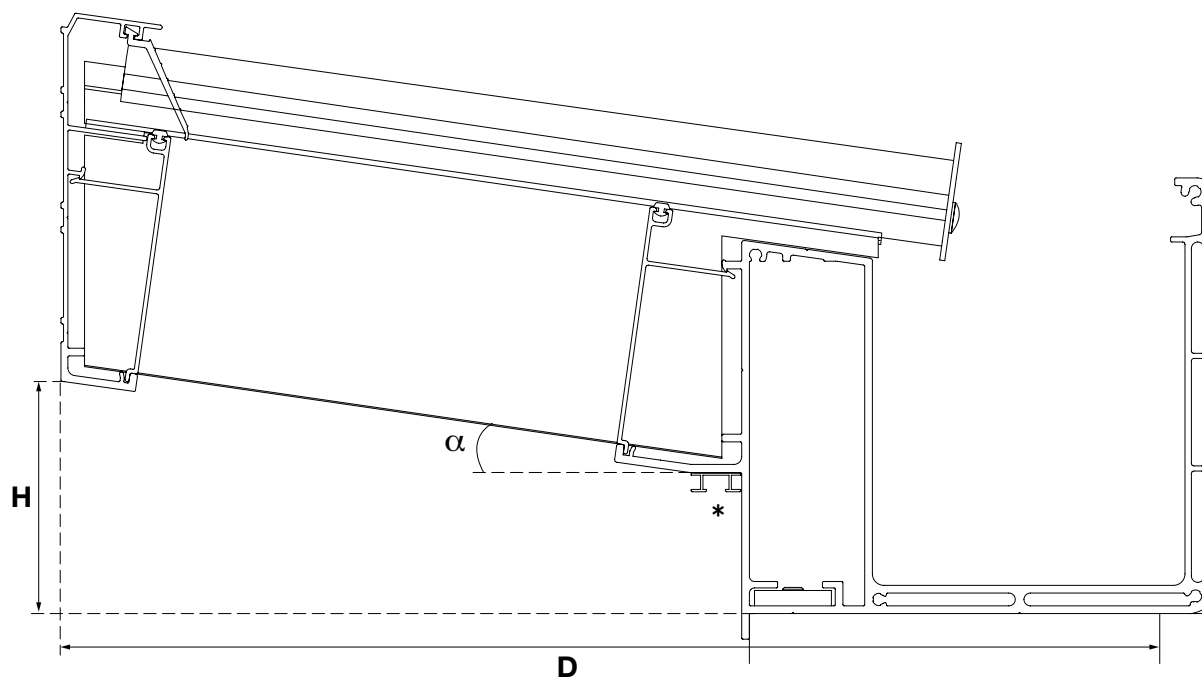

* led Stripes optioneel

Mogelijkheden

- Breedte B: ∞
- Diepte D: max. 5677 mm
- Variabele helling α tussen 2° en 10° en vanaf 5° voor toepassing met meerwandige platen