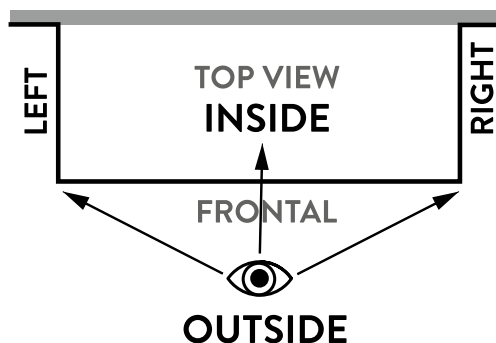

## Verticale zonwering

Klant
Referentie - werf
Leverings- termijn

Prijsaanvraag       Bestelling

Gelieve uw keuze in de betreffende vakjes aan te kruisen of te verduidelijken

VERTICALE ZONWERING		LINKS	FRONTAAL	RECHTS
<b>Afmetingen</b>	Dagmaat breedte (1000 - 7000 mm)			
	Dagmaat hoogte (2000 - 3000 mm)			
<b>Type screen</b>	AXIOM 100 NON SOLAR (breedte max. 4000 mm)			
	AXIOM 100 SOLAR (breedte max. 4000 mm)			
	AXIOM 100 OBSTACLE DETEC (breedte max. 4000 mm)			
	AXIOM 130 NON SOLAR (breedte max. 7000 mm)			
	AXIOM 130 SOLAR (breedte max. 5000 mm)			
	AXIOM 130 OBSTACLE DETEC (breedte max. 7000 mm)			
	ELEMENT 105 NON SOLAR (breedte max. 4500 mm)			
	ELEMENT 105 SOLAR (breedte max. 4500 mm)			
	ELEMENT 105 MANUAL (breedte max. 4500 mm)			
<b>Montage</b>	Aantal zonweringen			
	Kabelpositie (zie afb. 1) / Draaistok positie en lengte (1,2 / 1,4 / 1,6 / 1,8 m)			
	Inbouw in dagmaat Adapterprofielen (opvulprofiel onder goot) Voorbouw voor de dagmaat (breedte + geleiders en hoogte + kast)			
<b>Screendoek</b>				
<b>Cristalvenster</b> (zie afbeelding 2)	Type 1*			
	Type 2			
<b>Bediening AXIOM</b>	h1 (type 1/2)			
	hv max. 1350 mm (type 1/2)			
	bv max. 4350 mm (type 1/2)			
	Somfy - Situio 1 io pure II (1 kanaal handzender)			
	Somfy - Situio 5 io pure II (4 kanaal + groep handzender)			
	Somfy Smooove origin 1 io (1 kanaal draadloze muurzender)			
<b>Bediening ELEMENT</b>	Somfy Smooove origin 4 io (4 kanaal draadloze muurzender)			
	Tahoma switch (Smart Home Hub)			
	Somfy - Eolis WireFree io (draadloze windsensor)			
<b>Opties AXIOM</b>	1 kanaal handzender			
	5 kanaal handzender			
<b>Opties ELEMENT</b>	Geen			
	Zonnesensor Sunis Wirefree io (draadloos)			
	Windsensor Eolis Wirefree io (draadloos)			
	Zonne- en windsensor Soliris io (230 V)			
	Zonne- en windsensor Soliris io + regensensor Ondeis (230 V)			