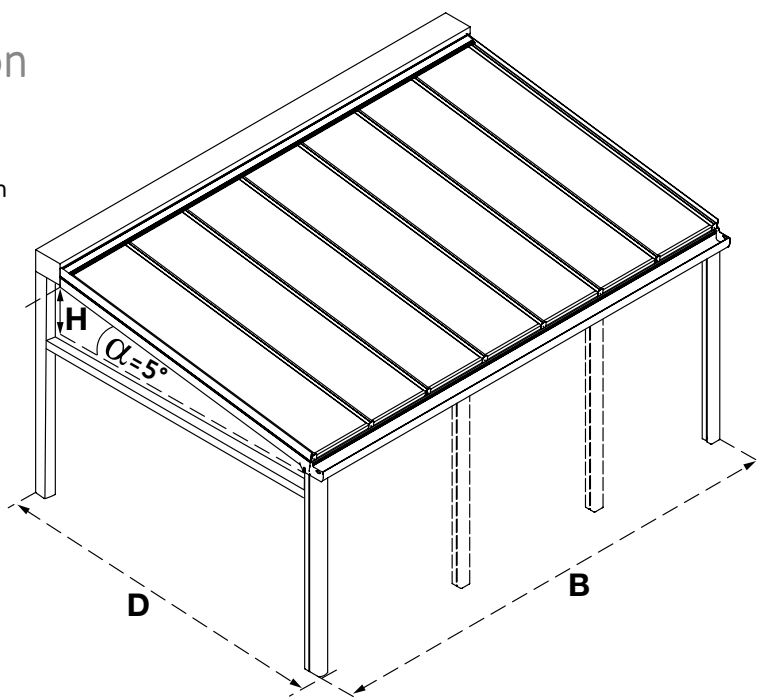

## Sneltarief Climalux Horizon vrijstaand dak

Een Climalux Horizon overkapping kan tegen een muur bevestigd worden, maar je kan er ook voor kiezen deze vrijstaand te plaatsen.

Bij een vrijstaande uitvoering hoef je deze dus niet aan het huis te plaatsen maar kan dit overal in de tuin. Een vrijstaande uitvoering is eveneens te combineren met kunststofplaten (16 en 32 mm) en glas. Om de stabiliteit van het vrijstaande dak te garanderen dienen de palen ingebetonneerd te worden volgens onze voorschriften. We bieden een grondanker aan om dit proces te vergemakkelijken.