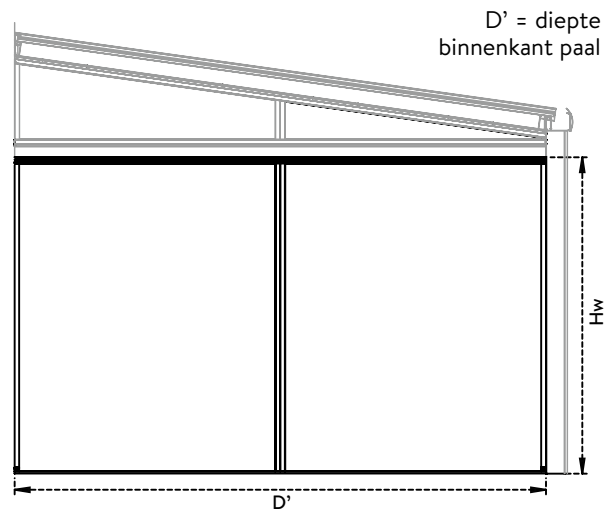

WINDSCHEERM

- Beschermt tegen wind, zon, regen of ongewenste inkijk
- Ideaal in combinatie met de Skylux driehoek-profielen
- In 10 mm glas of 16 mm kunststofplaten (tweezijdig uv-bestendig)
- Aantal panelen configureerbaar door klant
- Verticale H-profielen voor de tussenverdeling

Een windscherm komt onder de driehoek (p. 64) en wordt opgebouwd met niet-thermische aluminium raamprofielen rondom.

De tussenverdelingen worden voorzien met aluminium H-profielen. De invulling kan in 10 mm glas of 16 mm kunststofplaten (tweezijdig uv-bestendig).

Dit is dé oplossing tegen wind, zon, regen of ongewenste inkijk.

Het windscherm is eenvoudig te configureren door de klant en wordt op aanvraag op maat geleverd. Indien niet op maat blijft er voldoende flexibiliteit tijdens de plaatsing op de werf.

Diepte	# verdelingen	Profielen voor glas 10 mm	Profielen voor platen 16 mm	Toeslag plaat 16 mm 3W 2UV	Toeslag plaat Pergotop 16 mm (wit/wit)	Toeslag plaat Pergotop 16 mm (grijs/grijs)
2359	3	€ 503,49	€ 476,90	€ 612,12	€ 826,65	€ 1199,70
2859	3	€ 509,15	€ 480,83	€ 612,12	€ 826,65	€ 1199,70
3359	4	€ 648,31	€ 599,04	€ 816,16	€ 1102,20	€ 1599,60
3859	4	€ 664,22	€ 613,22	€ 816,16	€ 1102,20	€ 1599,60
4359	5	€ 737,92	€ 665,97	€ 1020,20	€ 1377,75	€ 1999,50
4859	5	€ 743,58	€ 669,90	€ 1020,20	€ 1377,75	€ 1999,50