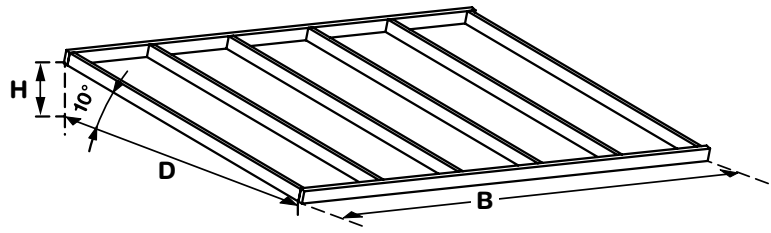

Prijsaanvraag / Bestelling

Pergolux

Klant
Referentie - werf
Leverings- termijn

1. ☐ Prijsaanvraag
   ☐ Bestelling

Gelieve uw keuze in de betreffende vakjes aan te kruisen of te verduidelijken

1. **Alu-reeks** systeem met aluminium profielen en standaard grijze coëx-rubbers
   Color-reeks systeem met gelakte aluminium profielen en witte of grijze coëx-rubbers
   Therm-reeks thermisch onderbroken systeem met witte gecoëxtrudeerde PVC-clips
   Color-Therm-reeks thermisch onderbroken systeem met aluminium clips in gelakte uitvoering
   Color-Therm Glass-reeks thermisch onderbroken systeem voor platen of glas met schroefbare aluminium clips, alle glasdiktes tussen 8 mm en 34 mm

Afmetingen (in mm)	Breedte 'B'					
	Diepte 'D' (buitenkant constructie aan muurzijde)					
of	Hoogteverschil 'H' of helling (standaard 10°)					
	Lengte platen & profielen					
Afwerking	Alu (brute uitvoering)					
	Color	→	RAL 9010 wit			
	Therm	→	RAL 9010 wit			
	Color-Therm	→	RAL 9010 wit	RAL 7016 ST antraciet*		
	Color-Therm Glass	→	RAL 9010 wit	RAL 7016 ST antraciet*		
		of	RAL buiten standaard**			
		RAL				
	Uitvoering		Glanzend			
			Mat (30 % glans)			
			Structuurlak			
Plaattype	Meerwandig acrylaat		Type			
	Meerwandig polycarbonaat		Type			
			Kleur & Dikte	Helder	16 mm	
				Opaal	32 mm	
				Hittewerend		
	of	Pergotop sandwichpanelen		Kleur & Dikte	Wit/wit	16 mm
		Pergosoft sandwichpanelen			Ardoise/wit	32 mm
		Pergotop-Soft sandwichpanelen			Tuile/wit	Akoestiek
	of	Glasdikte (in mm)				
		Aantal glasvelden (max 750 mm glasbreedte)				
Goot	Zonder goot					
	Goot G120A					
	Goot G (enkel voor de Color-Therm Glass-reeks)					
	Gootverhogingsprofiel (GR)					
Toebehoren	Afvoerbuisset					
Opmerkingen						

* Buitenzijde RAL 7016 ST – binnenzijde RAL 9010 wit

** RAL buiten standaard is enkel mogelijk bij Color-Therm Glass. De leveringstermijn hiervan bedraagt max. 4 weken.