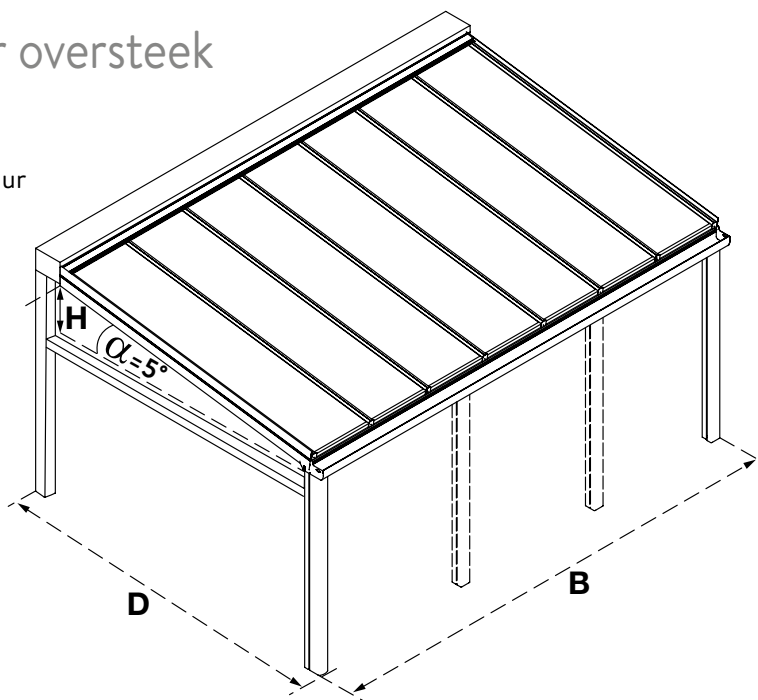

## Sneltarief Climalux zonder oversteek vrijstaand dak

Een Climalux overkapping kan tegen een muur bevestigd worden, maar je kan er ook voor kiezen deze vrijstaand te plaatsen. Bij een vrijstaande uitvoering hoef je deze dus niet aan het huis te plaatsen maar kan dit overal in de tuin. Een vrijstaande uitvoering is eveneens te combineren met kunststofplaten (16 en 32 mm) en glas. Om de stabiliteit van het vrijstaande dak te garanderen dienen de palen ingebetonneerd te worden volgens onze voorschriften. We bieden een grondanker aan om dit proces te vergemakkelijken.