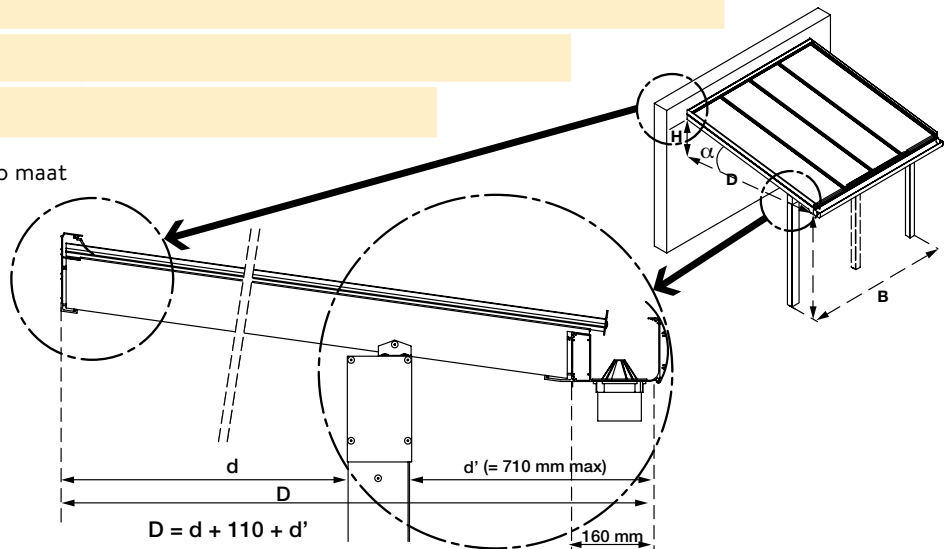

Prijsaanvraag / Bestelling

Climalux met dakoversteek

Klant

Referentie - werf

Leveringstermijn

1. ☐ Prijsaanvraag   ☐ Niet op maat
   ☐ Bestelling

Gelieve uw keuze in de betreffende vakjes aan te kruisen of te verduidelijken

Afmetingen (in mm)	Breedte 'B'						
	Diepte 'D'						
	Diepte 'd' (tot binnenkant paal)						
	Hoogteverschil 'H' of helling (tussen 2° en 10° en vanaf 5° voor toepassing met meerwandige platen)						
	Paallengte (110 x 110 mm)	2500 mm		3250 mm			
	Of palen op maat (exacte lengte)						
Standaardkleuren*	RAL 9010 wit						
	RAL 7016 ST antraciet (Tiger 029/71334)						
Trendkleuren**	RAL 3004 ST lila rood (AE03053300420)				RAL buiten standaard*** RAL Poedercode Uitvoering Glanzend Structuurlak Mat (30 % glans)		
	RAL 7039 ST (AE03057703920)						
	RAL 8014 ST (AE030588001420)						
	RAL 9001 crème						
	RAL 9005 ST zwart (Axalta AE3054900520)						
	RAL 9006 ST zilvergrijs (Tiger 029/90146)						
	RAL 9007 ST aluminiumgrijs (Tiger 029/90147)						
	RAL 9009 ST DB 703 (Tiger 029/80077)						
	RAL 9010 ST (AE03059901020)						
	Plaatype	Polycarbonaat/Plexiglas	Type				
16 mm dikte				helder			
32 mm dikte				opaal			
of		Glas (maximum 750 mm glasbreedte)	8 mm glas		10 mm glas		
			Kleur en dikte				
			Pergotop sandwichpanelen	Wit/wit	16 mm		
Pergotop-Soft sandwichpanelen	Ardoise/wit	32 mm					
Goot	Classic	Softline					
Opties	Ledverlichting onder goot	voor schakelaar (niet geleverd door Skylux)					
		met afstandsbediening					
	Climaled (3 spots/drager) (aantal -> min. 2)	2800 K - warm			→ gelieve het aantal in te vullen		
		4000 K - koud			→ gelieve het aantal in te vullen		
	Driehoek (spie) en/of zijdelingse windschermen				→ zie bestelformulier driehoek (spie) en windscherm		
	Climaglide (schuifwandsysteem)				→ zie bestelformulier Climaglide		
Verticale zonwering				→ zie bestelformulier verticale zonwering			
Dakzonwering				→ zie bestelformulier dakzonwering			
Opmerkingen							

* **Standaardkleuren:** zonder meerprijs (max. 3 weken leveringstermijn)

** **Trendkleuren:** € 200 kleurwisselkost (max. 4 weken leveringstermijn)

*** **Andere RAL-kleuren:** + 15 % meerprijs + € 200 kleurwisselkost (max. 4 weken leveringstermijn)
speciale poedercodes op aanvraag (+ € 250)