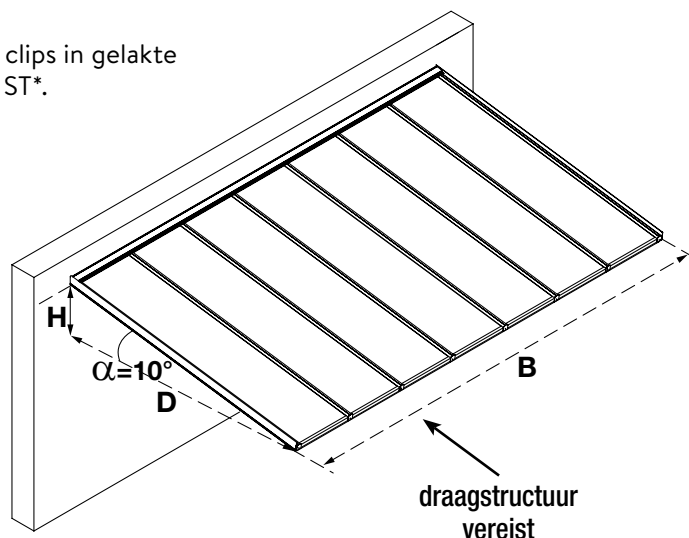

Optie:

- De Pergolux aluminium goot type G120A met toebehoren