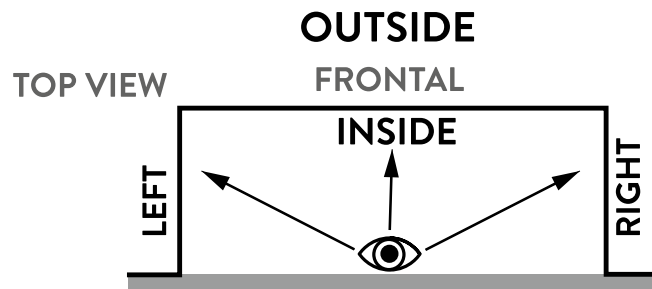

Prijsaanvraag / Bestelling

Driehoek / Windscherm

Klant
Referentie - werf
Leverings- termijn

1. ☐ Prijsaanvraag
   ☐ Bestelling

Gelieve uw keuze in de betreffende vakjes aan te kruisen of te verduidelijken

Afmetingen (in mm)	Breedte 'B'	
	Diepte 'D' (tot binnenkant goot/paal)	
	Hoogteverschil 'H' of helling	
	Paallengte	
	Kleur (en poedercode)	

DWARSBALK P72	LINKS		RECHTS	

DRIEHOEKEN	Profielen op maat			HELDER	OPAAL
Beglazing driehoek	Enkelvoudig veiligheidsglas 10 mm (niet inbegrepen)		Polyclear SPC16.3U 2UV		
	Glas 16 mm (niet inbegrepen)		Polyclear 3W 16/32		
	Pergotop RAL 9010		Polyclear Top-X 5X		
	Pergotop RAL 7016 ST		Polyclear Top-X 6X		
			Polyclear Reflex Pearl 16		
			Polyclear Primalite 16		
			Plexiglas Resist S2P 16/64		
	LINKS		RECHTS		
Verdeling driehoek	Geen driehoek		Geen driehoek		
	Driehoek zonder verdeling		Driehoek zonder verdeling		
	Driehoek in 2 delen		Driehoek in 2 delen		
	Driehoek in 3 delen		Driehoek in 3 delen		
	Driehoek in 4 delen		Driehoek in 4 delen		
	Driehoek in 5 delen		Driehoek in 5 delen		
	Driehoek in 6 delen		Driehoek in 6 delen		

WINDSCHEM	Profielen op maat			HELDER	OPAAL
Beglazing windscherm	Enkelvoudig veiligheidsglas 10 mm (niet inbegrepen)		Polyclear SPC16.3U 2UV		
	Glas 16 mm (niet inbegrepen)		Plexiglas Resist S2P 16/64		
	Pergotop RAL 9010				
	LINKS		RECHTS		
Verdeling windscherm	Geen windscherm		Geen windscherm		
	Windscherm zonder verdeling		Windscherm zonder verdeling		
	Windscherm in 2 delen		Windscherm in 2 delen		
	Windscherm in 3 delen		Windscherm in 3 delen		
	Windscherm in 4 delen		Windscherm in 4 delen		
	Windscherm in 5 delen		Windscherm in 5 delen		
	Windscherm in 6 delen		Windscherm in 6 delen