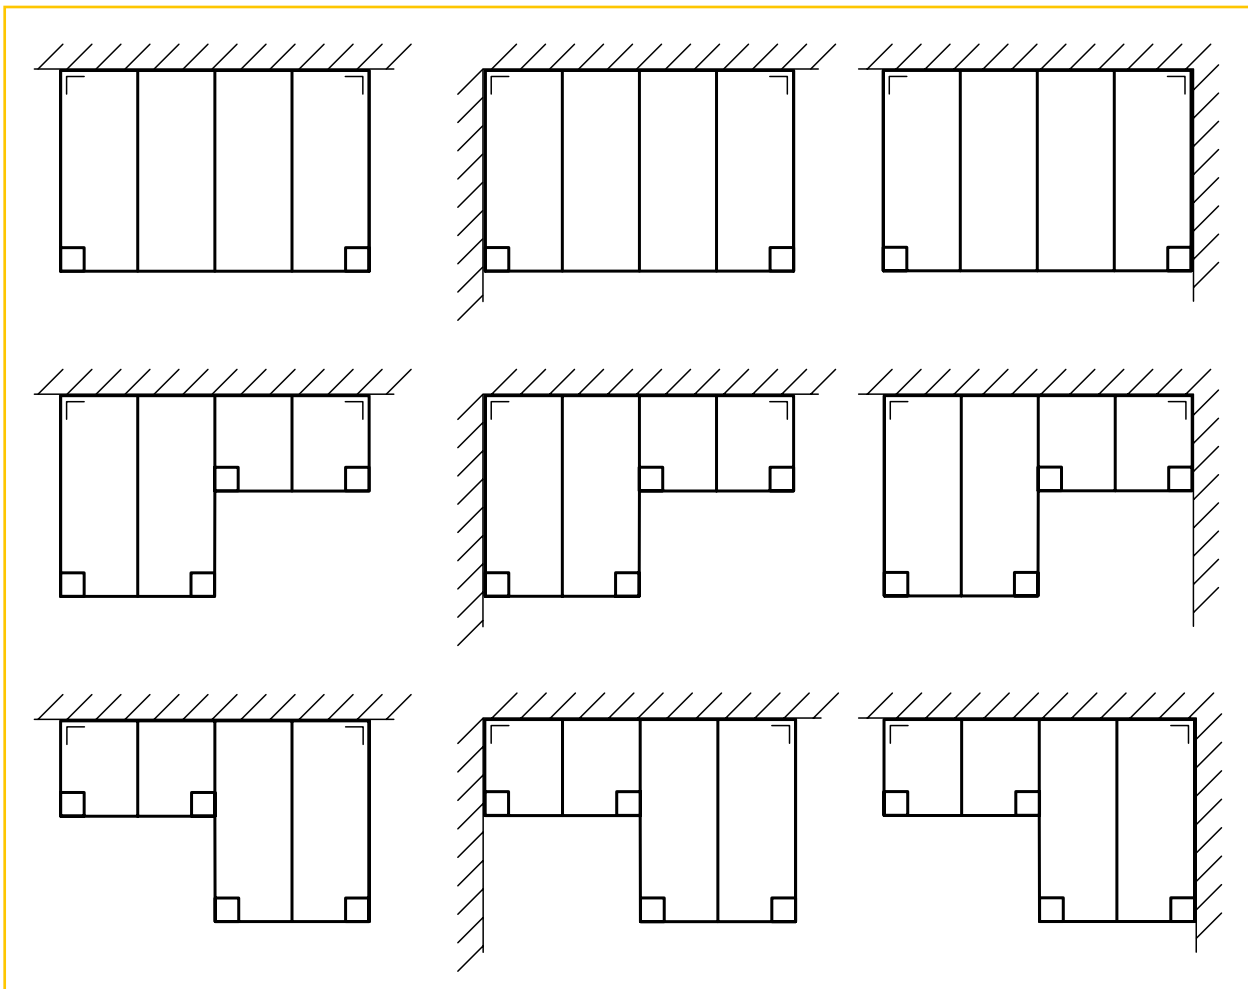

* Softline gootopzetstuk en led Stripes optioneel

Mogelijkheden

- Breedte B: ∞
- Diepte D: max. 5641 mm bij paal 110 x 141 of 5650 mm bij paal 150 x 150
- Variabele helling α tussen 2° en 10° en vanaf 5° voor toepassing met meerwandige platen