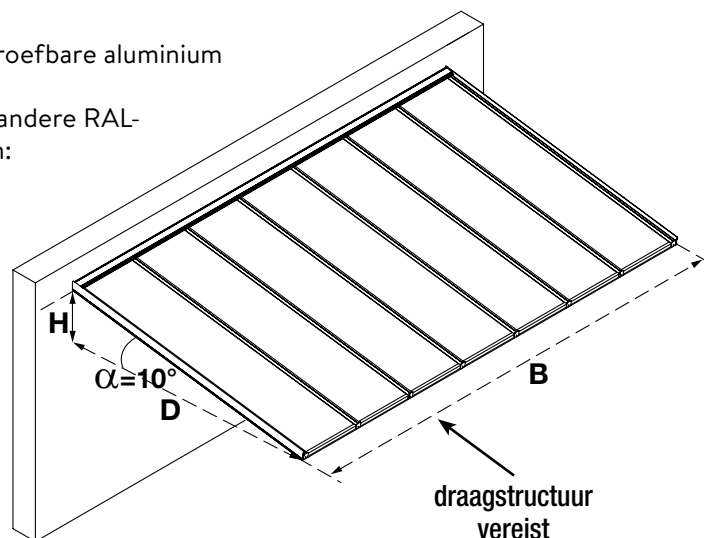

Sneltarief Pergolux Color-Therm Glass

Standaard uitvoering:

- Thermisch onderbroken profielen voor glas met schroefbare aluminium clips voor alle diktes tussen 8 en 34 mm.
- In wit RAL 9010, antracietgrijs RAL 7016 ST* of een andere RAL-kleur (zie pag. 8 & 9: prijs op aanvraag – levertermijn: max. 4 weken).
- Onder een helling van 10°.
- Verandadak met 2 vrijstaande zijkanten.
- Het glas is niet inbegrepen in de prijs en wordt ook niet door Skylux geleverd.

* Enkel de zichtbare profielen aan de buitenkant

Opgelet: deze prijzen zijn richtprijzen en niet bindend

Bepaal de prijs als volgt:

- Meet de breedte B (overmeten maat in mm) en diepte D (horizontale afstand vanaf muur tot voorzijde constructie in mm; zie tek.).
- Neem de hieropvolgende afmeting in de tabel en lees de prijs van de profielen af.
- Vermenigvuldig de plaatoppervlakte, die in hetzelfde vakje staat, met de prijs/m² van de plaat (glas wordt niet door Skylux geleverd).

Optie:

- De Climax (aluminium) goot type G met toebehoren