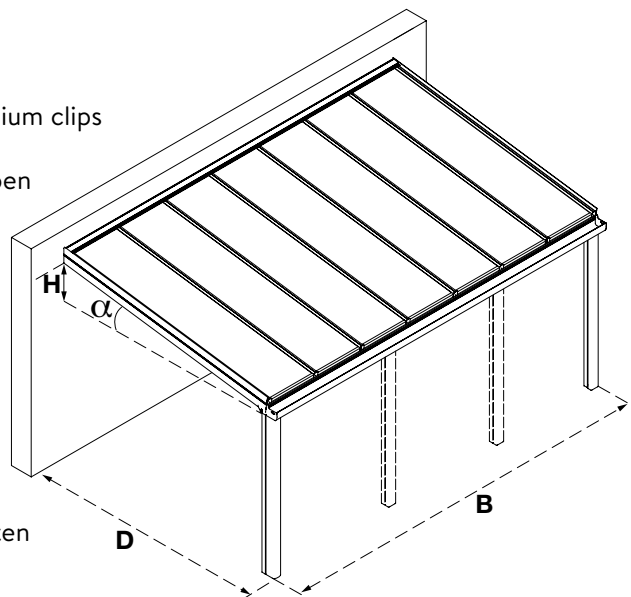

Sneltarief Climax Panorama

Info:

- aluminium profielensysteem met Panorama goot en aluminium clips (schroefbaar voor glas)
- 2, 3 of 4 palen 110 x 181 x 2500 mm zijn in de prijs inbegrepen
- 2 standaard RAL-kleuren: wit RAL 9010 & antracietgrijs RAL 7016 ST – levertermijn: max 3 weken.
- 9 "trend" RAL-kleuren: crème wit RAL 9001, zwart RAL 9005 ST, blank aluminium RAL 9006 ST, aluminiumgrijs RAL 9007 ST, RAL 9009 ST, RAL 9010 ST, lila rood RAL 3004 ST, RAL 7039 ST & RAL 8014 ST – toeslag: € 200 netto – levertermijn: max. 4 weken.
- andere RAL-kleuren: zie pag. 8 & 9 (prijs op aanvraag) – levertermijn: max. 4 weken.
- kunststofplaten en glas zijn niet in de prijs inbegrepen
- maximale doorbuiging van de profielen van 1/200 voor platen en 8 mm glas
- inclusief afvoerbuus en toebehoren

U berekent de prijs als volgt:

- Meet de breedte B (mm) en de diepte D (mm) van het dak.
- Neem de hieropvolgende afmeting in de tabel en lees de prijs van de profielen af.
- Vermenigvuldig de plaat- of glasoppervlakte, die in hetzelfde vakje staat, met de prijs/m² van de plaat of het glas (wordt niet door Skylux geleverd).

Voor kunststofplaten van 16 mm dikte

CLIMAX PANORAMA voorzien voor kanaalplaten van 16 mm dikte en 980 mm breedte (350 N/m² sneeuwlast & helling 5°)								
Breedte 'B' (mm) → ↓ Diepte 'D' (mm)	3000	4000	5000	6000	7000	8000	9000	10000
2500 (2319 mm binnenkant paal) #m² platen	€ 3255 7,4	€ 3556 9,8	€ 4056 12,3	€ 4689 14,7	€ 5119 17,2	€ 6368 19,6	€ 7085 22,1	€ 7409 24,5
3000 (2819 mm binnenkant paal) #m² platen	€ 3379 8,8	€ 3707 11,8	€ 4238 14,7	€ 4897 17,6	€ 5357 20,6	€ 6639 23,5	€ 7380 26,5	€ 7734 29,4
3500 (3319 mm binnenkant paal) #m² platen	€ 3764 10,3	€ 4186 13,7	€ 4809 17,2	€ 5563 20,6	€ 6116 24,0	€ 7492 27,4	€ 8327 30,9	€ 8775 34,3
4000 (3819 mm binnenkant paal) #m² platen	€ 3888 11,8	€ 4337 15,7	€ 4990 19,6	€ 5771 23,5	€ 6354 27,4	€ 7757 31,4	€ 8622 35,3	€ 9097 39,2
4500 (4319 mm binnenkant paal) #m² platen	€ 4229 13,2	€ 4800 17,6	€ 5493 22,1	€ 6374 26,5	€ 7664 30,9	€ 8523 35,3	€ 9506 39,7	€ 10021 44,1
5000 (4819 mm binnenkant paal) #m² platen	€ 4283 14,7	€ 4854 19,6	€ 5550 24,5	€ 6431 29,4	€ 7460 34,3	€ 8582 39,2	€ 9569 44,1	€ 10084 49,0
5500 (5319 mm binnenkant paal) #m² platen	€ 4529 17,6	€ 5171 23,5	€ 5934 29,4	€ 6886 35,3	€ 8246 41,2	€ 9175 47,0	€ 10229 52,9	€ 10815 58,8
6000 (5819 mm binnenkant paal) #m² platen	€ 6046 17,6	€ 7065 23,5	€ 8210 29,4	€ 9539 35,3	€ 11279 41,2	€ 12587 47,0	€ 14021 52,9	€ 14985 58,8
palen			2 palen				3 palen	

Opgelet! Deze prijzen zijn indicatief en niet bindend.

NIEUW

Indien nodig worden de verstevigingsprofielen met uw bestelling meegeleverd.