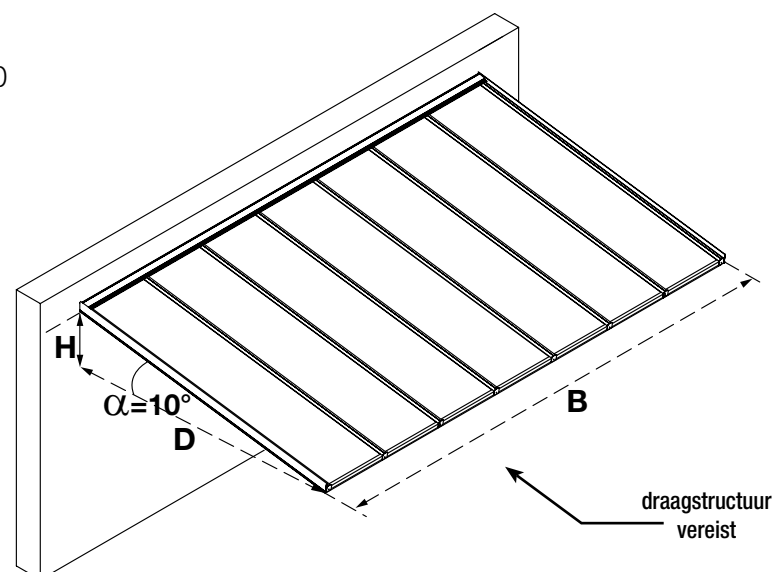

Niet-zelfdragende profielensystemen

Onder de merknaam Pergolux (zie pag. 85 t.e.m. 107) bieden wij een breed assortiment niet-zelfdragende profielenreeksen aan:

- Pergolux Alu (pag. 90-91)
- Pergolux Color (pag. 92-93)
- Pergolux Color-Therm (pag. 94-95)
- Pergolux Color-Therm Glass (pag. 96-97)
- Pergolux D-reeks (pag. 86-87)

Vraag naar het berekeningsprogramma PergoFast voor het berekenen van uw offertes.

Gebruik onze praktische bestelformulieren voor het plaatsen van uw orders.