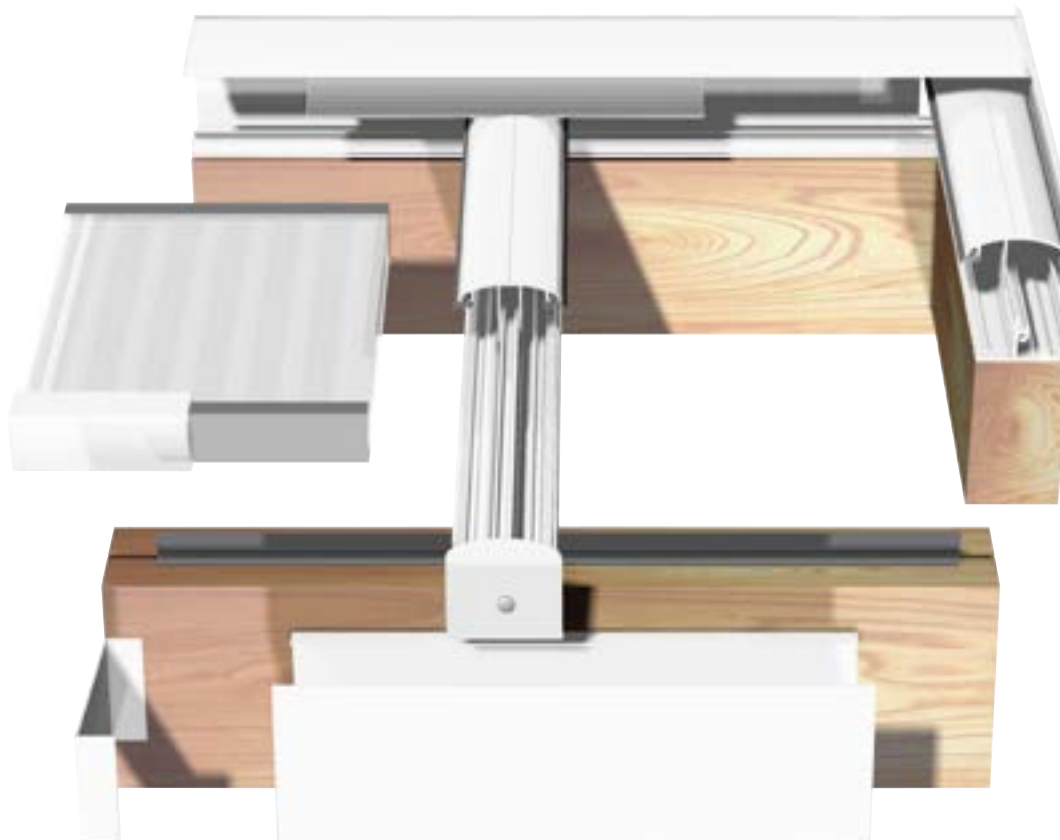

Optie:

- De Pergolux aluminium goot type G120A met toebehoren