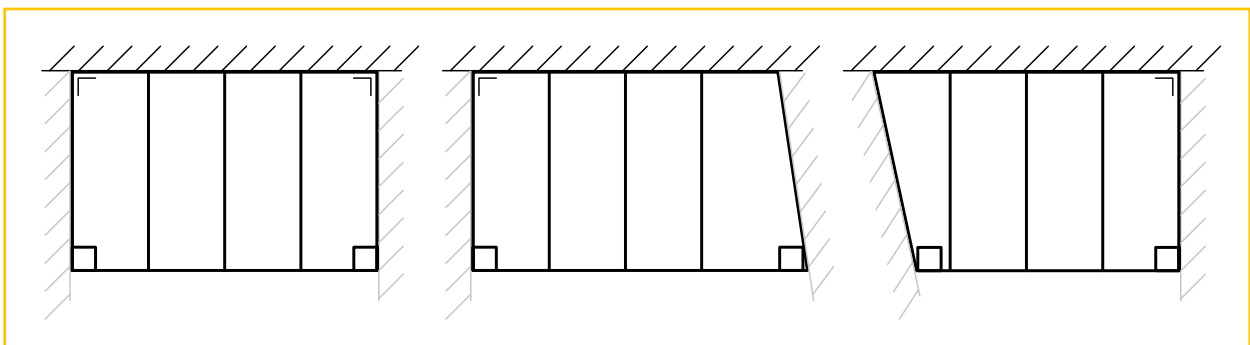

Mogelijkheden

- Breedte B: ∞
- Diepte D: max. 6197 mm met staalversterking
- Helling α : 5° tot 45°