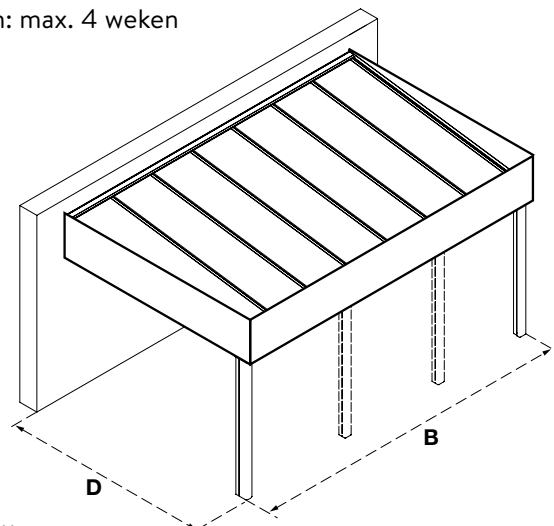

U berekent de prijs als volgt:

- Meet de breedte B (mm) en diepte D (mm) van het dak.
- Kies de hierop volgende afmeting in de tabel en lees de prijs van de profielen af.
- Vermenigvuldig de plaat- of glasoppervlakte, die in hetzelfde vakje staat, met de prijs/m² van de plaat of het glas (wordt niet door Skylux geleverd).

Voor kunststofplaten 16 mm

CLIMACROWN voorzien voor kanaalplaten van 16 mm dikte en 980 mm breedte (350 N/m² sneeuwlast & helling 5° + Climacrown)						
Breedte 'B' (mm) → ↓ Diepte 'D' (mm)	3000	4000	5000	6000	7000	Hoogte Climacrown
2500 (2350 mm binnenkant paal) #m² platen	€ 3826 7,4	€ 4293 9,8	€ 5065 12,3	€ 5822 14,7	€ 6323 17,2	385 mm
3000 (2850 mm binnenkant paal) #m² platen	€ 4314 8,8	€ 4855 11,8	€ 5623 14,7	€ 6479 17,6	€ 6979 20,6	460 mm
3500 (3350 mm binnenkant paal) #m² platen	€ 4470 10,3	€ 5050 13,7	€ 5854 17,2	€ 6749 20,6	€ 7283 24	460 mm
4000 (3850 mm binnenkant paal) #m² platen	€ 5276 11,8	€ 5964 15,7	€ 6806 19,6	€ 7789 23,5	€ 8365 27,4	535 mm
4500 (4350 mm binnenkant paal) #m² platen	€ 5518 13,2	€ 6404 17,6	€ 7405 22,0	€ 8340 26,4	€ 8956 30,8	610 mm
5000 (4850 mm binnenkant paal) #m² platen	€ 6003 14,7	€ 7388 19,6	€ 8132 24,5	€ 9188 29,4	€ 9928 34,3	610 mm
6000 (5850 mm binnenkant paal) #m² platen	€ 9366 17,6	€ 8081 23,5	€ 12206 29,4	€ 13796 35,2	€ 14991 41,1	685 mm
palen 150 x 150 x 2500	2 palen		3 palen			

Opgelet! Deze prijzen zijn indicatief en niet bindend.

NIEUW

Indien nodig worden de verstevigingsprofielen met uw bestelling meegeleverd.