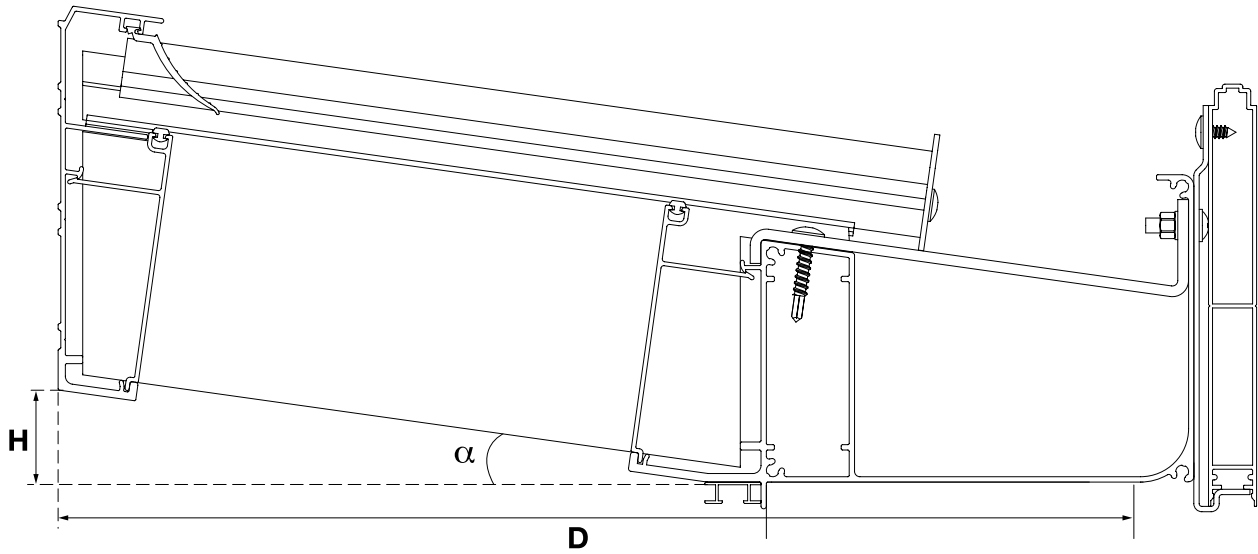

Mogelijkheden

- Breedte B: max. 7 m
- Diepte D: max. 4150 mm
- Helling α 2° en vanaf 5° voor toepassing met meerwandige platen