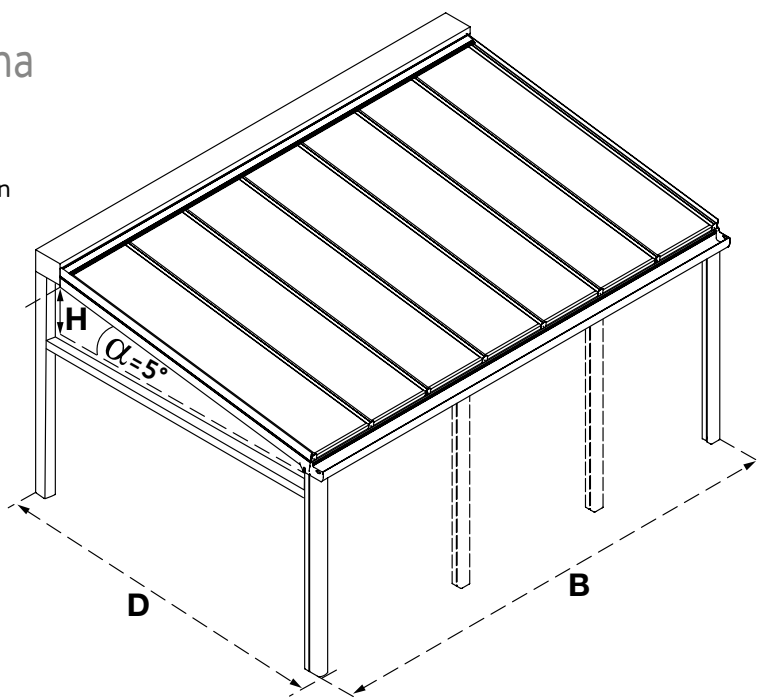

## Sneltarief Climax Panorama vrijstaand dak

Een Climax Panorama overkapping kan tegen een muur bevestigd worden, maar je kan er ook voor kiezen deze vrijstaand te plaatsen.

Bij een vrijstaande uitvoering hoef je deze dus niet aan het huis te plaatsen maar kan dit overal in de tuin. Een vrijstaande uitvoering is eveneens te combineren met kunststofplaten (16 en 32 mm) en glas. Om de stabiliteit van het vrijstaande dak te garanderen dienen de palen ingebetonneerd te worden volgens onze voorschriften. We bieden een grondanker aan om dit proces te vergemakkelijken.