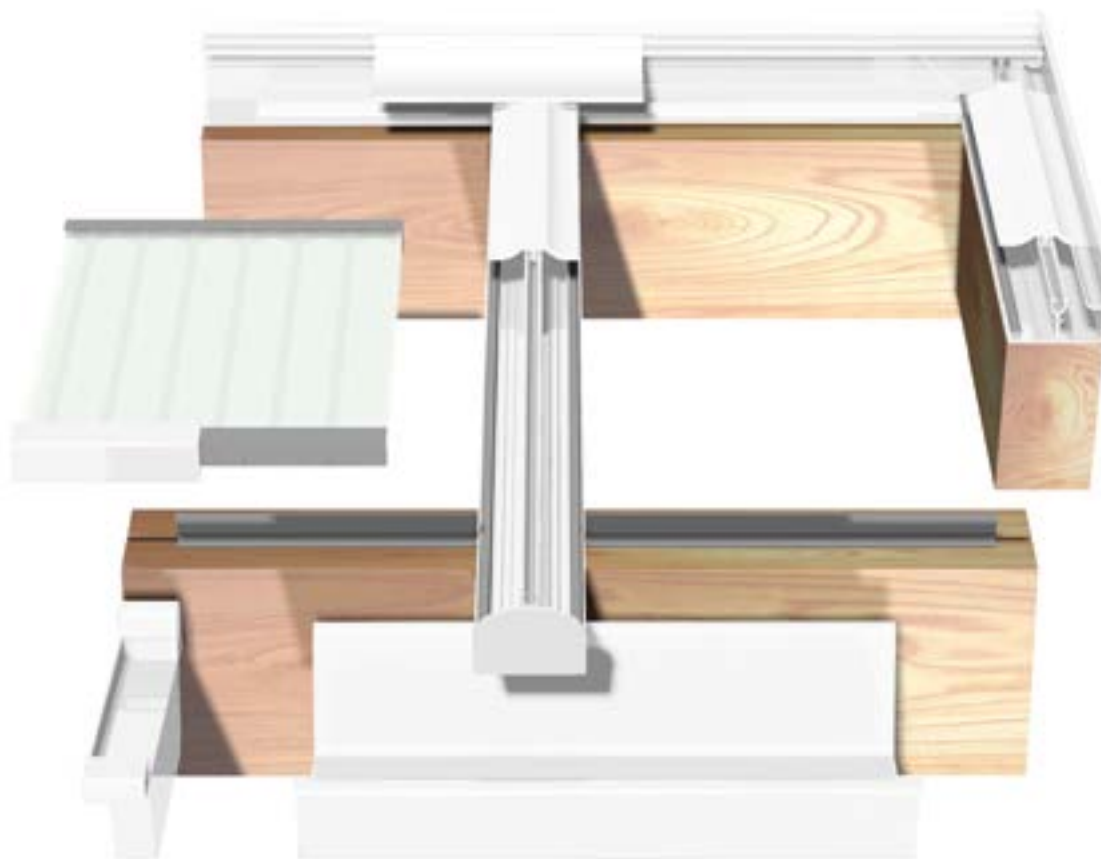

Optie:

- De Pergolux aluminium goot type G120A met toebehoren