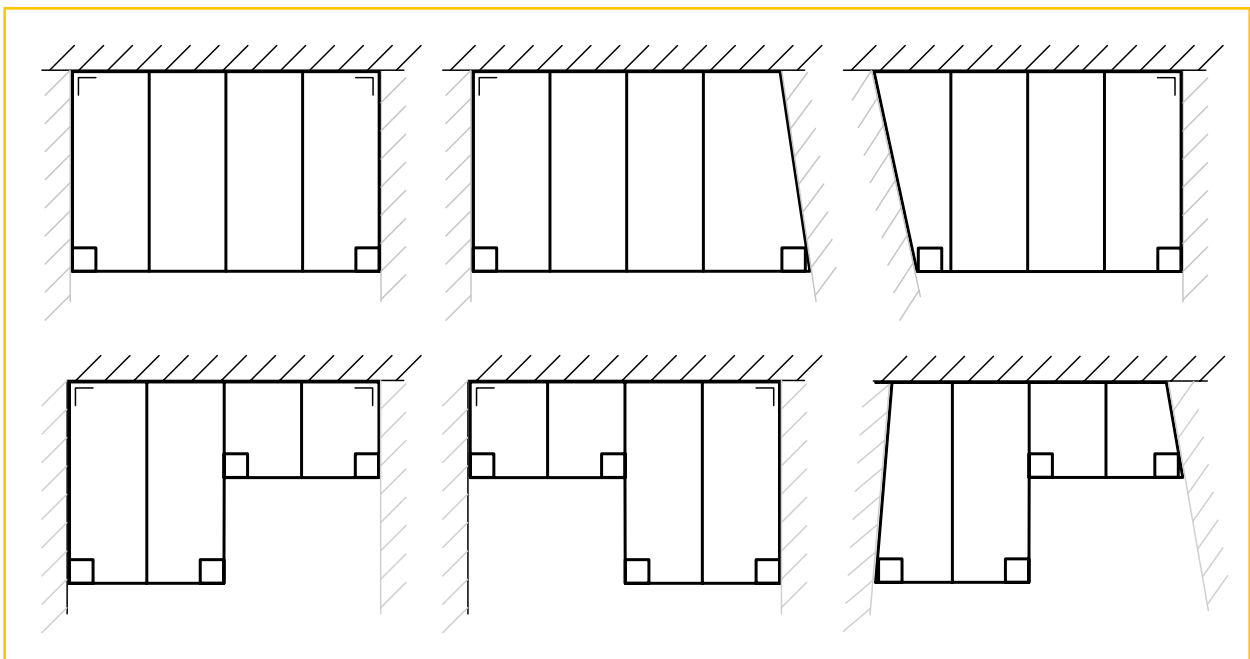

Mogelijkheden

- Breedte B: ∞
- Diepte D: max. 6 m met staalversterking
- Helling α tussen 2° en 20° en vanaf 5° voor toepassing met meerwandige platen