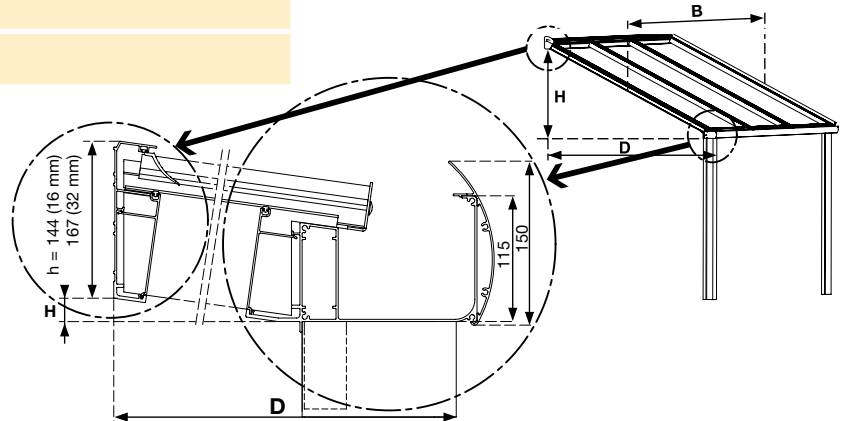

Prijsaanvraag / Bestelling

Climalux

Klant

Referentie - werf

Leveringstermijn

☐ Prijsaanvraag ☐ Niet op maat

☐ Bestelling

Gelieve uw keuze in de betreffende vakjes aan te kruisen of te verduidelijken

Afmetingen (in mm)	Breedte 'B'				
	Diepte 'D'				
	Hoogteverschil 'H' of helling (tussen 2° en 10° en vanaf 5° voor toepassing met meerwandige platen)				
	Paallengte	2500 mm		3250 mm	
	Of palen op maat (exacte lengte)				
Standaardkleuren*	RAL 9010 wit				
	RAL 7016 ST antraciet (Tiger 029/71334)				
Trendkleuren**	RAL 3004 ST lila rood (AE03053300420)		RAL buiten standaard***	RAL	
	RAL 7039 ST (AE03057703920)		Poedercode		
	RAL 8014 ST (AE030588001420)		Uitvoering	Glanzend	
	RAL 9001 crème			Structuurlak	
	RAL 9005 ST zwart (Axalta AE3054900520)			Mat (30 % glans)	
	RAL 9006 ST zilvergrijs (Tiger 029/90146)				
	RAL 9007 ST aluminiumgrijs (Tiger 029/90147)				
	RAL 9009 ST DB 703 (Tiger 029/80077)				
	RAL 9010 ST (AE03059901020)				
Plaattype	Polycarbonaat/Plexiglas	Type			
		16 mm dikte		helder	
		32 mm dikte		opaal	
	Glas (maximum 750 mm glasbreedte)	8 mm glas		10 mm glas	
		Kleur en dikte			
of	Pergotop sandwichpanelen	Wit/wit		16 mm	
	Pergotop-Soft sandwichpanelen	Ardoise/wit		32 mm	
Goot	Classic	Softline			
Paal	110 x 141 mm (rond)				
		150 x 150 mm (hoekig)			
Uitvoering	Vrijstaand dak (montage tegen GDx)				
Opties	Ledverlichting onder goot	voor schakelaar (niet geleverd door Skylux)			
		met afstandsbediening			
	Climaled (3 spots/drager) (aantal -> min. 2)	2800 K - warm			→ gelieve het aantal in te vullen
		4000 K - koud			→ gelieve het aantal in te vullen
	Driehoek (spie) en/of zijdelingse windschermen				→ zie bestelformulier driehoek (spie) en windscherm
	Climaglide (schuifwandsysteem)				→ zie bestelformulier Climaglide
Verticale zonwering				→ zie bestelformulier verticale zonwering	
Dakzonwering				→ zie bestelformulier dakzonwering	
Opmerkingen					

* **Standaardkleuren:** zonder meerprijs (max. 3 weken levertermijn)

** **Trendkleuren:** € 200 kleurwisselkost (max. 4 weken levertermijn)

*** **Andere RAL-kleuren:** + 15 % meerprijs + € 200 kleurwisselkost (max. 4 weken levertermijn)
speciale poedercodes op aanvraag (+ € 250)