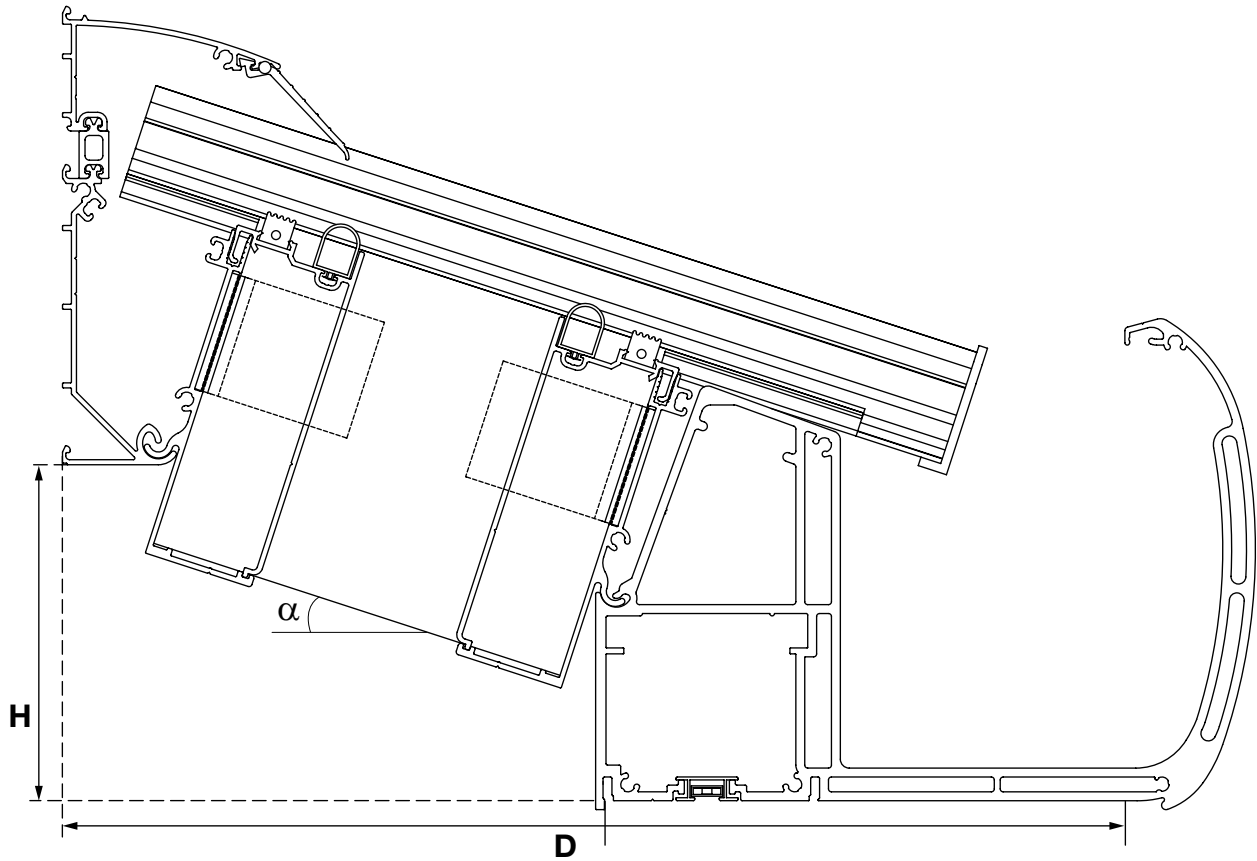

Mogelijkheden

- Breedte B: ∞
- Diepte D: max. 6 m met staalversterking
- Helling α tussen 2° en 20° en vanaf 5° voor toepassing met meerwandige platen