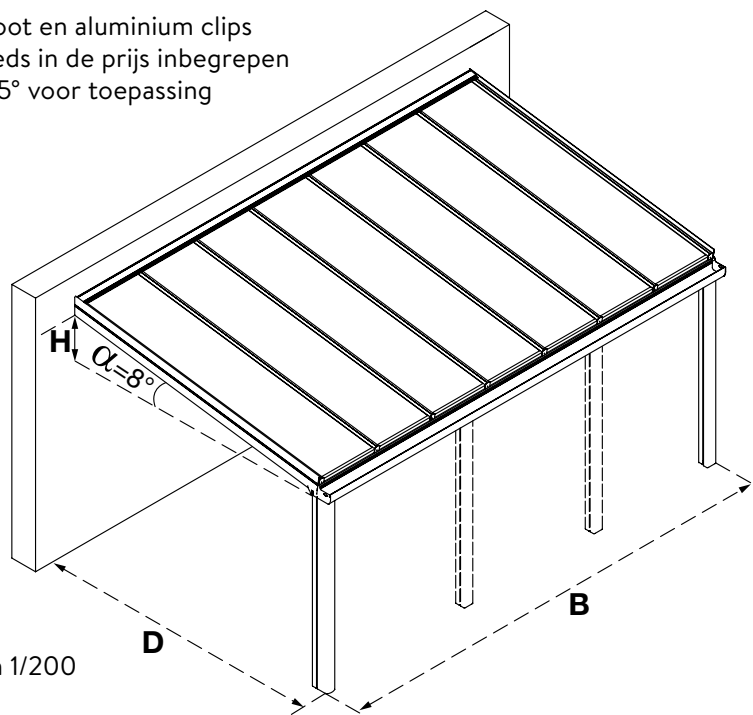

Sneltarief Climalux zonder oversteek

Info:

- aluminium profielensysteem met Classic goot en aluminium clips
- 2, 3 of 4 palen 110 x 141 x 2500 mm zijn reeds in de prijs inbegrepen
- variabele helling tussen 2° en 10° en vanaf 5° voor toepassing met meerwandige platen
- 2 standaard RAL-kleuren: wit RAL 9010 & antracietgrijs RAL 7016 ST – levertermijn: max 3 weken.
- 9 "trend" RAL-kleuren: crème wit RAL 9001, zwart RAL 9005 ST, blank aluminium RAL 9006 ST, aluminiumgrijs RAL 9007 ST, RAL 9009 ST, RAL 9010 ST, lila rood RAL 3004 ST, RAL 7039 ST & RAL 8014 ST – toeslag: € 200 netto – levertermijn: max. 4 weken.
- andere RAL-kleuren: zie pag. 8 & 9 (prijs op aanvraag) – levertermijn: max. 4 weken.
- kunststofplaten of glas zijn niet in de prijs inbegrepen
- maximale doorbuiging van de profielen van 1/200
- inclusief afvoerbuis en toebehoren

U berekent de prijs als volgt:

- Meet de breedte B (mm) en diepte D (mm) van het dak.
- Kies de hieropvolgende afmeting in de tabel en lees de prijs van de profielen af.
- Vermenigvuldig de plaat- of glasoppervlakte, die in hetzelfde vakje staat, met de prijs/m² van de plaat of het glas (wordt niet door Skylux geleverd).

Voor kunststofplaten 16 mm zonder dakoversteek

CLIMALUX CLASSIC voorzien voor kanaalplaten van 16 mm dikte en 980 mm breedte (350 N/m² sneeuwlast & helling 5°)								
Breedte 'B' (mm) → ↓ Diepte 'D' (mm)	3000	4000	5000	6000	7000	8000	9000	10000
2500 (2359 mm binnenkant paal)	€ 2121	€ 2562	€ 3001	€ 3611	€ 4045	€ 4693	€ 5134	€ 5604
#m² platen	7,4	9,8	12,3	14,7	17,2	19,6	22,1	24,5
3000 (2859 mm binnenkant paal)	€ 2278	€ 2756	€ 3496	€ 3880	€ 4354	€ 5036	€ 5518	€ 6551
#m² platen	8,8	11,8	14,7	17,6	20,6	23,5	26,5	29,4
3500 (3359 mm binnenkant paal)	€ 2434	€ 2951	€ 3726	€ 4149	€ 4658	€ 5381	€ 5897	€ 6970
#m² platen	10,3	13,7	17,2	20,6	24,0	27,4	30,9	34,3
4000 (3859 mm binnenkant paal)	€ 2591	€ 3144	€ 3958	€ 4417	€ 4966	€ 5724	€ 6808	€ 7388
#m² platen	11,8	15,7	19,6	23,5	27,4	31,4	35,3	39,2
4500 (4359 mm binnenkant paal)	€ 2782	€ 3380	€ 4139	€ 4742	€ 5333	€ 6137	€ 7263	€ 7588
#m² platen	13,2	17,6	22,1	26,5	30,9	35,3	39,7	44,1
5000 (4859 mm binnenkant paal)	€ 3267	€ 3985	€ 4866	€ 5590	€ 6305	€ 7228	€ 8478	€ 8922
#m² platen	14,7	19,6	24,5	29,4	34,3	39,2	44,1	49,0
6000 (5859 mm binnenkant paal)	€ 5081	€ 6518	€ 7589	€ 8766	€ 9935	€ 11843	€ 13017	€ 13915
#m² platen	17,6	23,5	29,4	35,3	41,2	47,0	52,9	58,8
palen	2 palen		3 palen			4 palen		

Opgelet! Deze prijzen zijn indicatief en niet bindend.

NIEUW

Indien nodig worden de verstevigingsprofielen met uw bestelling meegeleverd.