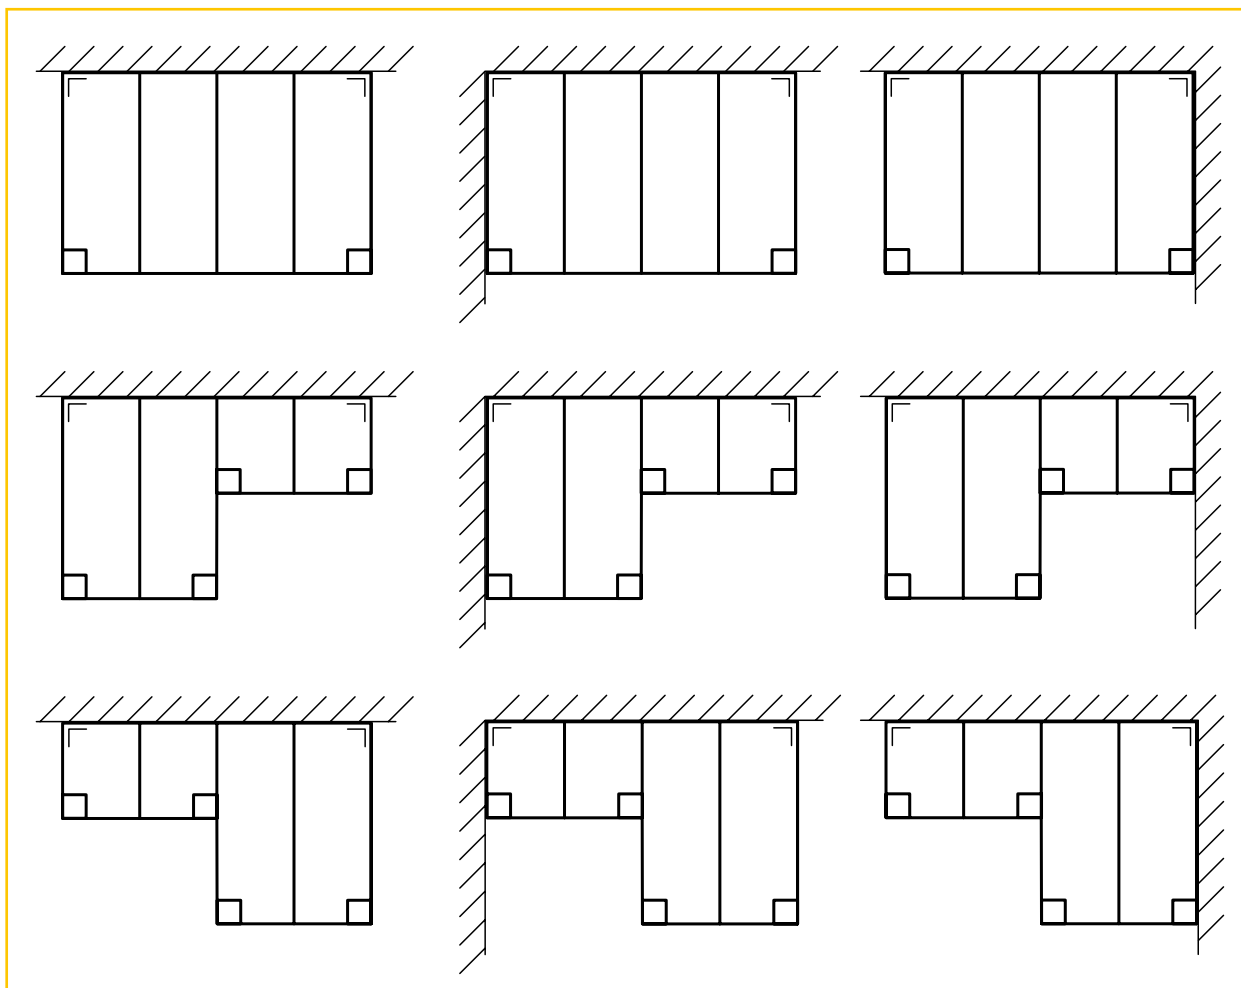

Mogelijkheden

- Breedte B: ∞
- Diepte D: max. 5677 mm
- Variabele helling α tussen 2° en 10° en vanaf 5° voor toepassing met meerwandige platen