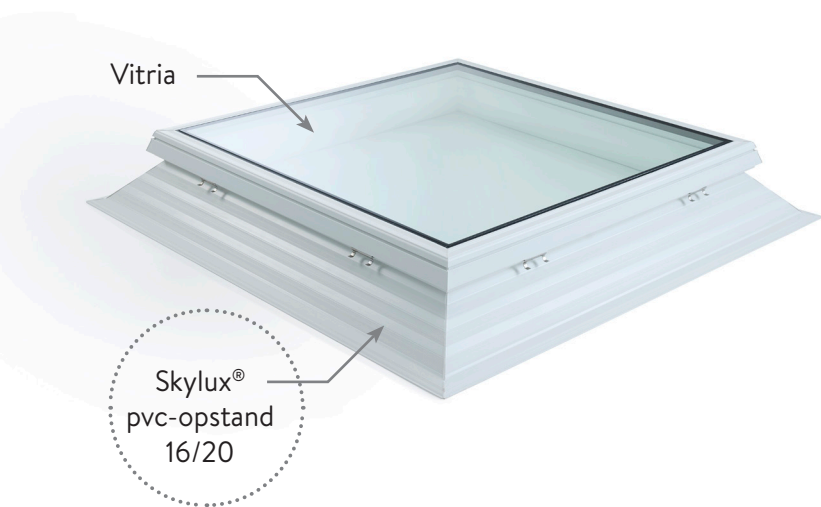

PRIJSLIJST 15-05-2024

Skylux[®] VITRIA

Platdakvenster - vast en opengaand

SKYLUX[®]
Hello daylight!

Algemene productbeschrijving

Vitria is niet alleen eenvoudig opgebouwd, maar biedt vooral een **ongeëvenaarde prijs-kwaliteitverhouding**. Met een focus op gebruiksgemak en kostenefficiëntie biedt dit platdakvenster een budgettaire oplossing zonder compromissen te sluiten op kwaliteit en functie.

Technische kenmerken:

- Dagmaat = daglichtmaat
- Wit pvc profiel met goede thermische eigenschappen
- Optimale afvoer regenwater dankzij flush design (glasplaat ligt hoger dan het pvc frame)
- Isolatiewaarde $U_g 1.1 \text{ W/m}^2\text{K}$
- Akoestische waarde $R_w 39 \text{ dB}$
- Vast en opengaand beschikbaar (manuele spindel of opbouw elektrische motor)

1. Montage

Met de montageset clips monteert u de Vitria glascover ééenvoudig op een Skylux pvc-opstand

De montageset inlegscharnieren bestaat uit een losse set met speciale boven- en onderscharnieren. Deze worden apart meegeleverd.