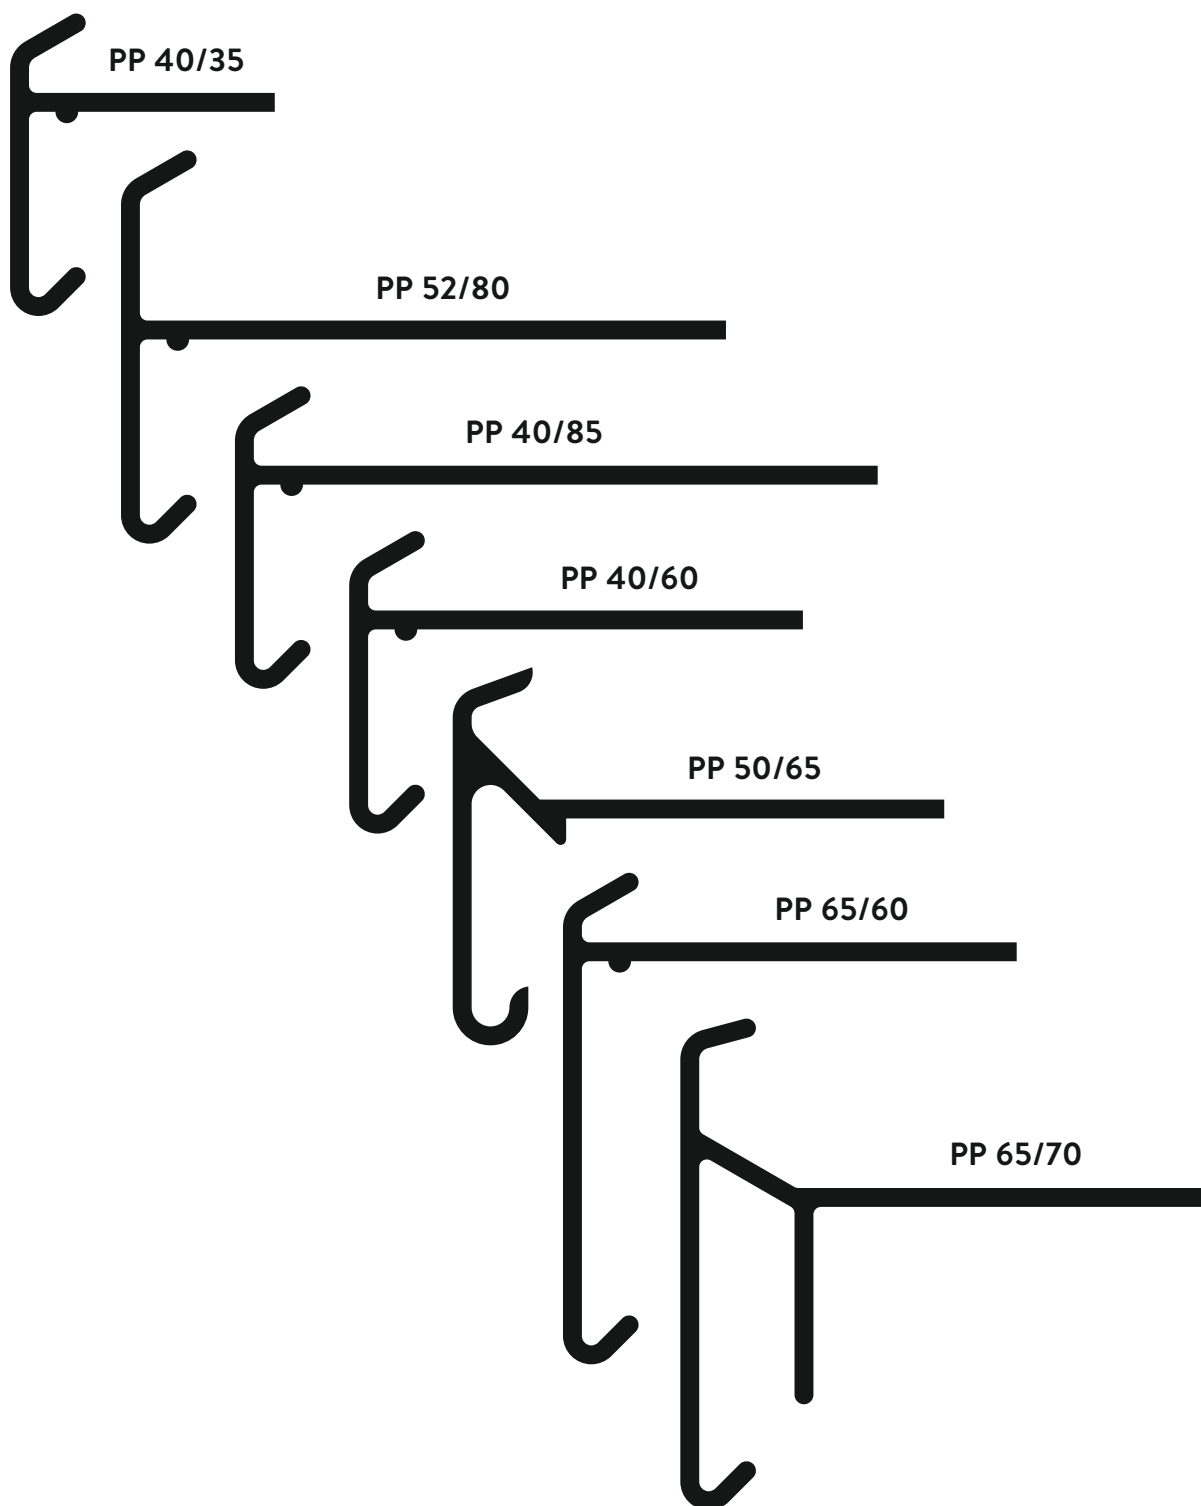

Aanbod dakrandprofielen