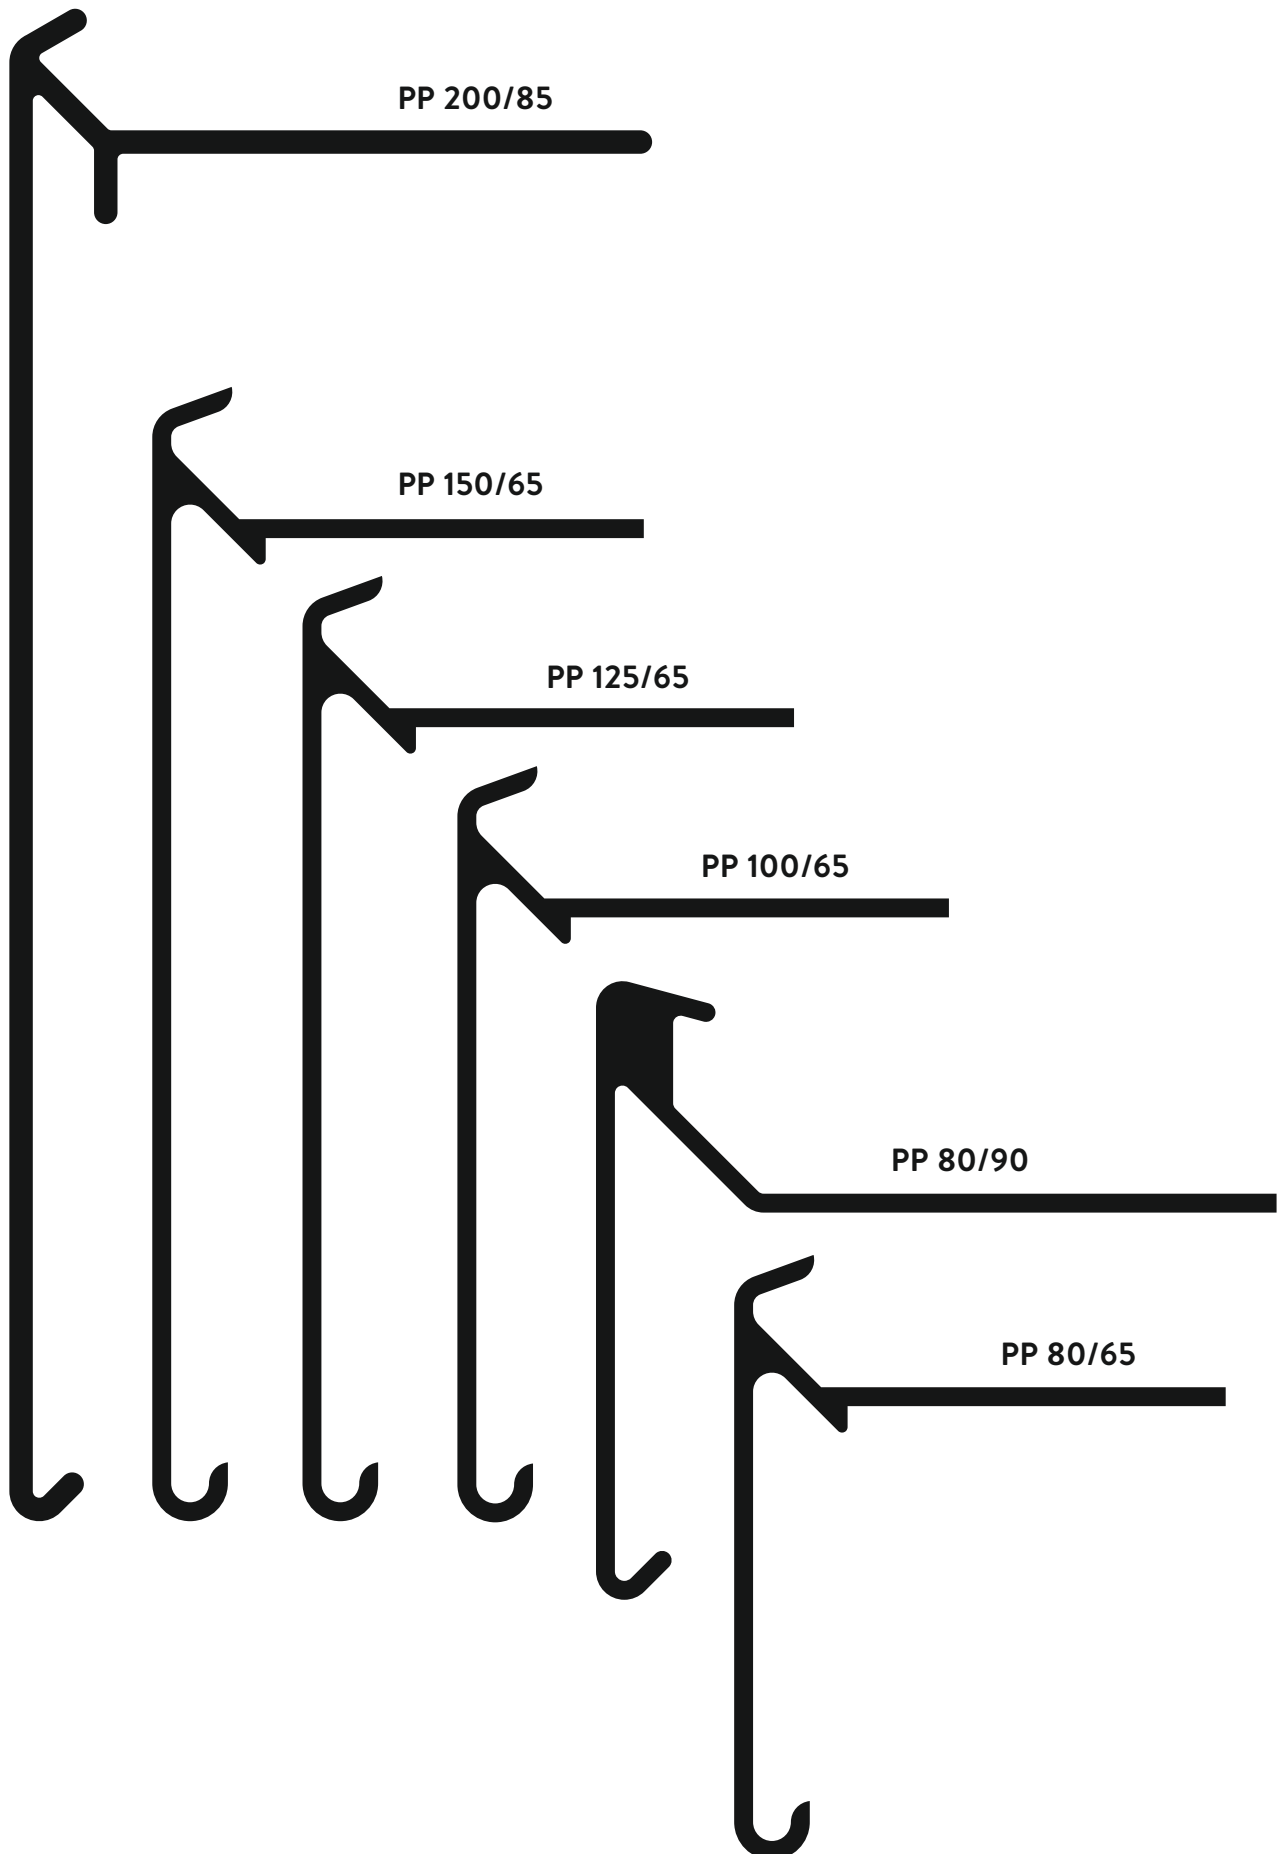

SCHAAL: 1/1