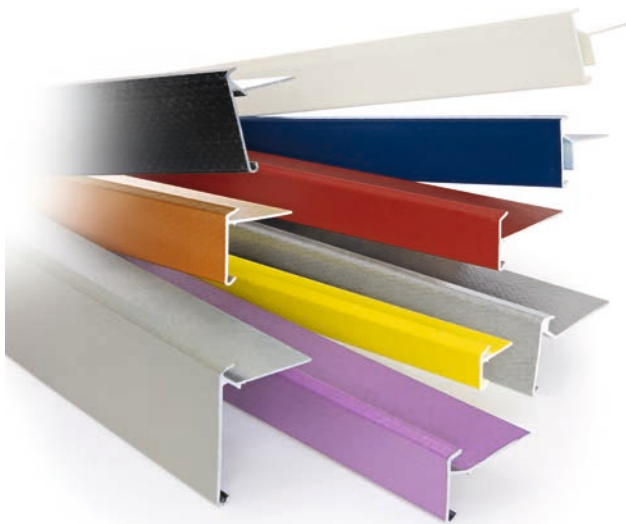

POLYPROFIL

DAKRANDEN UIT COMPOSITEMATERIAAL

De Polyprofil dakranden zijn gemaakt uit composietmateriaal. Ze bestaan uit 35 % glasvezels die samen met polyesterhars in een verwarmde matrix worden getrokken.