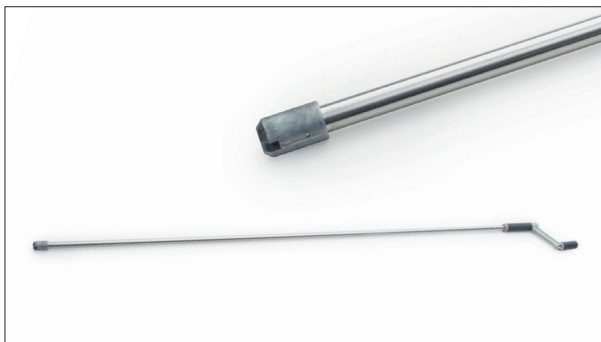

TECHNISCH DOSSIER

Skylux[®]

Manuele standaard spindel

Algemene productbeschrijving

De Skylux® manuele standaardspindel is een koperen vijzel die in volledig uitgedraaide toestand een opening van 310 mm bereikt. Dit is geschikt om een Skylux® kunststof koepel manueel te openen voor ventilatie.

Een ozonbestendig wit pvc-beschermhuisje zit over de spindel geschoven en dient eveneens als geleiding voor de draaistok. De spindel met pvc-buis kan voor alle types opstanden, behalve voor rechte, pvc 30/20 of pvc 35/30 opstanden.

Daarnaast bestaat ook de spindel met oog.

De spindel wordt geleverd met bijpassende boven-en onderbeugel. Openen en sluiten gebeurt manueel d.m.v. een optionele draaistok.

Specifieke eigenschappen manuele spindel

Afmetingen	
Lengte	220 mm
Diameter Ø	25 mm
Netto gewicht	500 g
Hefvermogen	600 N
Openingshoogte	300 mm

Koppelingssystemen

Spindel

Spindel met pvc-buis, met haak

Spindel met oog

Optionele draaistok

Draaistok met gleuf