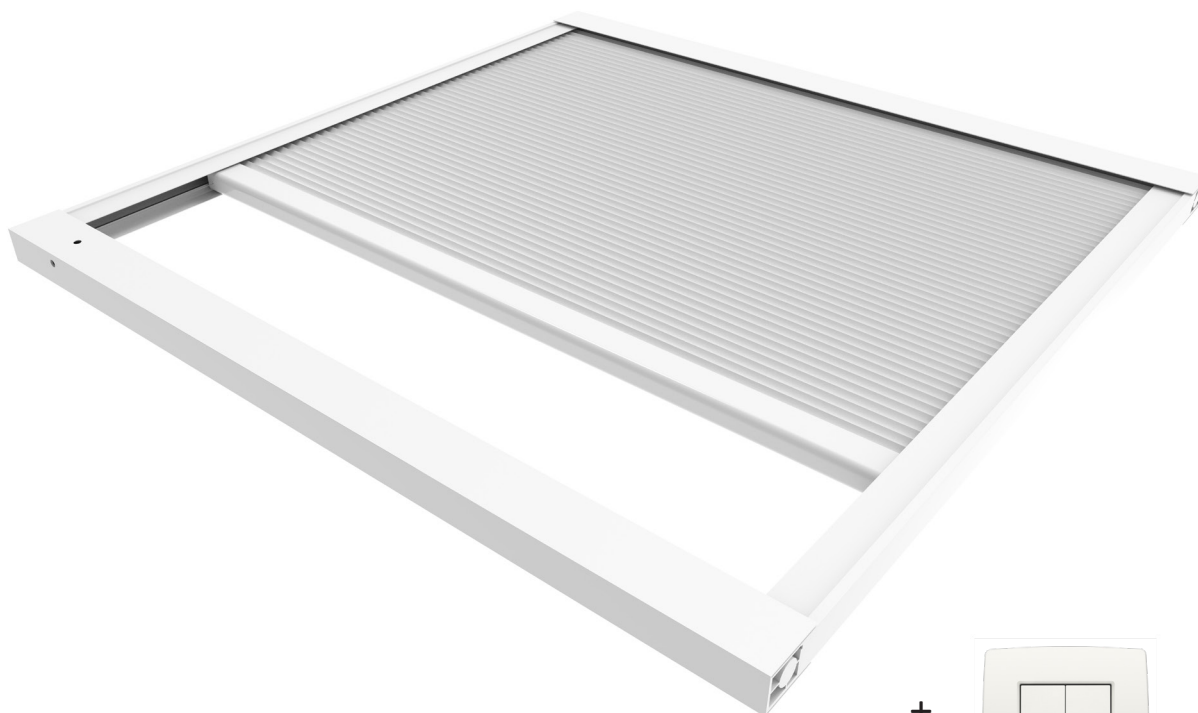

TECHNISCH DOSSIER

Skylux[®]

Elektrische binnenscreen 230V

+

incl. draadloze
bediening:
Niko schakelaar
(bluetooth)

Algemene productbeschrijving

De stand-alone elektrische binnenscreen met draadloze bediening is verkrijgbaar in een zonwerende, verduisterende of insectenwerende variant. Er is een net gevoede versie (230 volt) die zowel voor vaste als opengaande pladdakramen en kunststofkoepels kan toegepast worden.

De elektrische screen is een samengesteld geheel, bestaande uit wit gelakte aluminium profielen van 40x40 mm rondom met een bewegende screendoek. Wanneer het screendoek open is, zijn er geen draadjes zichtbaar.

Bij een vaste opstelling kan de screen achteraf gemonteerd worden in de daglichtmaat van de opstand. De bediening gebeurt met een draadloze bluetooth puls schakelaar. Hierdoor is er geen extra bekabeling nodig van de schakelaar naar de screen, wat resulteert in een optimaal installatiegemak. Montage gebeurt door middel van montageclips ter hoogte van de dwarse zijden van de elektrische screen.

Bij een opengaande kunststofkoepel wordt de screen - versie 230 volt - in de dakopening geplaatst.

Voordelen

- Buiten houden van zonnewarmte
- Keuze van screendoek: **zonwerend, verduisterend of insectenwerend**
- Geen zichtbare draadjes
- Compact en voorgemonteerd geheel
- Stille werking
- Inclusief draadloze bediening
- Versie met netvoeding (230 volt)
- Kan ook achteraf gemonteerd worden
- Montage vanaf de binnenzijde van de koepel of het platdakraam mogelijk