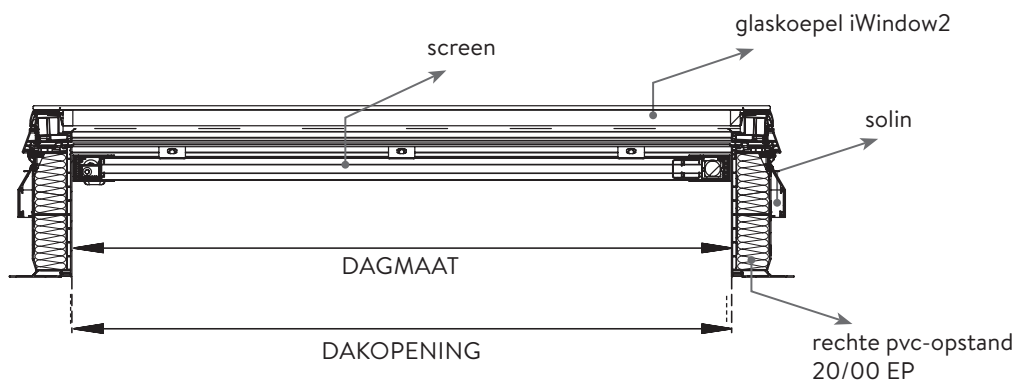

Technische tekeningen

• 230V versie 

• 230V versie:
bovenaanzicht 

- Afmeting en positie ingebouwde screen: altijd bovenaan in de dagmaat van de opstand

- bij een schuine opstand:

- bij een rechte opstand: