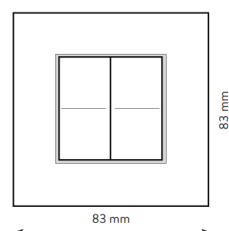

Temperatuur:..... -25 °C tot +65 °C

Mechanische gegevens

Afmetingen:..... 83 x 83 x 15 mm

Gewicht:..... 25 g

Beschermingsgraad:..... IP20

Montagehoogte:..... 110 cm

Kleur:..... Wit (bij benadering RAL 9010)

* Het bereik is sterk afhankelijk van omliggende obstakels zoals muren en bouwmaterialen.

Beschikbare afmetingen (dagmaten)

	Daglichtmaat = dakopening (cm)	Screendoek vertrekt op korte (S) zijde of lange (L) zijde
Vierkant 	40 x 40	L
	50 x 50	L
	55 x 55	L
	60 x 60	L
	70 x 70	L
	75 x 75	L
	80 x 80	L
	85 x 85	L
	90 x 90	L
	100 x 100	L
	105 x 105	L
	110 x 110	L
	120 x 120	L
	130 x 130	L
	140 x 140	L
150 x 150	L	
Rechthoek 	40 x 70	L
	40 x 100	L
	40 x 130	L
	40 x 140	L
	40 x 160	L
	40 x 190	L
	40 x 220	S
	40 x 280	S
	45 x 105	L
	50 x 70	L
	50 x 80	L
	50 x 100	L
	50 x 110	L
	50 x 140	L
	50 x 170	L
	50 x 200	L
	50 x 230	S
	60 x 80	L
	60 x 90	L
	60 x 120	L
	60 x 130	L
	60 x 150	L
	60 x 180	L
	60 x 200	L
	70 x 100	L
	70 x 130	L

	Daglichtmaat = dakopening (cm)	Screendoek vertrekt op korte (S) zijde of lange (L) zijde
Rechthoek 	70 x 150	L
	70 x 160	L
	70 x 200	L
	70 x 220	S
	75 x 105	L
	75 x 125	L
	75 x 165	L
	75 x 175	L
	75 x 225	S
	80 x 110	L
	80 x 130	L
	80 x 140	L
	80 x 160	L
	80 x 180	L
	80 x 200	L
	80 x 220	S
	80 x 230	S
	80 x 250	S
	80 x 280	S
	90 x 120	L
	90 x 150	L
	90 x 180	L
	90 x 210	S
	100 x 130	L
	100 x 150	L
	100 x 160	L
	100 x 180	L
	100 x 200	L
	100 x 220	S
	100 x 230	S
	100 x 230	S
	100 x 250	S
	100 x 280	S
	100 x 300	S
	105 x 165	L
	105 x 225	S
	110 x 140	L
	110 x 170	L
	110 x 230	S
	120 x 140	L
120 x 150	L	
120 x 180	L	
120 x 210	S	
130 x 160	L	