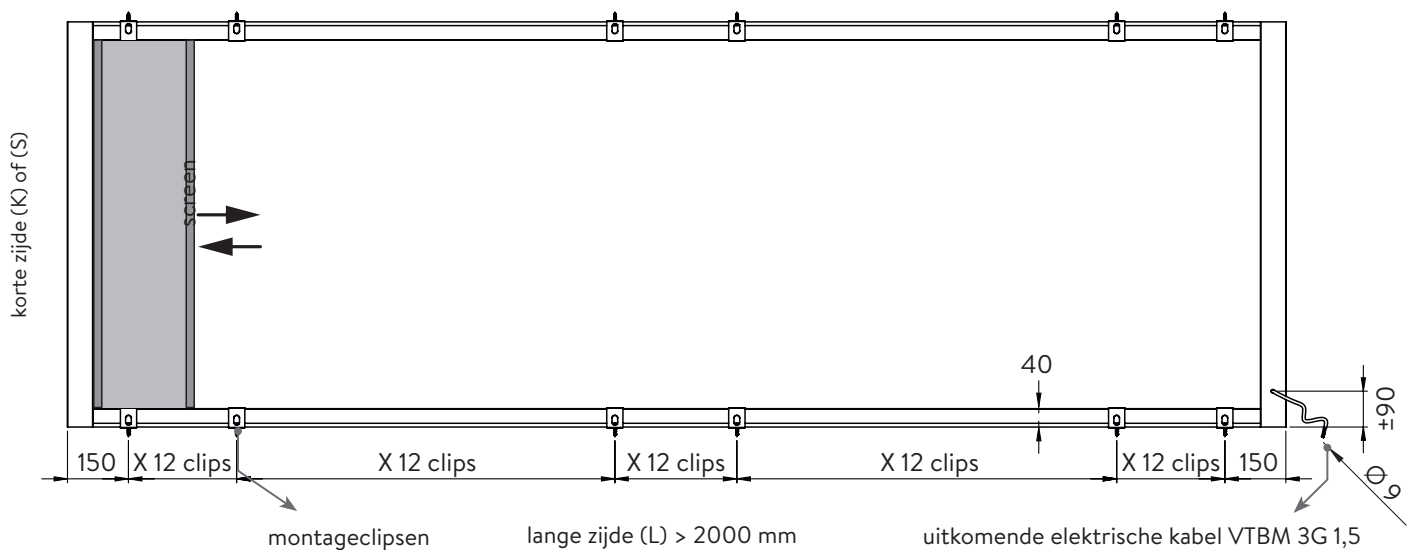

• 230V versie:
bovenaanzicht