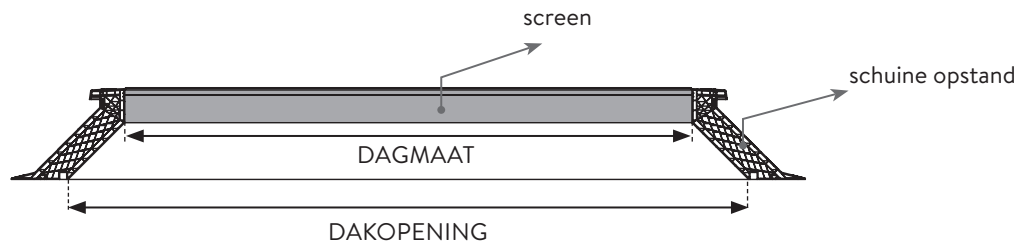

Technische tekeningen

• 230V versie 

• 230V versie:
bovenaanzicht 

- Afmeting en positie ingebouwde screen: altijd bovenaan in de dagmaat van de opstand

- bij een schuine opstand:

- bij een rechte opstand: