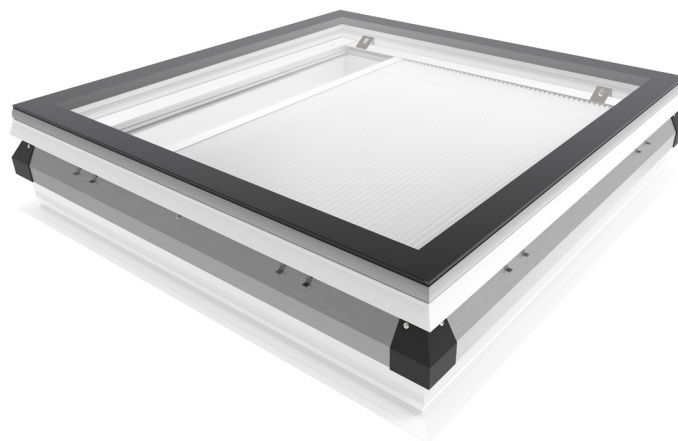

TECHNISCH DOSSIER

Skylux[®]

Elektrische binnenscreen 230V

+

incl. draadloze
bediening:
Niko schakelaar
(bluetooth)

Algemene productbeschrijving

De stand-alone elektrische binnenscreen met draadloze bediening is verkrijgbaar in een zonwerende, verduisterende of insectenwerende variant. Er is een net gevoede versie (230 volt) die zowel voor vaste als opengaande pladdakramen en kunststofkoepels kan toegepast worden.

De elektrische screen is een samengesteld geheel, bestaande uit wit gelakte aluminium profielen van 40x40 mm rondom met een bewegende screendoek. Wanneer het screendoek open is, zijn er geen draadjes zichtbaar.

Bij een vaste opstelling kan de screen achteraf gemonteerd worden in de daglichtmaat van de opstand. De bediening gebeurt met een draadloze bluetooth puls schakelaar. Hierdoor is er geen extra bekabeling nodig van de schakelaar naar de screen, wat resulteert in een optimaal installatiegemak. Montage gebeurt door middel van montageclips ter hoogte van de dwarse zijden van de elektrische screen.

Bij een opengaande kunststofkoepel wordt de screen - versie 230 volt - in de dakopening geplaatst.

Voordelen

- Buiten houden van zonnewarmte
- Keuze van screendoek: **zonwerend, verduisterend of insectenwerend**
- Geen zichtbare draadjes
- Compact en voorgemonteerd geheel
- Stille werking
- Inclusief draadloze bediening
- Versie met netvoeding (230 volt)
- Kan ook achteraf gemonteerd worden
- Montage vanaf de binnenzijde van de koepel of het platdakraam mogelijk