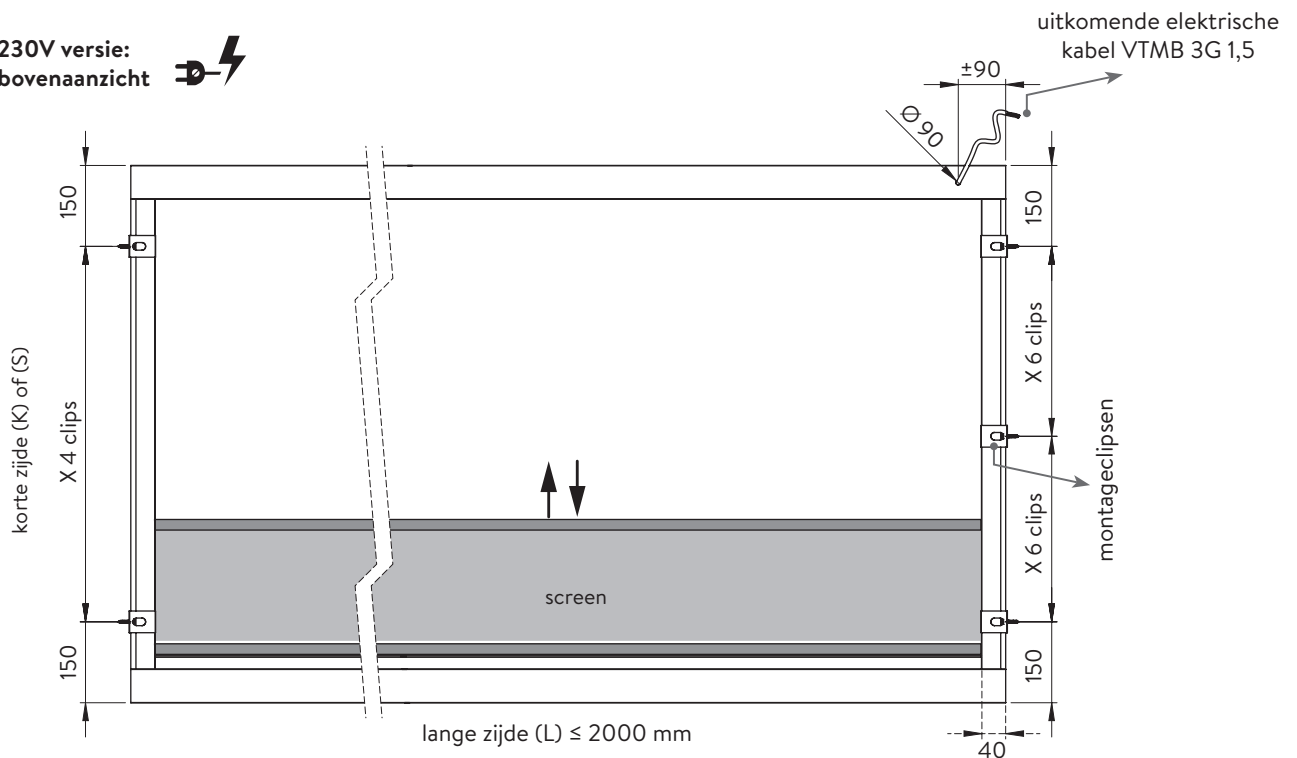

• 230V versie:
bovenaanzicht