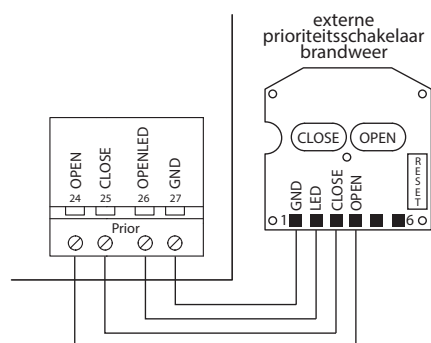

Aansluitschema

Voor meer informatie in verband met de aansluiting, consulteer de Skycom® CE montagehandleiding.
Gebruik alleen door Skylux geleverde originele onderdelen. Bij gebruik van niet-originele onderdelen vervalt de garantie.
De RWA-centrale moet worden gebruikt met het juiste RWA-openingsstelsel.
Gebruik van niet-originele RWA centrales kan leiden tot defecten aan het systeem.

SKYLUX NV
SPINNERIJSTRAAT 100 - B-8530 STASEGEM
T +32 (0)56 20 00 00 - F +32 (0)56 21 95 99
INFO@SKYLUX.BE
WWW.SKYLUX.EU