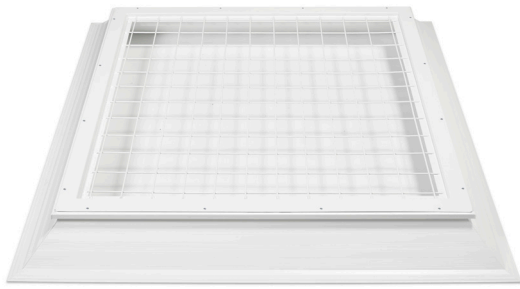

TECHNISCH DOSSIER

Skylux[®]

anti-doorvalrooster

Algemene productbeschrijving

Het Skylux® anti-doorvalrooster heeft als doel het doorvallen van personen door de koepel te verhinderen. Dit anti-doorvalrooster is wit gelakt RAL 9016, op verzinkt staal en kan op drie manieren worden ingebouwd: installatie in de dakopening, in de opstand of in het raam.

Dit werd getest volgens GS Bau 18:2015, en bijhorend testcertificaat is beschikbaar.

De roosters mogen niet betreden worden of met een ander materiaal belast worden.

Specifieke eigenschappen

Kleur	Wit RAL 9016
Roosteropening	100 x 100 mm