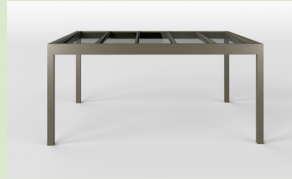

Configuraties

• basis dak met beglazing