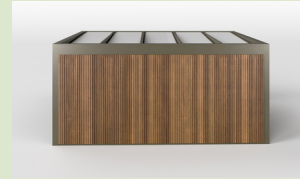

5 Keuze tussen glas of pergotop witte panelen

Voor de afwerking kan je zelf kiezen tussen 8 of 10 mm glas of 16 mm Pergotop panelen. De Pergotop panelen zijn sandwichpanelen uit geëxtrudeerd polystyreenschuim, verlijmd tussen twee voorgelakte aluminium platen.

Configuraties

• basis dak met beglazing

• houten wand + Pergotop

• screen

• glazen wand + paal + Pergotop

• Climaglide

• screen + Climaglide + Pergotop

• glazen wand