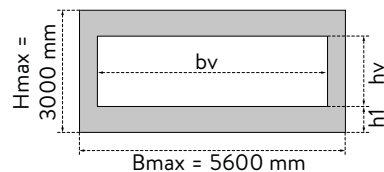

| VERTICALE ZONWERING | | LINKS | FRONTAAL | RECHTS | |
|-----------------------|--|---|----------|--------|--|
| | Ingebouwde breedte (1000 - 6000 mm) | | | | |
| | Ingebouwde hoogte (2000 - 3000 mm) | | | | |
| | Aantal zonweringen | | | | |
| | Behuizing (in mm) | 103* | | | |
| | Positie van de kabel (van buitenaf gezien - altijd boven) | | links | | |
| | | | rechts | | |
| Screendoek | | | | | |
| Cristalvenster | Type 1 | | | | |
| | Type 2 | | | | |
| | | h1 (Type 1/2) hv max 1400 mm (Type 1/2) bv max 4000 mm (Type 2) | | | |
| Bediening | Somfy - Situo 1 io pure II (1 kanaal handzender) | | | | |
| | Somfy - Situo 5 io pure II (4 kanaal + groep handzender) | | | | |
| | Somfy - Smoove origin 1 io (1 kanaal draadloze muurzender) | | | | |
| | Somfy - Smoove origin 4 io (4 kanaal draadloze muurzender) | | | | |
| | Somfy - Sunis wirefree io (draadloze zonnensensor) | | | | |
| | Somfy - Eolis WireFree io (draadloze windsensor) | | | | |
| Opties | Geen | | | | |
| | Zonnensensor | | | | |
| | Windsensor | | | | |
| | Zonne- en windsensor | | | | |
| | Cristal venster (volledige breedte of in kader): te bestellen via Climafast | | | | |

Type 1 – Doorlopend venster over volle breedte

Type 2 – Venster met zijranden

* enkel mogelijk bij max. breedte van 4400 mm