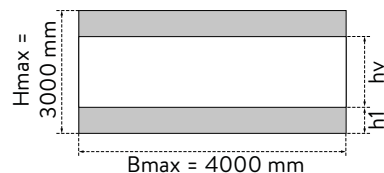

| VERTICALE ZONWERING | | LINKS | FRONTAAL | RECHTS | |
|-----------------------|--|---|----------|--------|--|
| | Ingebouwde breedte (1000 - 6000 mm) | | | | |
| | Ingebouwde hoogte (2000 - 3000 mm) | | | | |
| | Aantal zonweringen | | | | |
| | Behuizing (in mm) | 103* | | | |
| | Positie van de kabel (van buitenaf gezien - altijd boven) | | links | | |
| | | | rechts | | |
| Screendoek | | | | | |
| Cristalvenster | Type 1 | | | | |
| | Type 2 | | | | |
| | | h1 (Type 1/2) hv max 1400 mm (Type 1/2) bv max 4000 mm (Type 2) | | | |
| Bediening | Somfy - Situo 1 io pure II (1 kanaal handzender) | | | | |
| | Somfy - Situo 5 io pure II (4 kanaal + groep handzender) | | | | |
| | Somfy - Smoove origin 1 io (1 kanaal draadloze muurzender) | | | | |
| | Somfy - Smoove origin 4 io (4 kanaal draadloze muurzender) | | | | |
| | Somfy - Sunis wirefree io (draadloze zonnensensor) | | | | |
| | Somfy - Eolis WireFree io (draadloze windsensor) | | | | |
| Opties | Geen | | | | |
| | Zonnensensor | | | | |
| | Windsensor | | | | |
| | Zonne- en windsensor | | | | |
| | Cristal venster (volledige breedte of in kader): te bestellen via Climafast | | | | |

Type 1 – Doorlopend venster over volle breedte

Type 2 – Venster met zijranden

* enkel mogelijk bij max. breedte van 4400 mm