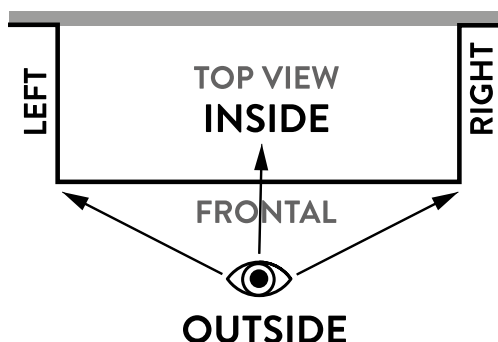

Verticale zonwering

Klant
Referentie - werf
Leverings- termijn