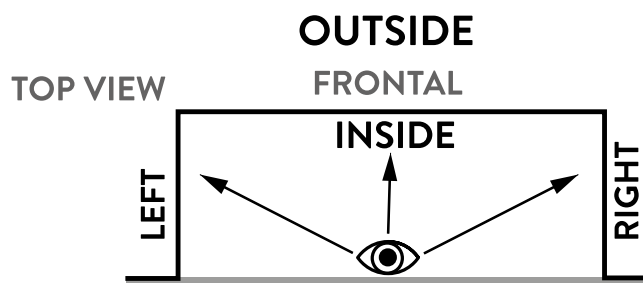

Driehoek / Windscherm

Klant
Referentie - werf
Leverings- termijn

- Prijsaanvraag
 Bestelling

Gelieve uw keuze in de betreffende vakjes aan te kruisen of te verduidelijken

Afmetingen (in mm)	Breedte 'B'	
	Diepte 'D' (tot binnenkant goot)	
	Hoogteverschil 'H' of helling	
	Paallengte	
	Kleur (en poedercode)	

DWARSBALK P72	LINKS		RECHTS	
----------------------	-------	--	--------	--

DRIEHOEKEN	Profielen op maat			HELDER	OPAAL
Beglazing driehoek	Enkelvoudig veiligheidsglas 10 mm (niet inbegrepen)		Polyclear SPC16.3U 2UV		
	Glas 16 mm (niet inbegrepen)		Polyclear 3W 16/32		
	Pergotop RAL 9010		Polyclear Top-X 5X		
	Pergotop RAL 7016 ST		Polyclear Top-X 6X		
			Polyclear Reflex Pearl 16		
			Polyclear Primalite 16		
			Plexiglas Resist S2P 16/64		
Verdeling driehoek	LINKS		RECHTS		
	Geen driehoek		Geen driehoek		
	Driehoek zonder verdeling		Driehoek zonder verdeling		
	Driehoek in 2 delen		Driehoek in 2 delen		
	Driehoek in 3 delen		Driehoek in 3 delen		
	Driehoek in 4 delen		Driehoek in 4 delen		
Driehoek in 5 delen		Driehoek in 5 delen			

WINDSCHEM	Profielen op maat			HELDER	OPAAL
Beglazing windscherm	Enkelvoudig veiligheidsglas 10 mm (niet inbegrepen)		Polyclear SPC16.3U 2UV		
	Glas 16 mm (niet inbegrepen)		Plexiglas Resist S2P 16/64		
	Pergotop RAL 9010				
Verdeling windscherm	LINKS		RECHTS		
	Geen windscherm		Geen windscherm		
	Windscherm zonder verdeling		Windscherm zonder verdeling		
	Windscherm in 2 delen		Windscherm in 2 delen		
	Windscherm in 3 delen		Windscherm in 3 delen		
	Windscherm in 4 delen		Windscherm in 4 delen		
Windscherm in 5 delen		Windscherm in 5 delen			