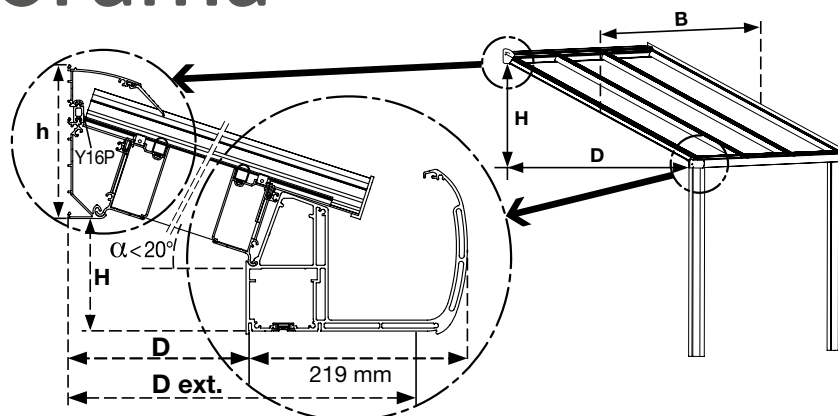

Climax Panorama

Klant

Referentie
- werf

Leverings-
termijn

Prijsaanvraag Niet op maat

Bestelling

Geleef uw keuze in de betreffende vakjes aan te kruisen of te verduidelijken

Afmetingen (in mm)	Breedte 'B'				
	Diepte 'D'				
	Diepte 'D ext' (inclusief paal)				
	Hoogteverschil 'H' of helling ($2^\circ < x < 20^\circ$)				
	Paallengte	2500 mm		3250 mm	
Standaardkleuren*	Of palen op maat (exacte lengte)				
	RAL 9010 wit				
Trendkleuren**	RAL 7016 ST antraciet (Tiger 029/71334)				
	RAL 3004 ST lila rood (AE03053300420)		RAL buiten standaard***	RAL	
	RAL 7039 ST (AE03057703920)		Poedercode		
	RAL 9001 crème		Uitvoering	Glanzend	
	RAL 9005 ST zwart (Axalta AE3054900520)			Structuurlak	
	RAL 9006 ST zilvergrijs (Tiger 029/90146)			Mat (30 % glans)	
	RAL 9007 ST aluminiumgrijs (Tiger 029/90147)				
	RAL 9009 ST DB 703 (Tiger 029/80077)				
Plaattype	RAL 9010 ST (AE03059901020)				
	Polycarbonaat/Plexiglas of Pergotop		Type		
			16 mm dikte	helder	
	Glasverbindingsprofiel		32 mm dikte	opaal	
	Glas (maximum 750 mm glasbreedte)		8 mm glas	10 mm glas	
			Kleur en dikte		
of	Pergotop sandwichpanelen		Wit/wit	16 mm	
	Pergotop-Soft sandwichpanelen		Ardoise/wit	32 mm	
			Tuile/wit	Akoestiek	
Afwerking	Rubbers				
	Alu clips CL16/CL32				
	Schroefbare clips CLSB/CLST		→ aanbevolen bij glas		
Goot	GDG + GDGL		GDG + GDGK + IPE120 staalversterking (IPE120 zelf te voorzien)		
					
Paal	Paal 110/72 (zonder clip)				
	Paal 110/181 (met clip)				
Uitvoering	Vrijstaand dak (montage tegen GDX)				
Opties	Ledverlichting onder de goot				
	Climaled (3 spots/drager) (aantal -> min. 2)			→ geleeve het aantal in te vullen	
	Driehoek (spie) en/of zijdelingse windschermen			→ zie bestelformulier driehoek (spie) en windscherm	
	Climaglide (schuifwandsysteem)			→ zie bestelformulier Climaglide	
	Verticale zonwering			→ zie bestelformulier verticale zonwering	
Opmerkingen					