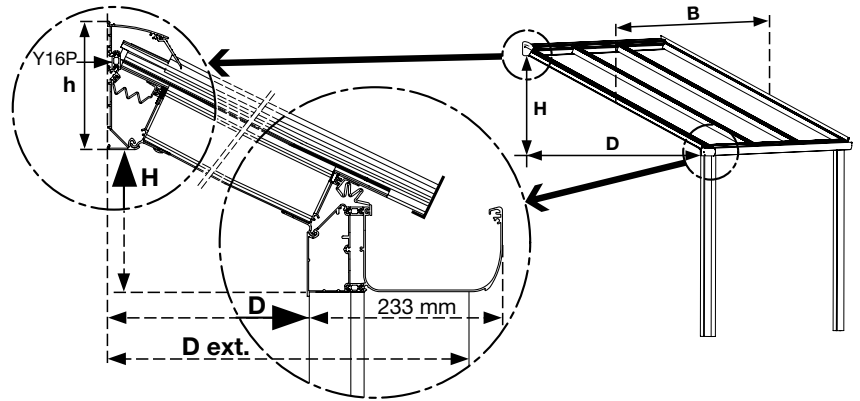

Climax

Klant

Referentie
- werf

Leverings-
termijn

- Prijsaanvraag Niet op maat
 Bestelling

Geleef uw keuze in de betreffende vakjes aan te kruisen of te verduidelijken

Afmetingen (in mm)	Breedte 'B'								
	Diepte 'D'								
	Diepte 'D ext.' (inclusief paal)								
	Hoogteverschil 'H' of helling (tussen 5° en 45°)								
	Paallengte	2500 mm		3250 mm					
Profielen	Op maat verzaagd*								
Uitvoering	Koud (niet thermisch onderbroken)								
	Warm (thermisch onderbroken)								
Aanbouw	Tegen 1 muur								
	Tegen 1 muur en 1 zijmuur								
	Tegen 1 muur en 2 zijmuren								
	Tussen 4 muren								
	Geplaatst op ramen								
Standaardkleuren*	RAL 9010 wit								
	RAL 7016 ST antraciet (Tiger 029/71334)								
Trendkleuren**	RAL 3004 ST lila rood (AE03053300420)			RAL buiten standaard***	RAL				
	RAL 7039 ST (AE03057703920)			Poedercode					
	RAL 9001 crème			Uitvoering	Glanzend				
	RAL 9005 ST zwart (Axalta AE3054900520)				Structuurlak				
	RAL 9006 ST zilvergrijs (Tiger 029/90146)				Mat (30 % glans)				
	RAL 9007 ST aluminiumgrijs (Tiger 029/90147)								
	RAL 9009 ST DB 703 (Tiger 029/80077)								
RAL 9010 ST (AE03059901020)									
Afwerking	Rubbers								
	Alu duwclips CL16/CL32								
	Schroefbare alu clips CLSB en CLST				(aanbevolen bij glas)				
Plaattype	Meerwandig acrylaat			Type					
	Meerwandig polycarbonaat			Type					
	Platen op maat zagen & voorlopig aftapen			Kleur & Dikte	Helder		16 mm		
	Platen op maat zagen & aftapen				Opaal		32 mm		
					Hittewerend				
	of	Pergotop sandwichpanelen			Kleur & Dikte	Wit/wit		16 mm	
		Pergotop soft sandwichpanelen				Ardoise/wit		32 mm	
						Tuile/wit		Akoestiek	
	of	Glasdikte (in mm)			Goot- ondersteuning	Eigen ondersteuning			
		Aantal glasvelden (max 750 mm glasbreedte)				Palen			
	Glasbindingsprofiel			Gootdragerconsoles					
				Gootdragerconsoles en palen					
Paalkeuze	Niet thermisch onderbroken palen	paal 50/100			Goot	Montage zonder goot (scharnierbottom SB)			
		paal 100/100				Climax goot (G+GD)			
		paal 110/100 (zonder clip)				Gootverhogingsprofiel (GR)			
		paal 110/181 (met clip)				Afvoerbuisset			
	Thermisch onderbroken palen	paal 110/116 (zonder clip)							
	paal 110/197 (met clip)								
Opties	Driehoek			1		2			
	Climaled (dragers - minimum 2 stuks) - spots								
	Climaglide (schuifwandsysteem)			Voorkant		Zijwand			
Opmerkingen									