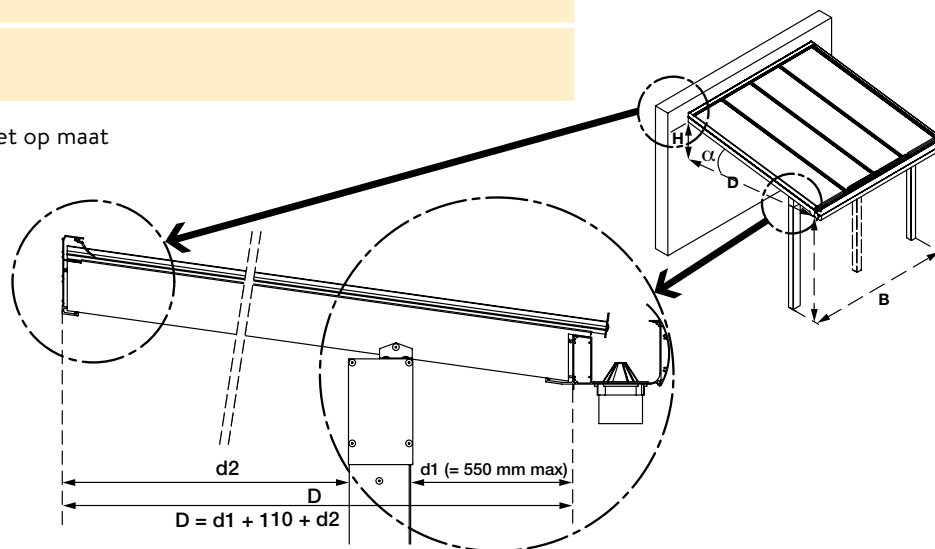

Afmetingen (in mm)	Breedte 'B'					
	Diepte 'D' (excl. paal)					
	Diepte 'd2' (tot binnenkant goot)					
	Hoogteverschil 'H' of helling (tussen 2° en 10° en vanaf 5° voor toepassing met meerwandige platen)					
	Paallengte (110 x 110 mm)	2500 mm		3250 mm		
	Of palen op maat (exacte lengte)					
Standaardkleuren*	RAL 9010 wit					
	RAL 7016 ST antraciet (Tiger 029/71334)					
Trendkleuren**	RAL 3004 ST lila rood (AE03053300420)		RAL buiten standaard***	RAL		
	RAL 7039 ST (AE03057703920)		Poedercode			
	RAL 9001 crème		Uitvoering	Glanzend		
	RAL 9005 ST zwart (Axalta AE3054900520)			Structuurlak		
	RAL 9006 ST zilvergrijs (Tiger 029/90146)			Mat (30 % glans)		
	RAL 9007 ST aluminiumgrijs (Tiger 029/90147)					
	RAL 9009 ST DB 703 (Tiger 029/80077)					
	RAL 9010 ST (AE03059901020)					
Plaattype	Polycarbonaat/Plexiglas of Pergotop	Type				
		16 mm dikte		helder		
		32 mm dikte		opaal		
	of	Glas (maximum 750 mm glasbreedte)	8 mm glas		10 mm glas	
		Pergotop sandwichpanelen	Kleur en dikte			
			Wit/wit		16 mm	
Pergotop-Soft sandwichpanelen	Ardoise/wit		32 mm			
Goot	Classic	Softline				
Uitvoering	Vrijstaand dak (montage tegen GDx)					
Opties	Ledverlichting onder goot					
	Climaled (3 spots/drager) (aantal -> min. 2)				→ gelieve het aantal in te vullen	
	Driehoek (spie) en/of zijdelingse windschermen				→ zie bestelformulier driehoek (spie) en windscherm	
	Climaglide (schuifwandsysteem)				→ zie bestelformulier Climaglide	
	Verticale zonwering				→ zie bestelformulier verticale zonwering	
Opmerkingen						