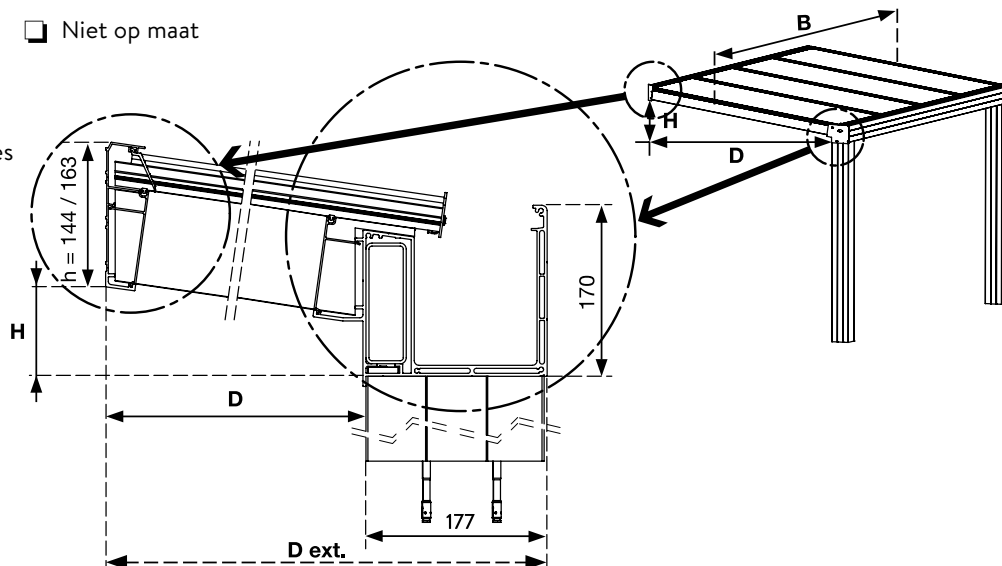

# Climalux Horizon

Klant

Referentie - werf

Leveringstermijn

- Prijsaanvraag     Niet op maat  
 Bestelling

Gelieve uw keuze in de betreffende vakjes aan te kruisen of te verduidelijken

<b>Afmetingen (in mm)</b>	Breedte 'B'					
	Diepte 'D'					
	Diepte 'D ext' (inclusief paal)					
	Hoogteverschil 'H' of helling (tussen 2° en 10° en vanaf 5° voor toepassing met meerwandige platen)					
	Paallengte (150 x 177 mm)	2500 mm		3250 mm		
	Of palen op maat (exacte lengte)					
<b>Standaardkleuren*</b>	RAL 9010 wit					
	RAL 7016 ST antraciet (Tiger 029/71334)					
<b>Trendkleuren**</b>	RAL 3004 ST lila rood (AE03053300420)			<b>RAL buiten standaard***</b>	RAL	
	RAL 7039 ST (AE03057703920)			Poedercode		
	RAL 9001 crème			Uitvoering	Glanzend	
	RAL 9005 ST zwart (Axalta AE3054900520)				Structuurlak	
	RAL 9006 ST zilvergrijs (Tiger 029/90146)				Mat (30 % glans)	
	RAL 9007 ST aluminiumgrijs (Tiger 029/90147)					
	RAL 9009 ST DB 703 (Tiger 029/80077)					
	RAL 9010 ST (AE03059901020)					
<b>Plaattype</b>	Polycarbonaat/Plexiglas of Pergotop	Type				
		16 mm dikte		helder		
		32 mm dikte		opaal		
	of	Glas (maximum 750 mm glasbreedte)	8 mm glas		10 mm glas	
			Kleur en dikte			
		Pergotop sandwichpanelen	Wit/wit		16 mm	
Pergotop-Soft sandwichpanelen	Ardoise/wit		32 mm			
		Tuile/wit		Akoestiek		
<b>Uitvoering</b>	Vrijstaand dak (montage tegen GDX)					
<b>Opties</b>	Ledverlichting onder goot					
	Climaled (3 spots/drager) (aantal -> min. 2)				→ gelieve het aantal in te vullen	
	Driehoek (spie) en/of zijdelingse windschermen				→ zie bestelformulier driehoek (spie) en windscherm	
	Climaglide (schuifwandsysteem)				→ zie bestelformulier Climaglide	
	Verticale zonwering				→ zie bestelformulier verticale zonwering	
<b>Opmerkingen</b>						