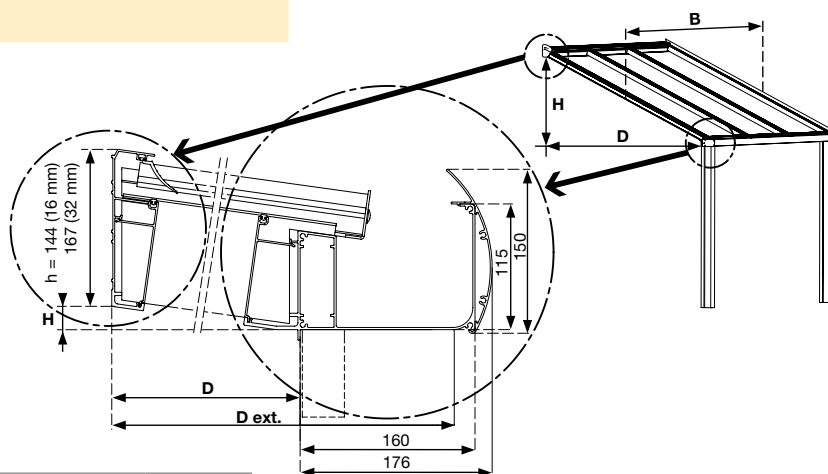

Climalux

Klant

Referentie - werf

Leveringstermijn

Prijsaanvraag Niet op maat

Bestelling

Gelieve uw keuze in de betreffende vakjes aan te kruisen of te verduidelijken

Afmetingen (in mm)	Breedte 'B'				
	Diepte 'D'				
	Diepte 'D ext' (inclusief paal) = D + 141 of 150 mm				
	Hoogteverschil 'H' of helling (tussen 2° en 10° en vanaf 5° voor toepassing met meerwandige platen)				
	Paallengte	2500 mm	3250 mm		
	Of palen op maat (exacte lengte)				
Standaardkleuren*	RAL 9010 wit				
	RAL 7016 ST antraciet (Tiger 029/71334)				
Trendkleuren**	RAL 3004 ST lila rood (AE03053300420)		RAL buiten standaard***	RAL	
	RAL 7039 ST (AE03057703920)		Poedercode		
	RAL 9001 crème		Uitvoering	Glanzend	
	RAL 9005 ST zwart (Axalta AE3054900520)			Structuurlak	
	RAL 9006 ST zilvergrijs (Tiger 029/90146)			Mat (30 % glans)	
	RAL 9007 ST aluminiumgrijs (Tiger 029/90147)				
	RAL 9009 ST DB 703 (Tiger 029/80077)				
	RAL 9010 ST (AE03059901020)				
Plaattype	Polycarbonaat/Plexiglas of Pergotop	Type			
		16 mm dikte		helder	
		32 mm dikte		opaal	
	of	Glas (maximum 750 mm glasbreedte)	8 mm glas		10 mm glas
		Pergotop sandwichpanelen	Kleur en dikte		
			Wit/wit		16 mm
Ardoise/wit			32 mm		
Goot	Classic		Softline		
			Softline		
Paal	110 x 141 mm (rond)			150 x 150 mm (hoekig)	
	Uitvoering	Vrijstaand dak (montage tegen GDX)			
Opties	Ledverlichting onder goot				
	Climaled (3 spots/drager) (aantal -> min. 2)			→ gelieve het aantal in te vullen	
	Driehoek (spie) en/of zijdelingse windschermen			→ zie bestelformulier driehoek (spie) en windscherm	
	Climaglide (schuifwandsysteem)			→ zie bestelformulier Climaglide	
	Verticale zonwering			→ zie bestelformulier verticale zonwering	
Opmerkingen					