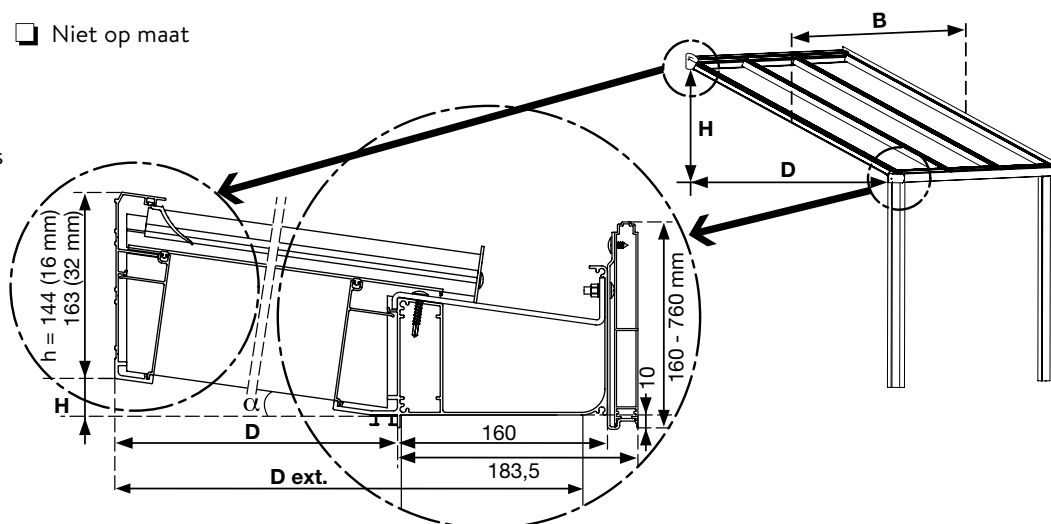

<b>Afmetingen (in mm)</b>	Breedte 'B'					
	Diepte 'D'					
	Diepte 'D ext' (inclusief paal) = D + 150 mm					
	Hoogteverschil 'H' of helling (tussen 2° en 10° en vanaf 5° voor toepassing met meerwandige platen)					
	Paallengte (150 x 150 mm)	2500 mm		3250 mm		
	Of palen op maat (exacte lengte)					
<b>Standaardkleuren*</b>	Zijmuren	Links		Rechts		
	RAL 9010 wit					
<b>Trendkleuren**</b>	RAL 7016 ST antraciet (Tiger 029/71334)					
	RAL 3004 ST lila rood (AE03053300420)		<b>RAL buiten standaard***</b>	RAL		
	RAL 7039 ST (AE03057703920)		Poedercode			
	RAL 9001 crème		Uitvoering	Glanzend		
	RAL 9005 ST zwart (Axalta AE3054900520)			Structuurlak		
	RAL 9006 ST zilvergrijs (Tiger 029/90146)			Mat (30 % glans)		
	RAL 9007 ST aluminiumgrijs (Tiger 029/90147)					
	RAL 9009 ST DB 703 (Tiger 029/80077)					
RAL 9010 ST (AE03059901020)						
<b>Plaattype</b>	Polycarbonaat/Plexiglas	Type				
		16 mm dikte		helder		
		32 mm dikte		opaal		
	of	Glas (maximum 750 mm glasbreedte)	8 mm glas		10 mm glas	
			Kleur en dikte			
		Pergotop sandwichpanelen	Wit/wit		16 mm	
Pergotop-Soft sandwichpanelen	Ardoise/wit		32 mm			
	Tuile/wit		Akoestiek			
<b>Uitvoering</b>	Vrijstaand dak (montage tegen GDX)					
<b>Opties</b>	Ledverlichting onder goot					
	Ledverlichting onder Climacrown					
	Climaled (3 spots/drager) (aantal -> min. 2)				→ gelieve het aantal in te vullen	
	Driehoek (spie) en/of zijdelingse windschermen				→ zie bestelformulier driehoek (spie) en windscherm	
	Climaglide (schuifwandsysteem)				→ zie bestelformulier Climaglide	
	Verticale zonwering				→ zie bestelformulier verticale zonwering	
<b>Opmerkingen</b>						