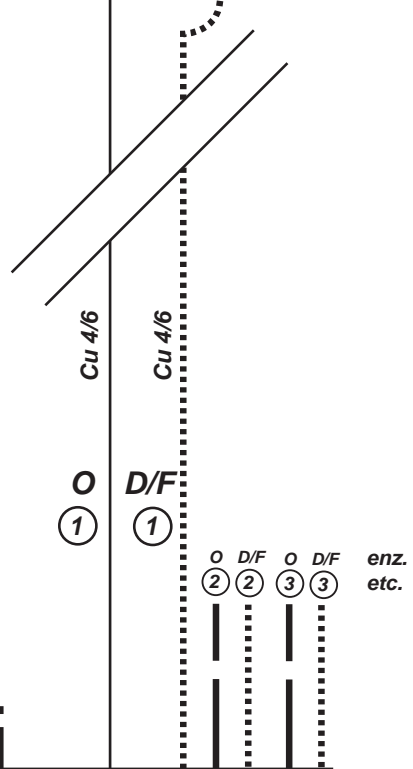

CINTRAMAX®

enz.
etc.

⚡ 24 V dc. open / ouvert
Centrale door derden - Centrale par des tiers

0,2 A gedurende 1/2 seconde
0,2 A pendant 1/2 seconde