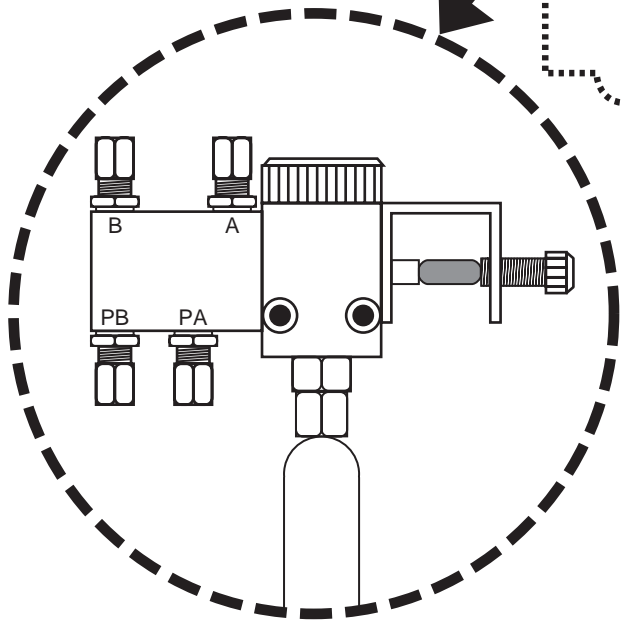

CINTRAMAX®

enz.
etc.

⚡ 24 V dc. open / ouvert
Centrale door derden - Centrale par des tiers

0,2 A gedurende 1/2 seconde
0,2 A pendant 1/2 seconde