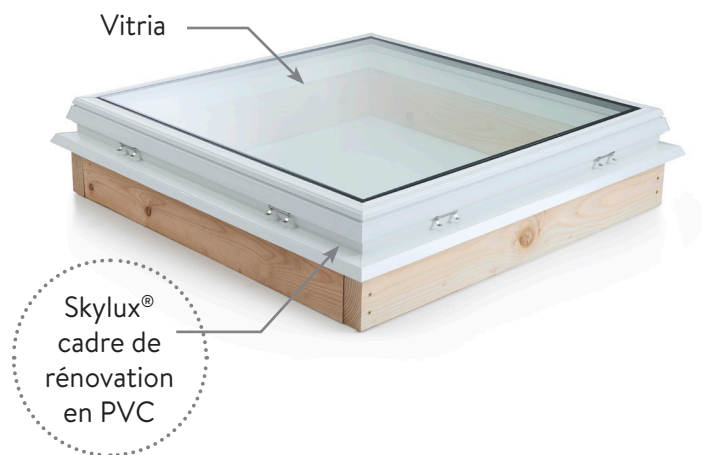

TARIF 15-05-2024

Skylux[®] VITRIA

Fenêtre de toit plat - fixe et ouvrante

SKYLUX[®]
Hello daylight!

Description générale du produit

Vitria n'est pas seulement une structure simple, elle offre surtout un rapport qualité-prix inégalé. Mettant l'accent sur la facilité d'utilisation et la rentabilité, cette fenêtre de toit plat offre une solution abordable sans compromis sur la qualité, la forme ou la fonction.

Caractéristiques techniques :

- mesure jour = dimension de la surface lumineuse
- profil en PVC blanc avec de bonnes propriétés thermiques
- évacuation optimale des eaux pluviales grâce au design affleurant (la plaque vitrée est plus haute que le châssis en PVC)
- valeur d'isolation $U_g 1,1 \text{ W/m}^2\text{K}$
- valeur acoustique $R_w 39 \text{ dB}$
- fixe et ouvrante (vérin manuel ou moteur électrique monté)

1. Montage

Grâce au kit de clips de fixation, vous pouvez facilement monter le châssis en verre Vitria sur une costière en PVC Skylux.

Le kit de montage avec charnières à insert se compose d'un jeu séparé avec des charnières supérieures et inférieures spéciales. Ceux-ci sont fournis séparément et doivent être installés par le client.