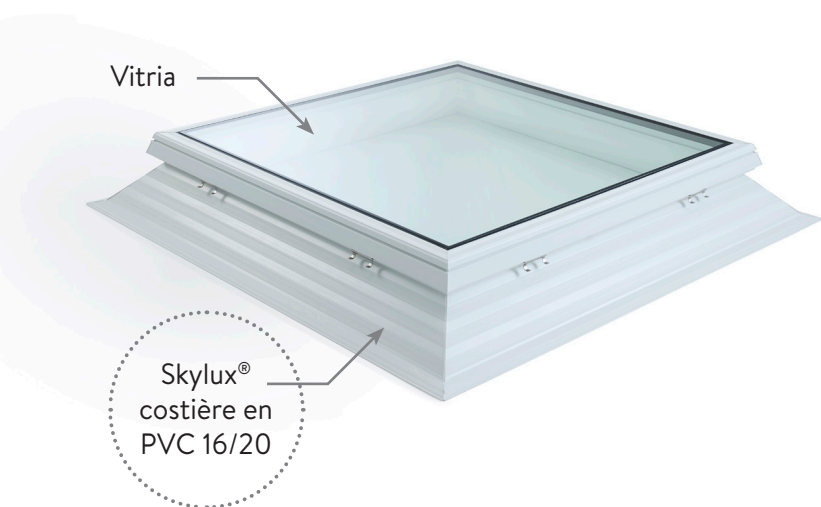

TARIF 15-05-2024

Skylux[®] VITRIA

Fenêtre de toit plat - fixe et ouvrante

SKYLUX[®]
Hello daylight!

Description générale du produit

Vitria n'est pas seulement une structure simple, elle offre surtout un rapport qualité-prix inégalé. Mettant l'accent sur la facilité d'utilisation et la rentabilité, cette fenêtre de toit plat offre une solution abordable sans compromis sur la qualité, la forme ou la fonction.

Caractéristiques techniques :

- mesure jour = dimension de la surface lumineuse
- profil en PVC blanc avec de bonnes propriétés thermiques
- évacuation optimale des eaux pluviales grâce au design affleurant (la plaque vitrée est plus haute que le châssis en PVC)
- valeur d'isolation $U_g 1,1 \text{ W/m}^2\text{K}$
- valeur acoustique $R_w 39 \text{ dB}$
- fixe et ouvrante (vérin manuel ou moteur électrique monté)

1. Montage

Grâce au kit de clips de fixation, vous pouvez facilement monter le châssis en verre Vitria sur une costière en PVC Skylux.

Le kit de montage avec charnières à insert se compose d'un jeu séparé avec des charnières supérieures et inférieures spéciales. Ceux-ci sont fournis séparément et doivent être installés par le client.