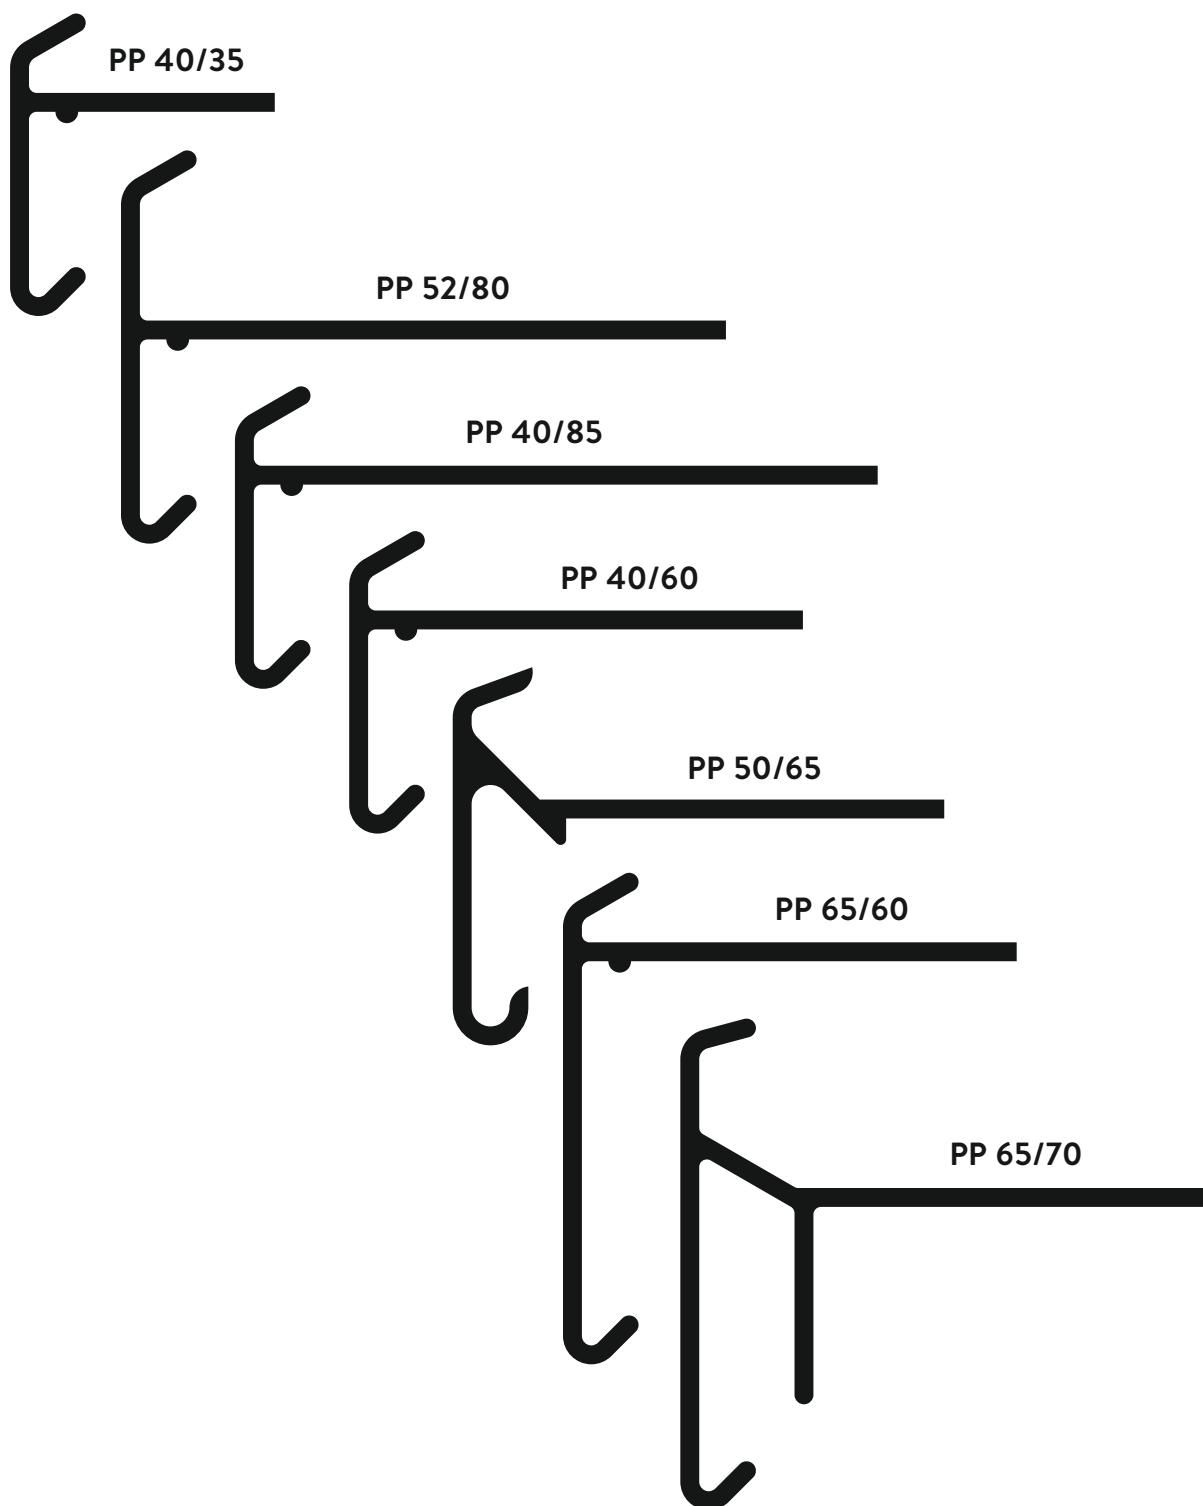

Gamme de profils de rive