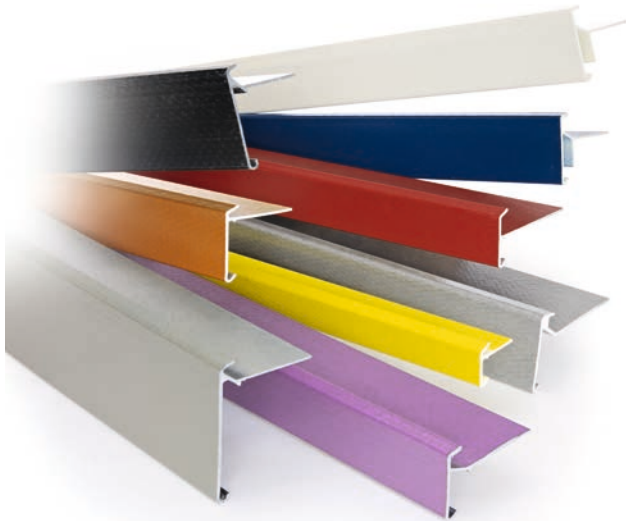

Tableaux de prix

Les tableaux de prix des profils de rive sont conçus de manière simple et intuitive. Ils vous permettent de retrouver rapidement les informations. Chaque tableau est subdivisé en colonnes qui indiquent le type, le numéro d'article, l'unité et le prix/m.

Tableaux de prix des accessoires

La présente édition contient également une vue d'ensemble complète de tous les prix des accessoires nécessaire au placement des profils de rive. En plus de l'illustration, vous trouverez chaque fois le type, le numéro d'article, l'unité et le prix.

POLYPROFIL

PROFILS DE RIVE EN MATERIAU COMPOSITE

Les profils de rive Polyprofil sont fabriqués en matériau composite. Ils sont composés de 35 % de fibres de verre intégrées dans une résine polyester et sont mis en forme au travers d'une matrice chauffante.