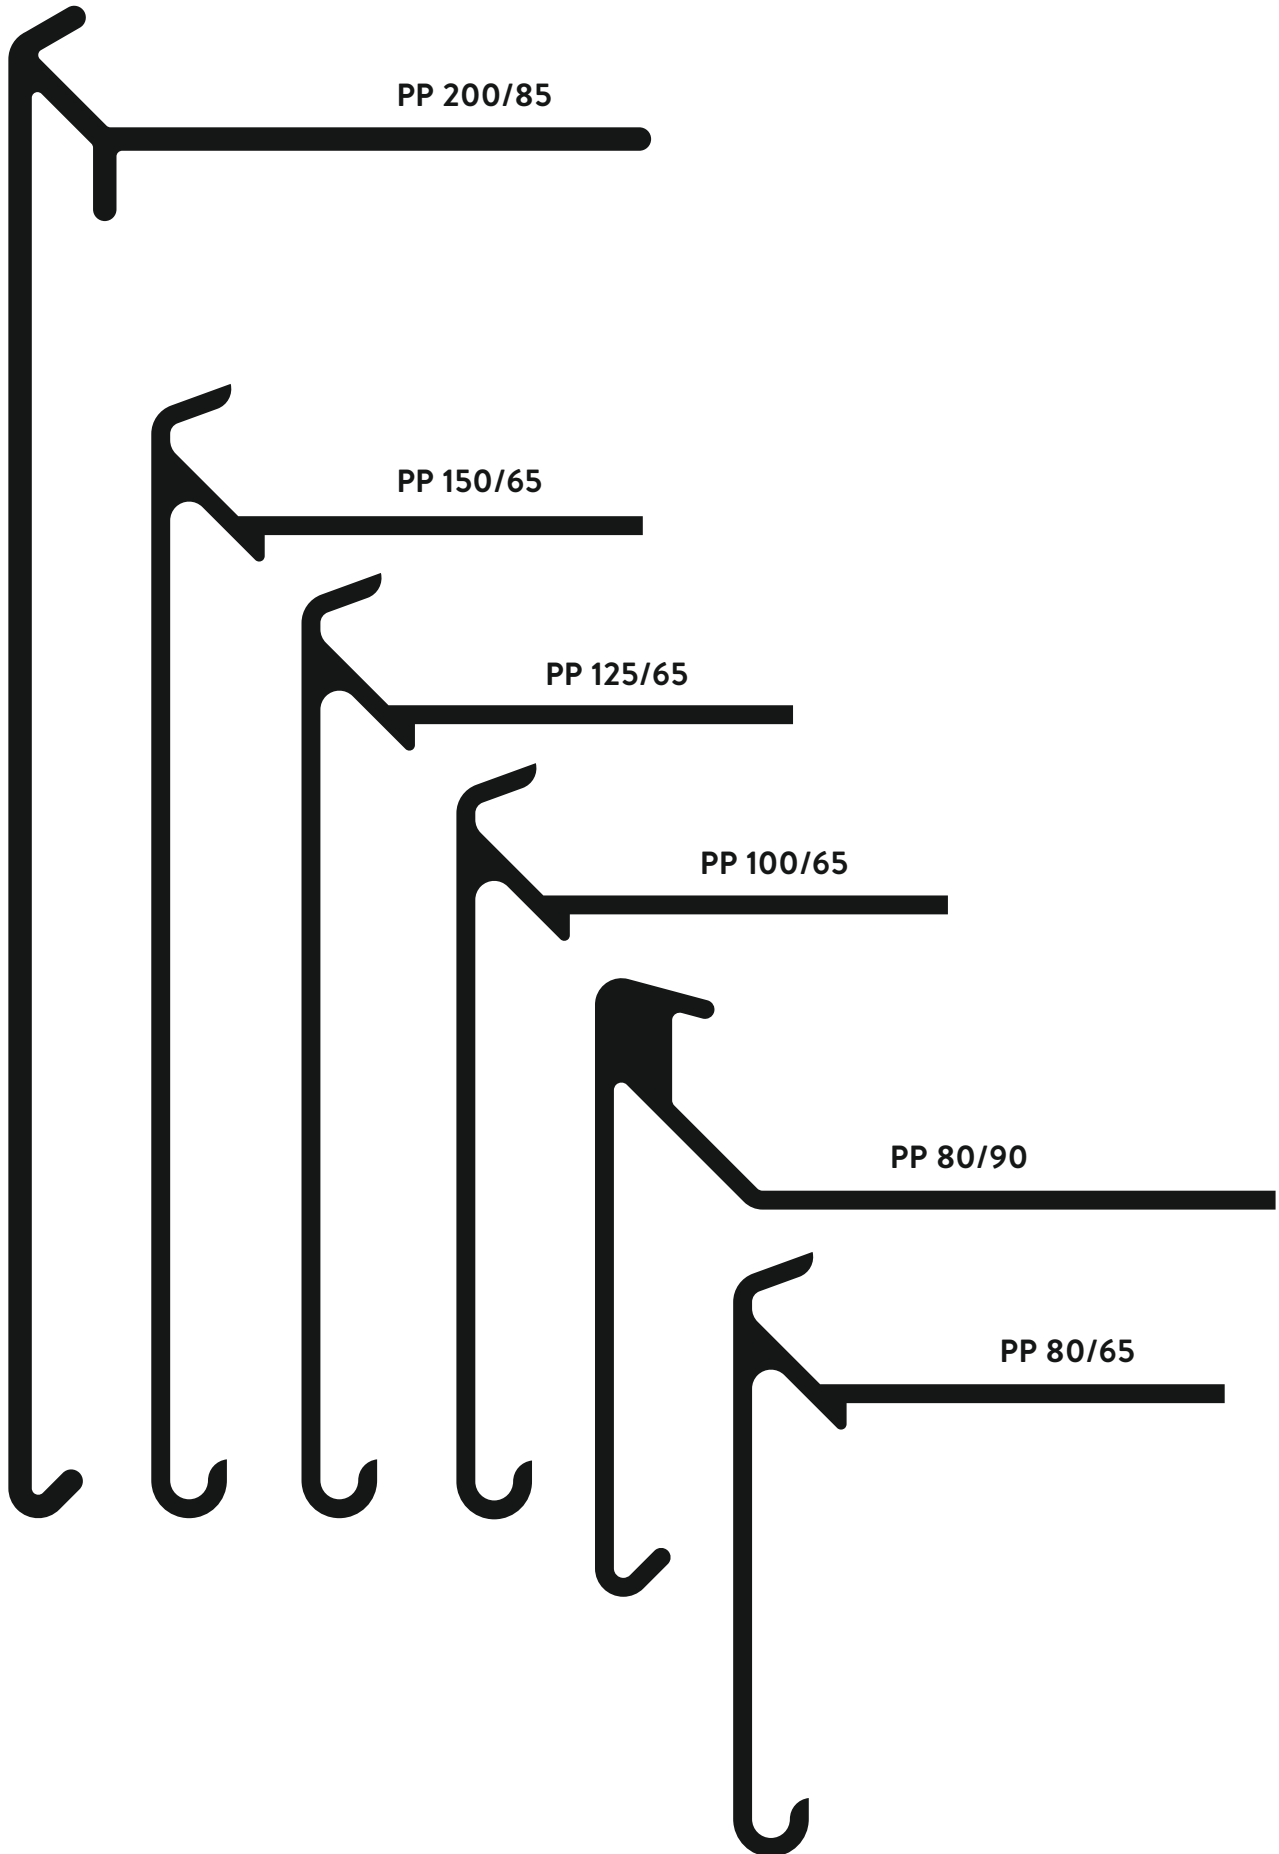

ECHELLE : 1/1