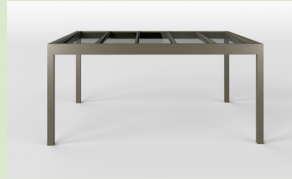

Configurations

• toiture de base avec vitrage