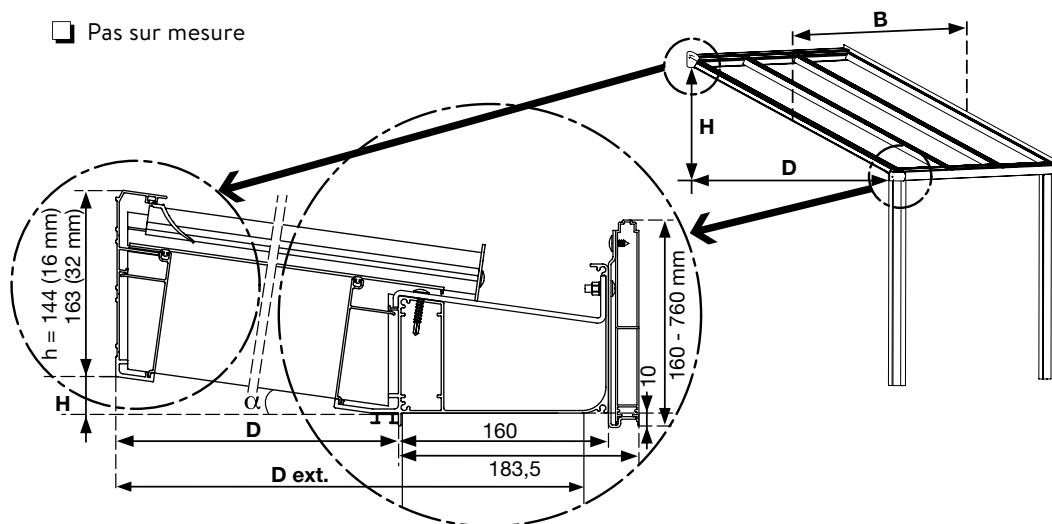

Climacrown

Client

Référence - chantier

Délai de livraison

Demande de prix Pas sur mesure

Commande

Veillez indiquer et spécifier votre choix ci-dessous

Dimensions (en mm)	Largeur 'B'				
	Profondeur 'D'				
	Profondeur 'D ext' (poteau inclus) = D + 150 mm				
	Différence de hauteur 'H' ou inclinaison (entre 2° et 10° et à partir de 5° pour les plaques alvéolaires)				
	Longueur de piliers (150x150 mm)	2500 mm		3250 mm	
	Ou piliers sur mesure (longueur exacte)				
Murs latéraux	A gauche		A droite		
Couleurs standards*	RAL 9010 blanc				
	RAL 7016 ST anthracite (Tiger 029/71334)				
Couleurs tendance**	RAL 3004 ST rouge pourpre (AE03053300420)		Couleur hors standard***	RAL	
	RAL 7039 ST (AE03057703920)		Code de poudre		
	RAL 9001 crème		Exécution	Brillant	
	RAL 9005 ST noir (Axalta AE3054900520)			Structuré	
	RAL 9006 ST gris argent (Tiger 029/90146)			Mat (30 % brillant)	
	RAL 9007 ST gris aluminium (Tiger 029/90147)				
	RAL 9009 ST DB 703 (Tiger 029/80077)				
RAL 9010 ST (AE03059901020)					
Type de plaques	Polycarbonate/Plexiglas	Type			
		16 mm épaisseur		clair	
		32 mm épaisseur		opalin	
	Verre (maximum 750 mm de largeur)	8 mm verre		10 mm verre	
		Couleur & épaisseur			
		ou	Panneaux sandwichs Pergotop	Blanc/blanc	16 mm
Panneaux sandwichs Pergosoft-Soft	Ardoise/blanc		32 mm		
		Tuile/blanc		Acoustique	
Construction	Toiture en îlot (montage contre GDX)				
Options	Eclairage LED sous la gouttière				
	Eclairage LED sous Climacrown				
	Climaled (3 spots/porteur) (quantité -> min. 2)			→ veuillez remplir la quantité	
	Triangle et/ou pare-vents			→ voir bon de commande pour triangle et pare-vent	
	Climaglide (système coulissant)			→ voir bon de commande Climaglide	
	Screens ZIP			→ voir bon de commande screens ZIP	
Remarques					