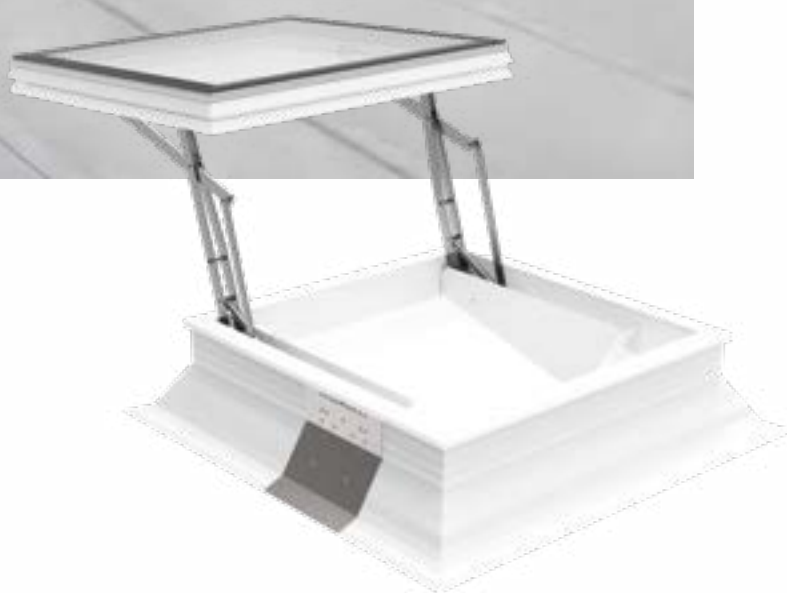

General description

The Skymax CE is a smoke and heat extraction system specifically designed for ventilation openings in indoor stairwells. It consists of two sideway installed actuators, creating a free opening that enables smoke extraction and/or roof access.

Skymax CE must always be ordered as a complete set.

Features

- ✓ Free roof access
- ✓ Rw value to 40dB
- ✓ CE certification
- ✓ U_t value possible to $0.51\text{W/m}^2\text{K}$
- ✓ Easy installation

Useful information

- ✓ The ventilation opening is operated with priority.
- ✓ The control unit can be installed on the ground floor.
- ✓ Different curb combinations are possible.
- ✓ Can be finished with a plastic skylight or flat roof window.

Don't forget the corresponding control unit (page 152)