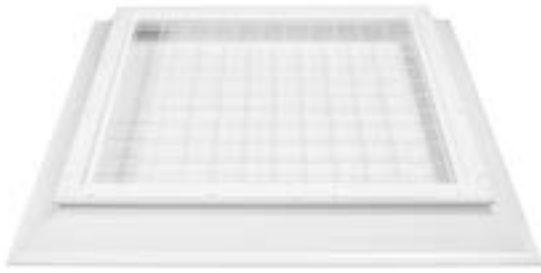

Safety grid

Fortunately, roof safety is an increasingly important topic for the contractor and the installer. Perhaps your roof is used as a terrace or some persons need frequent access to the roof for maintenance. Skylux has a proven anti-fall through system which can be used on all Skylux curbs. The Skylux safety grid has a GS BAU18 certificate.

		Installation in the daylight size	OR: Installation in the roof opening
SIZE		PRICE	
E		RAL 9016	
■	40 x 40	€ 162	
■	60 x 60	€ 207	
■	70 x 70	€ 228	
■	80 x 80	€ 239	
■	90 x 90	€ 245	
■	100 x 100	€ 267	
■	105 x 105	€ 270	
■	110 x 110	€ 272	
■	120 x 120	€ 277	
■	130 x 130	€ 286	
■	140 x 140	€ 308	
■	150 x 150	€ 333	
■	160 x 160	€ 392	
■	180 x 180	€ 435	
■	200 x 200	€ 478	
■	220 x 220	€ 515	
■	240 x 240	€ 580	
■	250 x 250	€ 596	
■	270 x 270	€ 634	
■	300 x 300	€ 1020	
■	40 x 70	€ 189	
■	60 x 90	€ 232	
■	60 x 120	€ 237	
■	70 x 100	€ 239	
■	80 x 110	€ 245	
■	80 x 130	€ 258	
■	80 x 160	€ 267	
■	80 x 180	€ 277	
■	80 x 220	€ 294	
■	80 x 230	€ 300	
■	80 x 250	€ 314	
■	80 x 280	€ 338	
■	90 x 120	€ 267	
■	100 x 130	€ 272	
■	100 x 150	€ 286	
■	100 x 160	€ 291	
■	100 x 180	€ 305	

		Installation in the daylight size	OR: Installation in the roof opening
SIZE		PRICE	
E		RAL 9016	
■	100 x 190	€ 321	
■	100 x 200	€ 335	
■	100 x 220	€ 354	
■	100 x 240	€ 390	
■	100 x 250	€ 407	
■	100 x 270	€ 429	
■	100 x 280	€ 439	
■	100 x 300	€ 455	
■	120 x 150	€ 305	
■	120 x 180	€ 333	
■	120 x 210	€ 402	
■	120 x 220	€ 418	
■	120 x 240	€ 429	
■	120 x 250	€ 435	
■	120 x 270	€ 449	
■	120 x 300	€ 462	
■	130 x 160	€ 308	
■	130 x 190	€ 382	
■	130 x 220	€ 423	
■	130 x 250	€ 445	
■	130 x 280	€ 462	
■	150 x 180	€ 363	
■	150 x 210	€ 407	
■	150 x 240	€ 435	
■	150 x 250	€ 462	
■	150 x 270	€ 496	
■	150 x 300	€ 530	
■	160 x 190	€ 405	
■	160 x 220	€ 422	
■	160 x 250	€ 460	
■	160 x 280	€ 524	
■	180 x 210	€ 449	
■	180 x 240	€ 496	
■	180 x 250	€ 518	
■	180 x 270	€ 530	
■	180 x 300	€ 571	

● Available from stock   Other on request