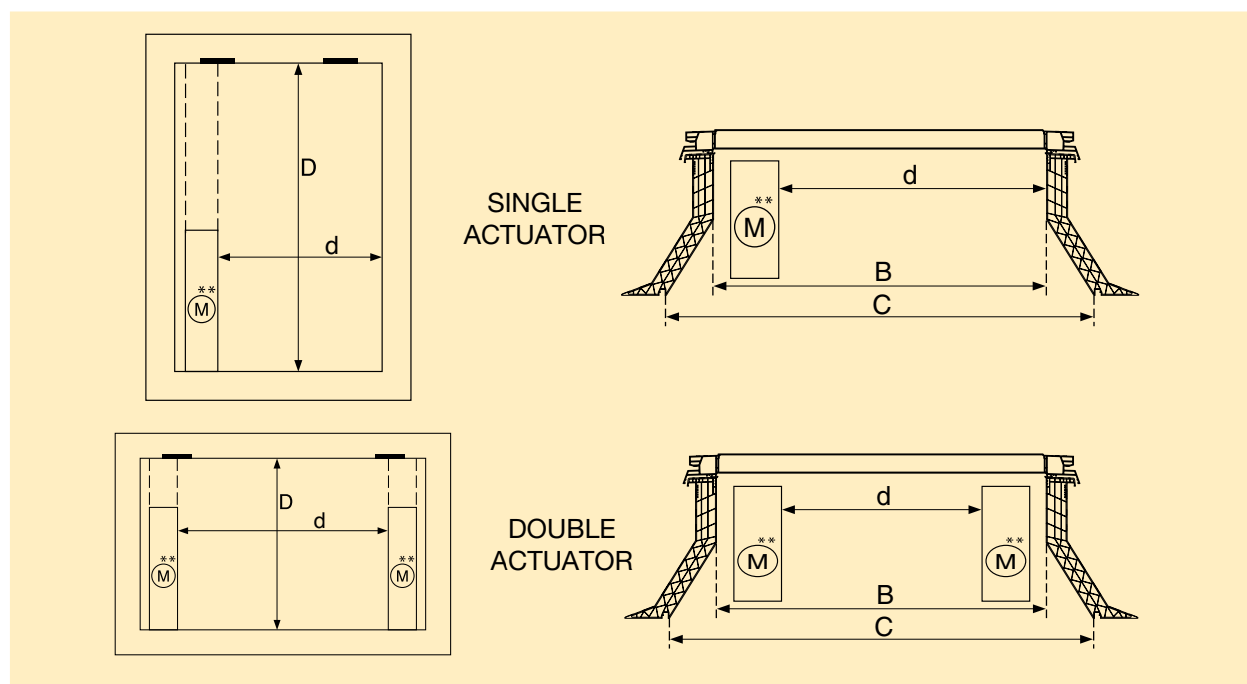

For iDome, following elements must be ordered separately:

6. A single-walled dome of your choice. See p. 68 to 80

Price list electric roof access system with iWindow2

B DAYLIGHT SIZE	d x D ACCESS OPENING	with curb PVC 20/00 C = B	with curb PVC 30/20 C = B + 20	with curb PO 30/00 C = B	with curb Metal M30 C = B	supplement for opal or solar control glass
90 x 90 S	48 x 90	€ 5633 ↑↑	€ 5731 ↑↑	€ 5697 ↑↑	€ 5380 ↑↑	+ € 292
100 x 100 S	79 x 100	€ 3876 ↑	€ 3989 ↑	€ 4039 ↑	€ 3712 ↑	+ € 358
110 x 110 S	89 x 110	€ 4109 ↑	€ 4213 ↑		€ 3921 ↑	+ € 416
120 x 120 S	78 x 120	€ 6106 ↑↑	€ 6213 ↑↑	€ 6278 ↑↑	€ 5814 ↑↑	+ € 482
130 x 130 S	88 x 130	€ 6304 ↑↑	€ 6408 ↑↑	€ 6502 ↑↑	€ 5991 ↑↑	+ € 558
140 x 140 S	98 x 140	€ 7040 ↑↑	€ 7139 ↑↑	€ 7263 ↑↑	€ 6702 ↑↑	+ € 638
70 x 100 S	49 x 100	€ 3680 ↑	€ 3787 ↑	€ 3785 ↑	€ 3531 ↑	+ € 260
80 x 130 L	80 x 88	€ 5909 ↑↑	€ 6008 ↑↑	€ 6017 ↑↑	€ 5629 ↑↑	+ € 369
90 x 120 S	48 x 120	€ 5818 ↑↑	€ 5912 ↑↑		€ 5538 ↑↑	+ € 381
100 x 130 S	79 x 130	€ 4185 ↑	€ 4307 ↑	€ 4405 ↑	€ 4001 ↑	+ € 450
100 x 150 L	100 x 108	€ 6131 ↑↑	€ 6228 ↑↑		€ 5816 ↑↑	+ € 514
100 x 200 L	100 x 158	€ 7017 ↑↑	€ 7106 ↑↑	€ 7269 ↑↑	€ 6766 ↑↑	+ € 775