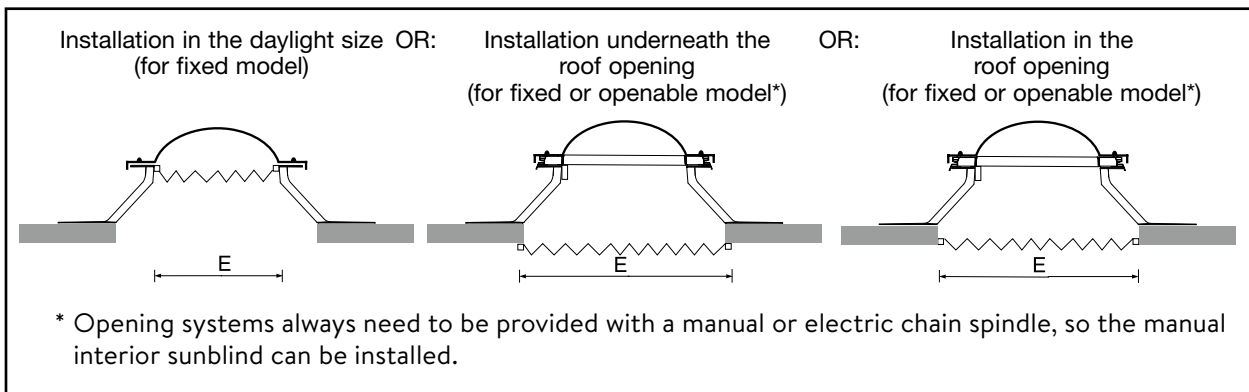

Attention! When choosing the correct size, please take the size E into consideration.

SIZE E	SUNBLIND	BLACKOUT BLIND
40 x 40	€ 169	€ 188
50 x 50	€ 169	€ 188
60 x 60	€ 169	€ 188
70 x 70	€ 186	€ 203
75 x 75	€ 215	€ 237
80 x 80	€ 215 ●	€ 237
90 x 90	€ 233	€ 256
100 x 100	€ 296 ●	€ 326
105 x 105	€ 302	€ 333
110 x 110	€ 296	€ 326
120 x 120	€ 296 ●	€ 326
125 x 125	€ 371	€ 407
130 x 130	€ 364	€ 401
140 x 140	€ 381	€ 420
150 x 150	€ 415 ●	€ 457