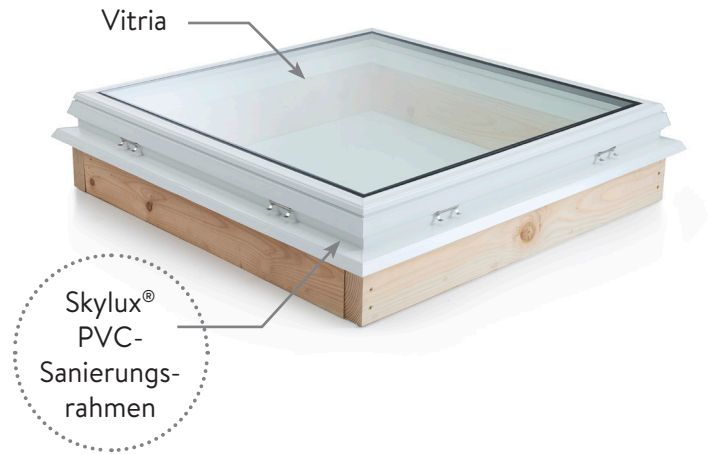

PREISLISTE 15-05-2024

Skylux® VITRIA

Flachdachfenster - starr und lüftbar

SKYLUX®
Hello daylight!

Allgemeine Produktbeschreibung

Vitria ist nicht nur einfach aufgebaut, sondern hat vor allem ein unschlagbares Preis-Leistungs-Verhältnis. Auf Benutzerfreundlichkeit und Kosteneffizienz wurde bei diesem Flachdachfenster besonderer Wert gelegt. Das Ergebnis ist eine erschwingliche Lösung, ohne Kompromisse in puncto Qualität, Form oder Funktion.

Technische Eigenschaften:

- Tageslichtmaß = Lichteinfallfläche
- Weißes PVC-Profil mit guten thermischen Eigenschaften
- Optimaler Wasserablauf, dank Flush-Design (Glasscheibe ist höher als der PVC-Rahmen angeordnet)
- Dämmwert $U_g 1,1 \text{ W/m}^2\text{K}$
- Schalldämmwert $R_w 39 \text{ dB}$
- Starr oder lüftbar (manuelle Spindel oder elektrischer Aufbaumotor)

1. Montage

Mit dem Montageset mit Clips können Sie den Vitria-Glasrahmen einfach an einem Skylux PVC-Aufsatzkranz montieren.

Das Montageset mit Einsatzscharnieren besteht aus einem separaten Set mit speziellen Ober- und Unterscharnieren. Diese werden separat geliefert und müssen vom Kunden installiert werden.