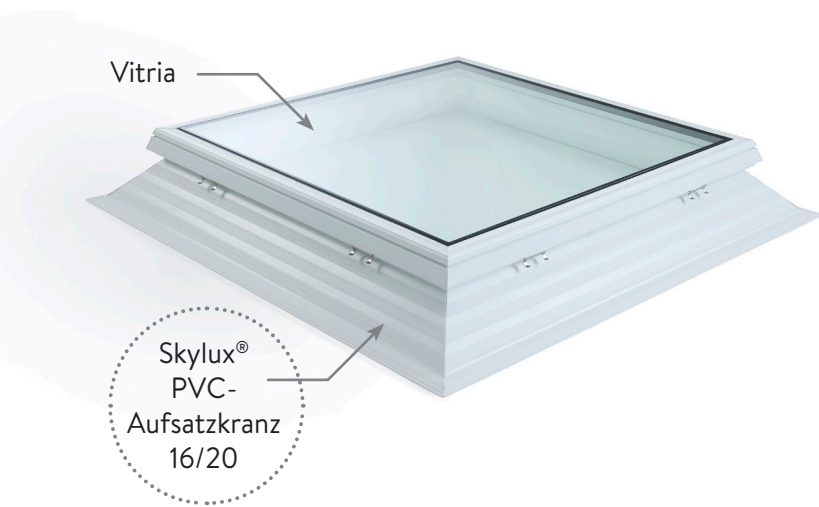

PREISLISTE 15-05-2024

Skylux® VITRIA

Flachdachfenster - starr und lüftbar

SKYLUX®
Hello daylight!

Allgemeine Produktbeschreibung

Vitria ist nicht nur einfach aufgebaut, sondern hat vor allem ein unschlagbares Preis-Leistungs-Verhältnis. Auf Benutzerfreundlichkeit und Kosteneffizienz wurde bei diesem Flachdachfenster besonderer Wert gelegt. Das Ergebnis ist eine erschwingliche Lösung, ohne Kompromisse in puncto Qualität, Form oder Funktion.

Technische Eigenschaften:

- Tageslichtmaß = Lichteinfallfläche
- Weißes PVC-Profil mit guten thermischen Eigenschaften
- Optimaler Wasserablauf, dank Flush-Design (Glasscheibe ist höher als der PVC-Rahmen angeordnet)
- Dämmwert $U_g 1,1 \text{ W/m}^2\text{K}$
- Schalldämmwert $R_w 39 \text{ dB}$
- Starr oder lüftbar (manuelle Spindel oder elektrischer Aufbaumotor)

1. Montage

Mit dem Montageset mit Clips können Sie den Vitria-Glasrahmen einfach an einem Skylux PVC-Aufsatzkranz montieren.

Das Montageset mit Einsatzscharnieren besteht aus einem separaten Set mit speziellen Ober- und Unterscharnieren. Diese werden separat geliefert und müssen vom Kunden installiert werden.