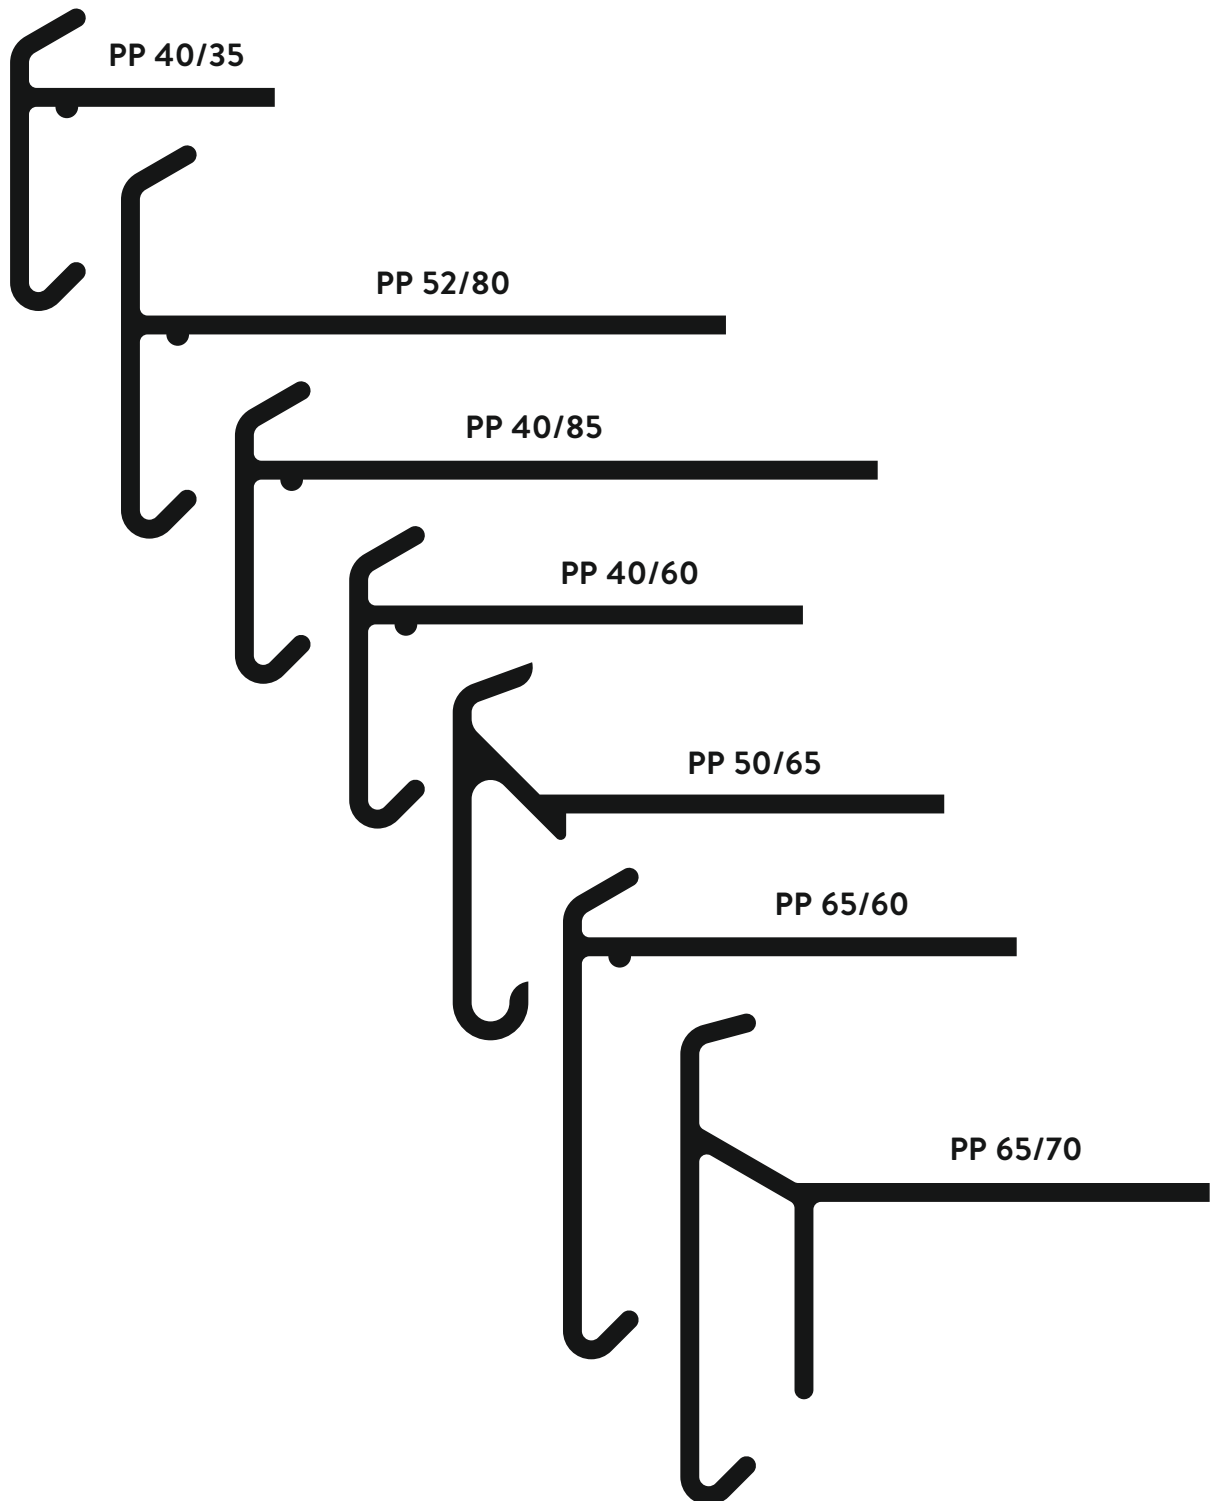

### DACHRANDABSCHLUSSPROFILE AUS KOMPOSITMATERIAL

Die Polyprofil-Dachrandabschlussprofile werden aus Kompositmaterial hergestellt. Sie bestehen zu 35 % aus Glasfasern, die zusammen mit Polyesterharz in eine erwärmte Matrix gezogen werden.

Dieses Verfahren heißt Pultrusion und ist ein kontinuierlicher Prozess zur Herstellung von Profilen aus Kompositmaterial. Im Industrie- und Bausektor wird dieses Verfahren wegen seiner zahlreichen vorteilhaften Eigenschaften – geringe Dehnung, hohe Schlagfestigkeit, chemische Beständigkeit, niedriges Gewicht und vieles mehr – immer häufiger angewendet.

# Angebot Dachrandabschlussprofile

Maßstab: 1/1

Standard Farben: schwarz, grau und weiß (in der Masse gefärbt) auf Lager

Auf Anfrage: Längen von 6 m (Mindestabnahme pro 2010 m)

**Zusatz: siehe nächste Seite**