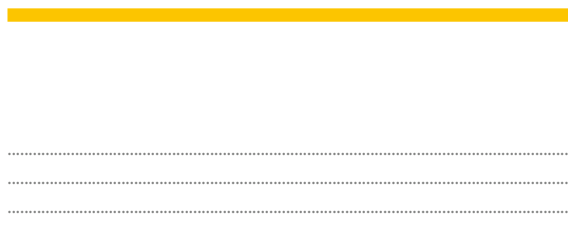

Inhaltsübersicht

POLYPROFIL S. 4

DACHRANDABSCHLUSSPROFILE AUS KOMPOSITMATERIAL	S. 4
Angebot Dachrandabschlussprofile	S. 6
Preisliste Polyprofil-Dachrandabschlussprofile	S. 8
Preisliste Polyprofil-Zubehör	S. 9