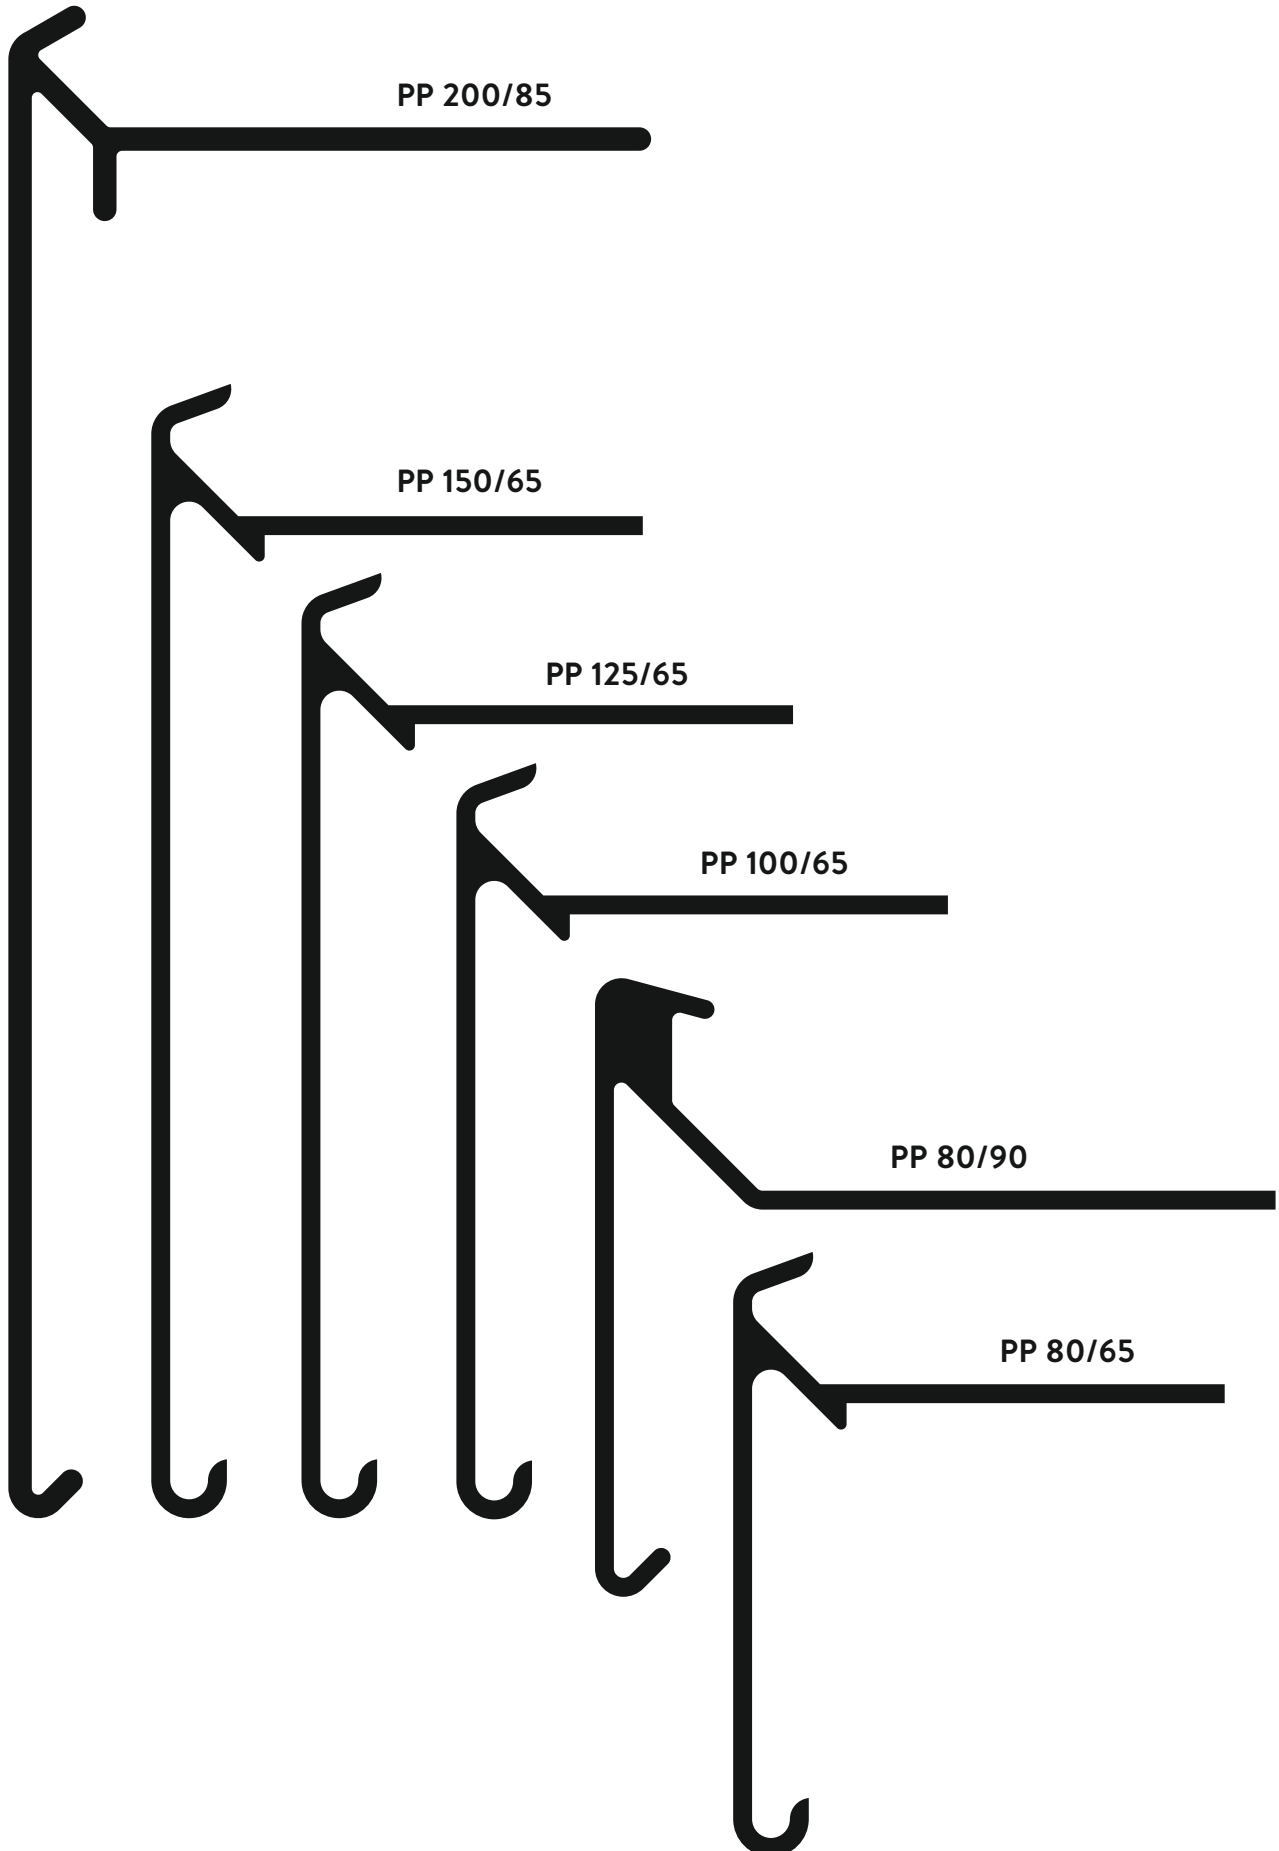

### DACHRANDABSCHLUSSPROFILE AUS KOMPOSITMATERIAL

Die Polyprofil-Dachrandabschlussprofile werden aus Kompositmaterial hergestellt. Sie bestehen zu 35 % aus Glasfasern, die zusammen mit Polyesterharz in eine erwärmte Matrix gezogen werden.

Dieses Verfahren heißt Pultrusion und ist ein kontinuierlicher Prozess zur Herstellung von Profilen aus Kompositmaterial. Im Industrie- und Bausektor wird dieses Verfahren wegen seiner zahlreichen vorteilhaften Eigenschaften – geringe Dehnung, hohe Schlagfestigkeit, chemische Beständigkeit, niedriges Gewicht und vieles mehr – immer häufiger angewendet.

#### Vorteile

- **In der Masse gefärbt:** In schwarz, grau und weiß
- **Hervorragende Haftung** an der Dachabdichtungsbahn: schnelle, kostensparende Montage
- **Stoßfest und stark**  
Polyprofil wird bei normalem Transport oder normaler Lagerung nicht beschädigt. Die Dachrandabschlussprofile überstehen auch einen Sturz ohne Probleme. Und selbst eine Leiter, die kräftig gegen den Dachrand stößt, hinterlässt keine Spuren.
- **Beständig gegen atmosphärische Einflüsse**  
Das hochwertige Polyesterharz ist unempfindlich gegen Alterung und atmosphärische Einflüsse. Die Dachrandabschlussprofile sind ideal zum Gebrauch in einer industriellen und maritimen Gegend, und auch für Agrargebäude. Sie widerstehen selbst dem aggressivsten See Klima ohne zusätzlichen Schutz. Auch an den Sägestellen können die Profile nicht rosten oder oxidieren. Die Hilfs- und Verbindungsstücke haben dieselben Eigenschaften, im Gegensatz zu anodisiertem oder lackiertem Aluminium.
- **Pflegeleicht**  
Die Handhabung und Montage von Polyprofil-Dachrandabschlussprofilen ist sehr einfach: Sie sind wartungsfrei, rosten nicht und auch ein Anstreichen ist nicht nötig.
- **Zubehör**  
Mit den kostenlos mitgelieferten Eck- und Verbindungsstücken lassen sich die Profile schnell und ohne zusätzliche Montagekosten verbinden (siehe S. 9).

# Angebot Dachrandabschlussprofile

Maßstab: 1/1