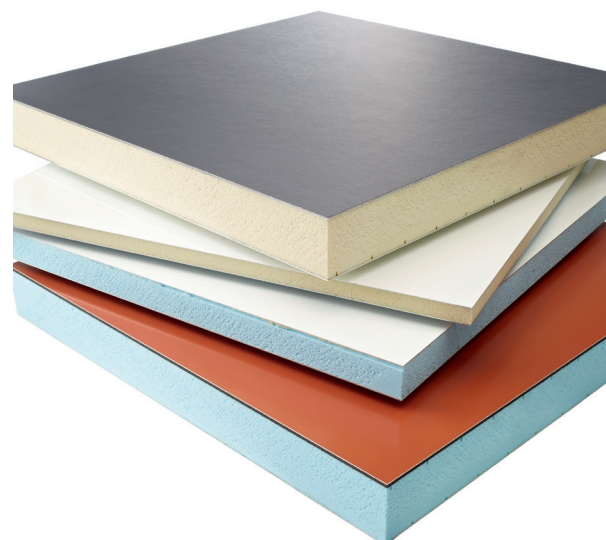

TECHNISCHE DATEN

Pergotop[®] & Pergotop-soft[®]

Aluminium Sandwichplatten

Hello daylight!

Allgemeine Produktbeschreibung

Pergotop® ist eine Sandwichplatte zusammengesetzt aus zwei beschichteten Aluminiumplatten mit einer Zwischenschicht aus Polystyrolschaum (33 kg/m³). Die Platte ist besonders geeignet für Außengebrauch dank ihres superisolierenden Werts und der wetter unempfindlichen Zusammensetzung. Pergotop® Akustik hat eine zusätzliche Lärmschutzschichte. Pergotop® & Pergotop-soft® sind Sandwichplatten für Anwendungen in unter anderem dem Wintergartenbau und in den Aluminium Konstruktionen. Pergotop-soft® hat eine zusätzliche UV-beständige lärmschützende SOFT-Schichte an der Außenseite, wodurch Kontaktlärme wie Regen oder Hagel gedämpft wird. Auch an der Innenseite kann diese Soft-Schichte angebracht werden. Pergotop-soft® hat den besten Lärmschutz. Sandwichplatten werden auf dieselbe Weise wie die Polyclear® Stegplatten montiert. Pergotop (-Soft) Sandwichplatten sind nur geeignet für Kombinationen mit Skylux Schraubklipsen. Die Platten sind erhältlich in Ausführung weiß/weiß, grau/weiß und braun/weiß. Die Fläche ist glatt und einfach in Pflege, sowohl Innen wie Außen.

Spezifische Eigenschaften

Pergotop®

Type	Standard		Akustik	
	16	32	32	57
Dicke (mm)	16	32	32	57
Plattenbreite (mm)	1200	1230	1230	1230
Gewicht (kg/m ²)	4,85	5,35	5,75	6,50
U-Wert (W/m ² .K)	2,07	0,96	0,96	0,58
Farbe	weiß/weiß	weiß/weiß	weiß/weiß	weiß/weiß
			grau/weiß	grau/weiß
			rotbraun/weiß	rotbraun/weiß
Umgebungsärm ¹ (dB)	54	59	54	56
Schallreduzierung ² (L _{IA})(dB(A))	72	72	63	63
Brandklasse	B-s ₂ ,d ₀ (Eu) ³	M1 (Fr) ⁴	M1 (Fr) ⁴	M1 (Fr) ⁴

Pergotop-soft®

Type	Akustik	Akustik
Dicke (mm)	32	57
Plattenbreite (mm)	1230	1230
Gewicht (kg/m ²)	5,75	6,50
U-Wert (W/m ² .K)	0,96	0,58
Farbe	weiß UV/weiß	weiß UV/weiß
	grau UV/weiß	grau UV/weiß
	braun UV/weiß	braun UV/weiß
Umgebungsärm ¹ (dB)	60	59
Schallreduzierung ² (L _{IA})(dB(A))	61	61
Brandklasse ³	E	E