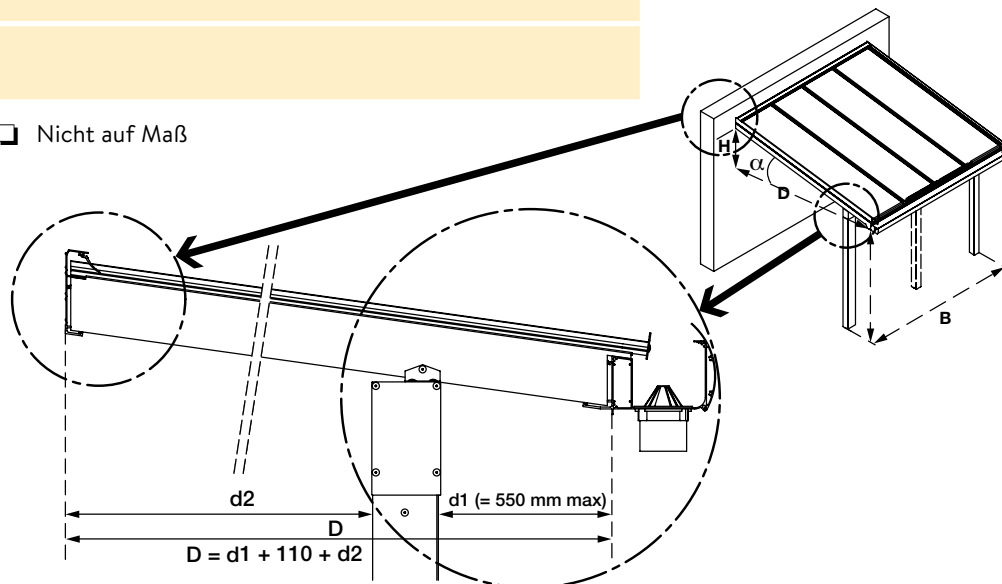

Abmessungen (in mm)	Breite 'B'				
	Tiefe 'D' (bis Anschlag Rinne)				
	Diepte 'd2' (bis Innenkante Pfosten)				
	Höhenunterschied 'H' oder Neigung (5° < x < 10°)				
	Pfostenlänge (110 x 110 mm) oder Pfosten auf Maß (genaue Länge)	2500 mm	3250 mm		
Standardfarben*	RAL 9010 Weiß				
	RAL 7016 ST Anthrazit (Tiger 029/71334)				
Trendfarben**	RAL 3004 ST Purpurrot (AE03053300420)		Sonder-RAL-Farbe***	RAL	
	RAL 9001 Creme			Pulvercode	
	RAL 9005 ST Schwarz (Axalta AE3054900520)		Ausführung	Glänzend	
	RAL 9006 ST Silbergrau (Tiger 029/90146)			Strukturlack	
	RAL 9007 ST Aluminiumgrau (Tiger 029/90147)			Matt (30 % Glanz)	
	RAL 9009 ST DB 703 (Tiger 029/80077)				
Plattentyp	Polycarbonat/Plexiglas		Typ:		
			16 mm Stärke	klar	
			32 mm Stärke	opal	
	oder	Glas (maximum 750 mm Glasbreite)		8 mm Glas	10 mm Glas
				Farbe und Stärke:	
				Weiß/Weiß	16 mm
	Pergotop Sandwichplatten		Grau/Weiß	32 mm	
	Pergotop-Soft Sandwichplatten		Rotbraun/Weiß	Akustik	
Rinne	Classic		Softline		
					
Ausführung	Freistehendes Dach (Montage gegen GDX)				
Zusatz	LED-Beleuchtung unter der Rinne				
	Climaled (3 Spots/Sparre) (Anzahl -> min. 2)			→ bitte füllen Sie die Menge ein	
	Keilelemente und/oder Seitenelemente			→ siehe Bestellschein Keilprofile und Seitenwand	
	Climaglide (Schiebewandsystem)			→ siehe Bestellschein Climaglide	
	Senkrechtmarkisen			→ siehe Bestellschein Senkrechtmarkisen	
Anmerkungen					