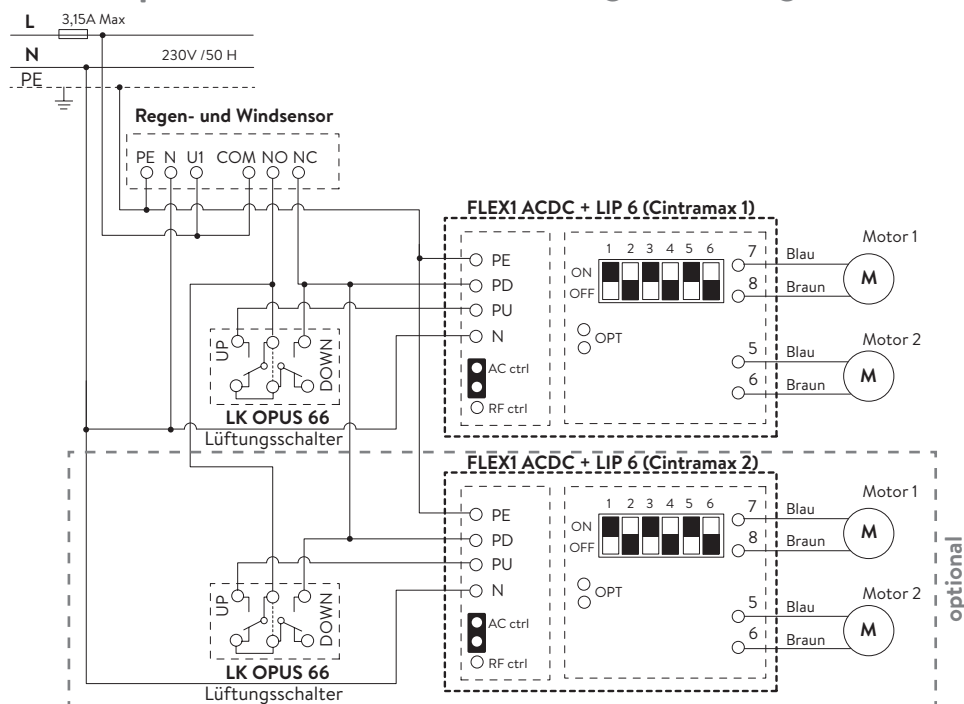

Schaltplan Cintramax Lüftung mit Regen- und Windsensor

Mit einem Regensensor können maximal 2 Cintramax Lüftungen angeschlossen werden.
Mit einem LK OPUS 66 können maximal 16 Cintramax Lüftungen angeschlossen werden.
Für zusätzliche Anschlüsse muss ein Hilfsrelais verwendet werden.

Schritte

1. **Verbinden** Sie die Komponenten nach einem der oben dargestellten Pläne. Entfernen Sie das Prüfkabel.
2. **Kontrollieren** Sie die Einstellungen (siehe auch Plan)
  - a. **DIP Schalter** 1-6; ON, OFF, ON, OFF, ON, OFF
  - b. **JUMPER** Position auf AC-Controller
  - c. **OPT** = AUS, kein Jumper
3. **Einsatzbereit**

Empfohlene einstellung Regen- und Windsensor Art. 25774

Bei aktivem Regen- und Windsensor kann die Lüftung nicht mit dem Komfortschalter geöffnet werden.
Werkseinstellungen Wettersensor = Test = Pos 0 = Verzögerung 10 s + höchste Empfindlichkeit.
Empfohlene Einstellungen Wettersensor: Pos 4 = 4 m/s (Verzögerung = 10 min).
Zu Details siehe Montageanleitung Wind- und Regendetektor AWR-24/250.

SKYLUX® IS A REGISTERED BRAND OF SKYLUX
SPINNERIJSTRAAT 100 - B-8530 STASEGEM
T +32 (0)56 20 00 00 - F +32 (0)56 21 95 99
INFO@SKYLUX.BE
WWW.SKYLUX.BE