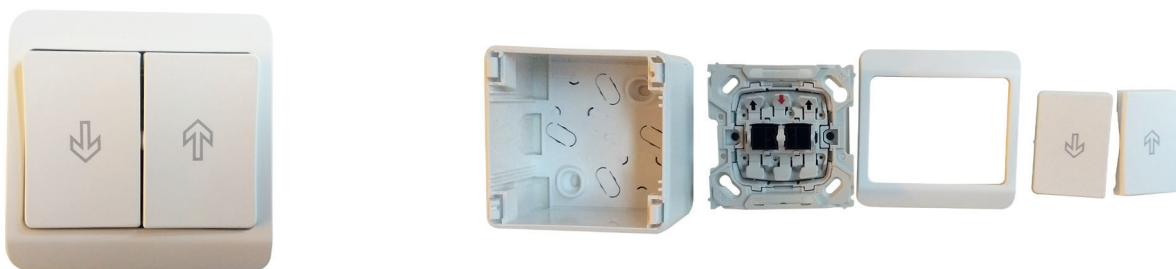

## Warnhinweis

- Elektrische Installationen müssen von erfahrenen, qualifizierten Personen unter Einhaltung aller geltenden Vorschriften ausgeführt werden.
- Ergreifen Sie die erforderlichen Maßnahmen zur Prävention von Unfällen. Sorgen Sie für Schutzvorrichtungen, um zu verhindern, dass Personen in die Dachöffnung fallen oder zwischen den beweglichen Teilen eingeklemmt werden.
- In bestimmten Fällen dürfen Lüftungselementen wegen der Durchfallsicherung nicht weiter als 30 cm geöffnet werden.
- Kinder sind vom Gerät fernzuhalten.
- Lüftung muss bei starkem Wind geschlossen sein ( $\geq 6\text{m/s}$ ).

## Komponenten

- Endkursgehäuse FLEX1 ACDC + LIP 6 (Art. 47141)

- Lüftungsschalter LK OPUS 66 (Art. 25773)

- (Wind- und Regensensor) (Art. 25774)

Art.N° 48492