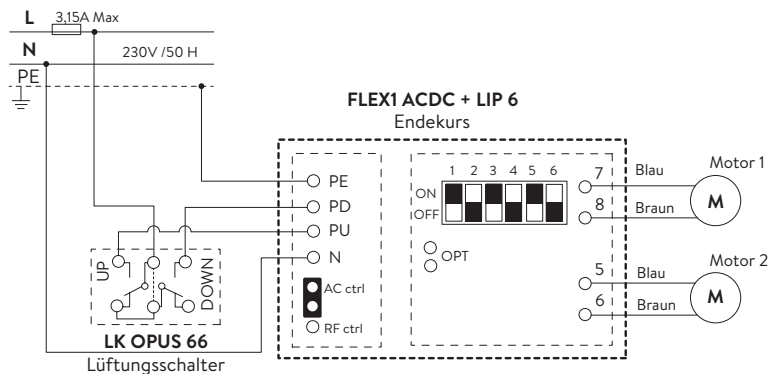

Schaltplan Cintramax Lüftung