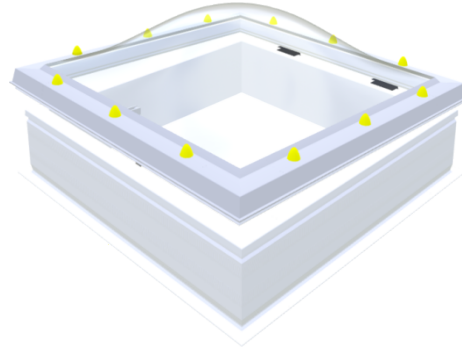

**SKYLUX**
Hello daylight!

1x Kunststof lichtkoepel

Referentie klant:

Vorm: Rechthoekig

Opstand: Recht

Daglichtmaat: 100 X 100

Dakopening: 100 X 100

Versie: Opengaand - Ventilatie - Elektrisch

| Aantal | Beschrijving | Bruto adviesprijs |
|--------|---|-------------------|
| 1 | Lichtkoepel - Vorm: Bolvormig - Materiaal: Acrylaat (en eventuele binnenwanden acrylaat) - Tint: Helder - Aantal wanden: Driewandig | € 513,00 |
| | Basisprijs configuratie: | € 513,00 |
| 1 | PVC opstand - Uitvoering: PVC 20/00 Energy Profit | € 440,00 |
| 1 | Standaard PVC raam | € 214,00 |
| 1 | Enkele elektrische kettingmotor 230 V | € 499,00 |
| 1 | Schakelaar 2 polig Inbouw | € 59,60 |
| | Totaalprijs (zonder btw) | € 1.725,60 |