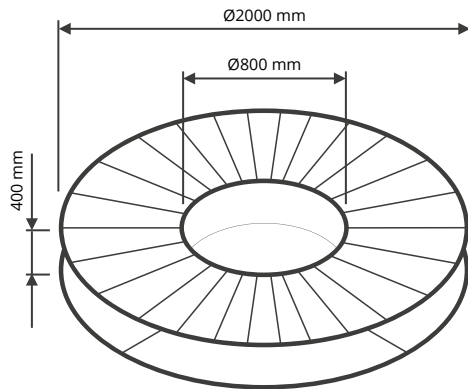

*This drawing is the exclusive property of AK-47 s.r.l. and all rights are reserved.
Any unauthorized reproduction and / or disclosure will be prosecuted by law ©*