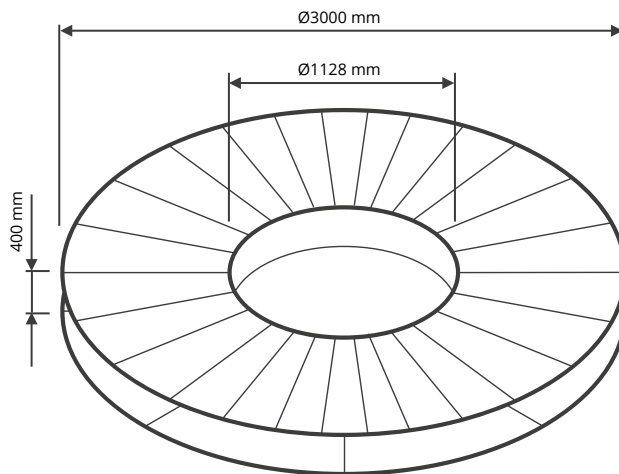

*This drawing is the exclusive property of AK-47 s.r.l. and all rights are reserved.
Any unauthorized reproduction and / or disclosure will be prosecuted by law ©*