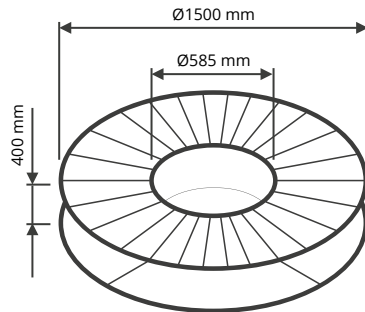

*This drawing is the exclusive property of AK-47 s.r.l. and all rights are reserved.
Any unauthorized reproduction and / or disclosure will be prosecuted by law ©*