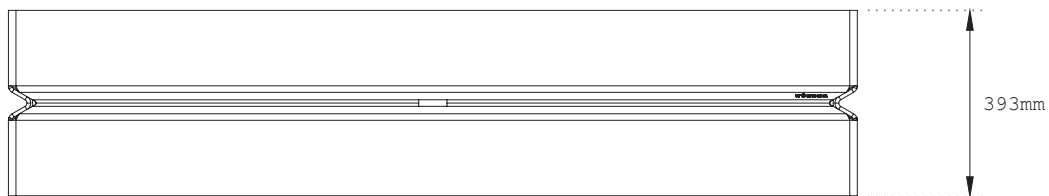

CONTACT

Heb je vragen, opmerkingen of suggesties over een product of onze website? Twijfel dan niet om ons te contacteren.

Wünder – Ovenhoek 5, 8800 Roeselare, België
+32 51 69 32 69 – info@wunder.be