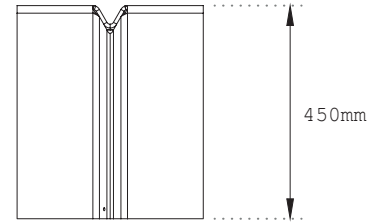

CONTACT

Heb je vragen, opmerkingen of suggesties over een product of onze website? Twijfel dan niet om ons te contacteren.

Wünder – Ovenhoek 5, 8800 Roeselare, België
+32 51 69 32 69 – info@wunder.be