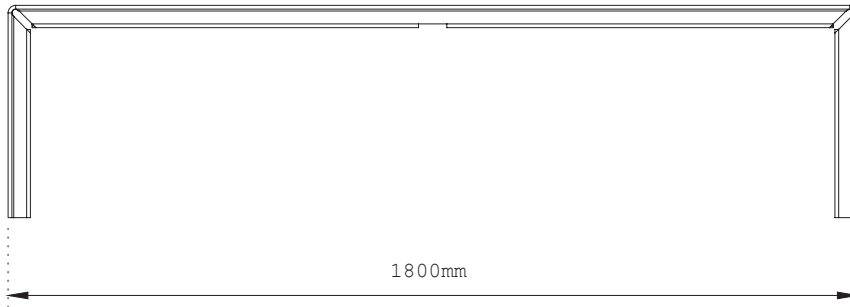

CONTACT

Heb je vragen, opmerkingen of suggesties over een product of onze website? Twijfel dan niet om ons te contacteren.

Wünder – Ovenhoek 5, 8800 Roeselare, België
+32 51 69 32 69 – info@wunder.be