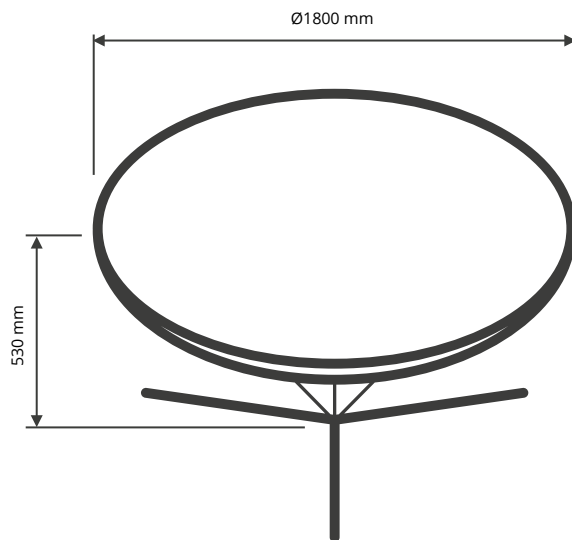

*This drawing is the exclusive property of AK-47 s.r.l. and all rights are reserved.
Any unauthorized reproduction and / or disclosure will be prosecuted by law ©*