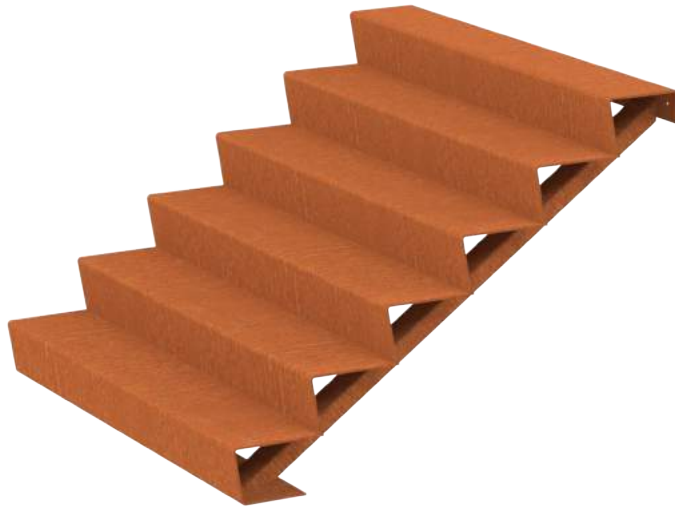

Corten stalen trappen 4 mm

				KG	Verkoop BE incl. 21%btw
CST1 2 trede	1000	480	340 mm	41	€ 337,68
<i>extra trede</i>	1000	240	170 mm	18	€ 139,21
CST2 2 trede	1250	480	340 mm	50	€ 379,15
<i>extra trede</i>	1250	240	170 mm	21	€ 159,95
CST3 2 trede	1500	480	340 mm	62	€ 444,31
<i>extra trede</i>	1500	240	170 mm	27	€ 192,54
CST4 2 trede	2000	480	340 mm	80	€ 580,57
<i>extra trede</i>	2000	240	170 mm	33	€ 245,85
CST5 2 trede	2500	480	340 mm	101	€ 746,44
<i>extra trede</i>	2500	240	170 mm	42	€ 313,98
CST6 2 trede	3000	480	340 mm	119	€ 888,62
<i>extra trede</i>	3000	240	170 mm	49	€ 370,26

Maximaal 15 treden