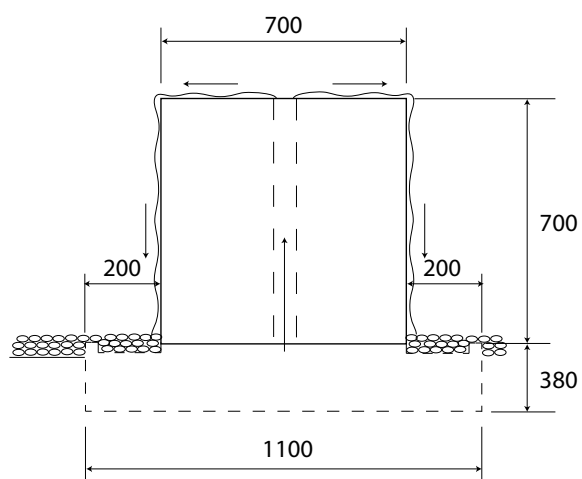

Waterblokken standaard met LED en pomp

Accessoires Waterelementen

OASE PONTEC pomp

OASE led tbv waterval

OASE led tbv watertafel

Waterval 3 pijpjes

Waterval 600 mm

Waterval 1500 mm