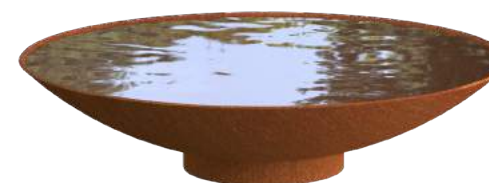

Waterschaal WNS1-6