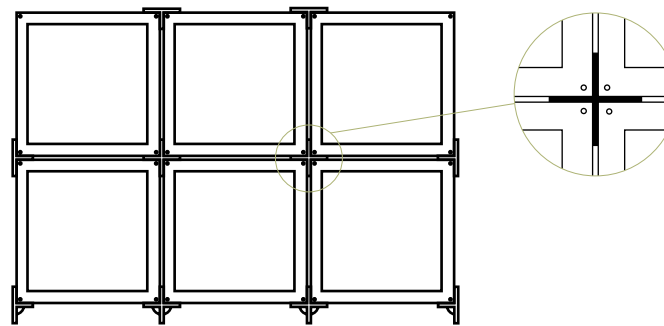

BUNKE (6x opslag + 8x verbindingskruis + 12x verbinding zijkant)