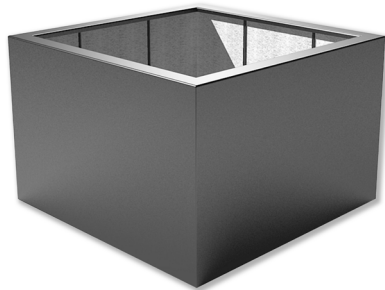

Buxus

				KG	Verkoop BE incl. 21%btw
Buxus PB1	2000	2000	600 mm	49	€ 919,58
Buxus PB2	1600	1600	600 mm	36	€ 674,87
Buxus PB3	1400	1400	600 mm	30	€ 563,91
Buxus PB5	1200	1200	1000 mm	34	€ 642,95
Buxus PB6	1200	1200	800 mm	29	€ 551,75
Buxus PB7	1200	1200	600 mm	24	€ 460,55
Buxus PB8	1200	1200	400 mm	19	€ 350,21
Buxus PB9	1000	1000	1000 mm	27	€ 516,79
Buxus PB10	1000	1000	800 mm	23	€ 440,79
Buxus PB11	1000	1000	600 mm	19	€ 364,79
Buxus PB12	1000	1000	400 mm	15	€ 273,82
Buxus PB13*	800	800	800 mm	18	€ 334,39
Buxus PB13.1*	800	800	600 mm	14	€ 273,60
Buxus PB13.2*	800	800	400 mm	11	€ 219,10
Buxus PB14*	700	700	700 mm	14	€ 244,63
Buxus PB15*	600	600	600 mm	10	€ 180,51
Buxus PB16*	500	500	500 mm	7	€ 130,04
Buxus PB17	400	400	400 mm	4	€ 83,96
Buxus PB18	500	500	1000 mm	12	€ 263,46
Buxus PB19	400	400	1200 mm	11	€ 239,76
Buxus PB20	400	400	1000 mm	9	€ 204,63
Buxus PB21	400	400	800 mm	8	€ 169,51

* Wielen mogelijk

				KG	Verkoop BE incl. 21%btw
Buxus PB22*	2000	500	600 mm	22	€ 398,57
Buxus PB23*	1500	500	600 mm	17	€ 314,35
Buxus PB24*	1200	500	600 mm	14	€ 263,83
Buxus PB24.1*	900	500	600 mm	11	€ 213,30
Buxus PB25	900	250	800 mm	11	€ 209,73
Buxus PB25.1	1500	250	800 mm	18	€ 322,29
Buxus PB26*	1000	500	500 mm	11	€ 200,41
Buxus PB27	1000	400	400 mm	8	€ 158,11
Buxus PB27.1	1500	400	400 mm	12	€ 213,19
Buxus PB27.2	1200	400	400 mm	10	€ 177,27
Buxus PB27.3	600	400	400 mm	5	€ 108,68
Buxus PB28	2300	500	400 mm	19	€ 348,21
Buxus PB29	2000	400	800 mm	25	€ 506,99
Buxus PB30	1500	400	800 mm	19	€ 397,95
Buxus PB31	1200	400	800 mm	16	€ 332,52
Buxus PB32	1000	400	800 mm	14	€ 288,92

* Wielen mogelijk