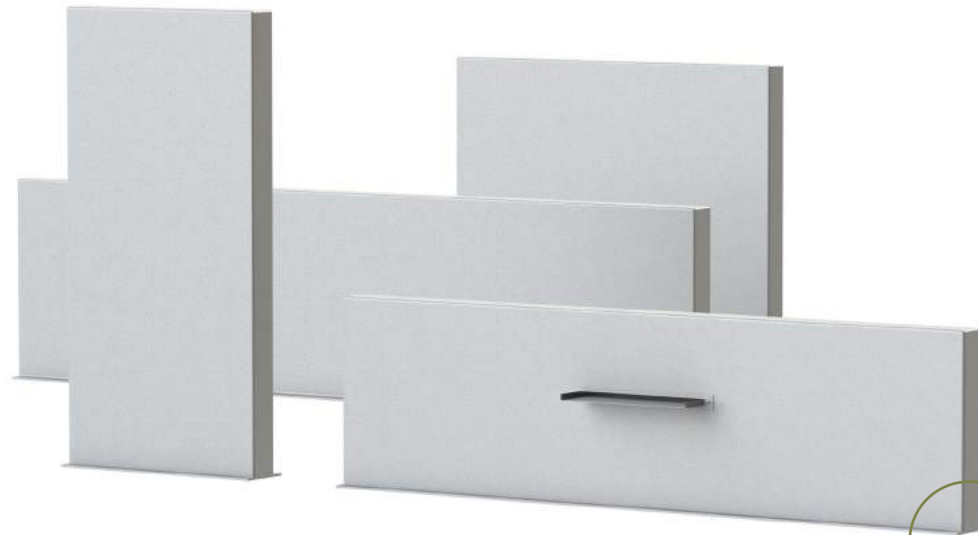

KG	Verkoop BE incl. 21%btw
PW5	4000	150	2000 mm	98	€ 2.331,63
PW6	4000	150	1500 mm	75	€ 1.789,24
PW7	4000	150	1000 mm	53	€ 1.246,84
PW8	4000	150	800 mm	43	€ 1.029,89
PW9	3000	150	2000 mm	75	€ 1.768,32
PW10	3000	150	1500 mm	57	€ 1.356,63
PW11	3000	150	1000 mm	40	€ 944,94
PW12	3000	150	800 mm	33	€ 780,26
PW13	2000	150	2000 mm	51	€ 1.205,02
PW14	2000	150	1500 mm	39	€ 924,02
PW15	2000	150	1000 mm	27	€ 643,03
PW16	2000	150	800 mm	23	€ 530,63
PW17	1000	150	2000 mm	27	€ 641,72
PW18	1000	150	1500 mm	21	€ 491,42
PW19	1000	150	1000 mm	15	€ 341,12
PW20	1000	150	800 mm	12	€ 281,00