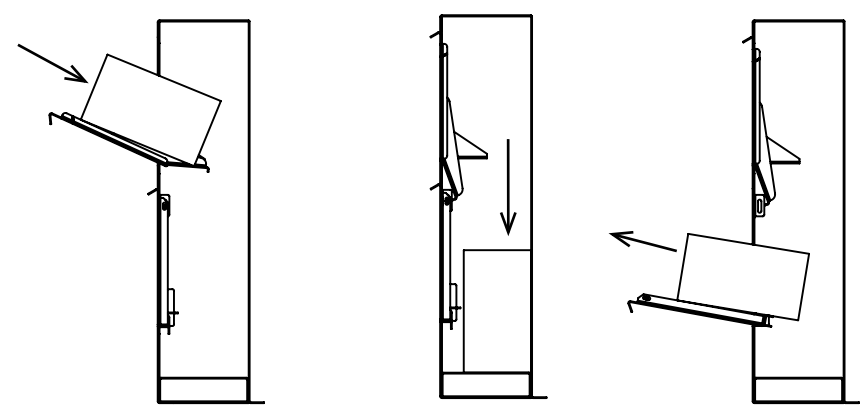

KG	Verkoop BE incl. 21%btw
Paca PPS1 Corten	870	300	1250 mm	25	€ 782,96
Paca PPA1 aluminium	870	300	1250 mm	14	€ 1.089,33

Maximaal formaat pakket 600x400x240 mm