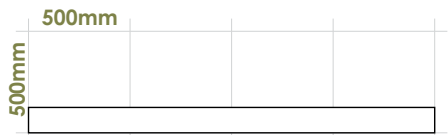

Keerwanden

Keerwand Recht
1000mm
1500mm
2000mm

Keerwand Binnenbocht
500mm
1000mm
1500mm
2000mm