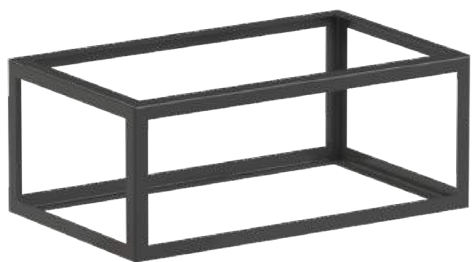

nieuw

Planframes

Planframe APF8