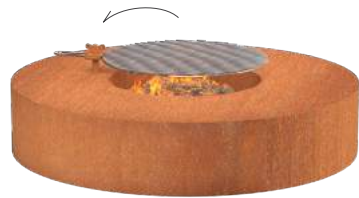

VLS1 + grill

			KG	Verkoop BE incl. 21%btw
VLS1	1250	280 mm	62	€ 432,96
VLS1*	1250	280 mm	70	€ 508,57
VLS2	1750	280 mm	107	€ 658,10

* Inclusief grill