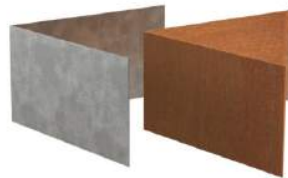

Binnen of buitenhoek recht
300 X 300 (H) 100, 150, 290 of 390