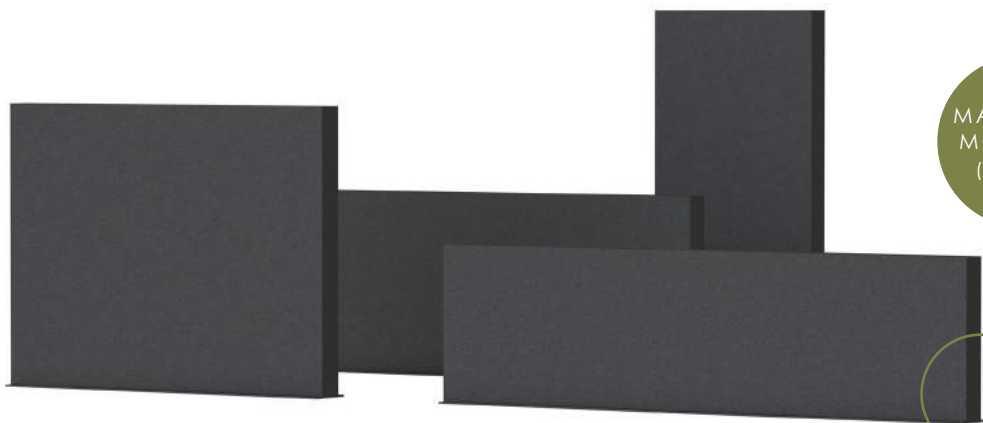

KG	Verkoop BE incl. 21%btw
AW5	4000	150	2000 mm	168	€ 3.370,13
AW6	4000	150	1350 mm	117	€ 2.424,67
AW7	4000	150	1000 mm	93	€ 1.789,48
AW8	4000	150	800 mm	74	€ 1.459,97
AW9	3000	150	2000 mm	122	€ 2.557,34
AW10	3000	150	1350 mm	86	€ 1.786,90
AW11	3000	150	1000 mm	64	€ 1.359,18
AW12	3000	150	800 mm	54	€ 1.119,55
AW13	2000	150	2000 mm	83	€ 1.744,54
AW14	2000	150	1350 mm	58	€ 1.216,03
AW15	2000	150	1000 mm	46	€ 928,88
AW16	2000	150	800 mm	37	€ 762,40
AW17	1000	150	2000 mm	44	€ 931,75
AW18	1000	150	1350 mm	31	€ 645,17
AW19	1000	150	1000 mm	24	€ 498,57
AW20	1000	150	800 mm	19	€ 405,25

MAATWERK
MOGELIJK
(6 m. max)