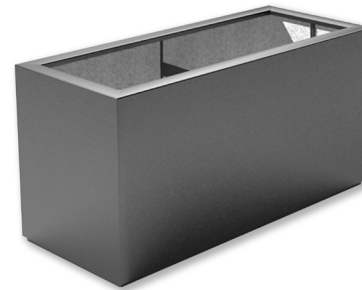

Buxus

				KG	Verkoop BE incl. 21%btw
Buxus PB1	2000	2000	600 mm	49	€ 919,58
Buxus PB2	1600	1600	600 mm	36	€ 674,87
Buxus PB3	1400	1400	600 mm	30	€ 563,91
Buxus PB5	1200	1200	1000 mm	34	€ 642,95
Buxus PB6	1200	1200	800 mm	29	€ 551,75
Buxus PB7	1200	1200	600 mm	24	€ 460,55
Buxus PB8	1200	1200	400 mm	19	€ 350,21
Buxus PB9	1000	1000	1000 mm	27	€ 516,79
Buxus PB10	1000	1000	800 mm	23	€ 440,79
Buxus PB11	1000	1000	600 mm	19	€ 364,79
Buxus PB12	1000	1000	400 mm	15	€ 273,82
Buxus PB13*	800	800	800 mm	18	€ 334,39
Buxus PB13.1*	800	800	600 mm	14	€ 273,60
Buxus PB13.2*	800	800	400 mm	11	€ 219,10
Buxus PB14*	700	700	700 mm	14	€ 244,63
Buxus PB15*	600	600	600 mm	10	€ 180,51
Buxus PB16*	500	500	500 mm	7	€ 130,04
Buxus PB17	400	400	400 mm	4	€ 83,96
Buxus PB18	500	500	1000 mm	12	€ 263,46
Buxus PB19	400	400	1200 mm	11	€ 239,76
Buxus PB20	400	400	1000 mm	9	€ 204,63
Buxus PB21	400	400	800 mm	8	€ 169,51

* Wielen mogelijk

				KG	Verkoop BE incl. 21%btw
Buxus PB22*	2000	500	600 mm	22	€ 398,57
Buxus PB23*	1500	500	600 mm	17	€ 314,35
Buxus PB24*	1200	500	600 mm	14	€ 263,83
Buxus PB24.1*	900	500	600 mm	11	€ 213,30
Buxus PB25	900	250	800 mm	11	€ 209,73
Buxus PB25.1	1500	250	800 mm	18	€ 322,29
Buxus PB26*	1000	500	500 mm	11	€ 200,41
Buxus PB27	1000	400	400 mm	8	€ 158,11
Buxus PB27.1	1500	400	400 mm	12	€ 213,19
Buxus PB27.2	1200	400	400 mm	10	€ 177,27
Buxus PB27.3	600	400	400 mm	5	€ 108,68
Buxus PB28	2300	500	400 mm	19	€ 348,21
Buxus PB29	2000	400	800 mm	25	€ 506,99
Buxus PB30	1500	400	800 mm	19	€ 397,95
Buxus PB31	1200	400	800 mm	16	€ 332,52
Buxus PB32	1000	400	800 mm	14	€ 288,92

* Wielen mogelijk