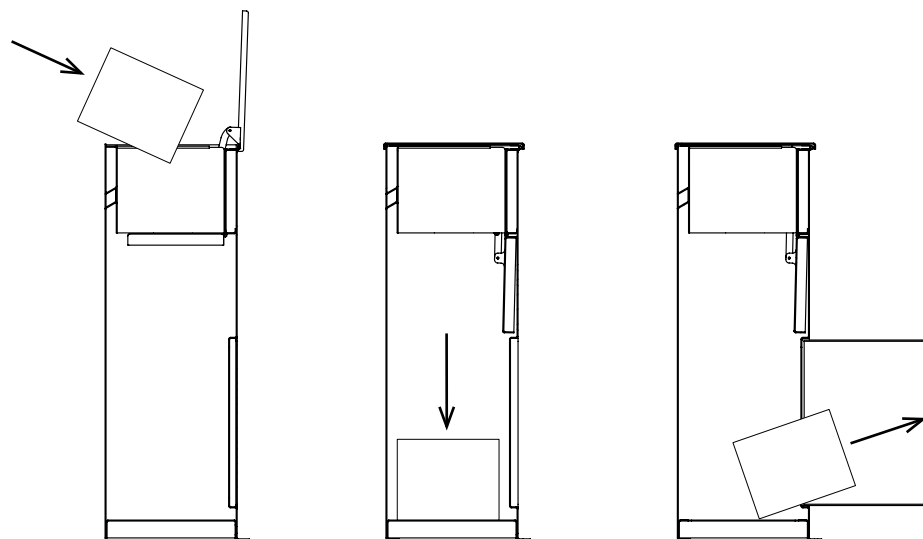

KG	Verkoop BE incl. 21%btw
Case PCC1 Corten	500	400	1200mm	76	€ 556,99
Case PCA1 aluminium	500	400	1200mm	31	€ 780,01

Maximaal formaat pakket 400x300x250 mm