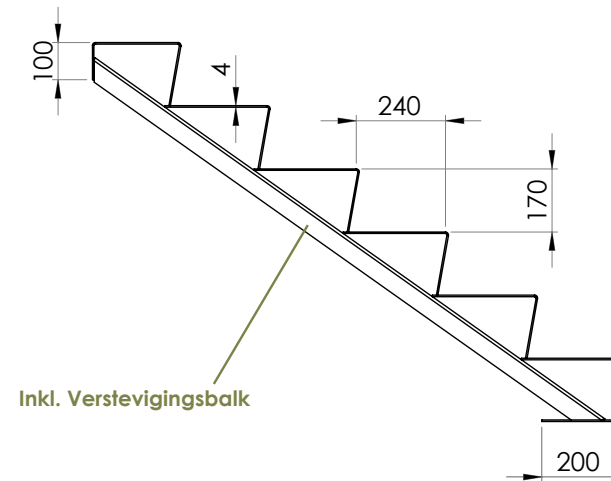

MAATWERK
MOGELIJK