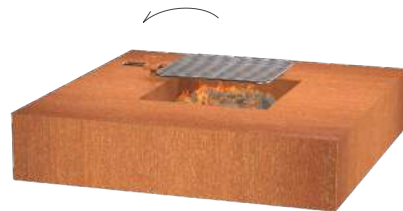

VLS3 + grill

				KG	Verkoop BE incl. 21%btw
VLS3	1200	1200	280 mm	76	€ 551,14
VLS3*	1200	1200	280 mm	80	€ 626,41
VLS4	1400	1400	280 mm	93	€ 629,11

* Inclusief grill