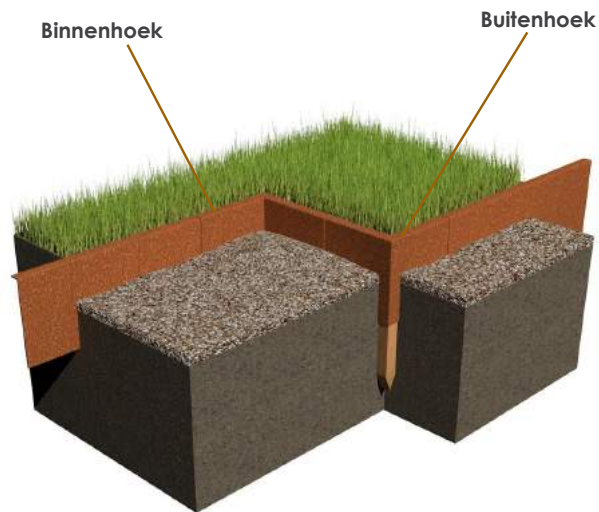

Kantopsluiting geplet
2300 X (H) 100, 150, 290 of 390

Binnen of buitenhoek recht
300 X 300 (H) 100, 150, 290 of 390

Binnen of buitenhoek gezet
300 X 300 (H) 100, 150, 290 of 390

Binnen of buitenhoek geplet
300 X 300 (H) 100, 150, 290 of 390