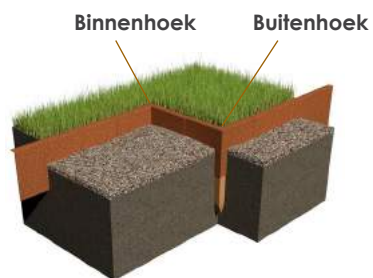

Hoek GEPLET 300x300mm			C = Corten V = verzinkt	Verkoop BE incl. 21%btw
Hoogte	Dikte	Hoek		
100mm	2mm	buiten	C/VP2 100 BU	€ 7,37
		binnen	C/VP2 100 BI	€ 7,37

150mm	2mm	buiten	C/VP2 150 BU	€ 10,63
		binnen	C/VP2 150 BI	€ 10,63
	3mm	buiten	C/VP3 150 BU	€ 16,83
		binnen	C/VP3 150 BI	€ 16,83

200mm	2mm	buiten	C/VP2 200 BU	€ 13,90
		binnen	C/VP2 200 BI	€ 13,90
	3mm	buiten	C/VP3 200 BU	€ 21,72
		binnen	C/VP3 200 BI	€ 21,72

290mm	2mm	buiten	C/VP2 290 BU	€ 19,77
		binnen	C/VP2 290 BI	€ 19,77
	3mm	buiten	C/VP3 290 BU	€ 30,53
		binnen	C/VP3 290 BI	€ 30,53

390mm	2mm	buiten	C/VP2 390 BU	€ 26,29
		binnen	C/VP2 390 BI	€ 26,29
	3mm	buiten	C/VP3 390 BU	€ 40,32
		binnen	C/VP3 390 BI	€ 40,32

Optioneel: 4 verzonken gaten incl TX-20 schroeven per hoekelement.	€ 6,53

Voor Corten gebruik code **C**
Voor verzinkt gebruik code **V**