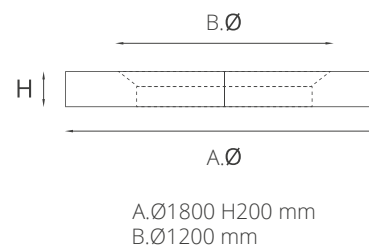

Zen

Struttura: Acciaio.

Finitura: Ossidato.

Accessori, venduti separatamente: Griglia per barbecue in acciaio inox, Cover in Cordura di nylon.

Manutenzione: Si raccomanda di pulire le superfici utilizzando un panno morbido e acqua tiepida. Non utilizzare sostanze abrasive, solventi o prodotti sgrassanti.