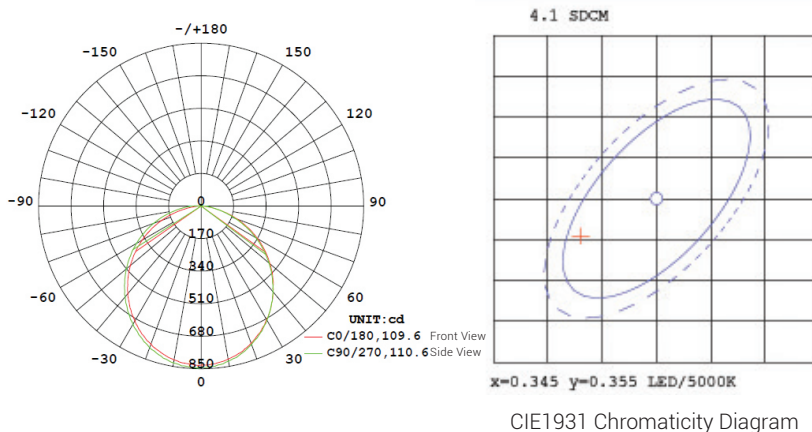

## CERTIFICATIONS

Width 5,35"