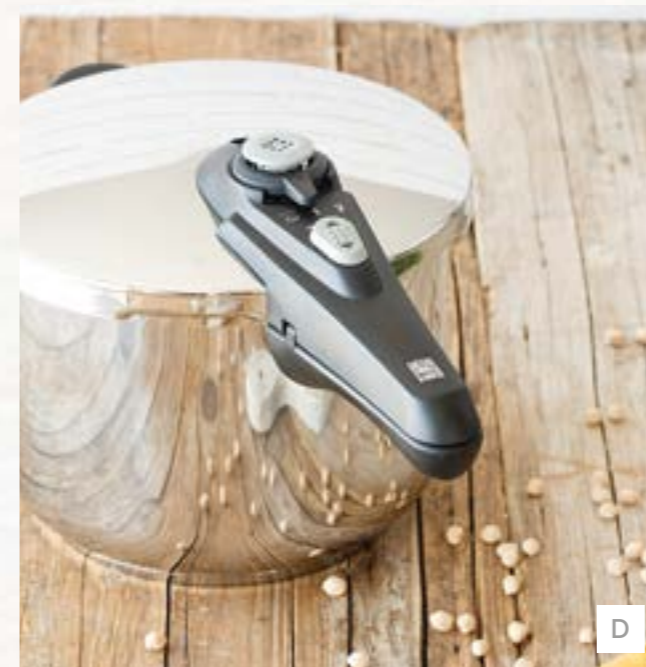

COLECCIÓN Collection	MATERIAL CUERPO Body material	TIPO Type	GAMA Set	SEGURIDAD Security	INDUCCIÓN Induction	TIPO DE CIERRE Closing type	CESTILLO Basket	NIVELES DE PRESIÓN Pressure levels	DESTACADO Highlights
A TEKNA	18/10 ACERO INOXIDABLE Stainless steel	SUPER RÁPIDA Super fast	4 L - 6 L - 7 L Set Dúo 4*7 Litros	3 SISTEMAS DE SEGURIDAD + 1 SISTEMA DE BLOQUEO DE APERTURA 3 Pressure safety system + 1 Opening blocking system	✓	BAYONETA Slide	✓	2 Niveles seleccionables de presión (Nivel 1: 60 Kpa / Nivel 2: 100 Kpa) Dispositivo de Despresurización. 2 selectable pressure levels (Nivel 1: 60 Kpa / Nivel 2: 100 Kpa) Depressurization Device.	Mango ergonómico que permite una fácil y práctica apertura sin renunciar a un innovador diseño. Ergonomic handle that allows easy and practical opening without sacrificing an innovative design.
B excellent	18/10 ACERO INOXIDABLE Stainless steel	SUPER RÁPIDA Super fast	4 L - 6 L - 7 L - 9 L Set Dúo 4*7 Litros	3 SISTEMAS DE SEGURIDAD + 1 SISTEMA DE BLOQUEO DE APERTURA 3 Pressure safety system + 1 Opening blocking system	✓	BAYONETA Slide	✓	2 Niveles seleccionables de presión (Nivel 1: 60 Kpa / Nivel 2: 100 Kpa) Dispositivo de Despresurización. 2 selectable pressure levels (Nivel 1: 60 Kpa / Nivel 2: 100 Kpa) Depressurization Device.	Reduce hasta un 70% de tiempo y ahorra energía respecto la cocción tradicional. Reduce up to 70% time and save energy compared to traditional cooking.
C ACTIVE PRO	18/10 ACERO INOXIDABLE Stainless steel	SUPER RÁPIDA Super fast	3L - 4L - 6 L - 7 L - 10 L Set Dúo 4*7 Litros	3 SISTEMAS DE SEGURIDAD + 1 SISTEMA DE BLOQUEO DE APERTURA 3 Pressure safety system + 1 Opening blocking system	✓	BAYONETA Slide	✓	2 Niveles seleccionables de presión (Nivel 1: 60 Kpa / Nivel 2: 100 Kpa) Dispositivo de Despresurización. 2 selectable pressure levels (Nivel 1: 60 Kpa / Nivel 2: 100 Kpa) Depressurization Device.	Active Pro es diseño, rapidez y seguridad unidos. Active Pro is design, speed and safety united.
D vitesse	18/10 ACERO INOXIDABLE Stainless steel	SUPER RÁPIDA Super fast	3 L - 4 L - 6 L - 7 L - 9 L Set Dúo 4*7 Litros	3 SISTEMAS DE SEGURIDAD + 1 SISTEMA DE BLOQUEO DE APERTURA 3 Pressure safety system + 1 Opening blocking system	✓	BAYONETA Slide	✓	2 Niveles seleccionables de presión (Nivel 1: 60 Kpa / Nivel 2: 100 Kpa) Dispositivo de Despresurización. 2 selectable pressure levels (Nivel 1: 60 Kpa / Nivel 2: 100 Kpa) Depressurization Device.	Eficacia y seguridad total para un nivel de cocina intensiva. Efficiency and total safety for an intensive cooking level.
E newSTAR	18/10 ACERO INOXIDABLE Stainless steel	RÁPIDA Fast	4 L - 6 L - 8 L 11 L	2 SISTEMAS DE SEGURIDAD + 1 SISTEMA DE BLOQUEO DE APERTURA (PUENTE) 2 Pressure safety system + 1 Opening blocking system (bridge)	✓	TRADICIONAL / PUENTE Traditional / Bridge	-	1 Nivel de presión (60 Kpa) 1 Pressure level (60 Kpa)	Diseño tradicional con la puesta a punto más contemporánea en seguridad, calidad y funcionamiento. Traditional design with the most contemporary set-up in safety, quality and performance.