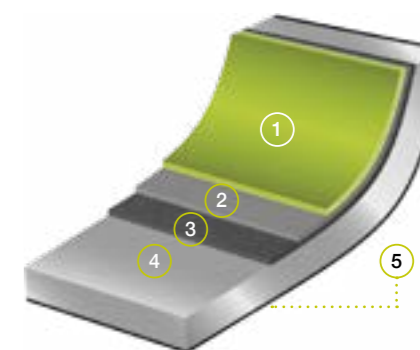

Non-deformable cast aluminum cook ware with a super-resistant, latest-generation, triple-layer Teflon™ Innovations non-stick coating, PFOA-free. The characteristics and shape of its stainless steel diffuser base promote heat absorption, resulting in a 20% reduction in the time to reach cooking temperature and energy consumption (Save Energy System).

Características técnicas

- Gran antiadherencia y sin PFOA
- Cocina con poco aceite
- Sistema de ahorro energético Full Induction
- Máximo rendimiento del calor
- Fondo de gran espesor de 5,5 mm
- Mango ergonómico para un agarre perfecto
- Tapa de cristal templado
- Apta para todo tipo de cocinas, incluida inducción
- Fácil limpieza interior y exterior
- Apta para lavavajillas

Technical features

- Excellent non-stick properties and PFOA free
- Fat free cooking
- Full Induction Energy Saving System
- Maximum heat output
- Very thick 5,5 mm base
- Ergonomic handle for a perfect hold
- Tempered glass lid
- Suitable for all kind of cooktops, including induction
- Easy inside and outside cleaning
- Dishwasher safe

Una colección ideal para el día a día en tu cocina

Ideal collection for daily use in your kitchen

1. Capa de máxima antiadherencia sin PFOA
  Maximum non-stick layer PFOA free
2. Capa intermedia de refuerzo
  Reinforced midcoat
3. Capa de anclaje y refuerzo con mineral duro
  Hard mineral fixing layer reinforcement
4. Fundición de aluminio indeformable
  Undeformable cast aluminum
5. Capa antiadherente externa
  Non-stick outside coating