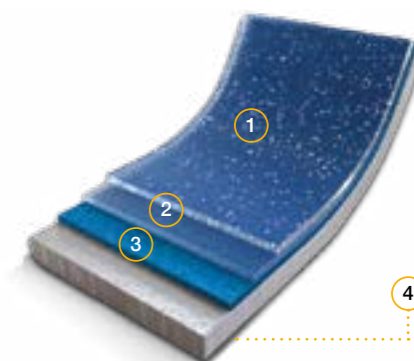

1. 1 Capa de máxima antiadherencia sin PFOA
   Maximum non-stick layer PFOA free
2. 2 Capa de anclaje y refuerzo con mineral duro
   Hard mineral fixing layer reinforcement
3. 4 Fundición de aluminio indeformable
   Undeformable cast aluminum
4. 5 Capa antiadherente externa
   Non-stick outside coating

Ligereza sin perder robustez

Lightness without losing strength