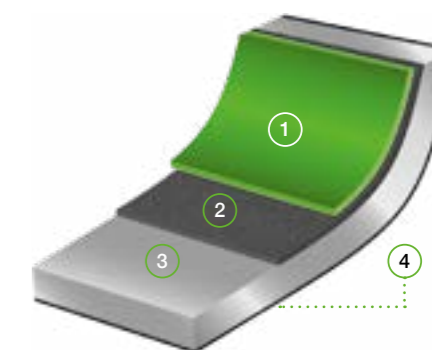

De diseño moderno y elegante, la colección cuenta con una amplia gama de productos y la mejor relación calidad/precio del mercado.

Non-deformable cast aluminum cookware with a super-resistant, latest-generation, triple-layer Teflon™ Innovations non-stick coating, PFOA-free. Its diffuser base allows for maximum heat efficiency, resulting in lower energy consumption.

With a modern and elegant design, the collection features a wide range of products and the best quality/price ratio in the market.

Características técnicas

- Gran antiadherencia y sin PFOA
- Cocina con poco aceite
- Mayor aprovechamiento de la energía
- Fondo de gran espesor de 5,5 mm
- Sistema de ahorro energético Full Induction
- Apta para todo tipo de cocinas, incluida inducción
- Fácil limpieza interior y exterior
- Apta para lavavajillas
- Asas de silicona desmontables, de tacto suave y agradable
- Mango ergonómico con inserción en silicona que facilita un agarre perfecto

Technical features

- Excellent non-stick properties and PFOA free
- Fat free cooking
- Maximum heat output
- Very thick 5,5 mm base
- Full Induction Energy Saving System
- Suitable for all kind of cooktops, including induction
- Easy inside and outside cleaning
- Dishwasher safe
- Removable silicone mitts. Soft and easy handling.
- Ergonomic handle with silicone insert for a perfect grip and use

- ① Capa de máxima antiadherencia sin PFOA
  Maximum non-stick layer PFOA free
- ② Capa de anclaje y refuerzo con mineral duro
  Hard mineral fixing layer reinforcement
- ④ Fundición de aluminio indeformable
  Undeformable cast aluminum
- ⑤ Capa antiadherente externa
  Non-stick outside coating