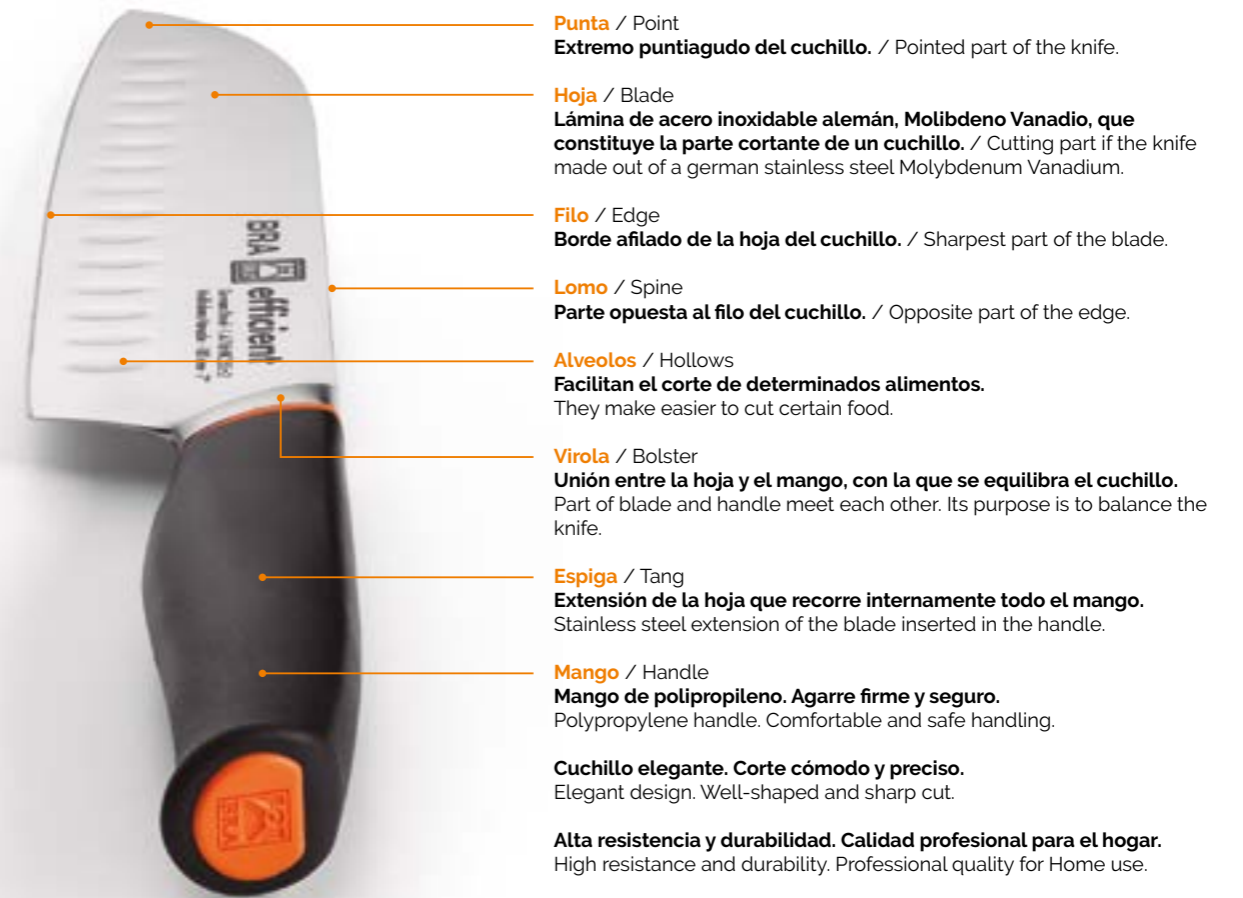

Punta / Point
Extremo puntiagudo del cuchillo. / Pointed part of the knife.

Hoja / Blade
Lámina de acero inoxidable alemán, Molibdeno Vanadio, que constituye la parte cortante de un cuchillo. / Cutting part if the knife made out of a german stainless steel Molybdenum Vanadium.

Filo / Edge
Borde afilado de la hoja del cuchillo. / Sharpest part of the blade.

Lomo / Spine
Parte opuesta al filo del cuchillo. / Opposite part of the edge.

Alveolos / Hollows
Facilitan el corte de determinados alimentos.
They make easier to cut certain food.

Virola / Bolster
Unión entre la hoja y el mango, con la que se equilibra el cuchillo.
Part of blade and handle meet each other. Its purpose is to balance the knife.

Espiga / Tang
Extensión de la hoja que recorre internamente todo el mango.
Stainless steel extension of the blade inserted in the handle.

Mango / Handle
Mango de polipropileno. Agarre firme y seguro.
Polypropylene handle. Comfortable and safe handling.

Cuchillo elegante. Corte cómodo y preciso.
Elegant design. Well-shaped and sharp cut.

Alta resistencia y durabilidad. Calidad profesional para el hogar.
High resistance and durability. Professional quality for Home use.