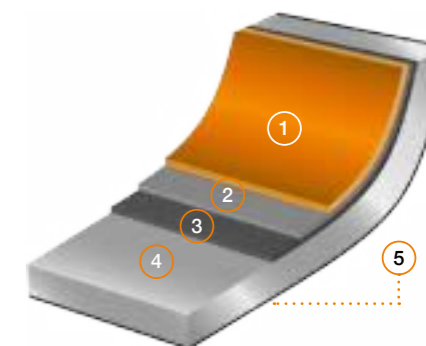

1. Capa de máxima antiadherencia sin PFOA
  Maximum non-stick layer PFOA free
2. Capa intermedia de refuerzo
  Reinforced midcoat
3. Capa de anclaje y refuerzo con mineral duro
  Hard mineral fixing layer reinforcement
4. Fundición de aluminio indeformable
  Undeformable cast aluminum
5. Capa antiadherente externa
  Non-stick outside coating