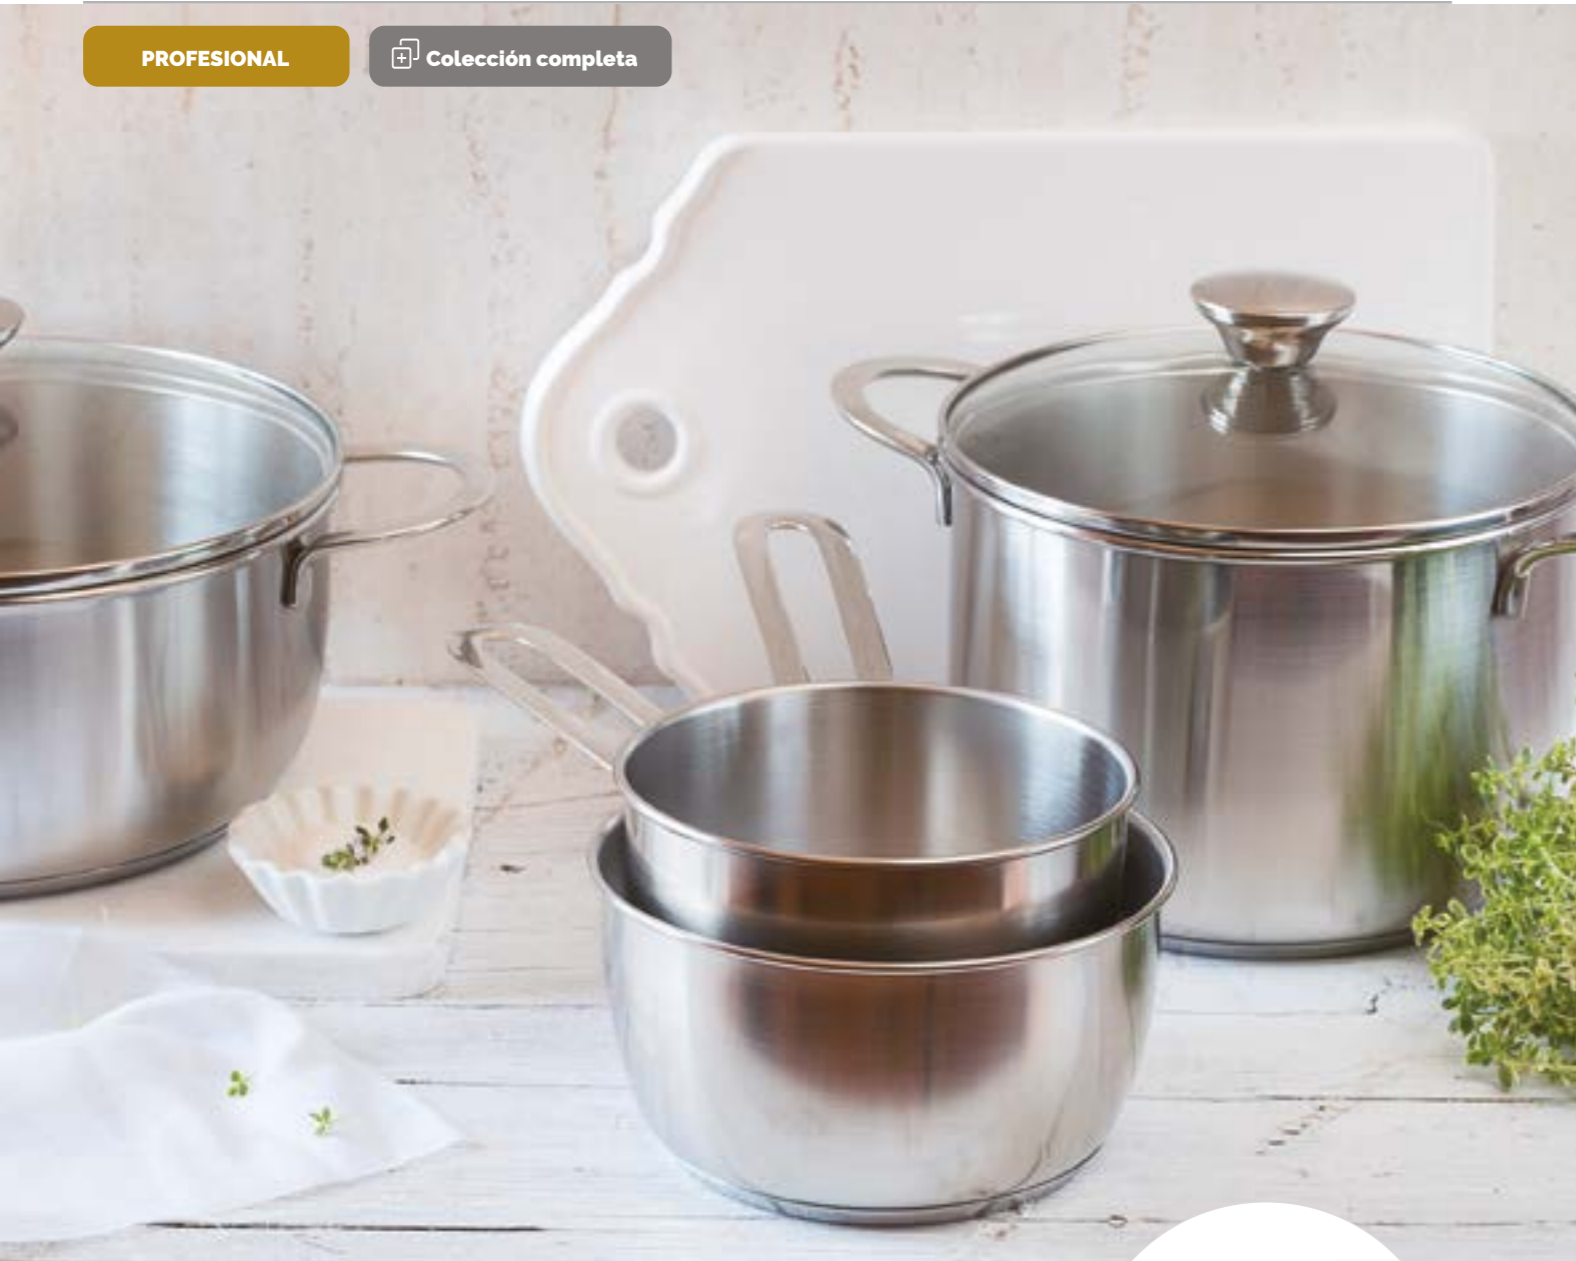

### MENAJE 5 PIEZAS 5 pieces cookware set

Composición Menaje 5 piezas:  
Cacerola con tapa Ø 20 y Ø 24 cm, Olla  
con tapa Ø 20 y Ø 24 cm y Cazo Ø 14 cm.

Ref. A399908 | EAN 8411796083764

1

CACEROLA CON TAPA  
Casserole with lid