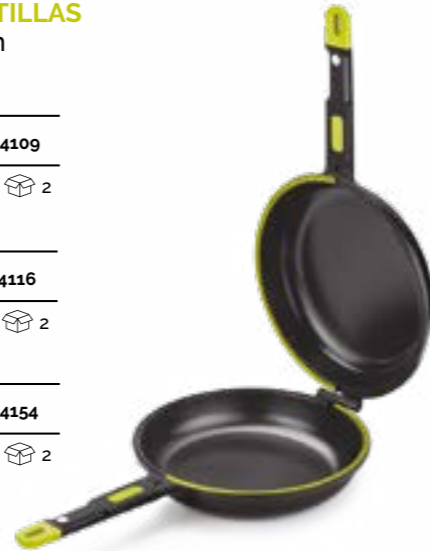

**SARTÉN DOBLE TORTILLAS**  
Omelette double-pan

Ø20 cm		Ø24 cm		Ø26 cm	
Ref. A491463	EAN 8411796114109	Ref. A491465	EAN 8411796114116	Ref. A491466	EAN 8411796114154
14 cm	2	17 cm	2	19 cm	2

ALUMINIO FUNDIDO  
Cast aluminum