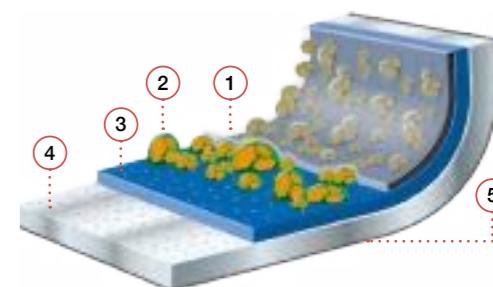

1. 1 Revestimiento premium sin PFOA
   Premium coating PFOA free
2. 2 Revestimiento reforzado con silicio de carbono.
   Capa de máxima antiadherencia
   Reinforced midcoat with silicon carbon formations.
   Maximum non-stick layer
3. 3 Base que incorpora refuerzos cerámicos
   Primer incorporating ceramic
4. 4 Aluminio fundido indeformable con la mejora MetalTec
   Undeformable cast aluminum with MetalTec enhancement
5. 5 Capa antiadherente externa
   Non-stick outside coating