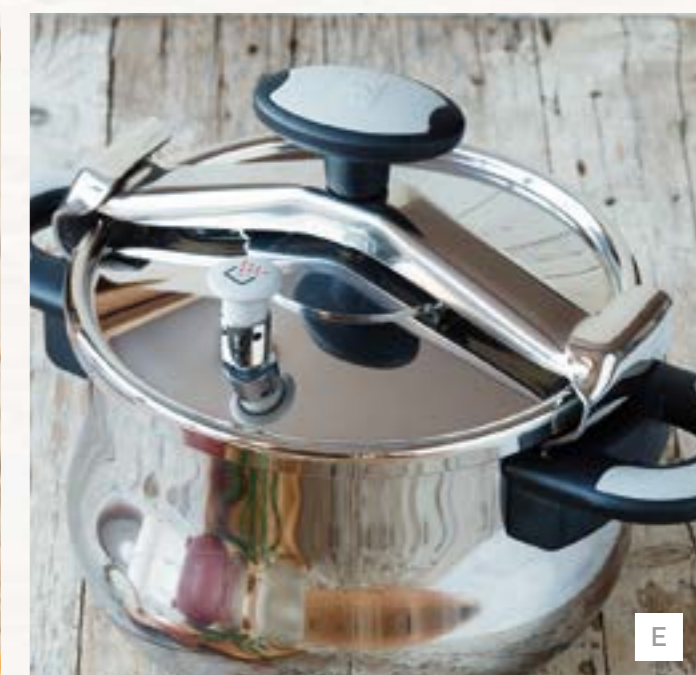

COLECCIÓN Collection	MATERIAL CUERPO Body material	TIPO Type	GAMA Set	SEGURIDAD Security	INDUCCIÓN Induction	TIPO DE CIERRE Closing type	CESTILLO Basket	NIVELES DE PRESIÓN Pressure levels	DESTACADO Highlights
A TEKNA	18/10 ACERO INOXIDABLE Stainless steel	SUPER RÁPIDA Super fast	4 L - 6 L - 7 L Set Dúo 4*7 Litros	3 SISTEMAS DE SEGURIDAD + 1 SISTEMA DE BLOQUEO DE APERTURA 3 Pressure safety system + 1 Opening blocking system	✓	BAYONETA Slide	✓	2 Niveles seleccionables de presión (Nivel 1: 60 Kpa / Nivel 2: 100 Kpa) Dispositivo de Despresurización. 2 selectable pressure levels (Nivel 1: 60 Kpa / Nivel 2: 100 Kpa) Depressurization Device.	Mango ergonómico que permite una fácil y práctica apertura sin renunciar a un innovador diseño. Ergonomic handle that allows easy and practical opening without sacrificing an innovative design.
B excellent	18/10 ACERO INOXIDABLE Stainless steel	SUPER RÁPIDA Super fast	4 L - 6 L - 7 L - 9 L Set Dúo 4*7 Litros	3 SISTEMAS DE SEGURIDAD + 1 SISTEMA DE BLOQUEO DE APERTURA 3 Pressure safety system + 1 Opening blocking system	✓	BAYONETA Slide	✓	2 Niveles seleccionables de presión (Nivel 1: 60 Kpa / Nivel 2: 100 Kpa) Dispositivo de Despresurización. 2 selectable pressure levels (Nivel 1: 60 Kpa / Nivel 2: 100 Kpa) Depressurization Device.	Reduce hasta un 70% de tiempo y ahorra energía respecto la cocción tradicional. Reduce up to 70% time and save energy compared to traditional cooking.
C ACTIVE PRO	18/10 ACERO INOXIDABLE Stainless steel	SUPER RÁPIDA Super fast	3L - 4L - 6 L - 7 L - 10 L Set Dúo 4*7 Litros	3 SISTEMAS DE SEGURIDAD + 1 SISTEMA DE BLOQUEO DE APERTURA 3 Pressure safety system + 1 Opening blocking system	✓	BAYONETA Slide	✓	2 Niveles seleccionables de presión (Nivel 1: 60 Kpa / Nivel 2: 100 Kpa) Dispositivo de Despresurización. 2 selectable pressure levels (Nivel 1: 60 Kpa / Nivel 2: 100 Kpa) Depressurization Device.	Active Pro es diseño, rapidez y seguridad unidos. Active Pro is design, speed and safety united.
D vitesse	18/10 ACERO INOXIDABLE Stainless steel	SUPER RÁPIDA Super fast	3 L - 4 L - 6 L - 7 L - 9 L Set Dúo 4*7 Litros	3 SISTEMAS DE SEGURIDAD + 1 SISTEMA DE BLOQUEO DE APERTURA 3 Pressure safety system + 1 Opening blocking system	✓	BAYONETA Slide	✓	2 Niveles seleccionables de presión (Nivel 1: 60 Kpa / Nivel 2: 100 Kpa) Dispositivo de Despresurización. 2 selectable pressure levels (Nivel 1: 60 Kpa / Nivel 2: 100 Kpa) Depressurization Device.	Eficacia y seguridad total para un nivel de cocina intensiva. Efficiency and total safety for an intensive cooking level.
E newSTAR	18/10 ACERO INOXIDABLE Stainless steel	RÁPIDA Fast	4 L - 6 L - 8 L 11 L	2 SISTEMAS DE SEGURIDAD + 1 SISTEMA DE BLOQUEO DE APERTURA (PUENTE) 2 Pressure safety system + 1 Opening blocking system (bridge)	✓	TRADICIONAL / PUENTE Traditional / Bridge	-	1 Nivel de presión (60 Kpa) 1 Pressure level (60 Kpa)	Diseño tradicional con la puesta a punto más contemporánea en seguridad, calidad y funcionamiento. Traditional design with the most contemporary set-up in safety, quality and performance.