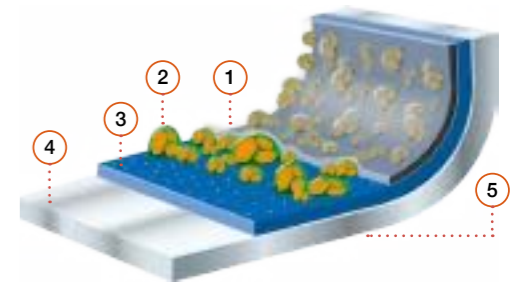

Non-deformable cast aluminum cookware with ultra-durable Teflon™ Profile non-stick coating, allowing the use of metal utensils.

The ECO+ logo guarantees maximum respect for the environment, as it is PFOA-free.

Excellent non-stick protection and extreme resistance to scratching and abrasion. Efficient Plus represents the ultimate in kitchen performance and will delight the most demanding chefs.

Características técnicas

- Gran antiadherencia y sin PFOA
- Extraordinaria resistencia al rayado
- Sistema de ahorro energético Full Induction
- Fondo de gran espesor de 6 mm
- Tapa de vidrio templado con válvula y aro de silicona anti-impactos desmontable
- Máximo rendimiento del calor
- Cocina con poco aceite
- Menaje apto para el horno (sin tapa) hasta 220°C
- Apta para todo tipo de cocinas, incluida inducción
- Fácil limpieza interior y exterior

Technical features

- Great non-stickness and PFOA free
- Extraordinary scratch resistance
- Full Induction energy saving system
- Very thick 6 mm base
- Removable tempered glass lid with valve and anti-impact silicone ring
- Maximum heat output
- Fat free cooking
- Cookware suitable for the oven (without lid) up to 220°C
- Suitable for all kind of cooktops, including induction
- Easy inside and outside cleaning

1. 1 Revestimiento premium sin PFOA
   Premium coating PFOA free
2. 2 Revestimiento reforzado con silicio de carbono.
   Capa de máxima antiadherencia
   Reinforced midcoat with silicon carbon formations.
   Maximum non-stick layer
3. 3 Base que incorpora refuerzos cerámicos
   Primer incorporating ceramic
4. 4 Aluminio fundido indeformable
   Undeformable cast aluminum
5. 5 Capa antiadherente externa
   Non-stick outside coating