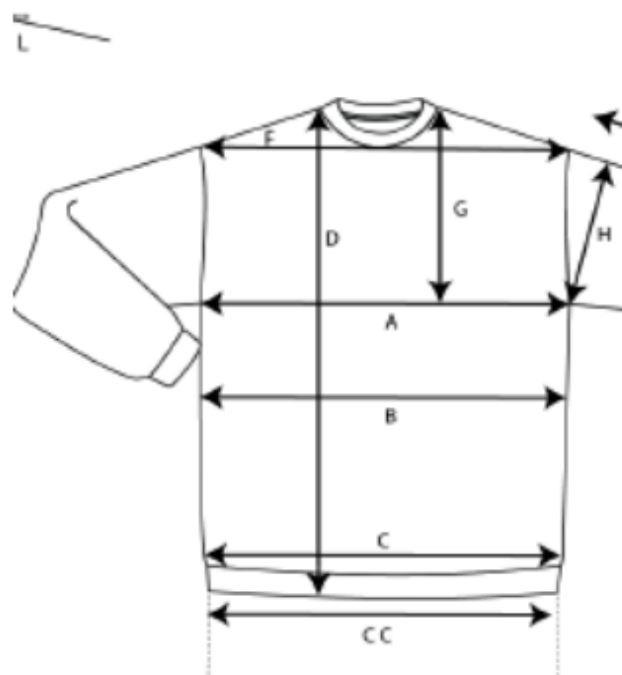

# BASIC HOODIE

| Mål |                       | XS          | S     | M           | L     | XL    | 2XL   | 3XL   | 4XL   | 5XL   |
|-----|-----------------------|-------------|-------|-------------|-------|-------|-------|-------|-------|-------|
| A   | ½ Chest               | 45 cm       | 50 cm | 54 cm       | 59 cm | 64 cm | 69 cm | 75 cm | 81 cm | 87 cm |
| C   | ½ Bottom<br>above rib | 43 cm       | 48 cm | 52 cm       | 57 cm | 61 cm | 65 cm | 69 cm | 73 cm | 77 cm |
| CC  | ½ Bottom<br>Relaxed   | 39,50<br>cm | 43 cm | 45,50<br>cm | 49 cm | 51 cm | 53 cm | 55 cm | 57 cm | 59 cm |
| D   | Bodylength            | 66 cm       | 69 cm | 72 cm       | 75 cm | 78 cm | 80 cm | 82 cm | 84 cm | 86 cm |