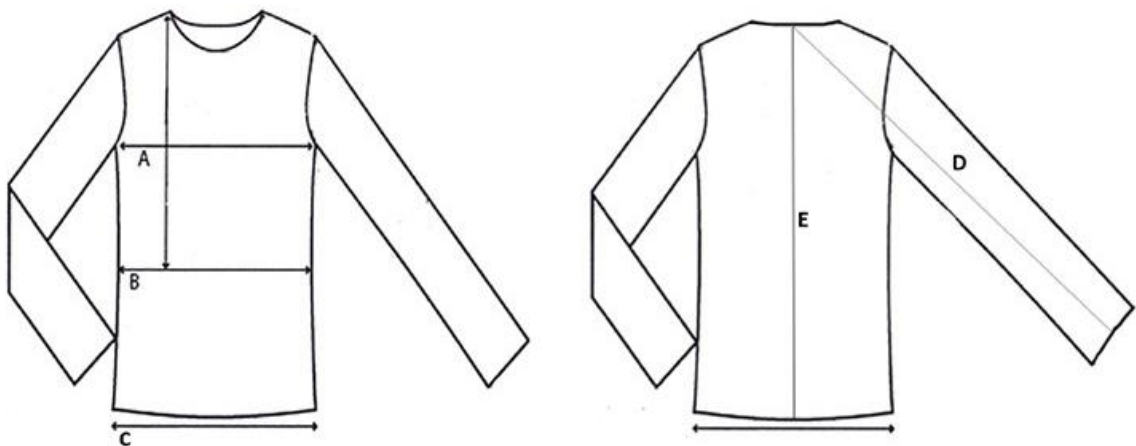

MÅLESKJEMA

PREMIUM BURGUNDER HOOD MED ZIP

Mål:	Størrelse:	XXS	XS	S	M	L	XL	XXL	3XL	4XL
A) 1/2 Chest		48	51	54	57	60	63	66	69	72
C) 1/2 Bottom		38	40,5	43	45,5	48	50,5	53	55,5	58
D) Sleeve Length from CB		79	82	85	88	91	93	95	97	99
E) CB Body Length		64	66	68	70	72	74	76	78	80