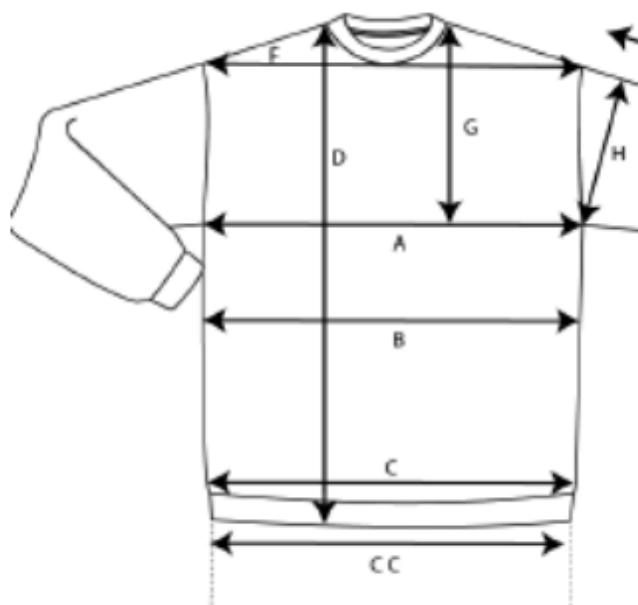

MÅLESKJEMA

CREWNECK

Mål		XS	S	M	L	XL	2XL	3XL	4XL	5XL
A	½ Chest	45 cm	50 cm	54 cm	59 cm	64 cm	69 cm	75 cm	81 cm	87 cm
C	½ Bottom above rib	43 cm	48 cm	52 cm	57 cm	61 cm	65 cm	69 cm	73 cm	77 cm
CC	½ Bottom Relaxed	39,50 cm	43 cm	45,50 cm	49 cm	51 cm	53 cm	55 cm	57 cm	59 cm
D	Bodylength	66 cm	69 cm	72 cm	75 cm	78 cm	80 cm	82 cm	84 cm	86 cm