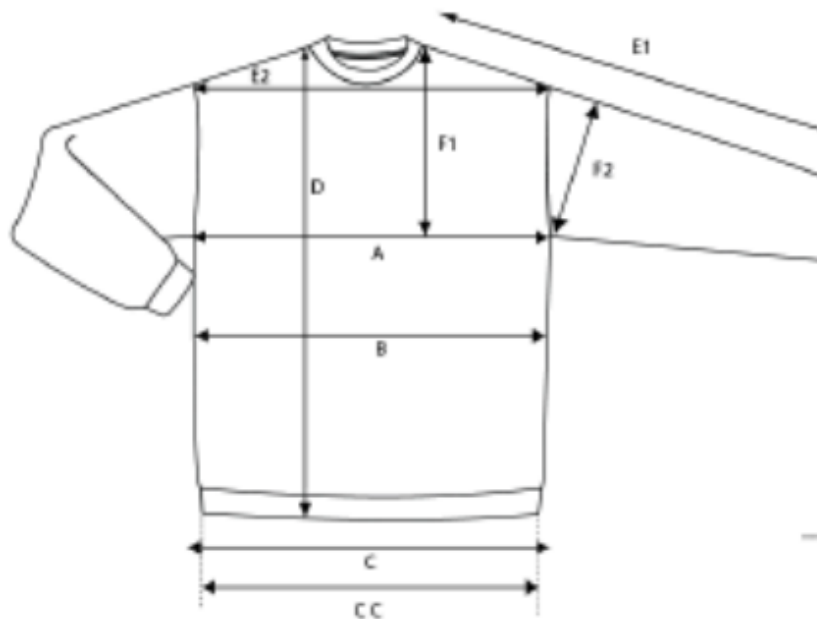

MÅLESKJEMA

HOODIE MED ZIP HERRE

Mål		XS	S	M	L	XL	2XL	3XL	4XL	5XL
A	Body Length	64 cm	67 cm	70 cm	73 cm	76 cm	79 cm	82 cm	85 cm	88 cm
B	½ Chest	46 cm	50 cm	54 cm	59 cm	64 cm	69 cm	75 cm	81 cm	87 cm
	½ Bottom	44 cm	48 cm	52 cm	57 cm	62 cm	67 cm	70 cm	76 cm	82 cm