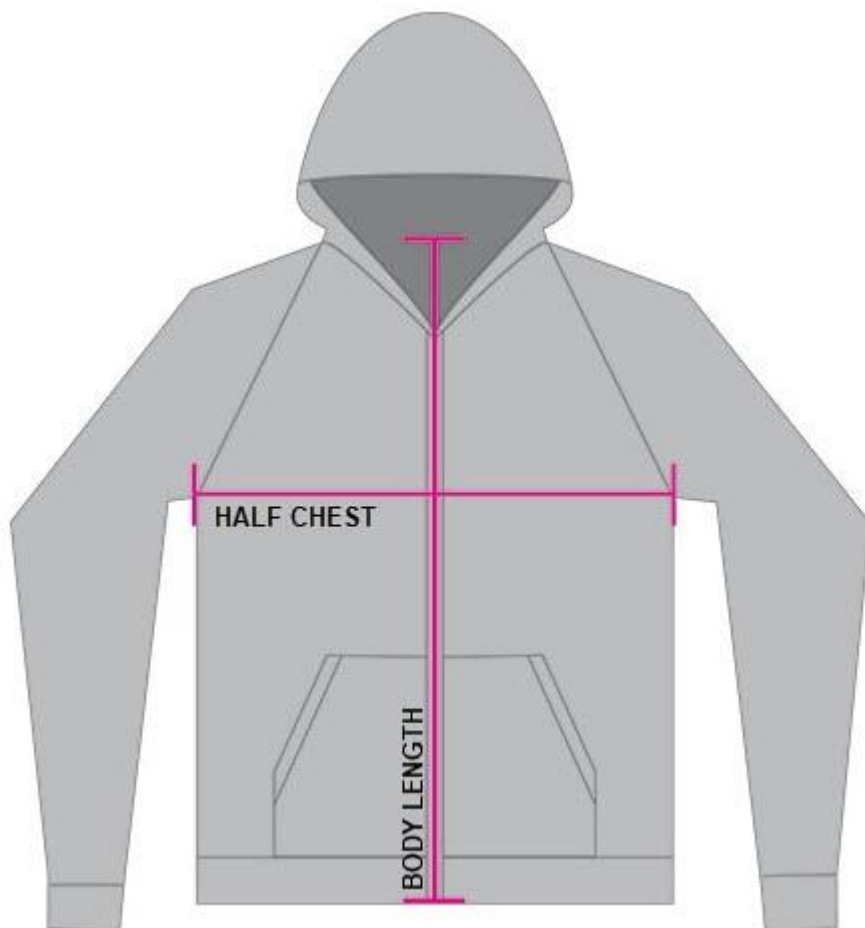

MÅLESKJEMA
ORIGINAL HOODIE