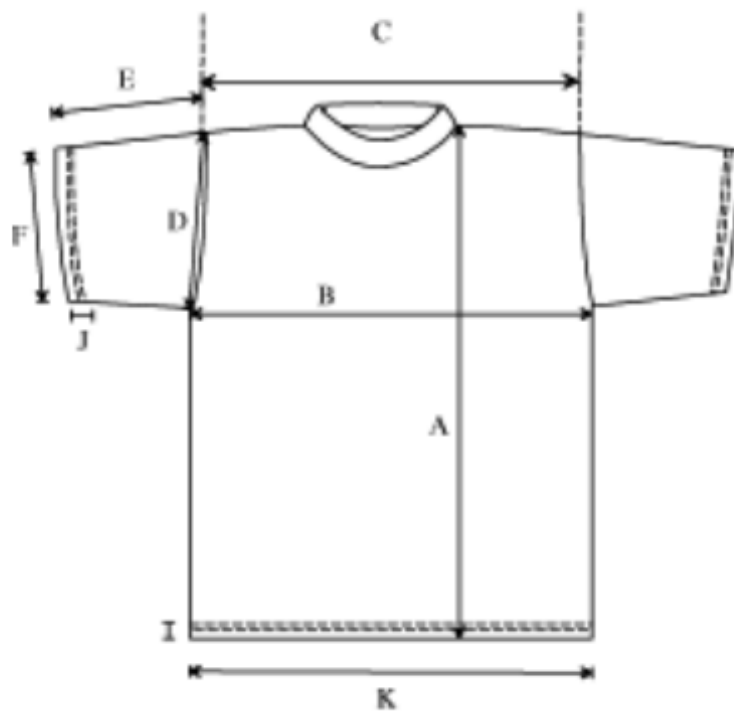

MÅLESKJEMA

T-SHIRT UNISEX

Mål	XS	S	M	L	XL	2XL	3XL	4XL
A Body Length	69 cm	72 cm	75 cm	78 cm	81 cm	83 cm	85 cm	87 cm
B ½ Chest	45 cm	49 cm	53 cm	57 cm	61 cm	65 cm	69 cm	73 cm
K ½ Bottom	45 cm	49 cm	53 cm	57 cm	61 cm	65 cm	69 cm	73 cm