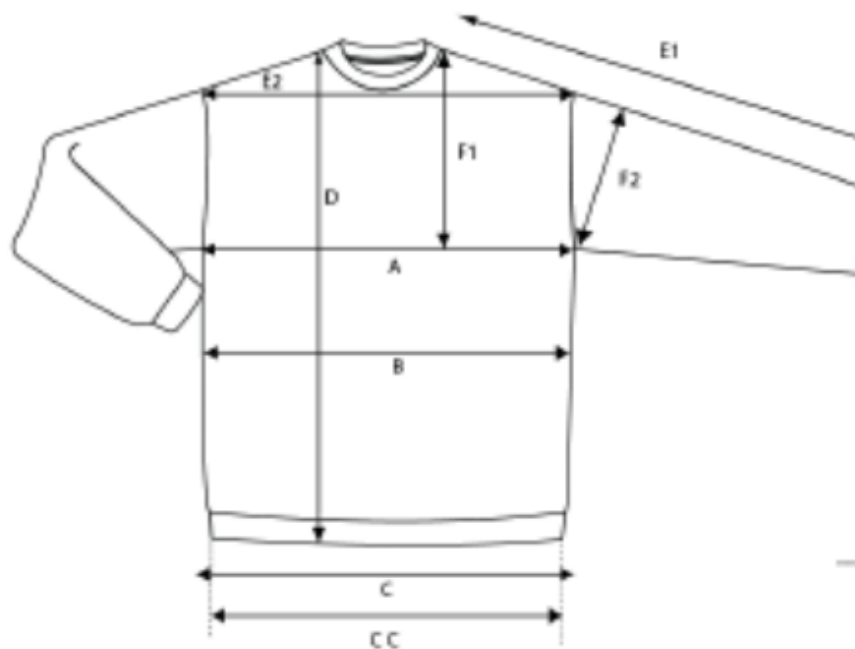

MÅLESKJEMA

HOODIE MED ZIP DAME

Mål		XS	S	M	L	XL				
D	Body Length	59 cm	61 cm	63 cm	65 cm	67 cm				
A	½ Chest	44 cm	47 cm	50 cm	55 cm	60 cm				
C	½ Bottom	44 cm	47 cm	50 cm	50 cm	60 cm