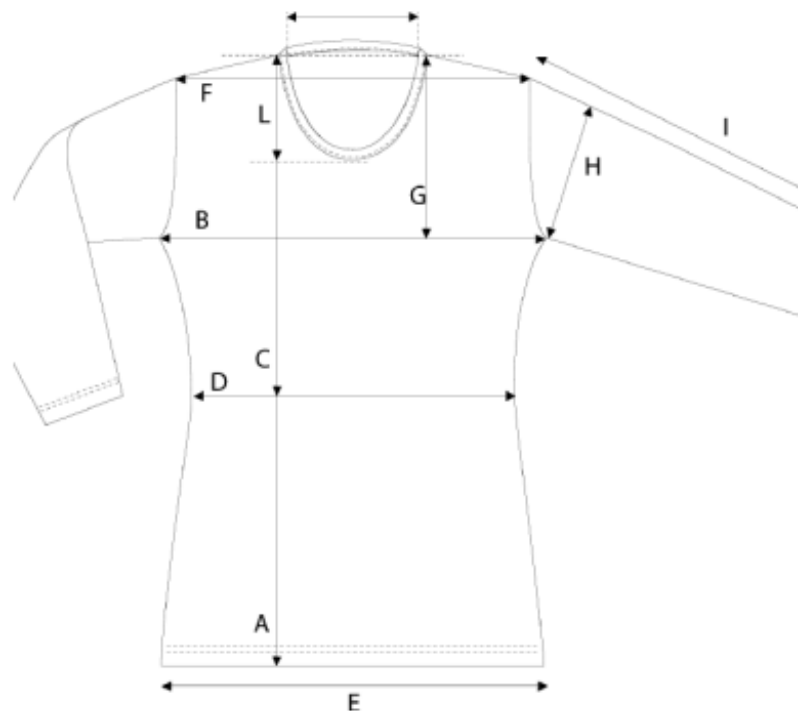

MÅLESKJEMA

LONGSLEEVE DAME

Mål		S	M	L	XL	2XL	3XL
A	Body Length	65 cm	66 cm	67 cm	68 cm	70 cm	72 cm
B	½ Chest	45 cm	47 cm	49 cm	51 cm	55 cm	59 cm
D	½ Waist	39 cm	41 cm	43 cm	45 cm	49 cm	53 cm
E	½ Bottom	45 cm	47 cm	49 cm	51 cm	55 cm	59 cm