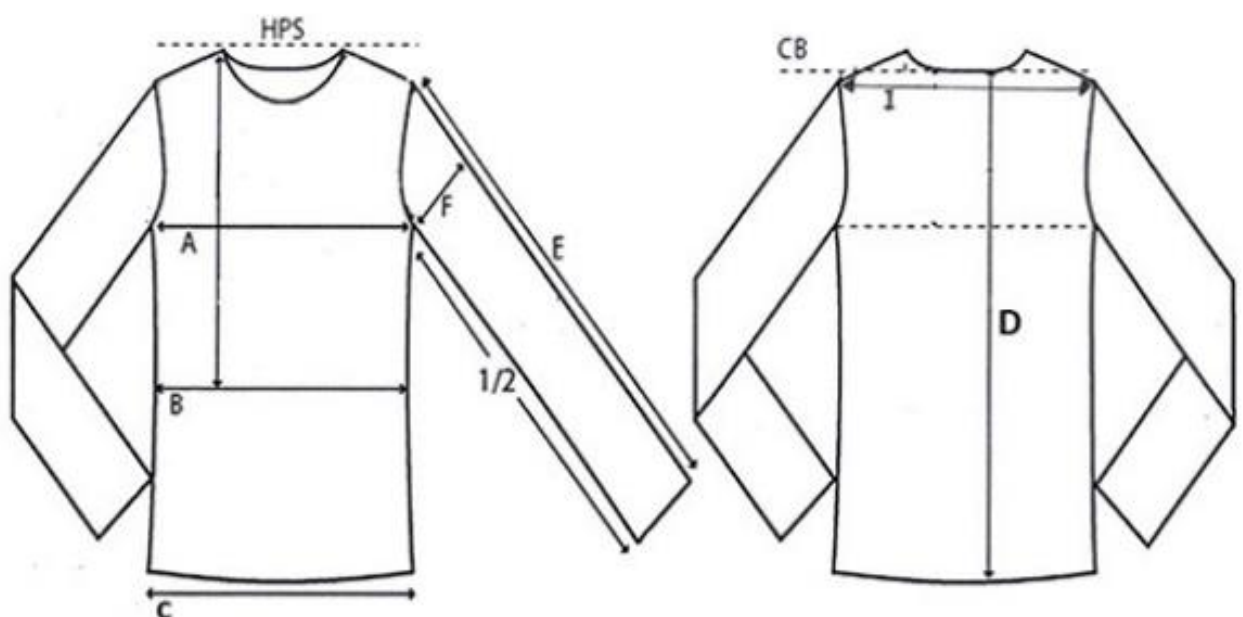

MÅLESKJEMA

PARKAS UNISEX TRACKER (SORT+REFLEKSGRÅ)

Mål:	Sterrelse:	XXS	XS	S	M	L	XL	XXL	3XL
A) 1/2 Chest (Bryst)		57	59	61	63	65	67	69	71
C) 1/2 Bottom		57	59	61	63	65	67	69	71
E) Sleeve Length		64	67	68	69	71	72	73	73
D) CB Length		83	85	86	87	88	89	90	91