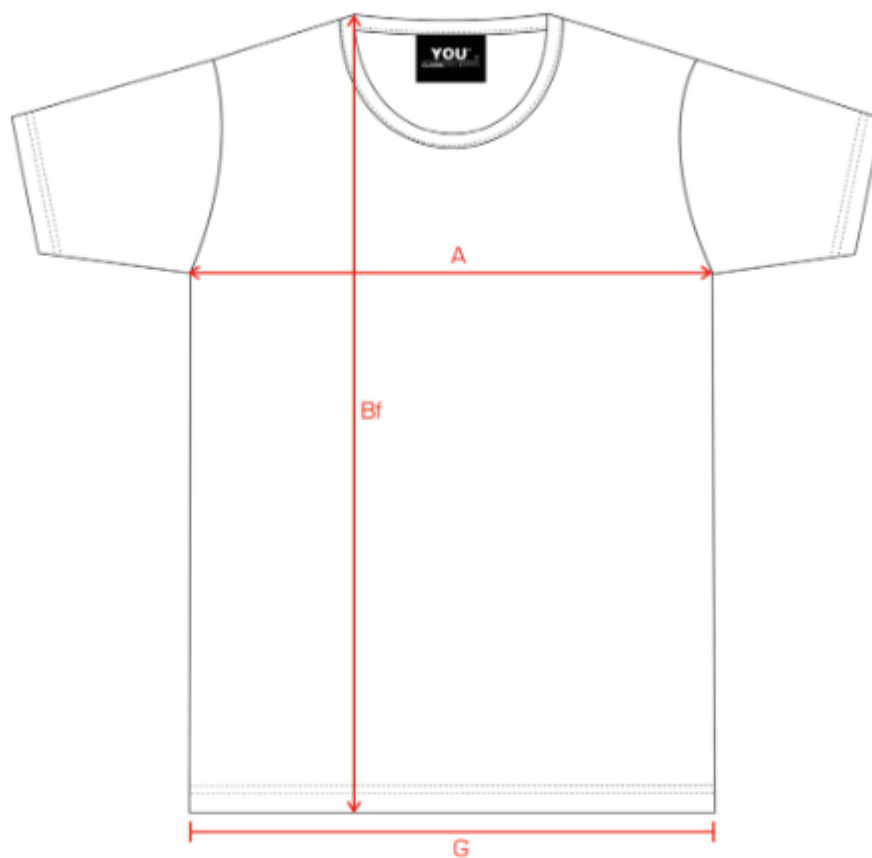

Premium Russegenser

HOODIE

		XS	S	M	L	XL	XXL
A	1/2 BRYST	49	52	55	58	61	64
B	KROPPSLENGDE	64	67	70	73	76	79
C	ARMLENGDE FRA MIDT PÅ NAKKEN	78	82	86	90	94	96

Premium Zip

ZIP-HOODIE

		XS	S	M	L	XL	XXL
A	1/2 BRYST	49	52	55	58	61	64
B	KROPPSLENGDE	62	65	68	71	74	77
C	ARMLENGDE FRA MIDT PÅ NAKKEN	76	80	84	88	92	94

Klassisk Russegenser

Mål:	Størrelse:	XS	S	M	L	XL	XXL	3XL	4XL
A) ½ Back		47	52	55	58	61	64	67	70
B) Body Length		70	72	73	74	76	78	80	82
C) Bottom		40	43	46	49	52	55	58	61
D) Sleeve Length		79	81	83	85	87	89	91	93

YOU BRANDS

3801 CLASSIC SWEATSHIRT

SIZE/CM		S	M	L	XL	XXL	3XL	4XL	5XL	6XL
BRYST	A	56	59	62	65	69	72	75	78	82
LENGDE	B,b	72,5	74,5	76,5	79,5	82,5	85,5	88.5	90.5	92.5

T-Shirt Unisex

SIZE/CM		XS	S	M	L	XL	XXL	3XL	4XL	5XL	6XL
BRYST	A	48	51	54	57	61	64	67	71	76	84
MIDJE	G	48	51	54	57	61	64	67	71	76	84
LENGDE	Bf	64	68	71	74	77	82	85	87	90	93

Unisex-

	XXS	XS	S	M	L	XL	XXL	XXXL
HIP LENGTH (including waistband)	96	96	98	100	102	104	106	108
WAIST WIDTH (fabric - relaxed)	38	40	42	44	46	48	50	52
WAISTBAND RIB/ELASTIC WIDTH on TOP (relaxed)	34	36	38	40	42	44	46	48