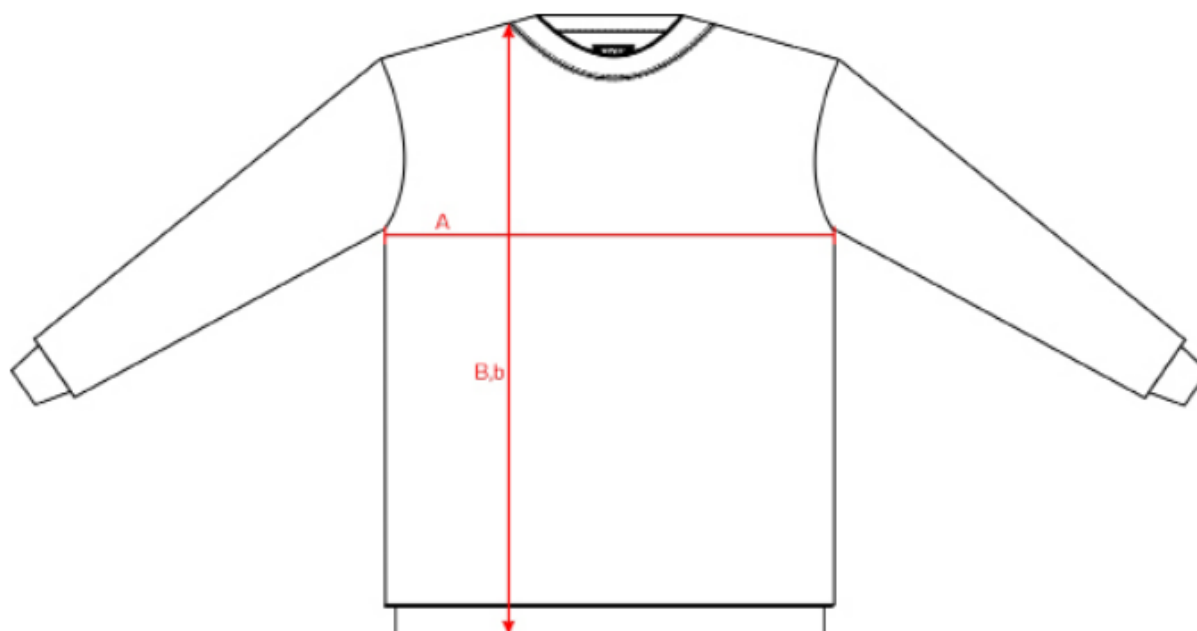

YOU BRANDS

3801 CLASSIC SWEATSHIRT

SIZE/CM		S	M	L	XL	XXL	3XL	4XL	5XL	6XL
BRYST	A	56	59	62	65	69	72	75	78	82
LENGDE	B,b	72,5	74,5	76,5	79,5	82,5	85,5	88.5	90.5	92.5