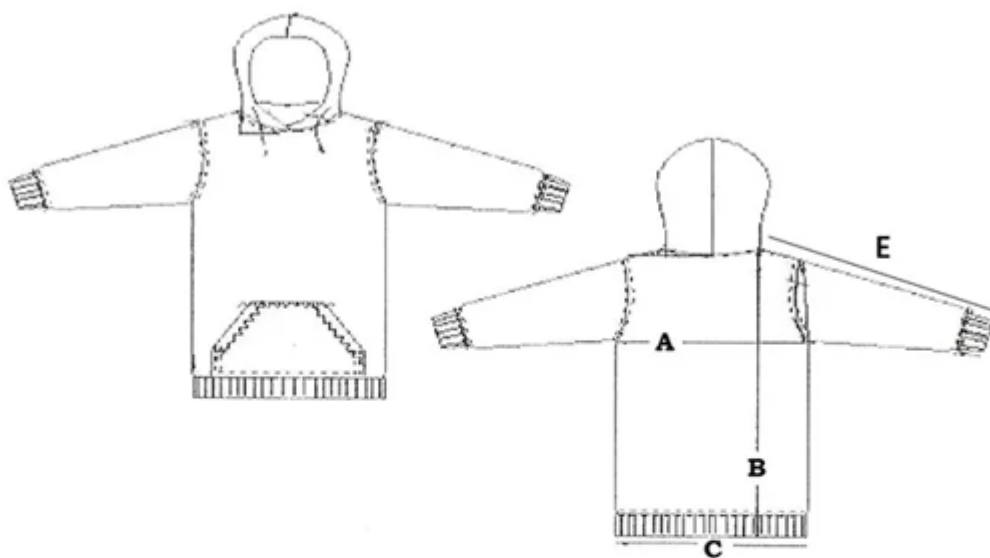

Premium Russegenser

HOODIE

		XS	S	M	L	XL	XXL
A	1/2 BRYST	49	52	55	58	61	64
B	KROPPSLENGDE	64	67	70	73	76	79
C	ARMLENGDE FRA MIDT PÅ NAKKEN	78	82	86	90	94	96

Premium Zip

ZIP-HOODIE

		XS	S	M	L	XL	XXL
A	1/2 BRYST	49	52	55	58	61	64
B	KROPPSLENGDE	62	65	68	71	74	77
C	ARMLENGDE FRA MIDT PÅ NAKKEN	76	80	84	88	92	94

Klassisk Russegenser

Mål:	Størrelse:	XS	S	M	L	XL	XXL	3XL	4XL
A) ½ Back		47	52	55	58	61	64	67	70
B) Body Length		70	72	73	74	76	78	80	82
C) Bottom		40	43	46	49	52	55	58	61
D) Sleeve Length		79	81	83	85	87	89	91	93

YOU BRANDS

3801 CLASSIC SWEATSHIRT

SIZE/CM		S	M	L	XL	XXL	3XL	4XL	5XL	6XL
BRYST	A	56	59	62	65	69	72	75	78	82
LENGDE	B,b	72,5	74,5	76,5	79,5	82,5	85,5	88.5	90.5	92.5

T-Shirt Unisex

SIZE/CM		XS	S	M	L	XL	XXL	3XL	4XL	5XL	6XL
BRYST	A	48	51	54	57	61	64	67	71	76	84
MIDJE	G	48	51	54	57	61	64	67	71	76	84
LENGDE	Bf	64	68	71	74	77	82	85	87	90	93