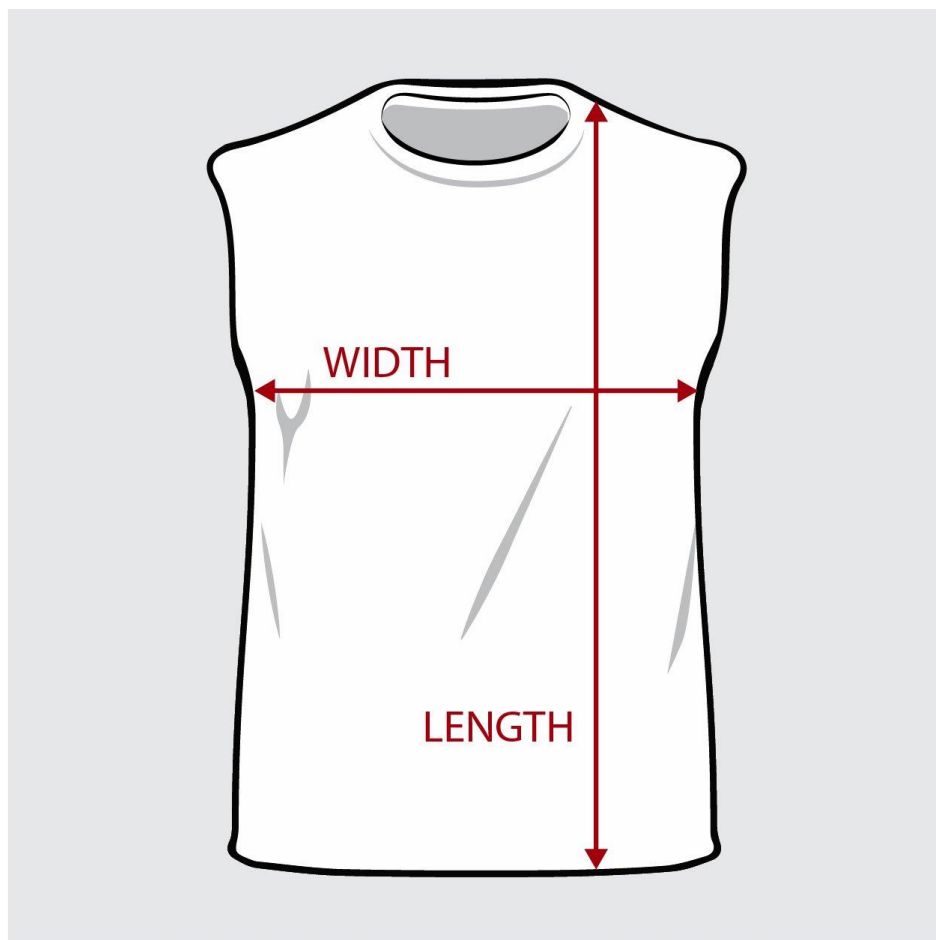

Unisex-

	XXS	XS	S	M	L	XL	XXL	XXXL
HIP LENGTH (including waistband)	96	96	98	100	102	104	106	108
WAIST WIDTH (fabric - relaxed)	38	40	42	44	46	48	50	52
WAISTBAND RIB/ELASTIC WIDTH on TOP (relaxed)	34	36	38	40	42	44	46	48

Longsleeve herre

029033 Basic-T LS

Mål		XS	S	M	L	XL	2XL	3XL	4XL
A	Body Length	63 cm	66 cm	69 cm	72 cm	75 cm	79 cm	83 cm	87 cm
B	½ Chest	42 cm	46 cm	50 cm	54 cm	58 cm	64 cm	70 cm	76 cm
D	½ Bottom	42 cm	46 cm	50 cm	54 cm	58 cm	64 cm	70 cm	76 cm

Longsleeve dame

029034 Basic-T LS Ladies

Mål		XS	S	M	L	XL	2XL		
A	Body Length	60 cm	62 cm	64 cm	66 cm	69 cm	72 cm		
B	½ Chest	41 cm	44 cm	47 cm	51 cm	55 cm	60 cm		
D	½ Bottom	42 cm	45 cm	48 cm	52 cm	56 cm	61 cm		

Singlet

Mål:	Størrelser:		S	M	L	XL	XXL
Body length			70	72	74	76	78
1/2 Chest			42	46	52	58	64

Parkas unisex

PARKA

		XS	S	M	L	XL	XXL
A	BRYSTOMKRETS	114	118	122	126	130	134
B	KROPPSLENGDE	78	82	86	90	94	98
C	ARMLENGDE FRA SKULDEREN	64	66	68	70	72	74