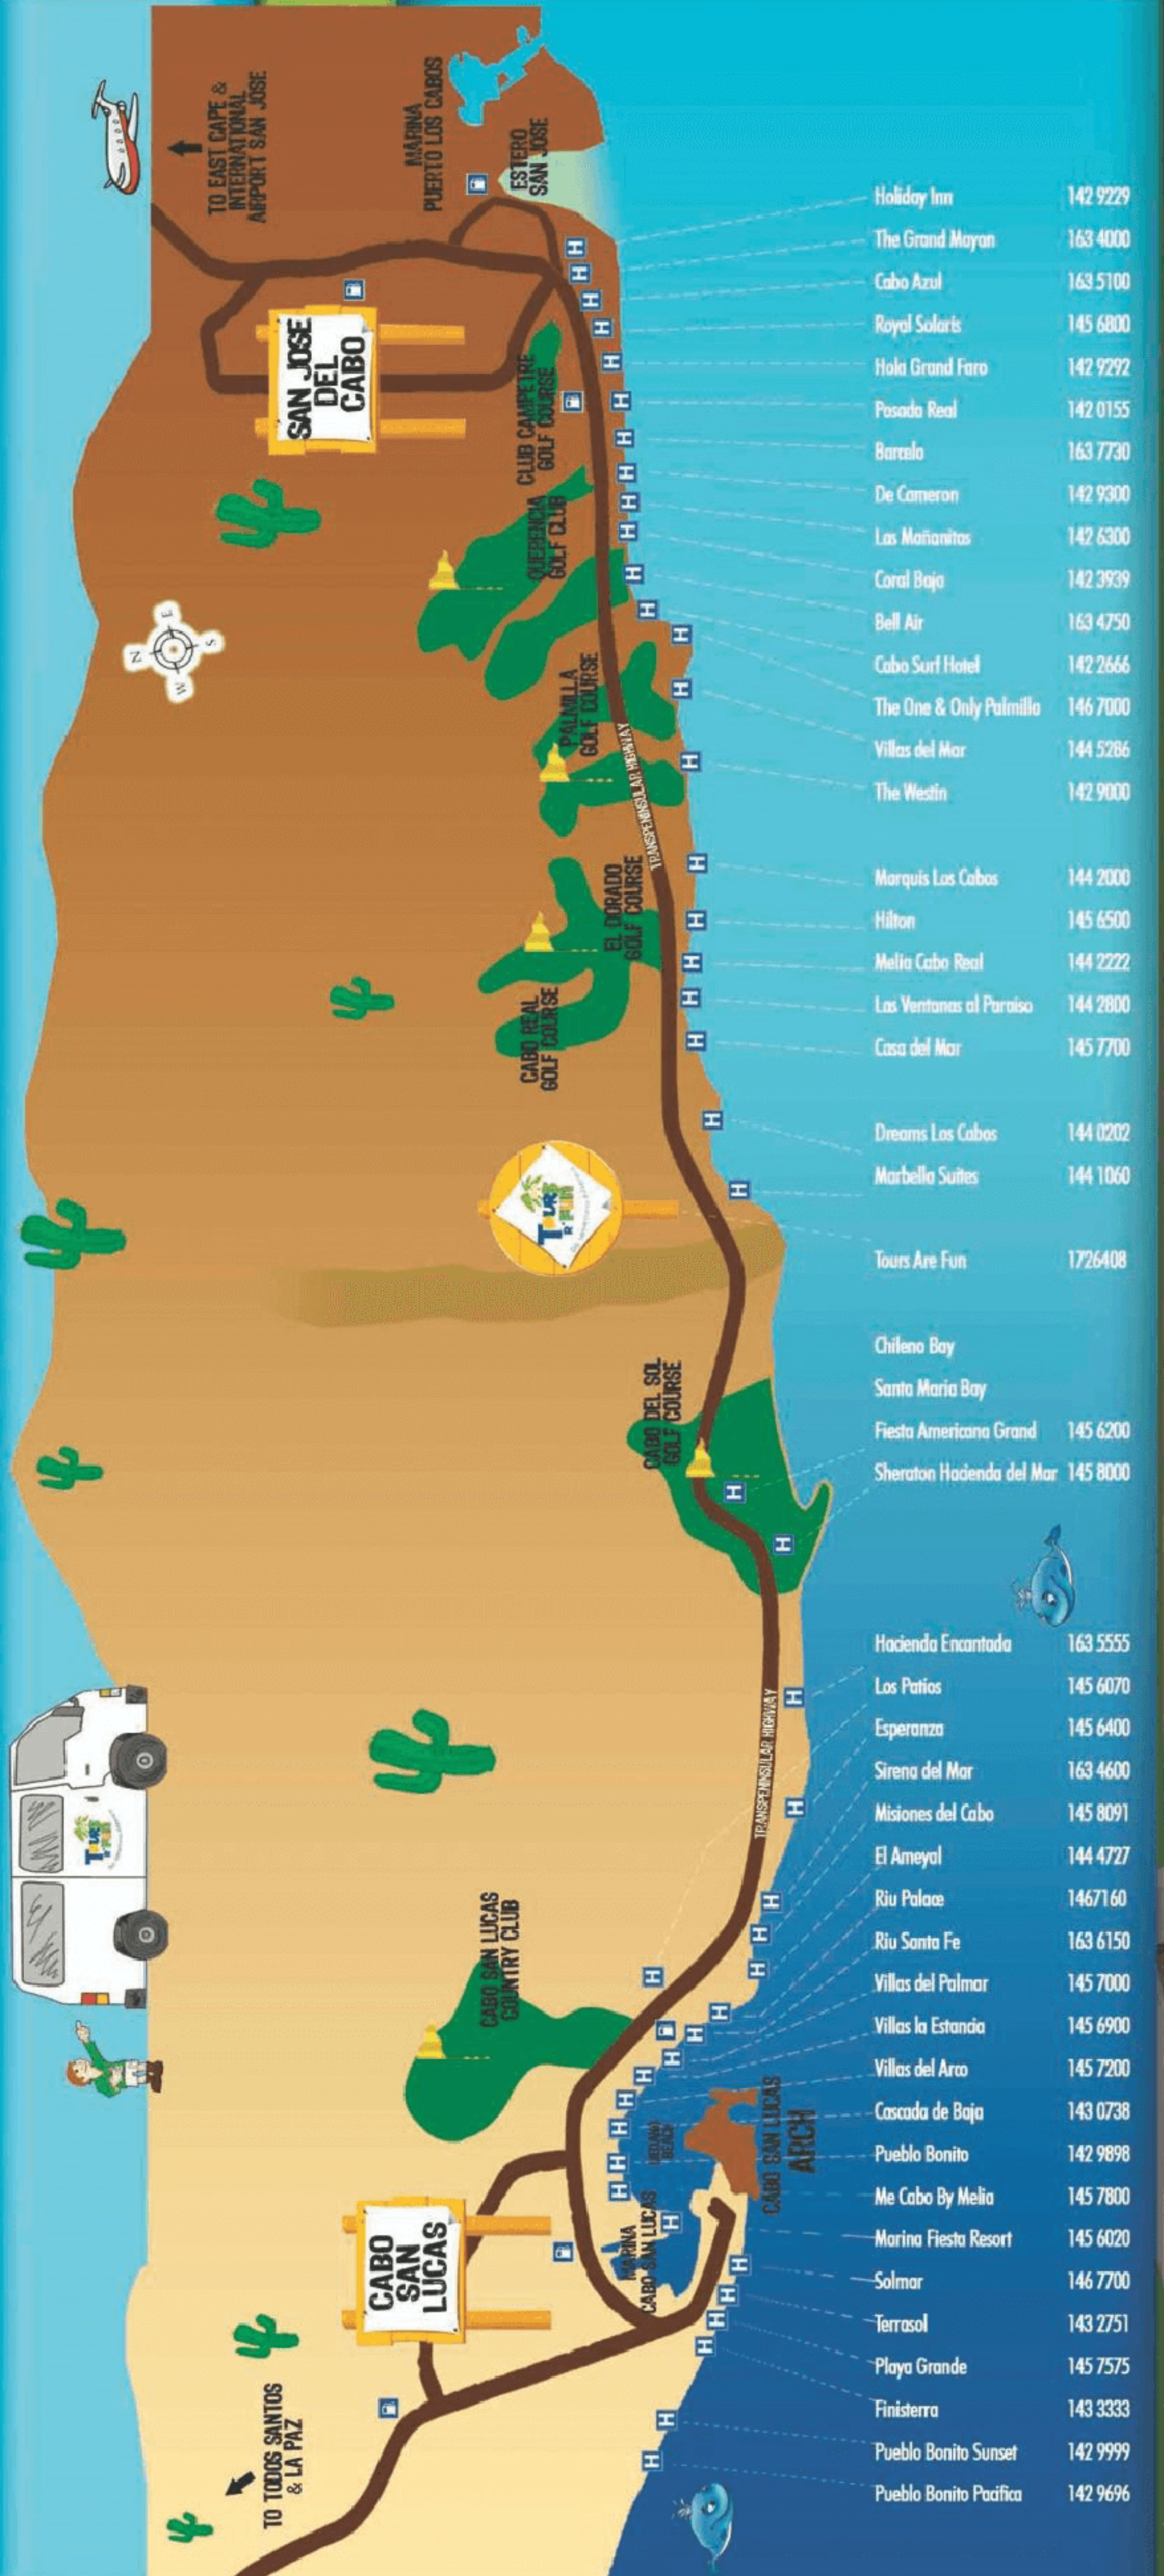

A stylized graphic featuring a sun with a spiral center and radiating rays, and a palm tree with green fronds and a brown trunk. The sun and palm tree are rendered in a hand-drawn style with thick outlines. The sun is orange and yellow, while the palm tree is green and brown. The graphic is set against a green background.

TOURS
'R **FUN**

LOS CABOS

Morning GLORY

SCHEDULE: DAILY
8am - 4pm MON-SAT
SUNDAY 9am - 4pm

TOUR INCLUDES

- **Transportation / Transportación**
- **Tour guide / Guía profesional**
- **Blown Glass Factory / Fábrica de vidrio**
- **Tequila Taste / Degustación de Tequila**
- **Shopping time / Tiempo de compras**
- **Visit to the Arch in Catamaran / Visital al Arco en Catamarán**
- **Snorkeling Tour / Tour de snorkel**
- **Domestic open bar / Barra libre nacional**
- **Light lunch / Botanas**

Holiday Inn	142 9229
The Grand Mayan	163 4000
Cabo Azul	163 5100
Royal Solaris	145 6800
Hola Grand Faro	142 9292
Posada Real	142 0155
Barcelo	163 7730
De Cameron	142 9300
Las Mañanitas	142 6300
Coral Bajo	142 3939
Bell Air	163 4750
Cabo Surf Hotel	142 2666
The One & Only Palmilla	146 7000
Villas del Mar	144 5286
The Westin	142 9000
Marquis Los Cabos	144 2000
Hilton	145 6500
Melia Cabo Real	144 2222
Las Ventanas al Paraiso	144 2800
Casa del Mar	145 7700
Dreams Los Cabos	144 0202
Marbella Suites	144 1060
Tours Are Fun	1726408
Chileno Bay	
Santa Maria Bay	
Fiesta Americana Grand	145 6200
Sheraton Hacienda del Mar	145 8000
Hacienda Encantada	163 5555
Los Patios	145 6070
Esperanza	145 6400
Sirena del Mar	163 4600
Misiones del Cabo	145 8091
El Ameyal	144 4727
Riu Palace	1467160
Riu Santa Fe	163 6150
Villas del Palmar	145 7000
Villas la Estancia	145 6900
Villas del Arco	145 7200
Cascada de Baja	143 0738
Pueblo Bonito	142 9898
Me Cabo By Melia	145 7800
Marina Fiesta Resort	145 6020
Solmar	146 7700
Terrasol	143 2751
Playa Grande	145 7575
Finisterra	143 3333
Pueblo Bonito Sunset	142 9999
Pueblo Bonito Pacifica	142 9696