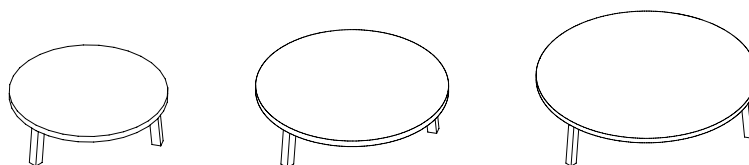

PA05 LEILA
COUCHTISCH / COFFEE TABLE
DESIGN: PHILIPPE ALLAËYS, 2006

LÄNGE / LENGTH

700 MM (27 1/2 INCH)
850 MM (33 1/2 INCH)
1200 MM (47 1/4 INCH)

BREITE / WIDTH

700 MM (27 1/2 INCH)
850 MM (33 1/2 INCH)
1200 MM (47 1/4 INCH)

HÖHE / HEIGHT

220 MM (8 5/8 INCH)
260 MM (10 1/4 INCH)
300 MM (11 3/4 INCH)

MATERIAL, OBERFLÄCHE / MATERIAL, FINISH

EICHE, GEÖLT / OAK, OILED

NUSSBAUM, GEÖLT / WALNUT, OILED

EICHE, WEISS PIGMENTIERT, GEWACHST /
OAK, WHITE PIGMENTED, WAXED

EICHE, GEBEIZT, TIEFSCHWARZ LACKIERT /
OAK, STAINED, JET BLACK LACQUERED

EICHE, GEBEIZT, SIGNALWEISS LACKIERT /
OAK, STAINED, SIGNAL WHITE LACQUERED