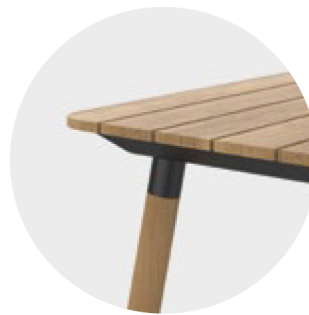

14.1
Table top Teak
Frame Aluminium black
Legs Teak