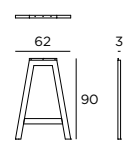

FARBOPTIONEN
COLOUR OPTIONS

Oberfläche Surface
Teak geölt Oiled teak

Unterkonstruktion Frame
Aluminium pulverbeschichtet
schwarz Aluminium powder
coated black

FARBOPTIONEN
COLOUR OPTIONS

Unterkonstruktion Leg
Aluminium pulverbeschichtet
schwarz Aluminium powder
coated black

Passend für Adapt Einhänge-
modul 90 und 120 Suitable
or Adapt hanging module
90 and 120

FARBOPTIONEN
COLOUR OPTIONS

Oberfläche Surface
Teak geölt Oiled teak

Unterkonstruktion Frame
Aluminium pulverbeschichtet
schwarz Aluminium powder
coated black