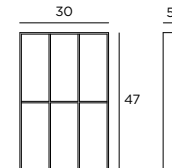

FARBOPTIONEN
COLOUR OPTIONS

Oberfläche Surface
Schwarzer Aluminiumbe-
hälter, Dosen aus schwarzem
Ton, Korkdeckel Black alumi-
nium tray, boxes in black clay
with cork lid

ADAPT BESTECKKASTEN
ADAPT CUTLERY TRAY