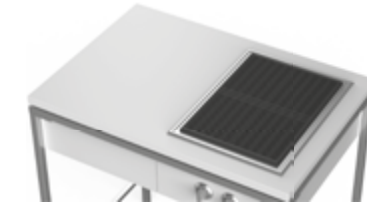

KOCHMODUL
COOKING MODULES

Gaggenau Vario Grill 400

Rostfreier Edelstahl, Zweiteiliger Gussstahl-Grillrost, 2 getrennt regelbare Grillheizkörper (1500W), Gesamtanschlusswert 3kW.
Stainless steel, 2 cast-iron griddles each separately adjustable (1500W).
Total power requirement 3kW.

Gaggenau Vario Teppan Yaki 400

Hartverchromte Metallplatte, 2 Zonen mit je 1500W.
Gesamtanschlusswert 3,0kW. Anschlusskabel vorsehen.
Hard chrome-plated surface, two zones with each 1500W.
Total power requirement 3kW. Plan for a connecting cable.