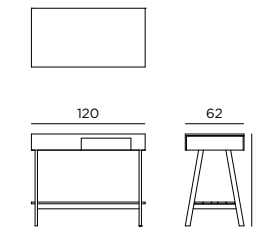

FARBOPTIONEN
COLOUR OPTIONS

Oberfläche Surface
Corian® weiß, clay
Corian® white, clay

Unterkonstruktion Legs
Aluminium pulverbeschichtet
schwarz Aluminium powder
coated black

Einlegefach Kitchenshelf
Teak geölt Oiled teak

Spüle Sink
Corian® Seiten, rostfreier
Edelstahlboden Corian®
sides, stainless steel bottom

nivito™ Mischbatterie
nivito™ mixing tap
Rostfreier Edelstahl pulver-
beschichtet schwarz Stainless
steel powder coated black

FARBOPTIONEN
COLOUR OPTIONS

Oberfläche Surface
Corian® weiß, clay
Corian® white, clay

Unterkonstruktion Legs
Aluminium pulverbeschichtet
schwarz Aluminium powder
coated black

Einlegefach Kitchenshelf
Teak geölt Oiled teak

FARBOPTIONEN
COLOUR OPTIONS

Oberfläche Surface
Corian® weiß, clay
Corian® white, clay

Unterkonstruktion Legs
Aluminium pulverbeschichtet
schwarz Aluminium powder
coated black

Einlegefach Kitchenshelf
Teak geölt Oiled teak