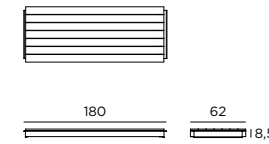

**ADAPT EINHÄNGE-
MODUL 90**
ADAPT HANGING
MODULE 90

**ADAPT EINHÄNGE-
MODUL 120**
ADAPT HANGING
MODULE 120

ADAPT SEITENFUSS
ADAPT SIDE LEG

**ADAPT EINHÄNGE-
MODUL 180**
ADAPT HANGING
MODULE 180

FARBOPTIONEN
COLOUR OPTIONS