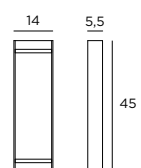

**ADAPT HÄNGENDER
KRÄUTERGARTEN**
ADAPT HANGING
HERB GARDEN

FARBOPTIONEN
COLOUR OPTIONS

Oberfläche Surface
Corian®, Aluminium pulver-
beschichtet schwarz
Corian®, aluminium powder
coated black