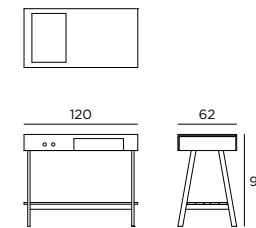

Einlegefach Kitchenshelf
Teak geölt Oiled teak

ADAPT 120 MIT
AUSSCHNITT, LADE
ADAPT 120 WITH
CUTOUT, DRAWER

FARBOPTIONEN
COLOUR OPTIONS

Oberfläche Surface
Corian® weiß, clay
Corian® white, clay

Unterkonstruktion Legs
Aluminium pulverbeschichtet
schwarz Aluminium powder
coated black