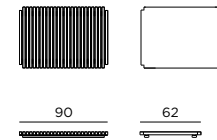

FARBOPTIONEN
COLOUR OPTIONS

Tischplatte Table top
Teak geölt Oiled teak
Corian® weiß Corian® white