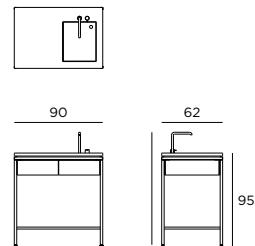

FARBOPTIONEN
COLOUR OPTIONS

Tischplatte Table top
Corian® weiß Corian® white

Unterkonstruktion
Frame and legs
Marine Grade Edelstahl
gebürstet Marine grade
stainless steel brushed

Spüle und Vola-Armatur
Sink and Vola tap
Edelstahl Stainless steel