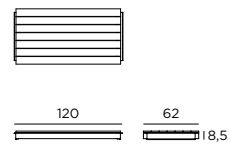

**ADAPT EINHÄNGE-
MODUL 120**
ADAPT HANGING
MODULE 120