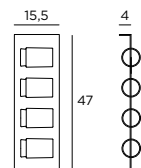

**ADAPT SET VIER
GEWÜRZ-DOSEN**
ADAPT SET FOUR
SPICE BOXES

FARBOPTIONEN
COLOUR OPTIONS

Oberfläche Surface
Schwarzer Aluminiumbe-
hälter, Dosen aus schwarzem
Ton, Korkdeckel Black alumi-
nium tray, boxes in black clay
with cork lid