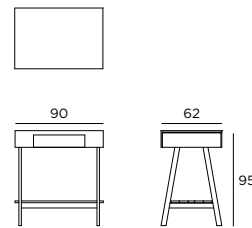

FARBOPTIONEN
COLOUR OPTIONS

Oberfläche Surface
Corian® weiß, clay
Corian® white, clay

Unterkonstruktion Legs
Aluminium pulverbeschichtet
schwarz Aluminium powder
coated black

Einlegefach Kitchenshelf
Teak geölt Oiled teak