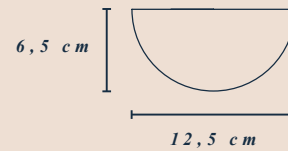

the JUNIT LAMP

Moon

CORD

Textile cord | length: 2,5m

Other length or colors are available on request.

PRODUCTION PROCESS

The elements are turned from high-quality walnut wood and ash wood and painted in a german workshop.

LIGHT SOURCE & ENERGY EFFICIENCY

E27

Milky LED Bulb is included | UL listed
120 V | 6 Watt equivalent to 60w
2700 K, dimmable

TYPE | ENVIRONMENT

Pendant lamp | indoor

MATERIAL

Ash wood | Walnut wood