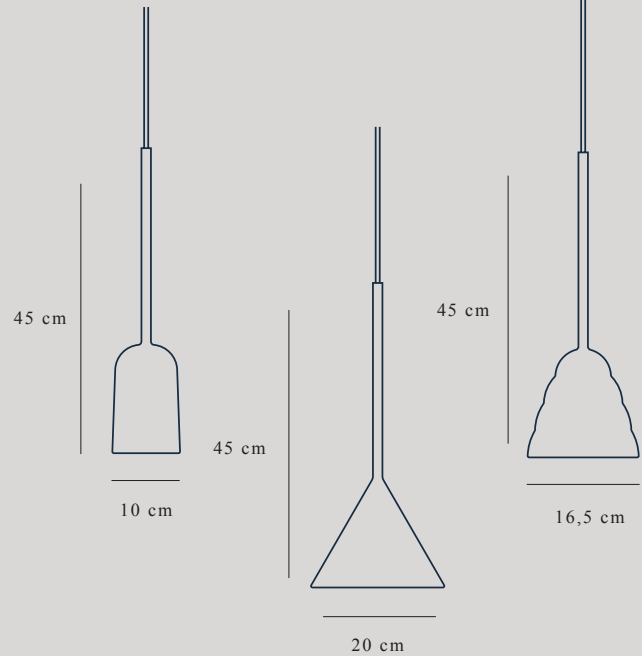

## DIMENSIONS

Arc: 10 cm x 45 cm

Cone: 20 cm x 45 cm

Stream: 16,5 cm x 45 cm

## WEIGHT

Arc: Aluminium: 0,45 kg | Brass 0,9 kg

Cone: Aluminium 0,6 kg | Brass 1,2 kg

Stream: Aluminium 0,55 kg | Brass 1,2 kg