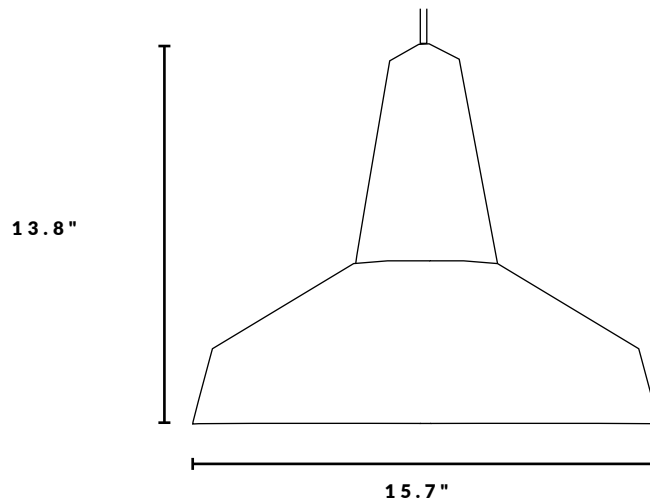

## DIMENSIONS

15.7" x 13.8"

## WEIGHT

2,8 kg