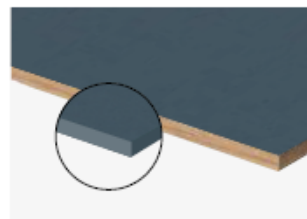

**SOLID WOOD**  
1"

SOLID OAK

**LINOLEUM**  
oak/ matching  
color edge  
1.2"

NERO 4023

PEBBLE 4175

ASH 4132

CONIFER 4174

CHARCOAL 4166