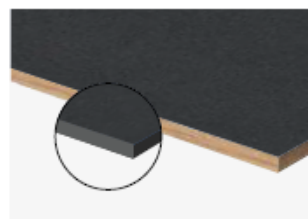

**SOLID WOOD**  
1"

SOLID OAK

**LINOLEUM**  
oak/ matching  
color edge  
1.2"

NERO 4023

PEBBLE 4175

ASH 4132

CONIFER 4174

CHARCOAL 4166