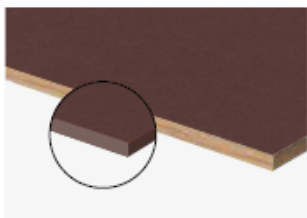

BURGUNDY 4154